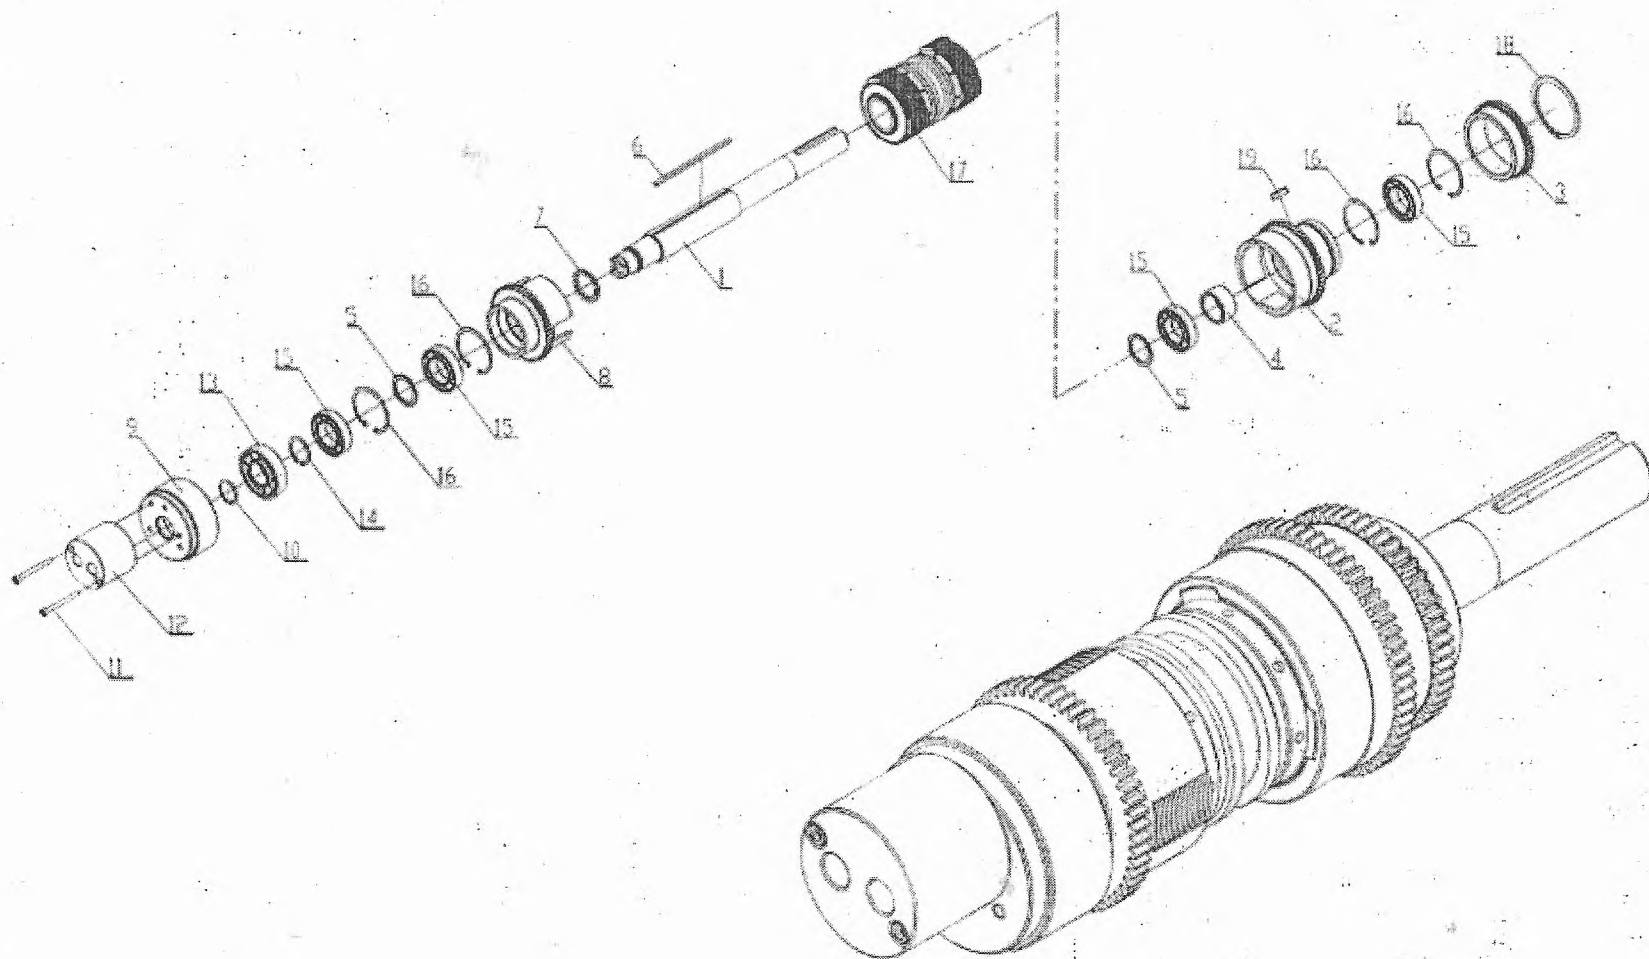

PM 5

C11C 01-38-00

Съединител комплект
Coupling complete

Муфта комплете
Coupleur complet

Kupplung kompl.
Embrague juego

C11C 01-38-00		Съединител комплект Coupling complete	Муфта комплете Coupleur complet	Kupplung kompl. Embrague juego	
1	2	3		4	
1	C11C-01-38.01	Вал I Shaft I	Вал I Arbre I	Welle I Arbol I	1
2	C11C-01-38.02	Колело зъбно Gear wheel	Колесо зубчатое Roue dentée	Zahnrad Ruenda dentada	1
3	C11C-01-38.03	Колело зъбно Gear wheel	Колесо зубчатое Roue dentée	Zahnrad Ruenda dentada	1
4	C11C-01-38.04	Втулка дистанционна Distance sleeve	Втулка дистанционная Douille d'entretoisement	Distanzhülse Buje distanciador	1
5	C11C-01-38.05	Пръстен Ring	Кольцо Bague	Ring Anillo	2
6	C11C-01-38.06	Шпонка Dowel	Шпонка Clavette	Stellstift Chaveta	1
7	C11C-01-38.07	Пръстен Ring	Кольцо Bague	Ring Anillo	1
8	C11C-01-38.08	Колело зъбно Gear wheel	Колесо зубчатое Roue dentée	Zahnrad Ruenda dentada	1
9	C11C-01-38.09	Втулка Bushing	Втулка Douille	Buchse Buje	1
10	012.2270.018	Пръстен B30 Ring B30	Кольцо B30 Bague B30	Ring B30 Anillo B30	1
11	012.1342.040	Винт M6 x 60 Screw M6 x 60	Винт M6 x 60 Vis M6 x 60	Schraube M6 x 60 Tornillo M6 x 60	2
12	X1010.310	Помпа зъбна They pump dental	Помпа зъбна Une pompe dentaire	Aufpumpen zahnärztlich Una pompa dental	1
13	ГОСТ 8338-57	Лагер ГПЗ 306 (30x72x19) Bearing ГПЗ 306 (30x72x19)	Подшипник ГПЗ 306 (30x72x19) Roulement ГПЗ 306 (30x72x19)	Lager ГПЗ 306 (30x72x19) Rodamiento ГПЗ 306 (30x72x19)	1
14	012.2270.021	Пръстен B35 Ring B35	Кольцо B35 Bague B35	Ring B35 Anillo B35	1
15	ГОСТ 8338-57	Лагер ГПЗ 107 (35x62x14) Bearing ГПЗ 107 (35x62x14)	Подшипник ГПЗ 107 (35x62x14) Roulement ГПЗ 107 (35x62x14)	Lager ГПЗ 107 (35x62x14) Rodamiento ГПЗ 107 (35x62x14)	4