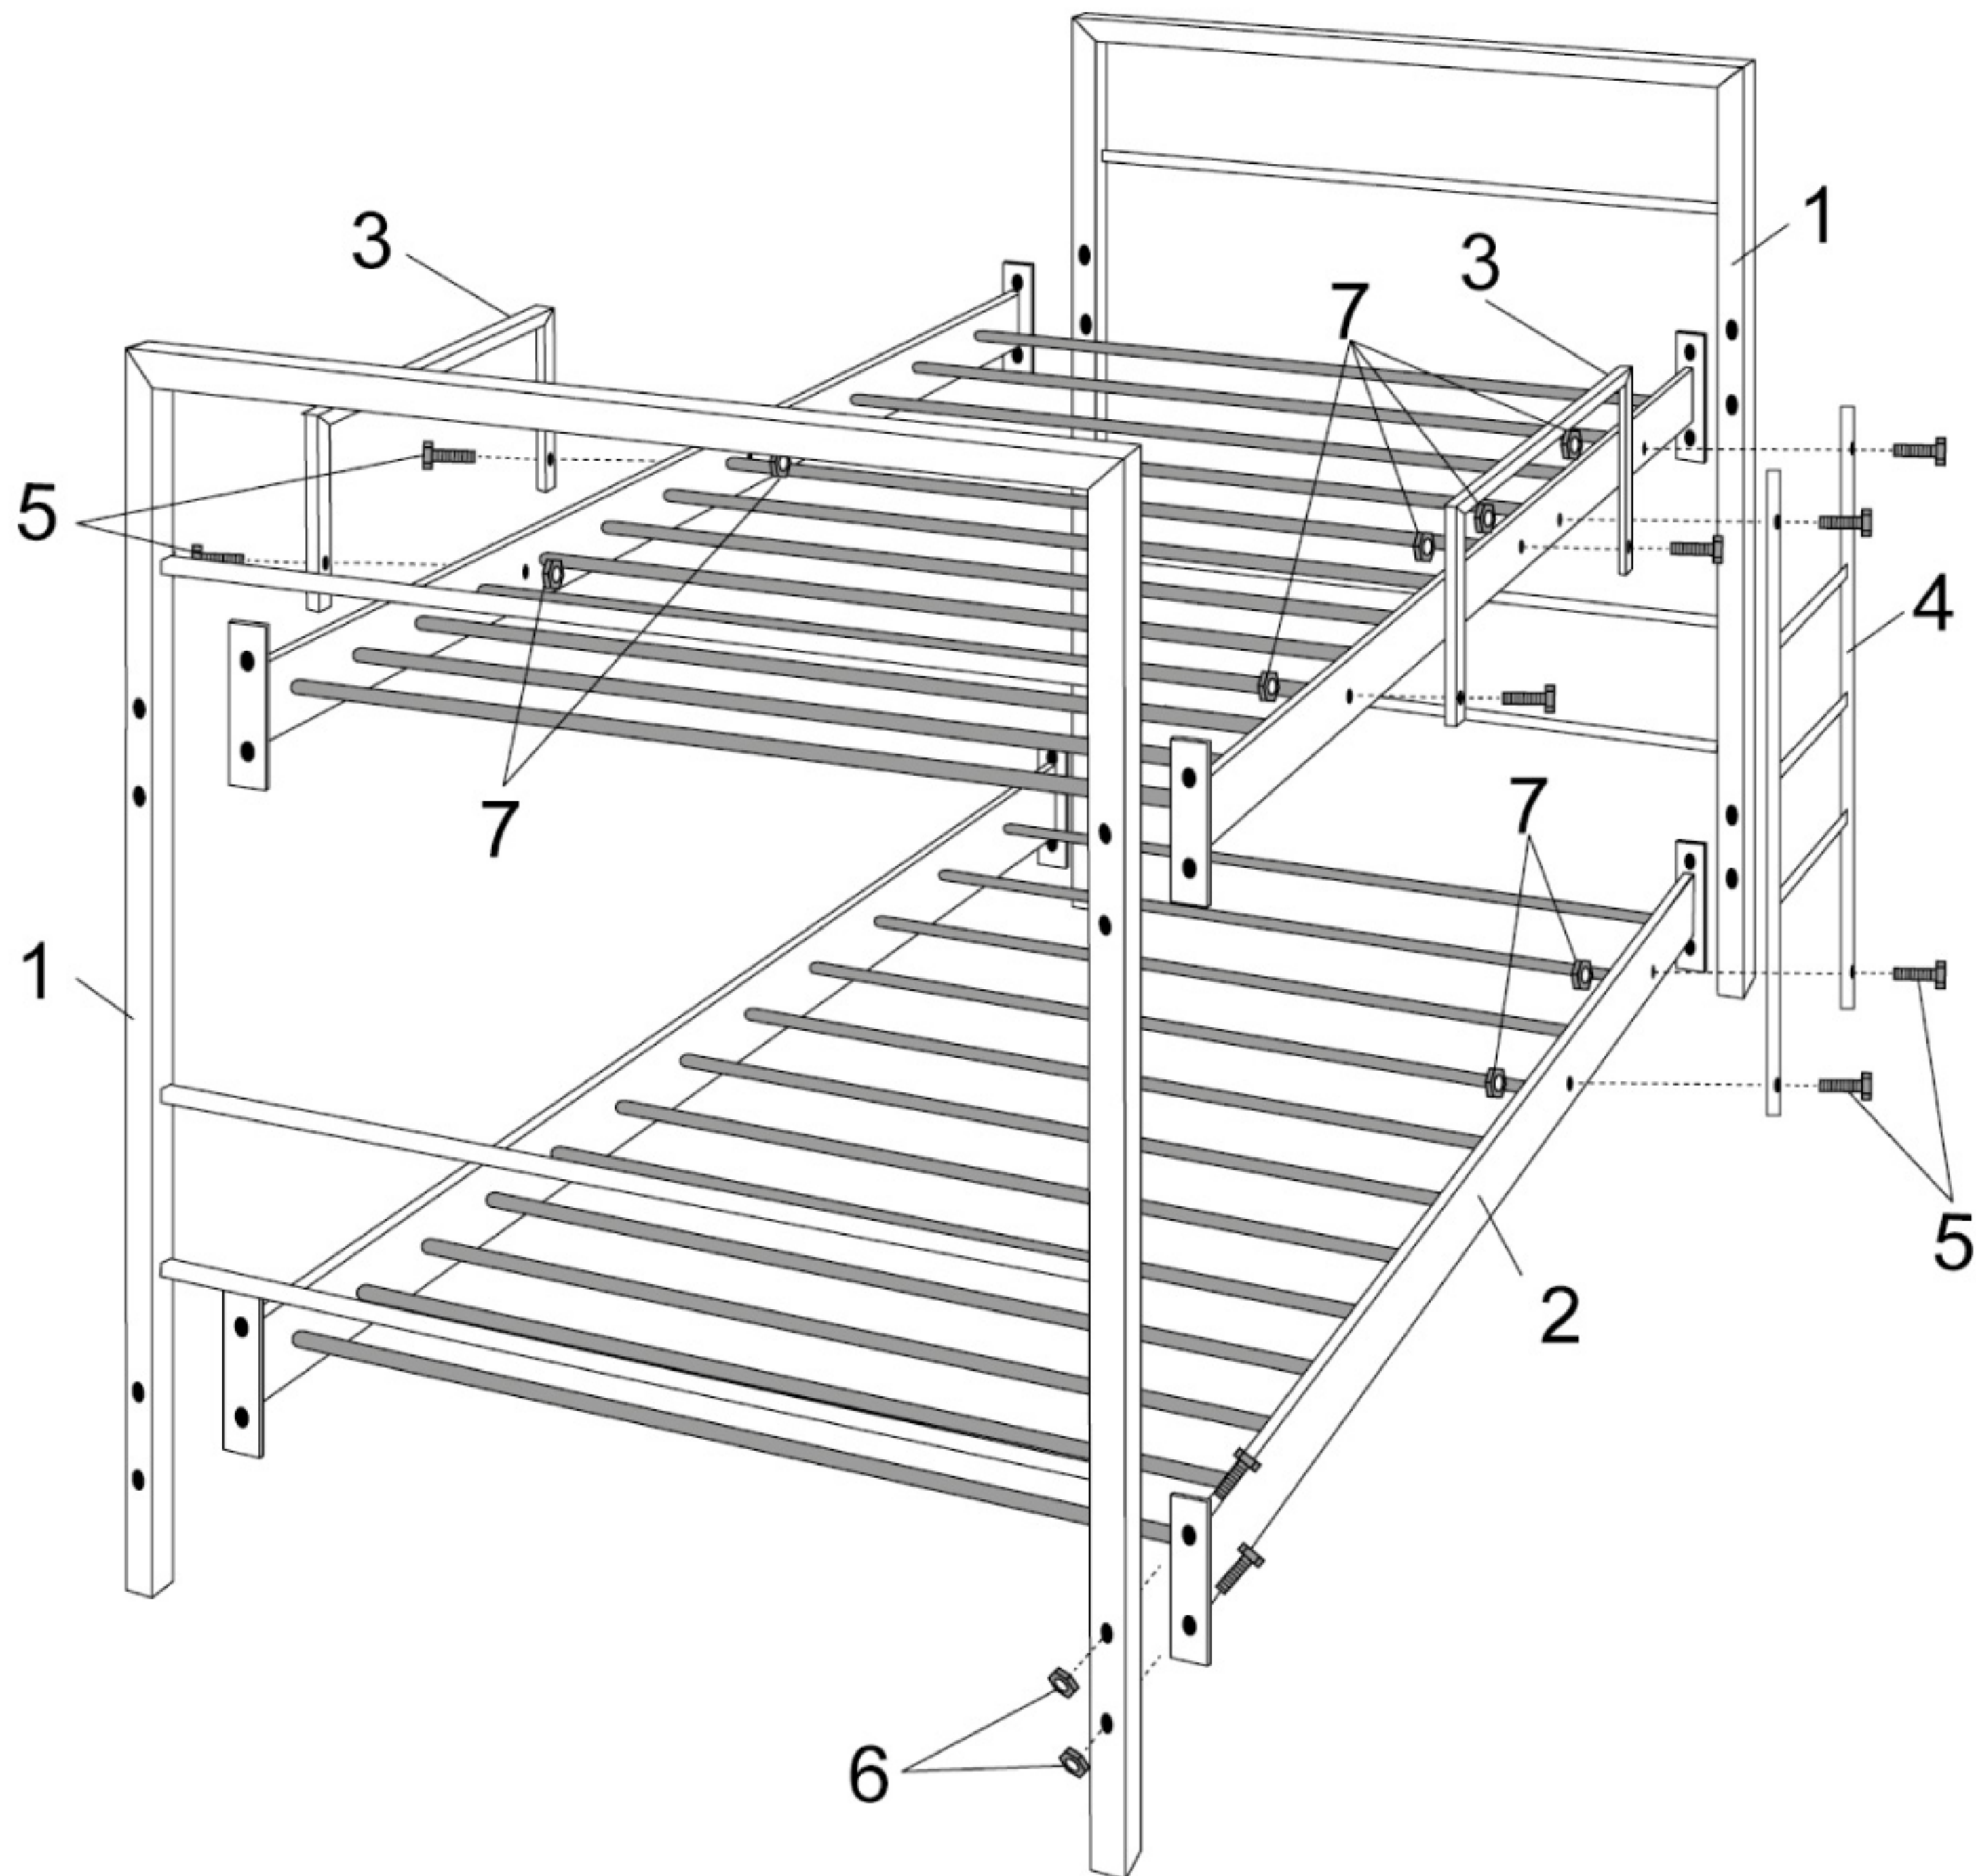

Схема збирання

Ліжко 2-ярусне комплектація:

1. Бильця – 2 штуки.
2. Основа під матраc – 2 штуки.
3. Перило – 2 штуки.
4. Драбина – 1 штука.
5. Гвинт 6x35 – 24 штуки.
6. Гайка еріксона М6 – 16 штук.
7. Гайка ковпачкова М6 – 8 штук.