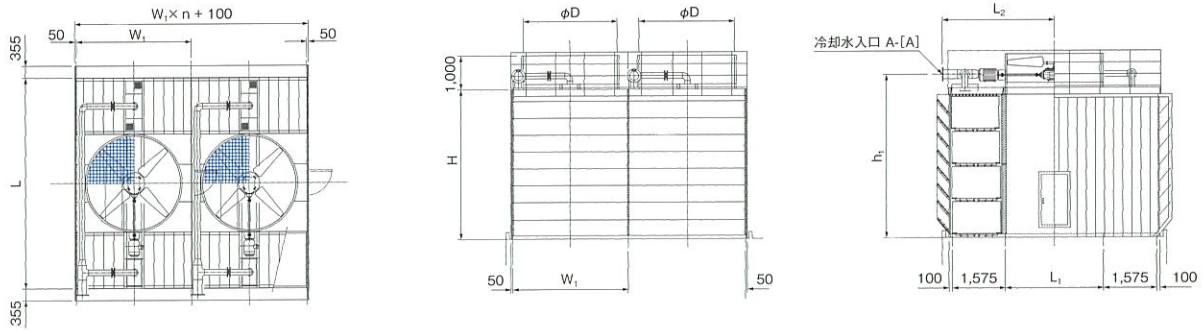

みんなで止めよう温暖化

チーム・マイナス6%

SHINWA
COOLING TOWER

シンワ 冷却塔 SDF-B型

角型クロスフロータイプ

中容量冷却塔

おもな特徴

1. アルミ製の高性能ファンを標準装備。
2. ファン・モータ駆動方式はシャフトドライブ方式を採用。
3. 下部水槽なしタイプやFRP製下部水槽付タイプも可能。
4. 産業・工業用のみならず、一般空調用にも使用可能。

※塔外配管は本製品には付属しません。

SDF-B 外形寸法表

No.	冷却塔型式	外形寸法 [mm]								製品質量 [kg]	運転質量 [kg] ※1	配管径 [A]
		L	L ₁	L ₂	W	W ₁	H	h ₁	D			
1	SDF-B 30026E1K	5,550	2,200	2,975	2,750	2,650	3,400	3,800	2,100	3,000	6,000	150 ~ 300
2	SDF-B 30030E1K	5,550	2,200	2,975	3,150	3,050	3,400	3,800	2,100	4,000	7,000	
3	SDF-B 30030E1K	5,950	2,600	3,175	3,150	3,050	3,400	3,800	2,500	4,000	7,000	
4	SDF-B 30034E1K	5,950	2,600	3,175	3,550	3,450	3,400	3,800	2,500	4,000	8,000	
5	SDF-B 30034E1K	6,250	2,900	3,325	3,550	3,450	3,400	3,800	2,800	4,000	8,000	
6	SDF-B 40026E1K	5,550	2,200	2,975	2,750	2,650	4,400	4,840	2,100	4,000	8,000	
7	SDF-B 40030E1K	5,950	2,600	2,975	3,150	3,050	4,400	4,840	2,500	5,000	9,000	
8	SDF-B 40034E1K	5,950	2,600	2,975	3,550	3,450	4,400	4,840	2,500	5,000	10,000	
9	SDF-B 40034E1K	6,250	2,900	3,325	3,550	3,450	4,400	4,840	2,800	5,000	10,000	