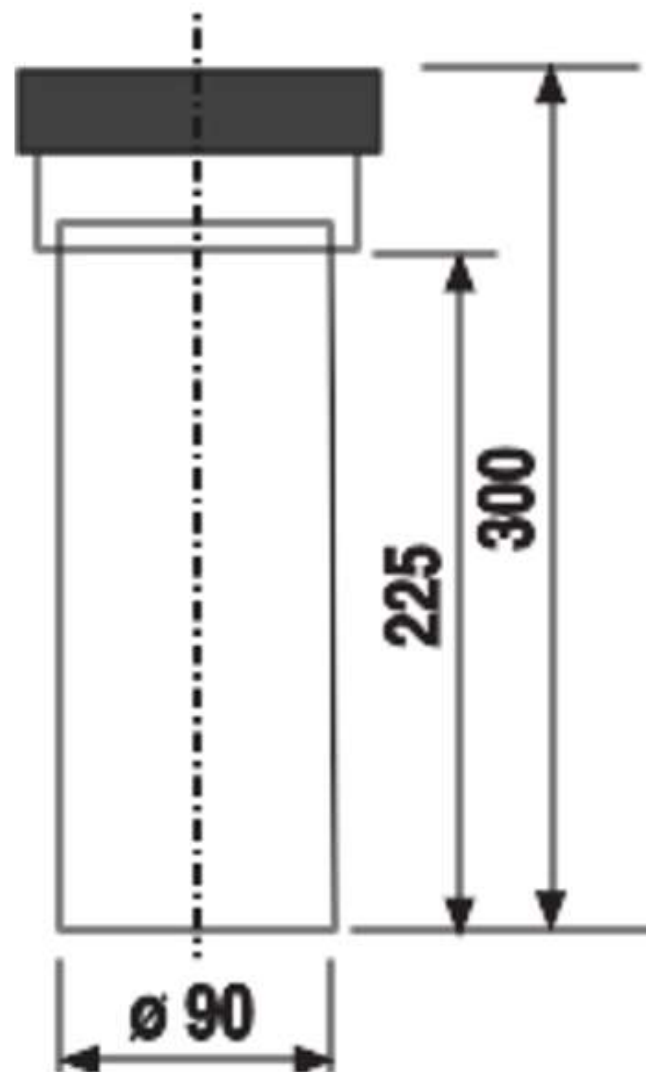

Sanitärtechnik Eisenberg GmbH

www.istoki-m.com.ua

58.914.00..0000 SANIT (Germany)

Патрубок подключения инсталляции
Ø90 мм., длина 300 мм.