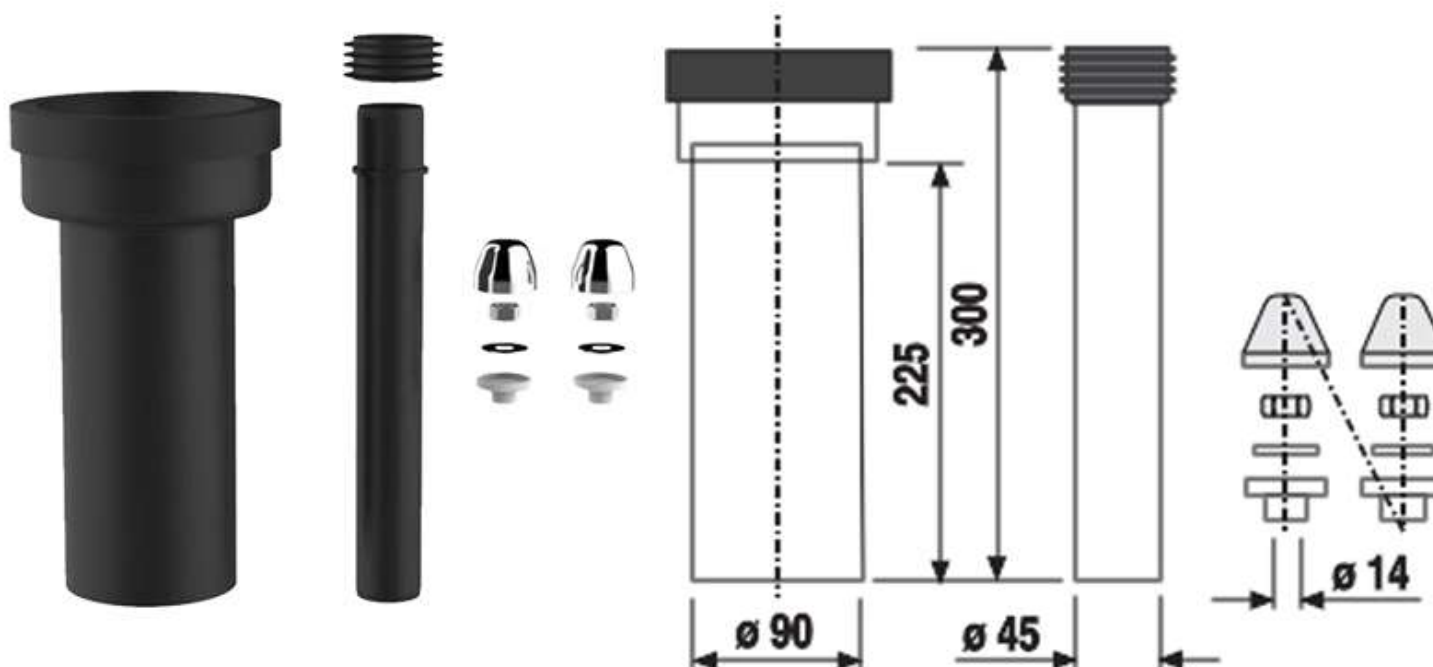

Sanitärtechnik Eisenberg GmbH

www.istoki-m.com.ua

**Набор для инсталляции из 2-х патрубков PE
(DN90 300 мм + $\varnothing 45$ мм)
и хромированных накладок
SANIT 58.932.00..0099**