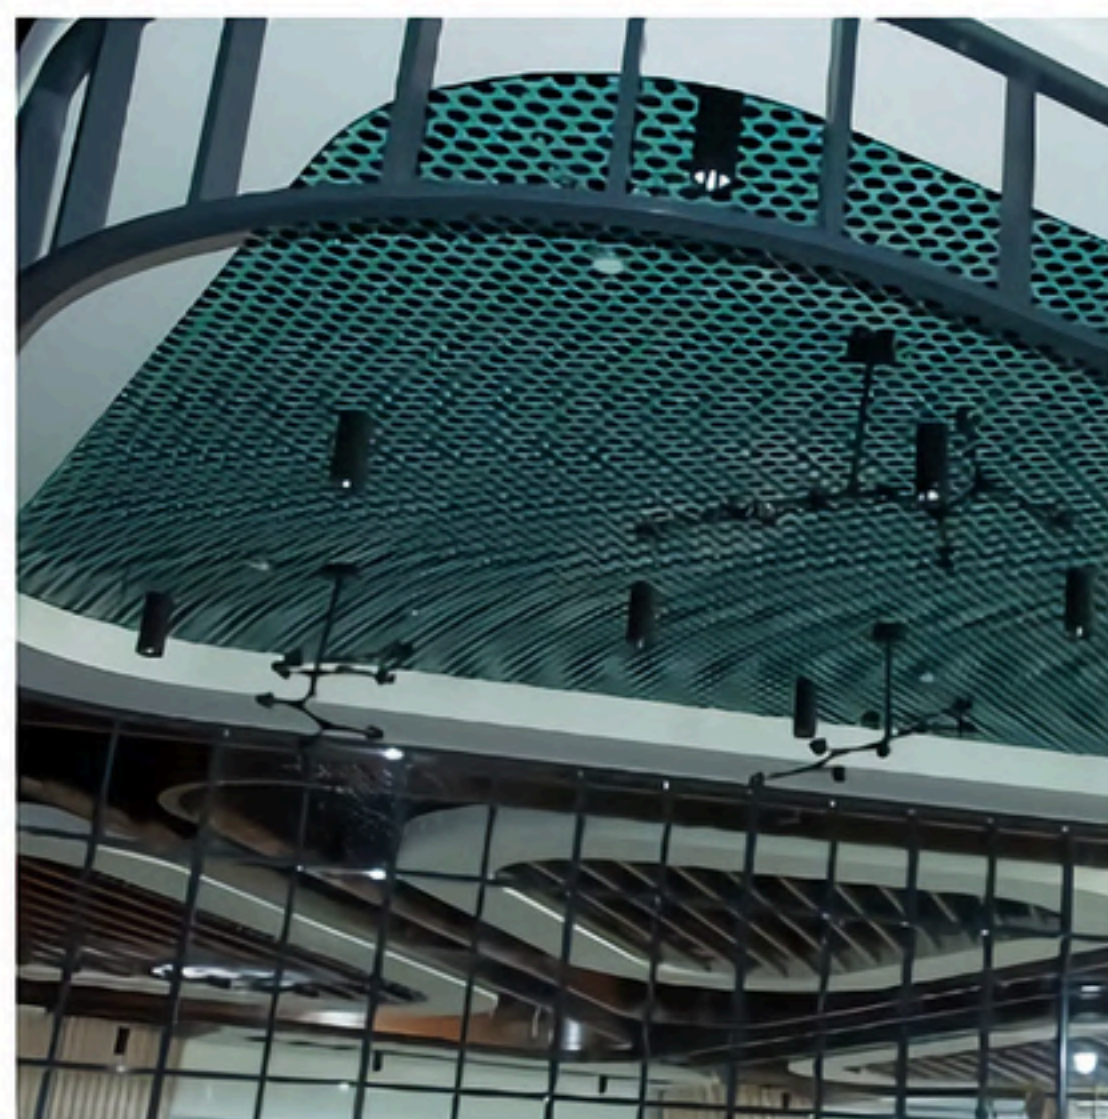

ДИЗАЙНЕРСЬКА стеля

Це ефектні конструкції частіше багаторівневі, які створюються за найсучаснішими технологіями та інтер'єрним рішенням. Різноманітні рішення за формою і комбінацією конструкції, а також кольоровою палітрою (більше 200 кольорів RAL)