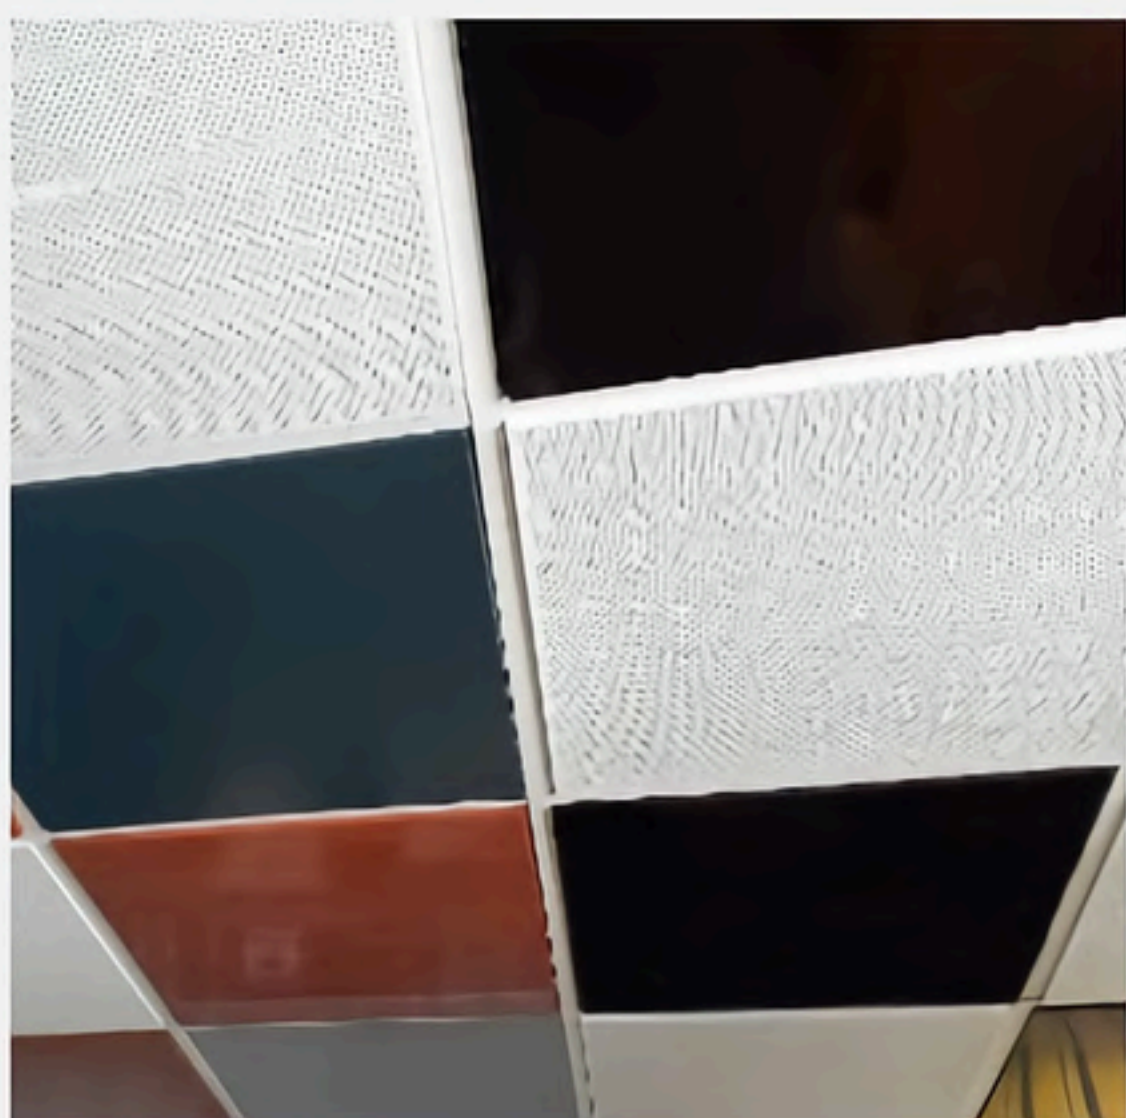

## Стеля МУЛЬТИПАНЕЛЬНА

Мультіпанельна рейкова стеля – це сучасна система рейкових конструкцій які складаються з п'яти різних типів панелів, виготовлених з металевого профілю, який покривають або матовою текстурою, або спеціальним дзеркальним металізованим складом.

## ЕКРАННІ стелі

Підвісна екранна стеля - це конструкція з пластинчатими панелями, які кріпляться на спеціальну систему вертикальними смужками паралельно. Цей сучасний вигляд конструкції забезпечує стильний інтер'єр.