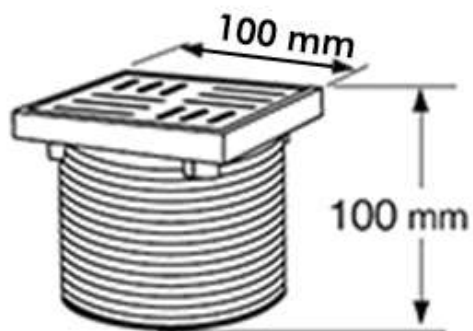

REDI

le strade dell'acqua

www.istoki-m.com.ua

EAS35AI Трап вертикальный фланцевый с "сухим затвором" (шарик) INOX Ø50x100 мм