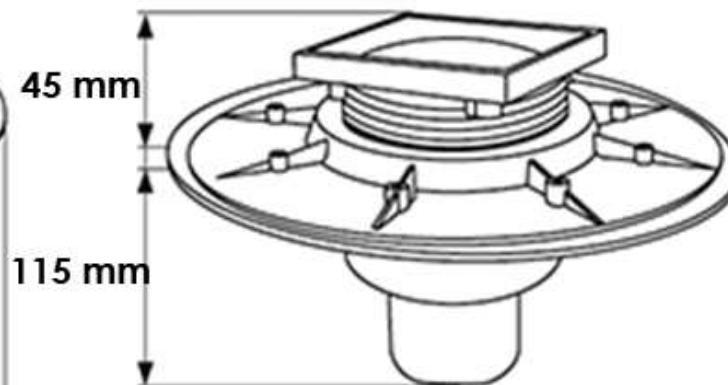

REDI

le strade dell'acqua

www.istoki-m.com.ua

EAS35AI Трап вертикальный фланцевый с "сухим затвором" (шарик) INOX Ø50x100 мм