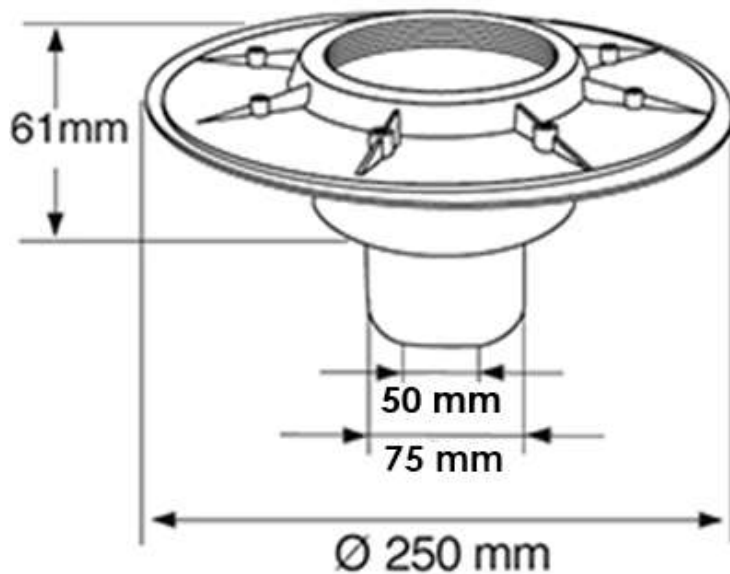

REDI

le strade dell'acqua

www.istoki-m.com.ua

EAS35AI Трап вертикальный фланцевый с "сухим затвором" (шарик) INOX Ø50x100 мм