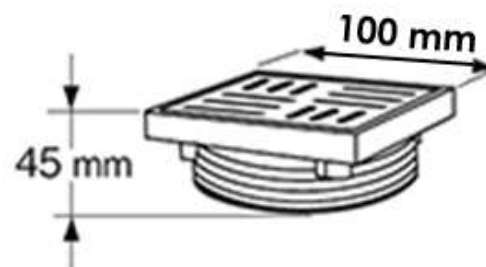

REDI

le strade dell'acqua

www.istoki-m.com.ua

EAS35AI Трап вертикальный фланцевый с "сухим затвором" (шарик) INOX Ø50x100 мм