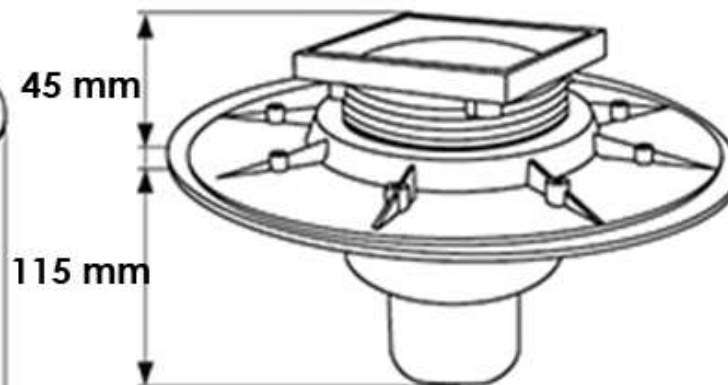

REDI

le strade dell'acqua

www.istoki-m.com.ua

EAS35AI Трап вертикальний фланцевий з "сухим затвором" (кулька) INOX Ø50x100 мм