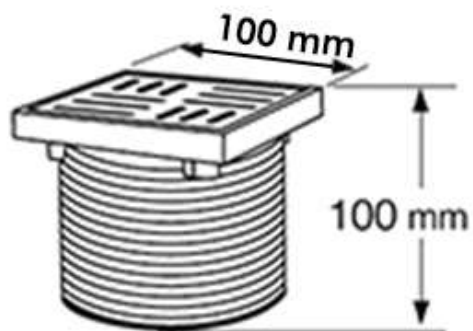

REDI

le strade dell'acqua

www.istoki-m.com.ua

EAS35AI Трап вертикальний фланцевий з "сухим затвором" (кулька) INOX Ø50x100 мм