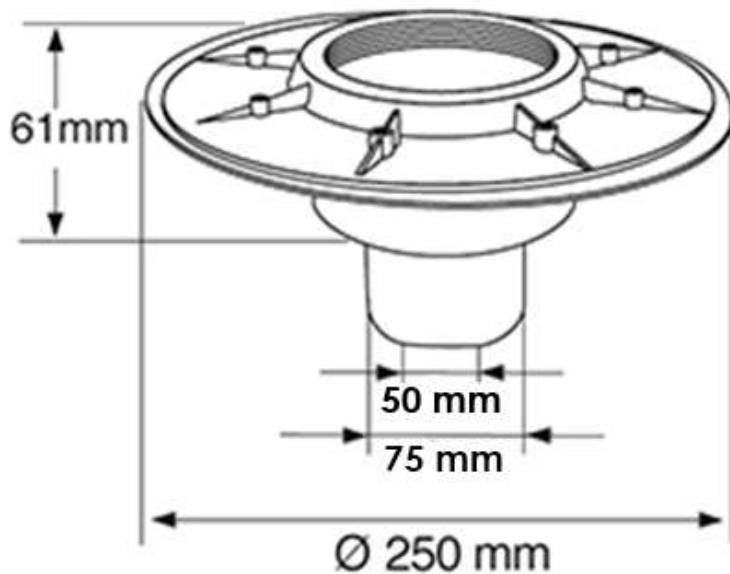

REDI

le strade dell'acqua

www.istoki-m.com.ua

EAS35AI Трап вертикальний фланцевий з "сухим затвором" (кулька) INOX Ø50x100 мм