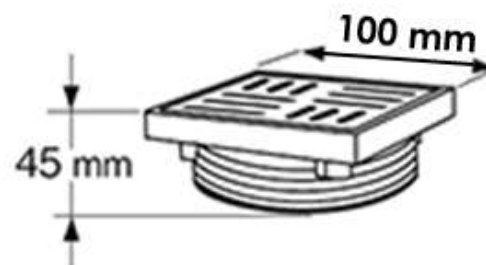

REDI

le strade dell'acqua

www.istoki-m.com.ua

EAS35AI Трап вертикальний фланцевий з "сухим затвором" (кулька) INOX Ø50x100 мм