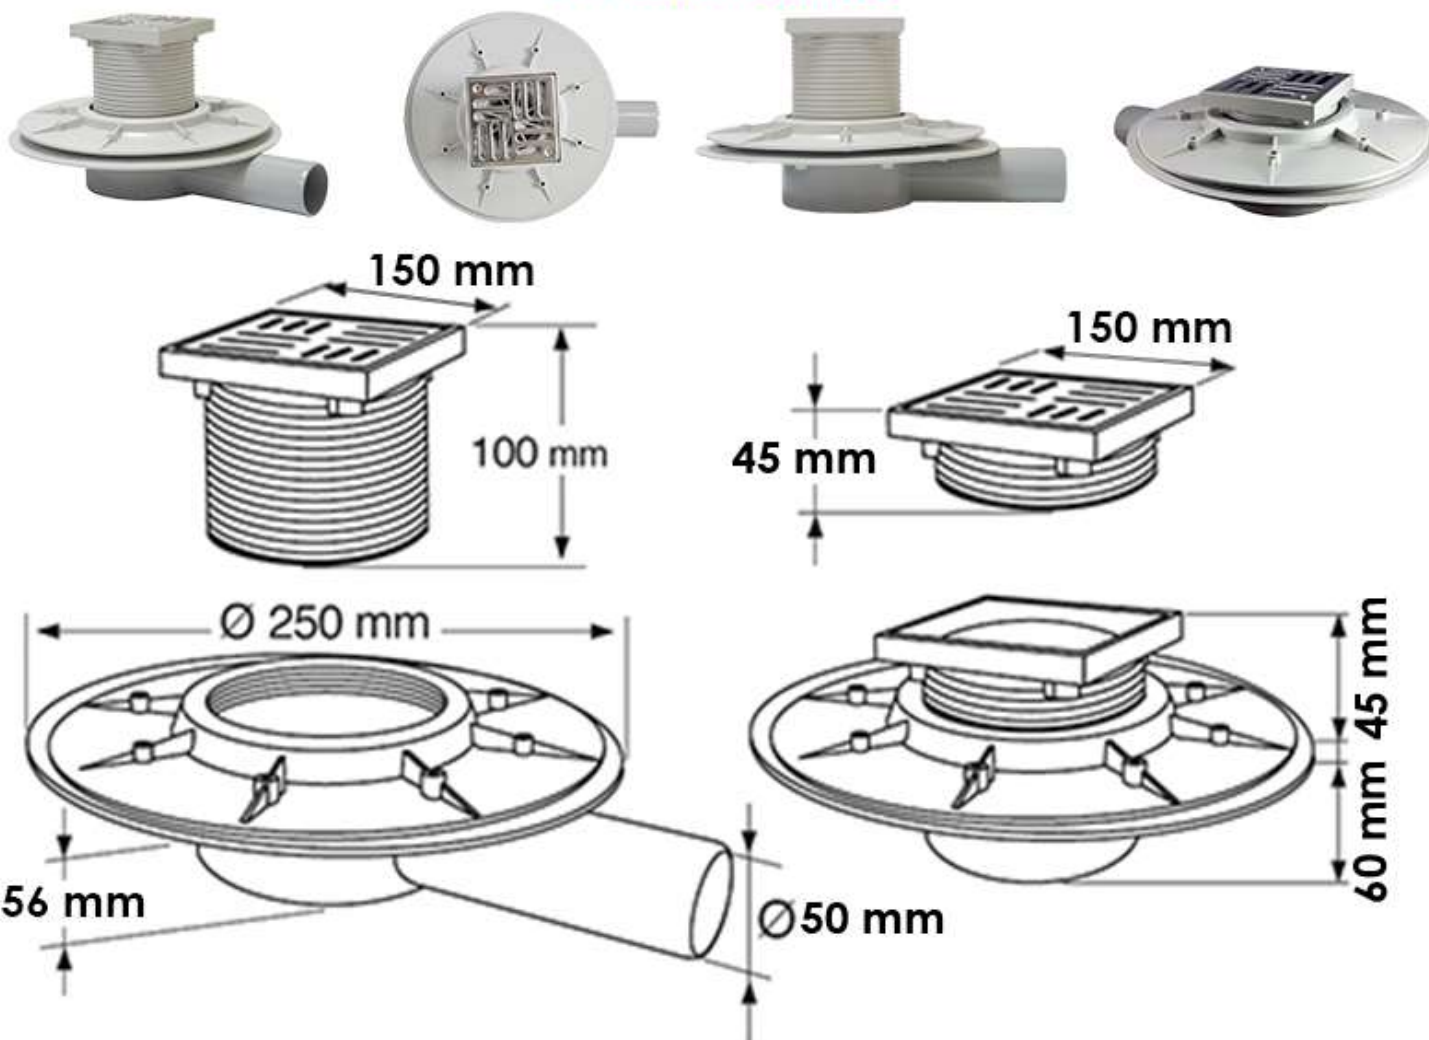

# REDI

le strade dell'acqua

[www.istoki-m.com.ua](http://www.istoki-m.com.ua)

**Трап горизонтальный REDI EAS25A1 с фланцем  
с сухим затвором (шарик)  
INOX 150x150 мм выпуск 50 мм**