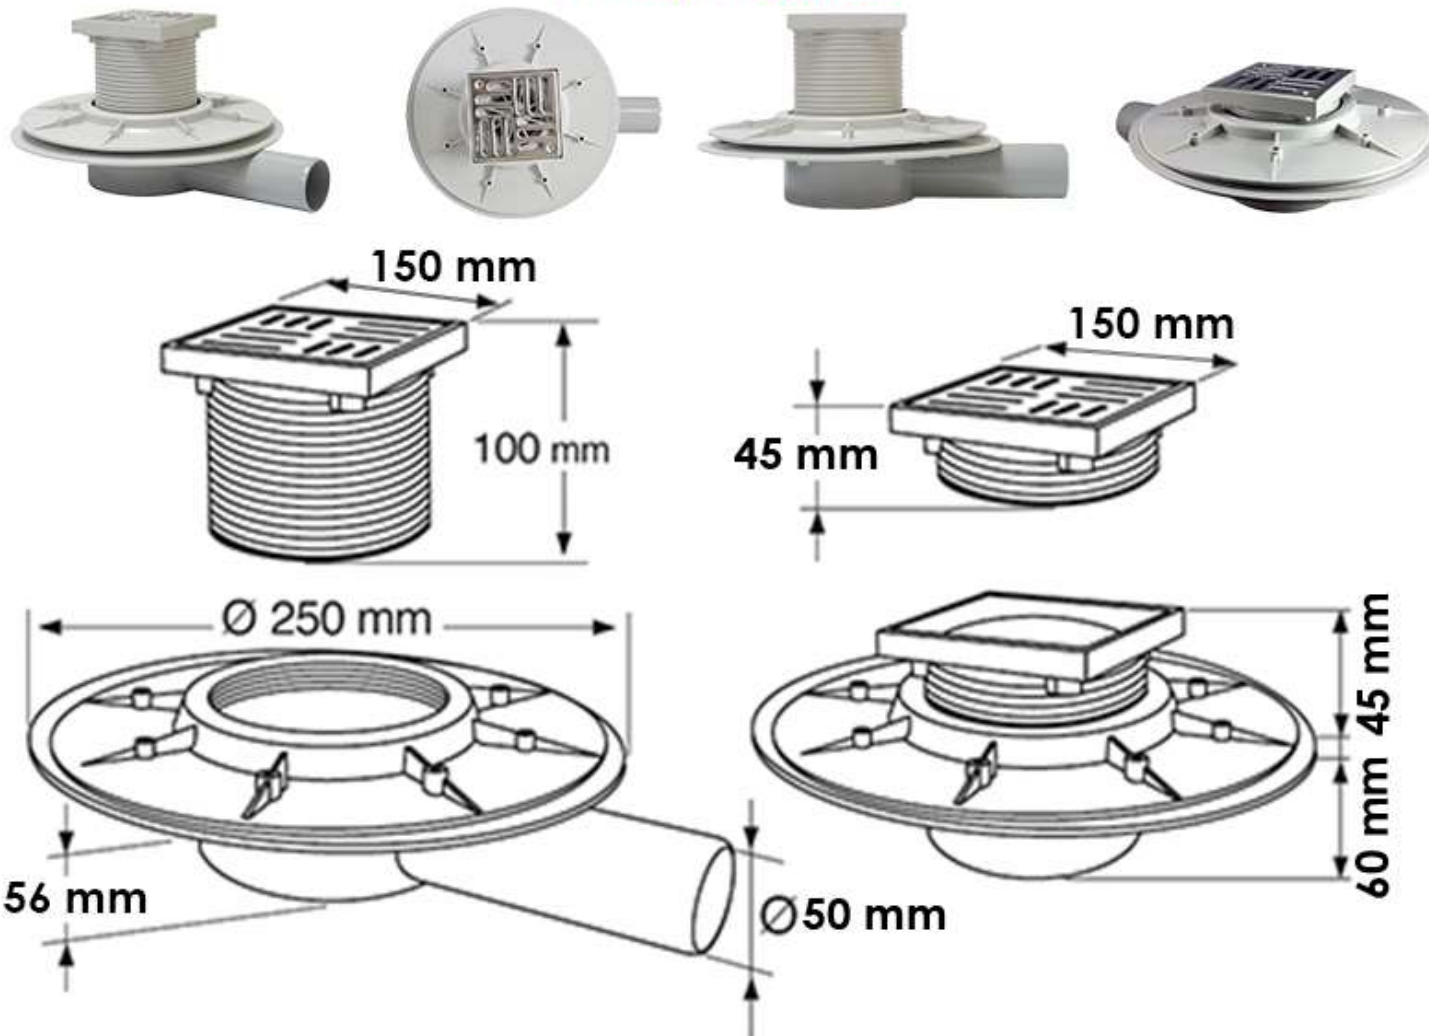

REDI

le strade dell'acqua

www.istoki-m.com.ua

**Трап горизонтальний REDI EAS25A1 з фланцем
з сухим затвором (куля)
INOX 150x150 мм випуск 50 мм**