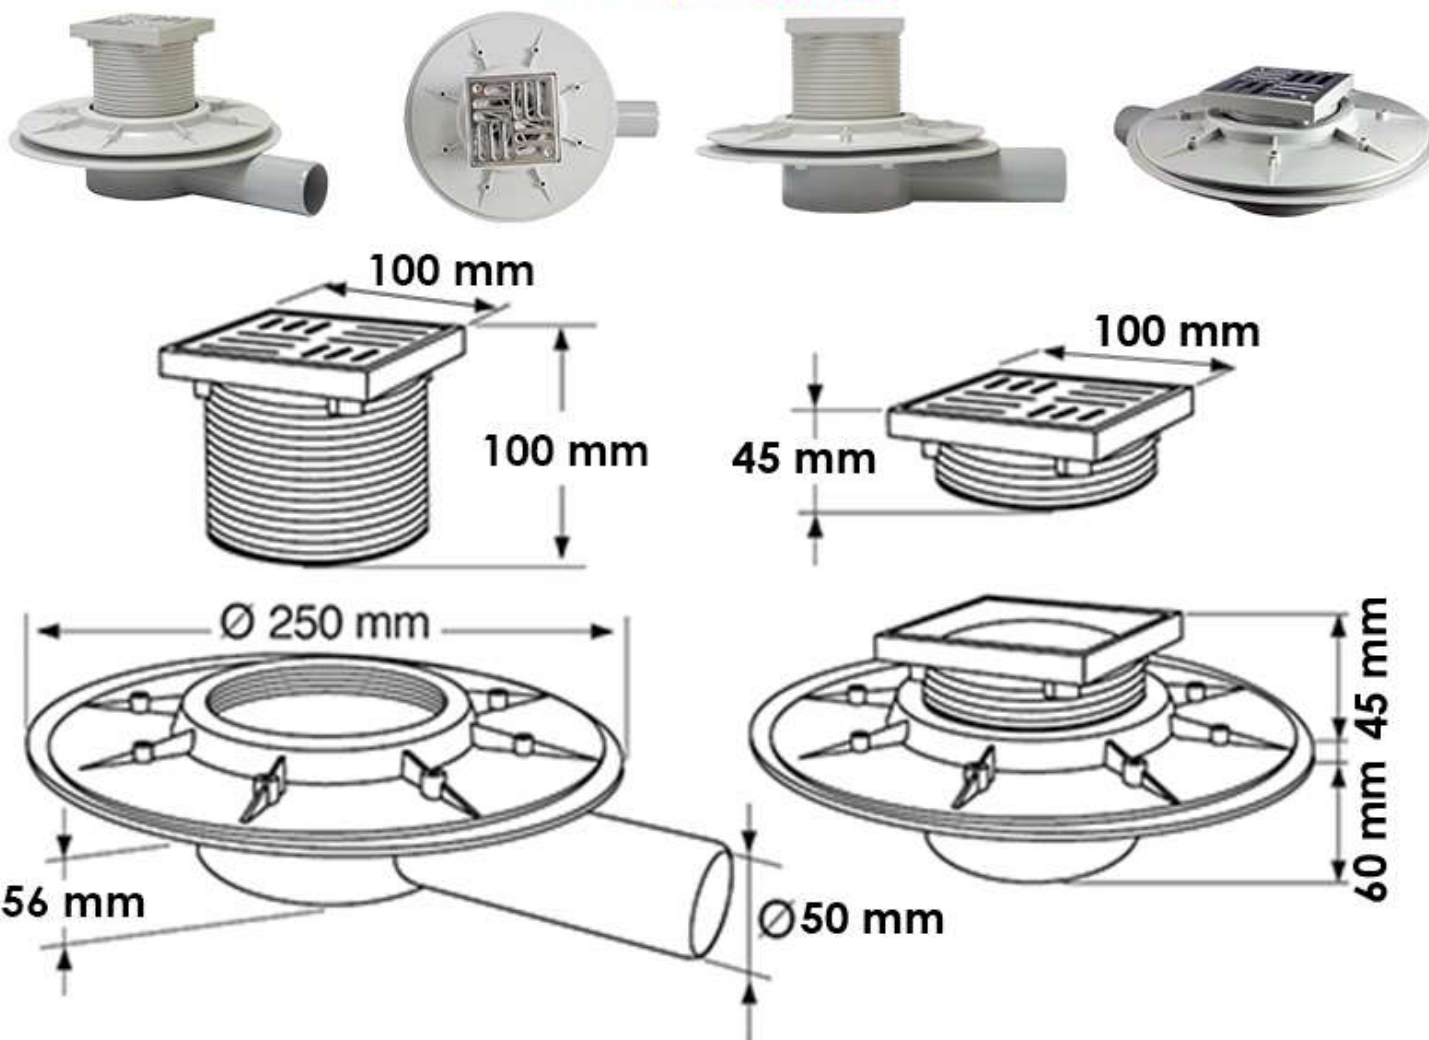

REDI

le strade dell'acqua

www.istoki-m.com.ua

**Трап горизонтальный REDI EAS15A1 с фланцем
с сухим затвором (шарик)
INOX 100x100 мм выпуск 50 мм**