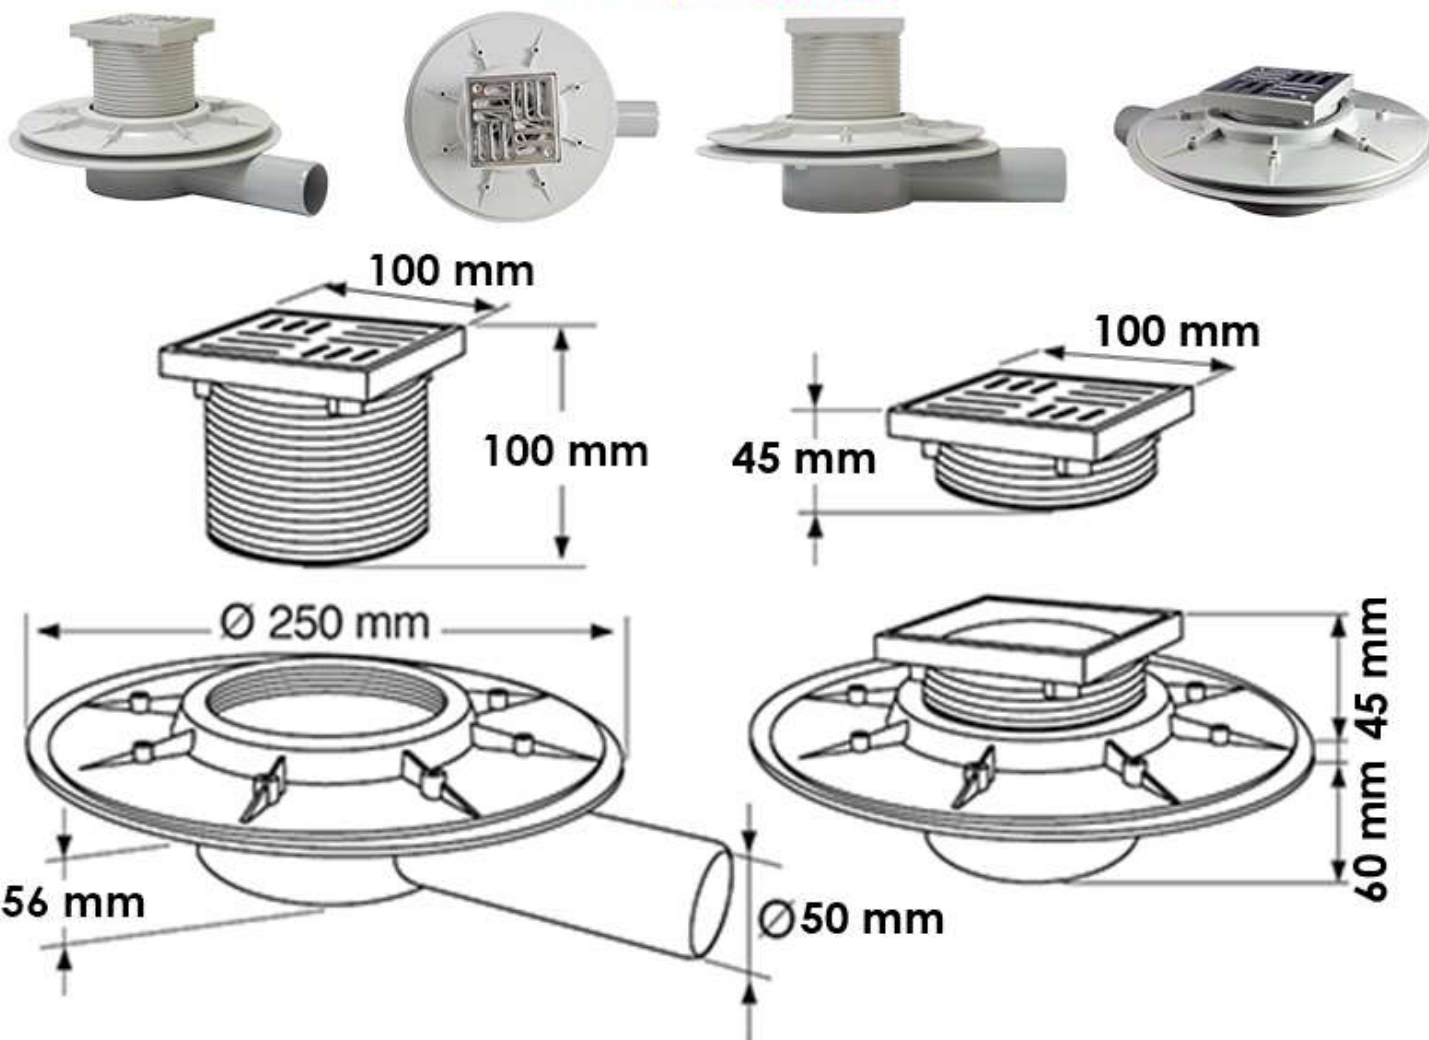

REDI

le strade dell'acqua

www.istoki-m.com.ua

**Трап горизонтальний REDI EAS15A1 з фланцем
з сухим затвором (куля)
INOX 100x100 мм випуск 50 мм**