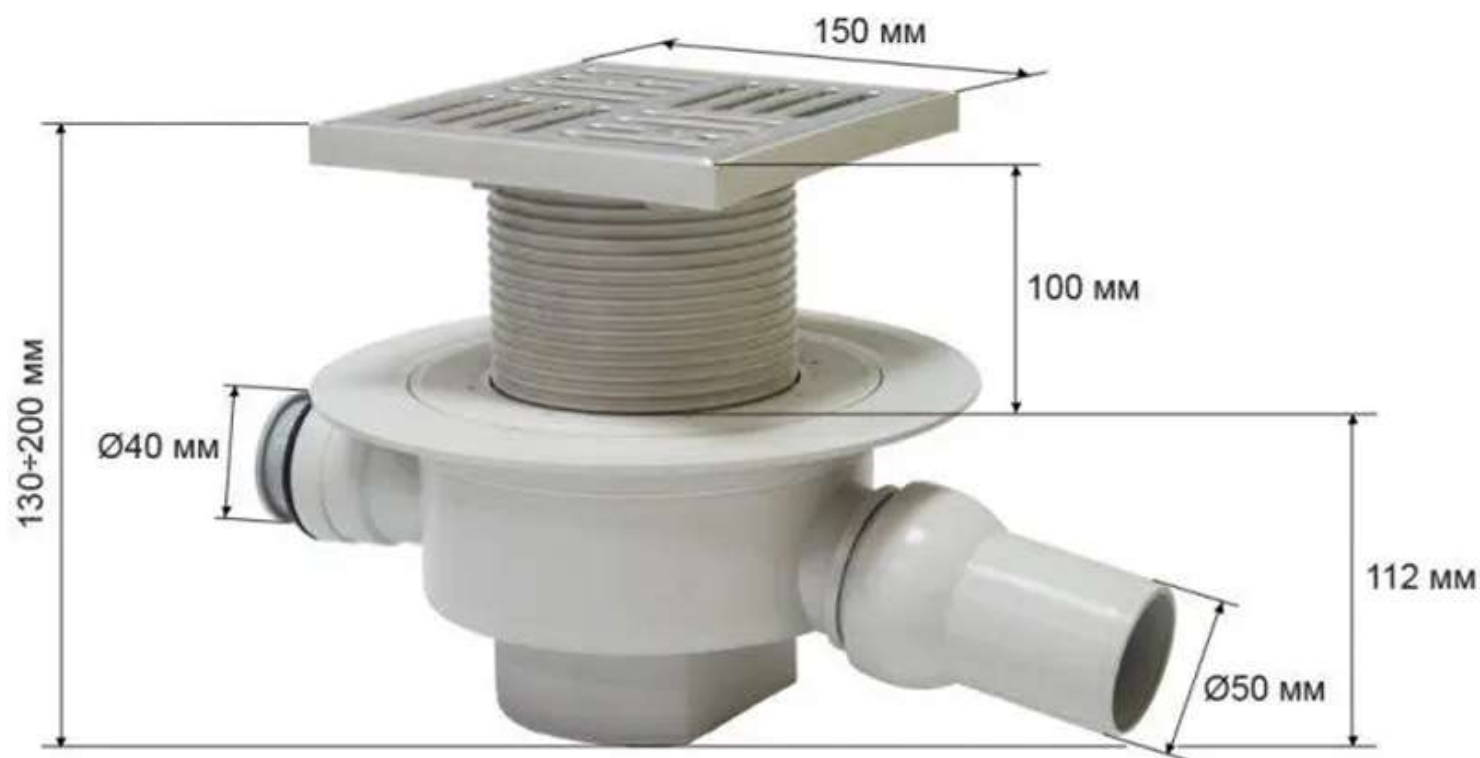

REDI

le strade dell'acqua

www.istoki-m.com.ua

**Трап горизонтальний REDI E2SE8A1
з сухим затвором (куля)
INOX 150x150 мм. випуск 50 мм.**