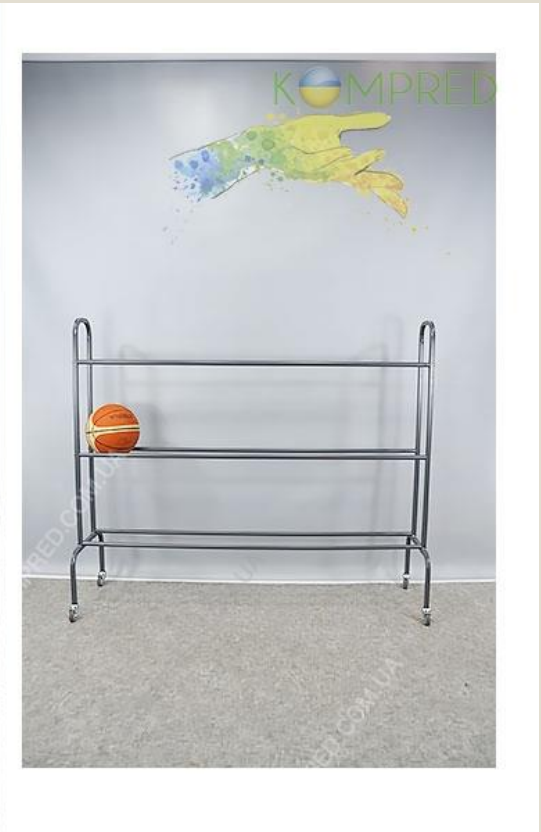

Стійка для баскетбольних м'ячів

- Габаритні розміри: Висота 1500 мм; Ширина 1100 мм; Глибина 750 мм.
- Призначена для використання у тренажерних залах, фітнес-центрах, навчальних закладах та домашніх умовах.
- Тип: вертикальний, конструкція стійки металева, розбірна металева конструкція.
- Матеріал: метал.
- Покриття: Порошкове фарбування.
- Колір: чорний, жовтий, червоний, синій, сірий, білий, срібло, коричневий, зелений (будь-який).