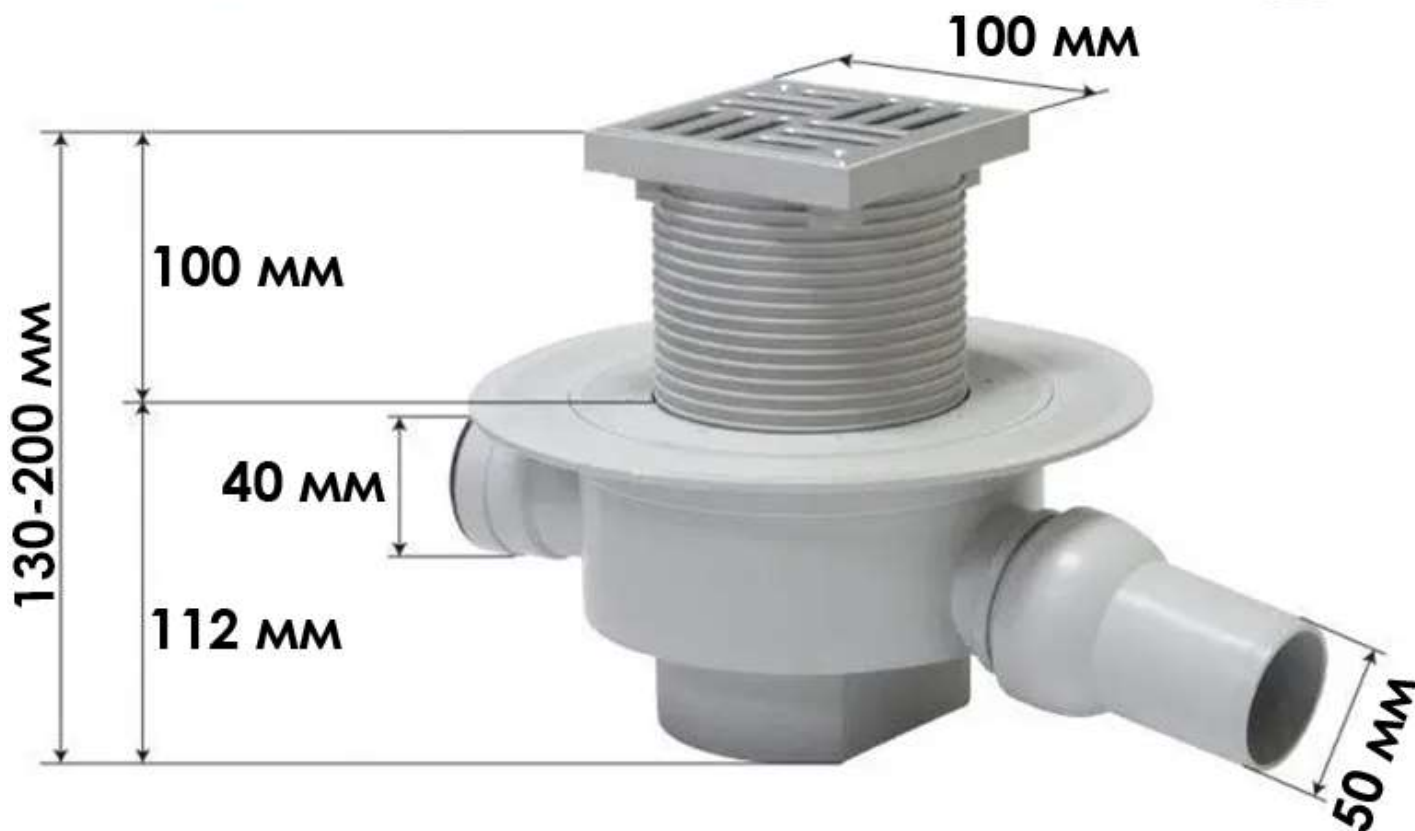

REDI

le strade dell'acqua

www.istoki-m.com.ua

Трап сливной REDI E2266AI
горизонтальный поворотный с фланцем
нержавеющая решетка 100x100 мм.
выпуск 50 мм.