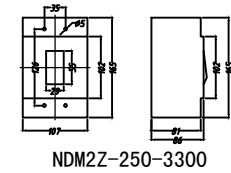

单位：英威腾
 电池柜尺寸：1900*1270*1260
 40节-200
 电池尺寸：522*240*218*224

层条=18/套

2.5拉条=6/套

材料：

立柱、顶底横柱：40*40*2.0方管
 横梁、层条：30*30*2.0方管
 拉条：2.5mm冷板
 立柱板、面盖、侧板：1.0mm冷板

绘图	招树强	重量		佛山市金丰创 电脑有限公司
校正		材料		
比例		数量		
视角	☐ ⊕	名称		