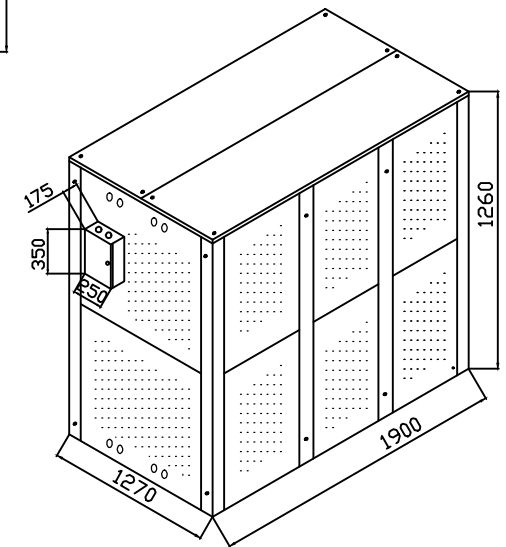

单位：英威腾
 电池柜尺寸：1900*1270*1260
 40节-200
 电池尺寸：522*240*218*224

层条=18/套

2.5拉条=6/套

材料：

立柱、顶底横柱：40*40*2.0方管
 横梁、层条：30*30*2.0方管
 拉条：2.5mm冷板
 立柱板、面盖、侧板：1.0mm冷板

绘图	招树强	重量		佛山市金丰创 电脑有限公司
校正		材料		
比例		数量		
视角	☐ ⊕	名称		