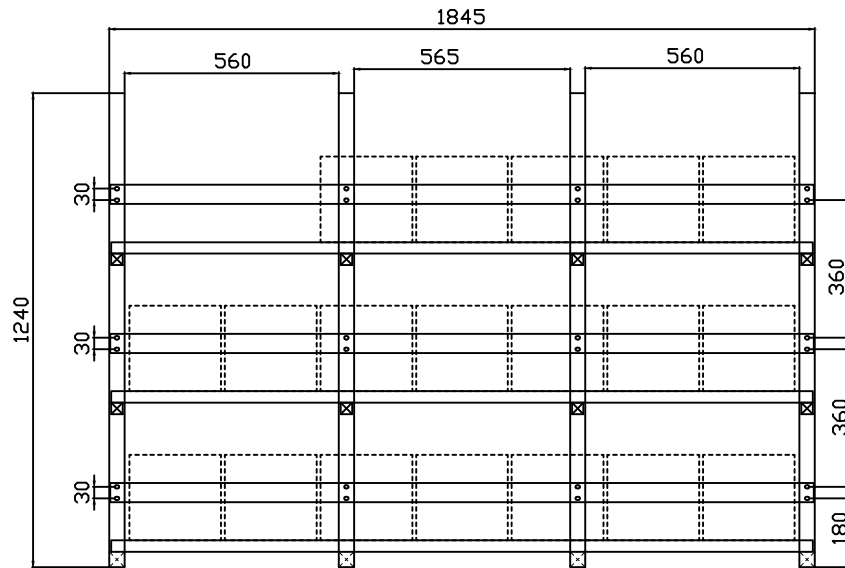

单位：英威腾
 电池柜尺寸：1900*1270*1260
 40节-200
 电池尺寸：522*240*218*224

层条=18/套

2.5拉条=6/套

材料：

立柱、顶底横柱：40*40*2.0方管
 横梁、层条：30*30*2.0方管
 拉条：2.5mm冷板
 立柱板、面盖、侧板：1.0mm冷板

绘图	招树强	重量		佛山市金丰创 电脑有限公司
校正		材料		
比例		数量		
视角	☐ ⊕	名称		