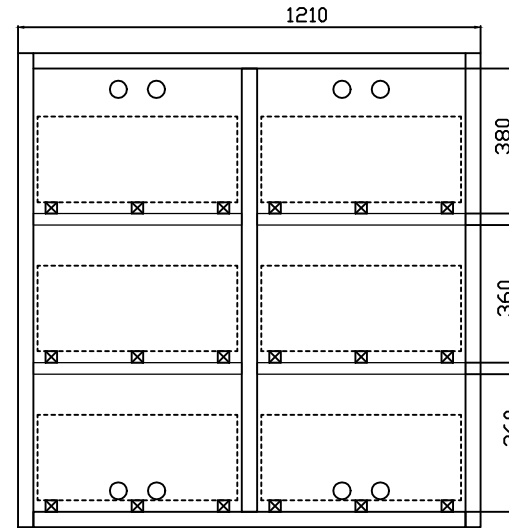

单位：英威腾
 电池柜尺寸：1900*1270*1260
 40节-200
 电池尺寸：522*240*218*224

层条=18/套

2.5拉条=6/套

材料：

立柱、顶底横柱：40*40*2.0方管
 横梁、层条：30*30*2.0方管
 拉条：2.5mm冷板
 立柱板、面盖、侧板：1.0mm冷板

绘图	招树强	重量		佛山市金丰创 电脑有限公司
校正		材料		
比例		数量		
视角	☐ ⊕	名称		