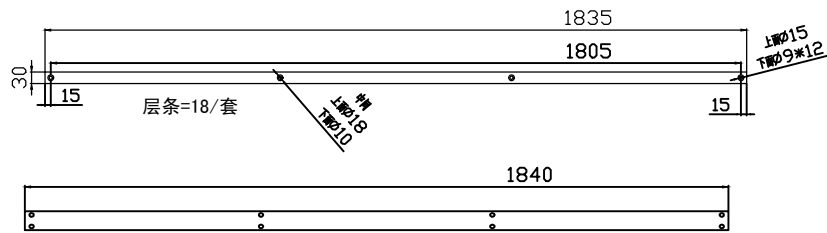

单位：英威腾
 电池柜尺寸：1900*1270*1260
 40节-200
 电池尺寸：522*240*218*224

层条=18/套

2.5拉条=6/套

材料：

立柱、顶底横柱：40*40*2.0方管
 横梁、层条：30*30*2.0方管
 拉条：2.5mm冷板
 立柱板、面盖、侧板：1.0mm冷板

绘图	招树强	重量		佛山市金丰创 电脑有限公司
校正		材料		
比例		数量		
视角	☐ ⊕	名称		