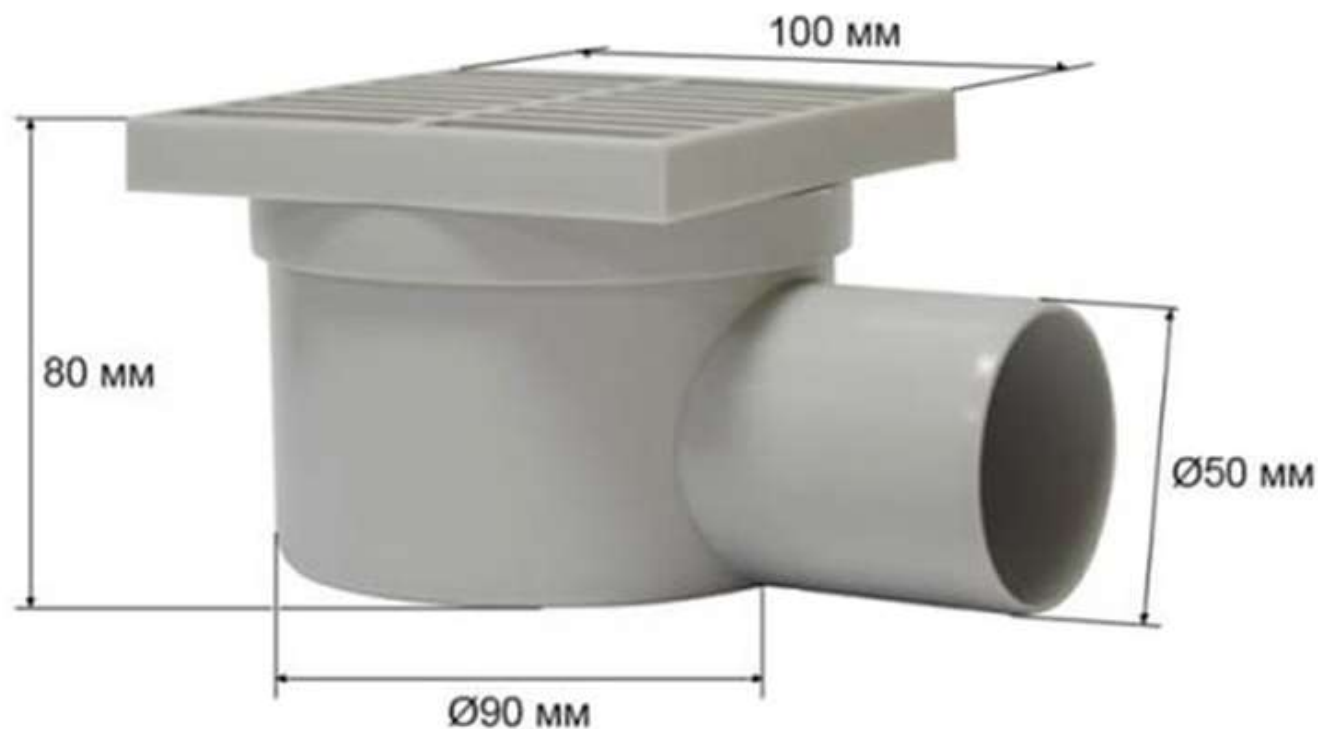

REDI

le strade dell'acqua

www.istoki-m.com.ua

**Трап горизонтальный REDI E224504
с пластиковой решеткой 100x100 мм.
выпуск 50 мм.**