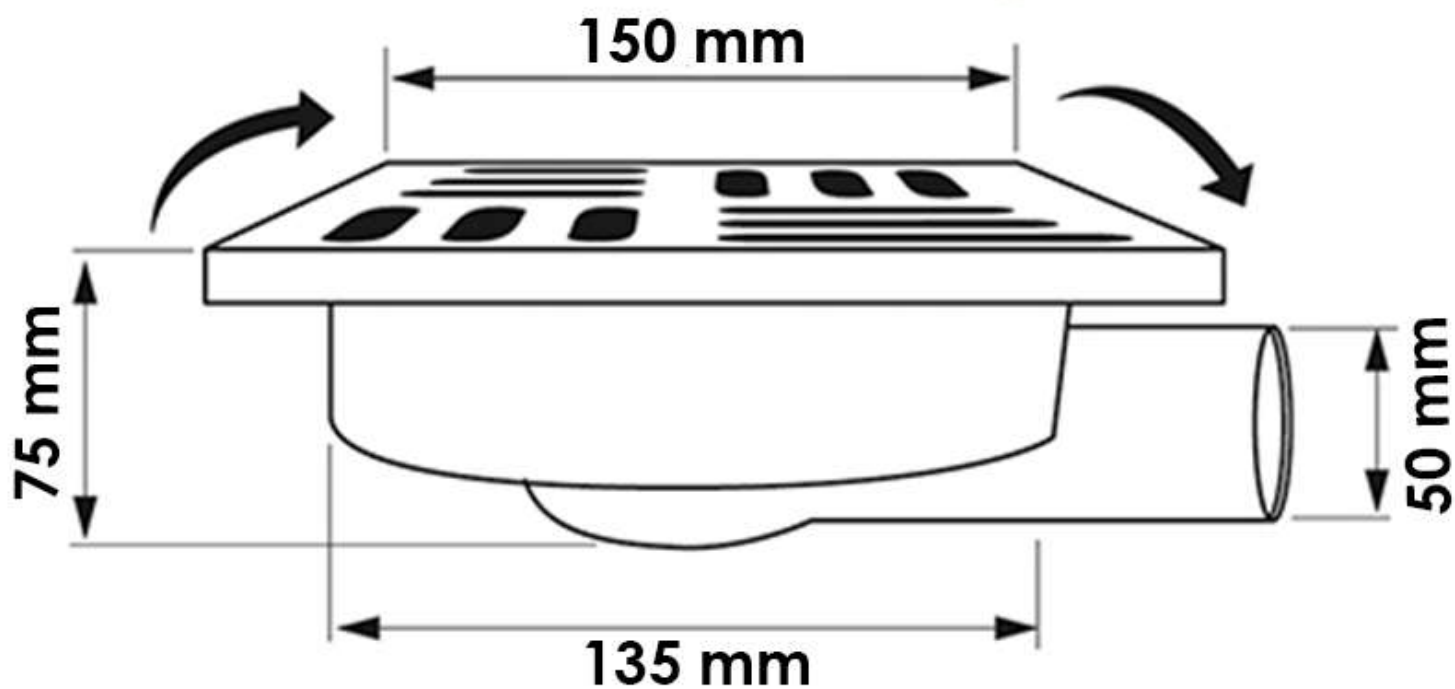

REDI

le strade dell'acqua

www.istoki-m.com.ua

Трап горизонтальний REDI E2250AI з решіткою INOX 150x150 мм., з випуском 50 мм.