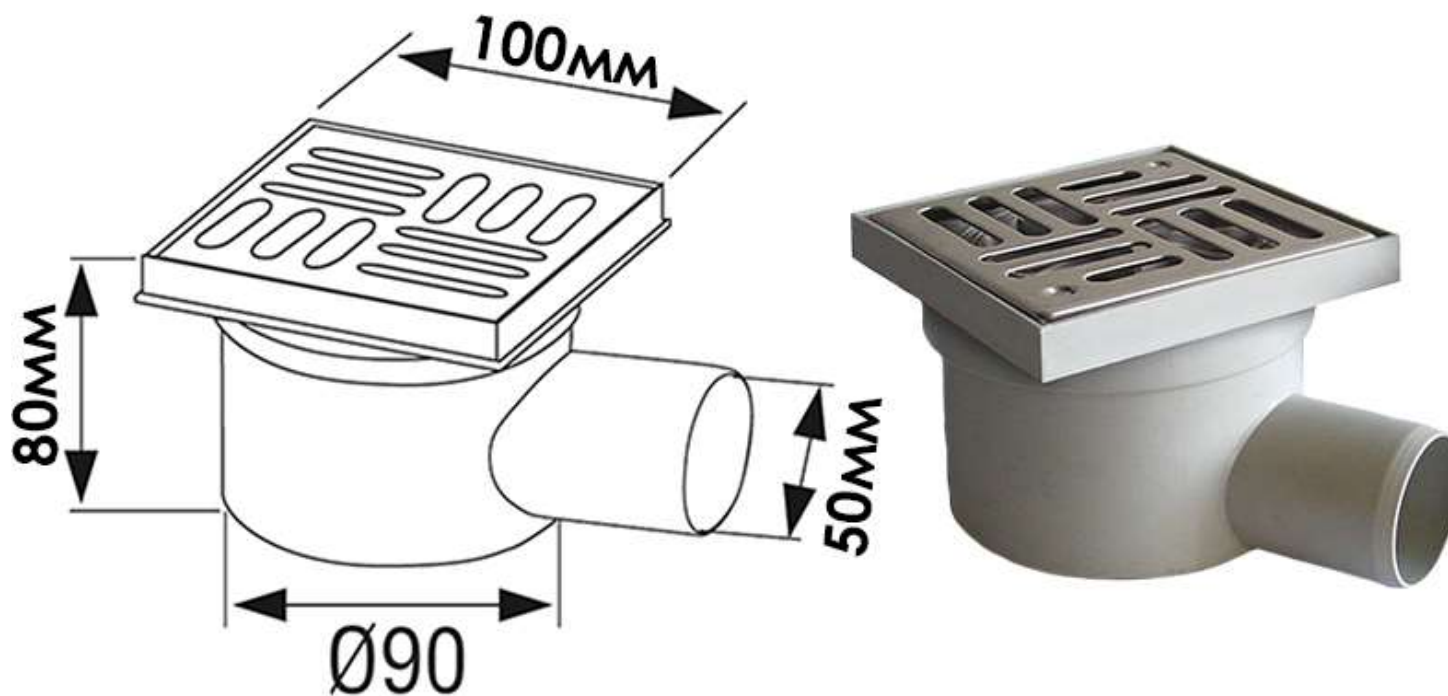

REDI

le strade dell'acqua

www.istoki-m.com.ua

**Трап горизонтальный с решеткой
INOX 100x100 мм с выпуском 50 мм**