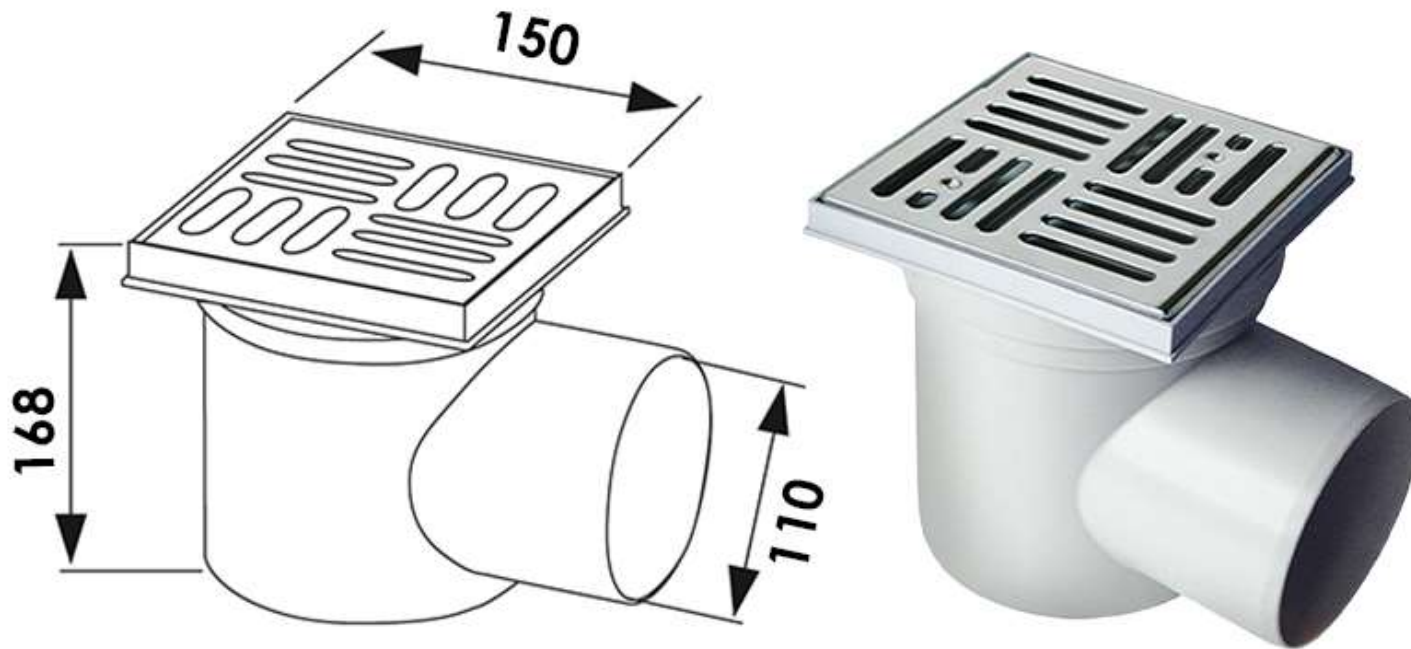

# REDI

le strade dell'acqua

[www.istoki-m.com.ua](http://www.istoki-m.com.ua)

**Трап горизонтальный REDI CAEVX/EBA44AI  
с решеткой INOX 150x150 мм  
с выпуском 110 мм**