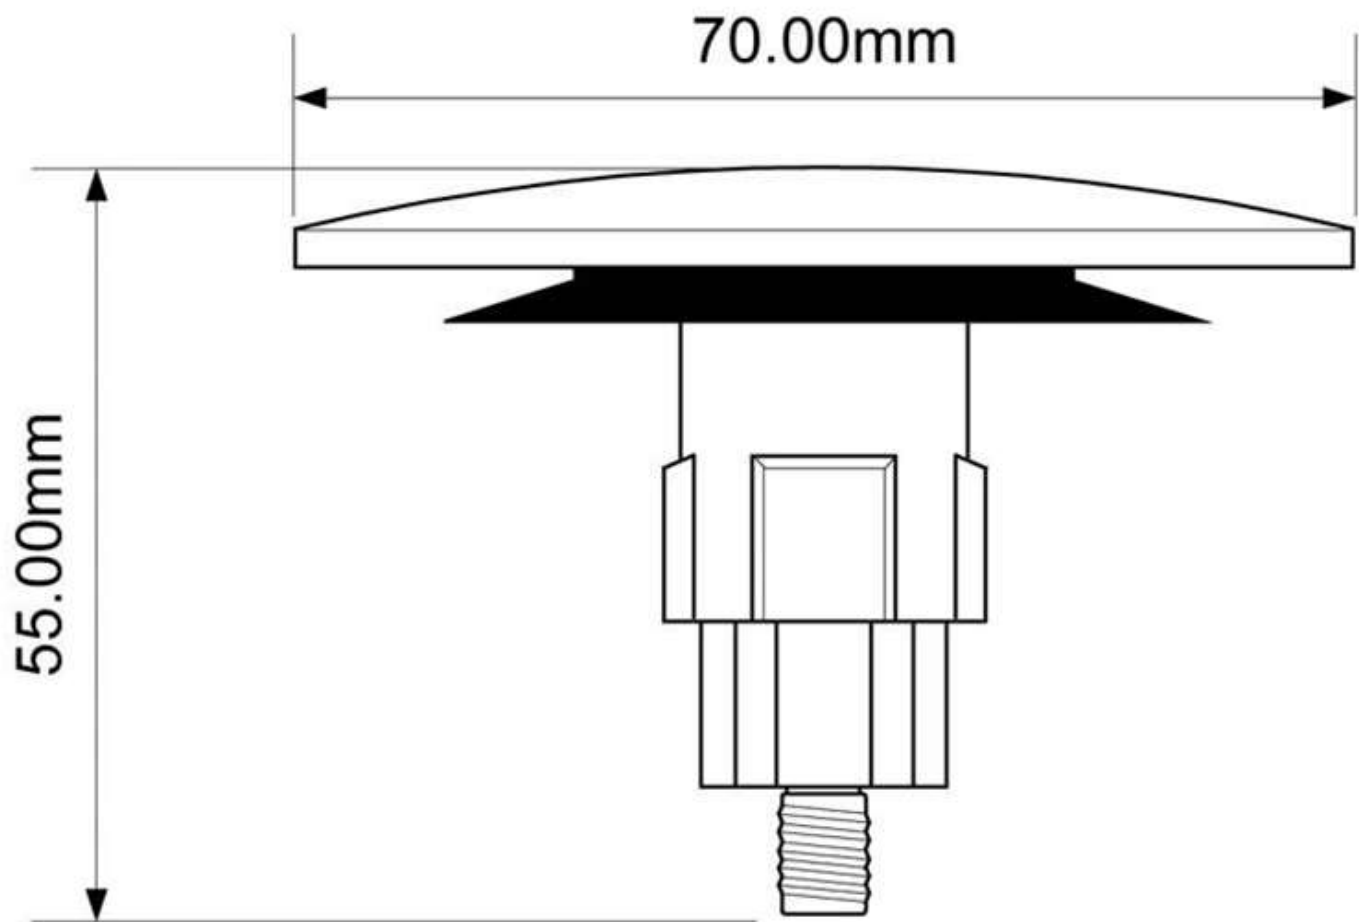

**PLUGCB-AUT**  
[www.istoki-m.com.ua](http://www.istoki-m.com.ua)  
**M<sup>c</sup>ALPINE**

70.00mm

55.00mm