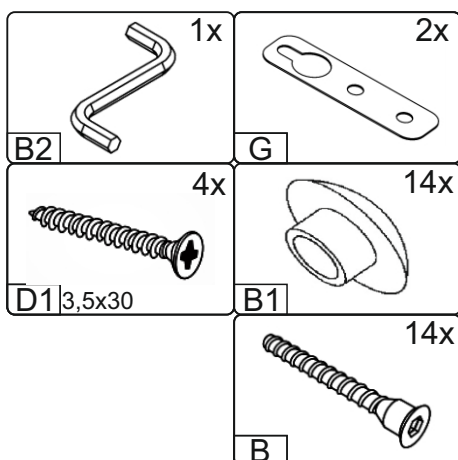

Полиця-2

Bookshelf-2

Д-1000, Ш-280, В-1000, мм.
L-1000, W-280, H-1000, mm.

Інструкція збірки
Assembly instruction

1

pehotin@gmail.com
pehotin.com.ua

Полиця-2/Bookshelf-2

№	довжина(мм) length(mm)	ширина(мм) width(mm)	кількість quantity
1.	1000*	280*	1
2.	976*	280*	1
3.	665*	280*	1
4.	341*	280*	1
5.	325*	280	2