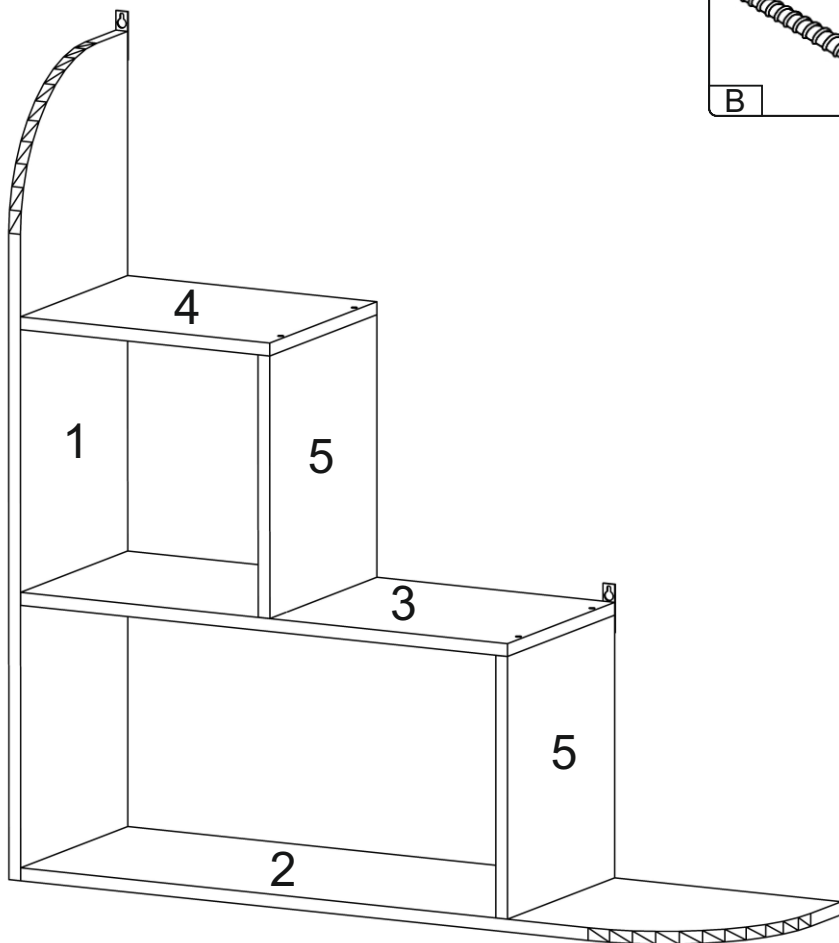

Полиця-2

Bookshelf-2

Д-1000, Ш-280, В-1000, мм.
L-1000, W-280, H-1000, mm.

Інструкція збірки
Assembly instruction

1

pehotin@gmail.com
pehotin.com.ua

Полиця-2/Bookshelf-2

№	довжина(мм) length(mm)	ширина(мм) width(mm)	кількість quantity
1.	1000*	280*	1
2.	976*	280*	1
3.	665*	280*	1
4.	341*	280*	1
5.	325*	280	2