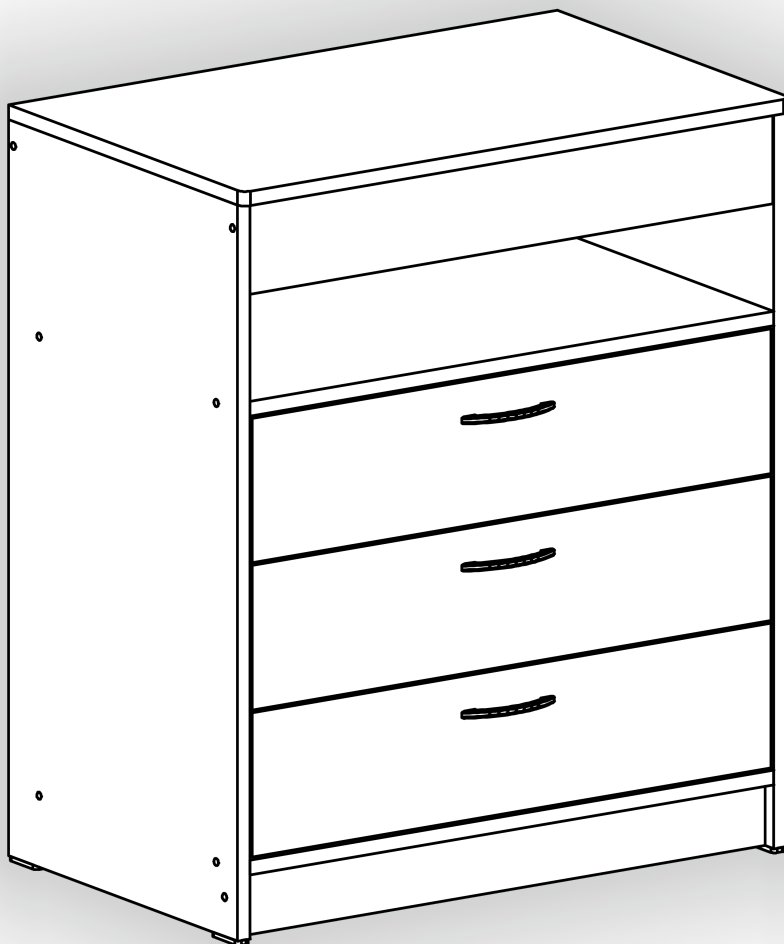

Запорізька меблева фабрика «Pehotin»
Made in Ukraine by «Pehotin»

Трюмо-4 Dressing table-4

Д-700, Ш-440, В-820, мм.

L-700, W-440, H-820, mm.

Інструкція збірки
Assembly instruction

1

pehotin@gmail.com
pehotin.com.ua