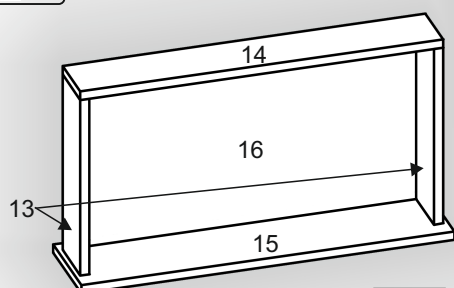

Запорізька меблева фабрика «Pehotin»
Made in Ukraine by «Pehotin»

Трюмо-4 Dressing table-4

Д-700, Ш-440, В-820, мм.

L-700, W-440, H-820, mm.

Інструкція збірки
Assembly instruction

1

pehotin@gmail.com
pehotin.com.ua

«Трюмо-4»/«Dressing table-4»

| № | довжина(мм) length(mm) | ширина(мм) width(mm) | кількість quantity |
|---|---------------------------|-------------------------|-----------------------|
| 1 | 700** | 440** | 1 |
| 2 | 805* | 400* | 1 |
| 3 | 805* | 400* | 1 |
| 4 | 668* | 400 | 2 |
| 5 | 668 | 70 | 1 |
| 6 | 668** | 100 | 1 |
| 7 | 668** | 100 | 1 |
| 8 | 668 | 366 | 1 |
| 9 | 366* | 70 | 2 |

| № | довжина(мм) length(mm) | ширина(мм) width(mm) | кількість quantity |
|----|---------------------------|-------------------------|-----------------------|
| 10 | 250* | 70 | 2 |
| 11 | 540 | 320 | 1 |
| 12 | 645 | 346 | 2 |
| 13 | 334* | 100 | 6 |
| 14 | 644* | 100 | 3 |
| 15 | 158** | 662** | 3 |
| 16 | 640 | 355 | 3 |

1.

- | | | | | |
|--|--|--|--|---|
|  <p>A x8</p> |  <p>N x4</p> |  <p>L L=350MM x3</p> |  <p>D 3,5x16 x20</p> |  <p>K x2</p> |
|--|--|--|--|---|

2.

4

3.

5

4.

-  x1
B2
-  x4
B
-  x6
M
-  x4
D 3,5x16
-  x6
D2 3,5x20
-  x1
T