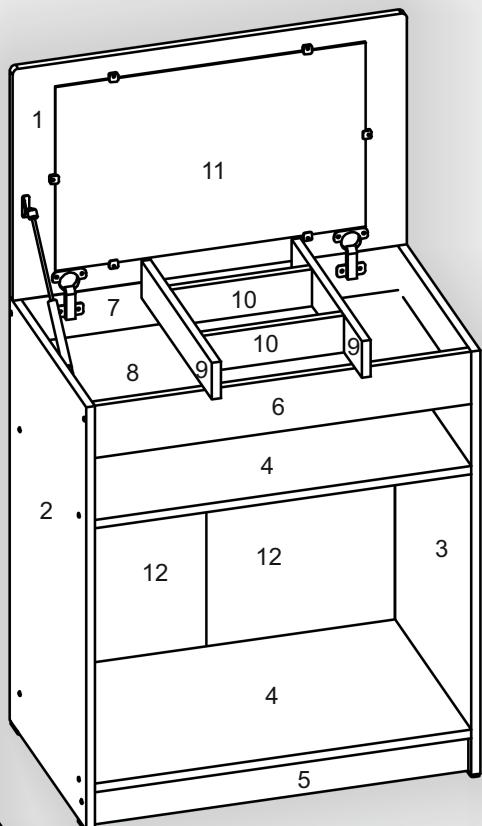

Запорізька меблева фабрика «Pehotin»
Made in Ukraine by «Pehotin»

Трюмо-4 Dressing table-4

Д-700, Ш-440, В-820, мм.

L-700, W-440, H-820, mm.

Інструкція збірки
Assembly instruction

1

pehotin@gmail.com
pehotin.com.ua

«Трюмо-4»/«Dressing table-4»

| № | довжина(мм) length(mm) | ширина(мм) width(mm) | кількість quantity |
|---|---------------------------|-------------------------|-----------------------|
| 1 | 700** | 440** | 1 |
| 2 | 805* | 400* | 1 |
| 3 | 805* | 400* | 1 |
| 4 | 668* | 400 | 2 |
| 5 | 668 | 70 | 1 |
| 6 | 668** | 100 | 1 |
| 7 | 668** | 100 | 1 |
| 8 | 668 | 366 | 1 |
| 9 | 366* | 70 | 2 |

| № | довжина(мм) length(mm) | ширина(мм) width(mm) | кількість quantity |
|----|---------------------------|-------------------------|-----------------------|
| 10 | 250* | 70 | 2 |
| 11 | 540 | 320 | 1 |
| 12 | 645 | 346 | 2 |
| 13 | 334* | 100 | 6 |
| 14 | 644* | 100 | 3 |
| 15 | 158** | 662** | 3 |
| 16 | 640 | 355 | 3 |

1.

- | | | | | |
|--|--|--|--|---|
|  <p>A x8</p> |  <p>N x4</p> |  <p>L L=350MM x3</p> |  <p>D 3,5x16 x20</p> |  <p>K x2</p> |
|--|--|--|--|---|

2.

4

3.

5

4.

-  x1
B2
-  x4
B
-  x6
M
-  x4
D 3,5x16
-  x6
D2 3,5x20
-  x1
T