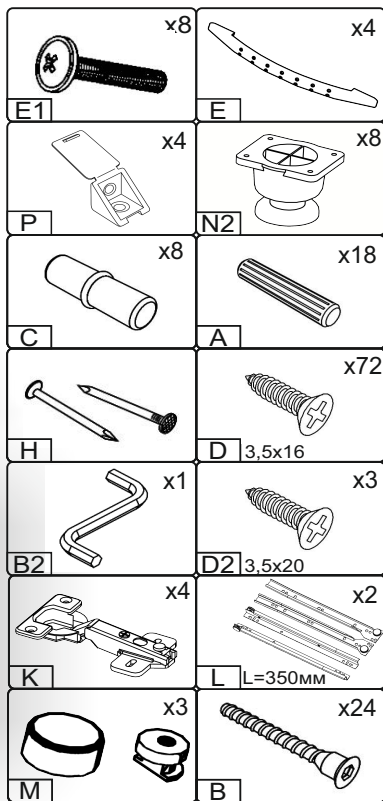

«Трюмо-2»/«Dressing table-2»

№	довжина(мм) length(mm)	ширина(мм) width(mm)	кількість quantity
1	1162**	380**	1
2	586*	360	1
3	586*	360	1
4	586*	360	1
5	586*	360	1
6	318*	350	2
7	350*	360**	2
8	438**	346**	2
9	290	355	2
10	1045	455	1

№	довжина(мм) length(mm)	ширина(мм) width(mm)	кількість quantity
11	1112*	600**	1
12	1085*	158**	1
13	100*	120	2
14	460*	300	1
15	615	346	2
16	334*	100	4
17	294*	100	2
18	158**	346**	2