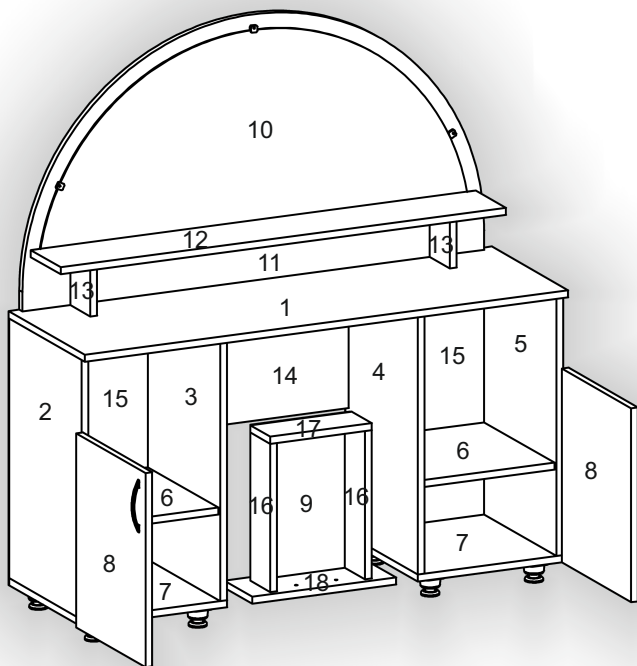

«Трюмо-2»/«Dressing table-2»

№	довжина(мм) length(mm)	ширина(мм) width(mm)	кількість quantity
1	1162**	380**	1
2	586*	360	1
3	586*	360	1
4	586*	360	1
5	586*	360	1
6	318*	350	2
7	350*	360**	2
8	438**	346**	2
9	290	355	2
10	1045	455	1

№	довжина(мм) length(mm)	ширина(мм) width(mm)	кількість quantity
11	1112*	600**	1
12	1085*	158**	1
13	100*	120	2
14	460*	300	1
15	615	346	2
16	334*	100	4
17	294*	100	2
18	158**	346**	2