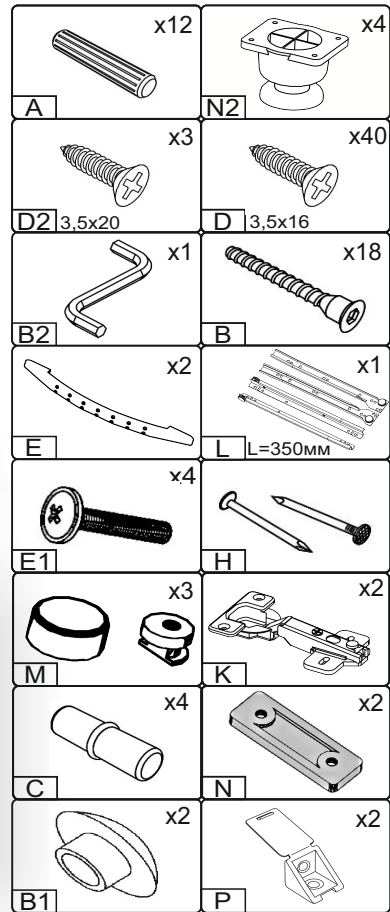

Запорізька меблева фабрика «Pehotin»
Made in Ukraine by «Pehotin»

Трюмо-1

Dressing table-1

Д-830, Ш-380, В-1270, мм.
L-830, W-380, H-1270, mm.

Інструкція збірки
Assembly instruction

1

pehotin@gmail.com
pehotin.com.ua

«Трюмо-1»/«Dressing table-1»

№	довжина(мм) length(mm)	ширина(мм) width(mm)	кількість quantity
1	830**	380**	1
2	637**	360	1
3	586*	360	1
4	586*	360	1
5	318*	350	1
6	350*	360**	1
7	438**	346**	1
8	450	710	1
9	778*	600**	1

№	довжина(мм) length(mm)	ширина(мм) width(mm)	кількість quantity
10	748*	158**	1
11	100*	120	2
12	460*	300	1
13	615	346	1
14	334*	100	2
15	294*	100	1
16	158**	346**	1
17	292	355	1

1.

3

«Трюмо-1»/«Dressing table-1»

7.

6

8.

 x1	 x2	 x2	 x8
	 x1 L=350MM	 x2	 x1

7