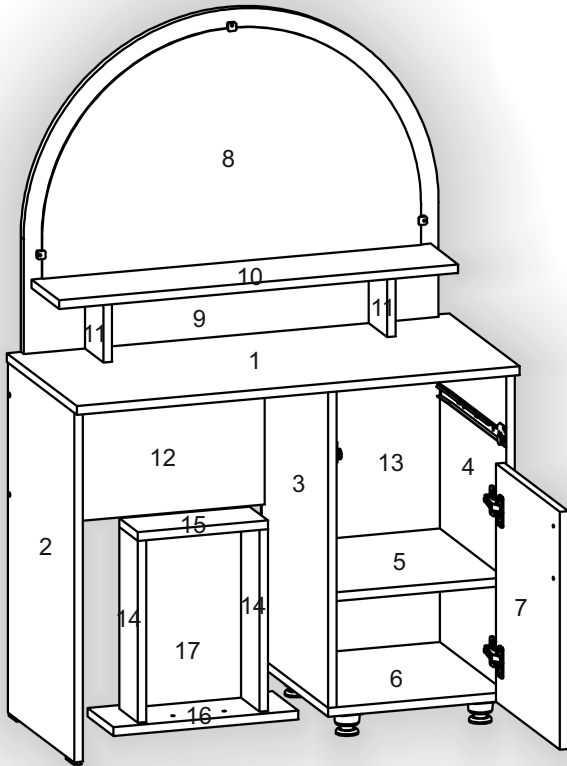

Запорізька меблева фабрика «Pehotin»
Made in Ukraine by «Pehotin»

Трюмо-1

Dressing table-1

Д-830, Ш-380, В-1270, мм.
L-830, W-380, H-1270, mm.

Інструкція збірки
Assembly instruction

1

pehotin@gmail.com
pehotin.com.ua

«Трюмо-1»/«Dressing table-1»

№	довжина(мм) length(mm)	ширина(мм) width(mm)	кількість quantity
1	830**	380**	1
2	637**	360	1
3	586*	360	1
4	586*	360	1
5	318*	350	1
6	350*	360**	1
7	438**	346**	1
8	450	710	1
9	778*	600**	1

№	довжина(мм) length(mm)	ширина(мм) width(mm)	кількість quantity
10	748*	158**	1
11	100*	120	2
12	460*	300	1
13	615	346	1
14	334*	100	2
15	294*	100	1
16	158**	346**	1
17	292	355	1

1.

3

«Трюмо-1»/«Dressing table-1»

7.

6

8.

 x1	 x2	 x2	 x8
	 x1 L=350MM	 x2	 x1

7