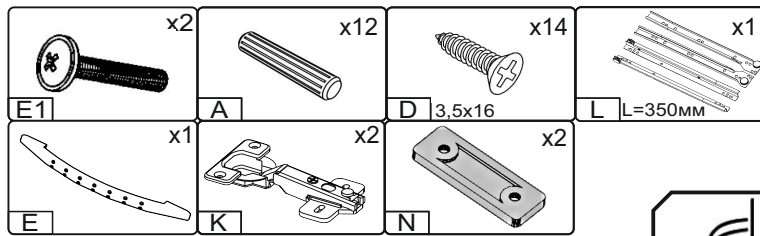

Запорізька меблева фабрика «Pehotin»
Made in Ukraine by «Pehotin»

Трюмо-1

Dressing table-1

Д-830, Ш-380, В-1270, мм.
L-830, W-380, H-1270, mm.

Інструкція збірки
Assembly instruction

1

pehotin@gmail.com
pehotin.com.ua

«Трюмо-1»/«Dressing table-1»

№	довжина(мм) length(mm)	ширина(мм) width(mm)	кількість quantity
1	830**	380**	1
2	637**	360	1
3	586*	360	1
4	586*	360	1
5	318*	350	1
6	350*	360**	1
7	438**	346**	1
8	450	710	1
9	778*	600**	1

№	довжина(мм) length(mm)	ширина(мм) width(mm)	кількість quantity
10	748*	158**	1
11	100*	120	2
12	460*	300	1
13	615	346	1
14	334*	100	2
15	294*	100	1
16	158**	346**	1
17	292	355	1

1.

3

«Трюмо-1»/«Dressing table-1»

7.

6

8.

 x1	 x2	 x2	 x8
	 x1 L=350MM	 x2	 x1

7