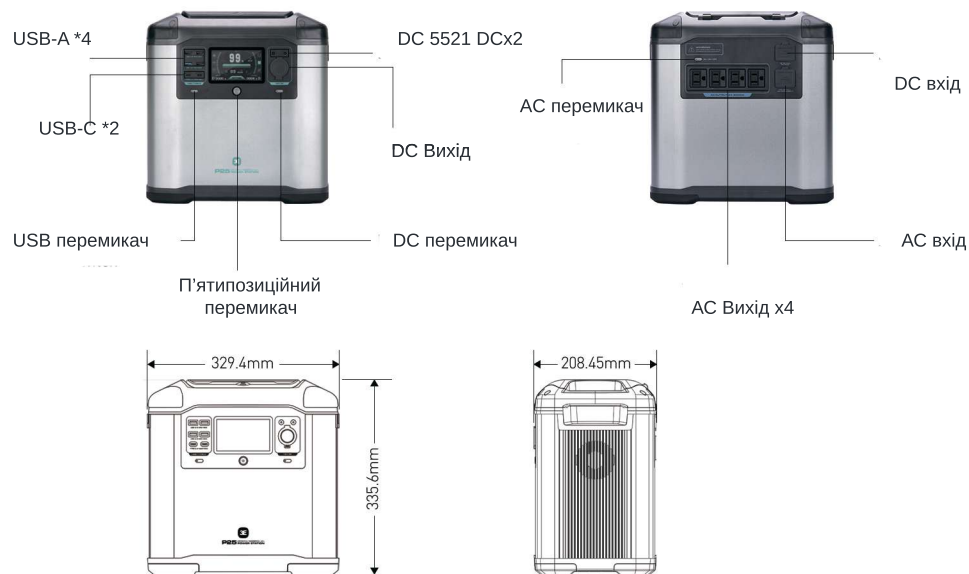

Одна станція для всіх ваших потреб

POWER STATION

P25
POWER STATION

UN38.3

СПЕЦИФІКАЦІЯ

P25 Technical parameters

Модель:	P25	Ємність:	1573 Wh 50.4V
AC Вихід (x4):	2000 W	AC Вхід:	Зарядання 1450W Max
USB-C Вихід (x2):	5V/9V/12V/15V/20V 5A 100W Max	Зарядання від сонячних батарей:	10-40V 300W Max
USB-A Вихід (x4):	5V/9V/12V 24W Max	AC Напруга для зарядання:	220V (50Hz/60Hz)
DC 5521 Вихід (x2):	13.6V 3A	Батарея:	14S12P (2,6Ah*3,6V)
Роз'єм автомобільний:	136W 13.6V 10A Max	Цикл зарядання:	800 циклів 80%
Робоча Температура:	-20C - 60C	Тип батареї:	NCM18650
Температура Зарядання:	0C - 45C	Розмір Вага:	41,8x27,8x42,8cm 17,3 кг

Портативна станція живлення

Потужність

2000 W вихід

Швидкість заряджання

Порти

Можливі мережеві роз'єми

Живлення там, де вам потрібно

На вулиці

В приміщенні

Вміст упаковки