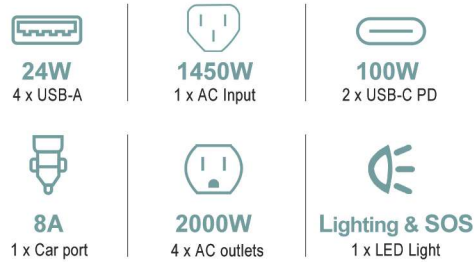

Портативна станція живлення

Потужність

2000 W вихід

Швидкість заряджання

Порти

Можливі мережеві роз'єми

Живлення там, де вам потрібно

На вулиці