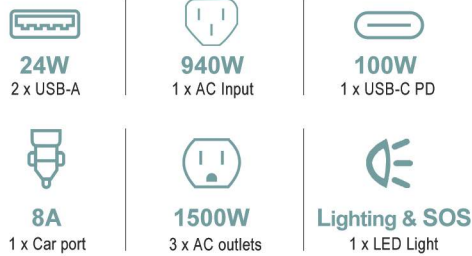

POWER STATION

P15
POWER STATION

UN38.3

Портативна станція живлення

Потужність

1500 W вихід

Швидкість заряджання

Порти

Можливі мережеві роз'єми

Живлення там, де вам потрібно

На вулиці

В приміщенні

Вміст упаковки