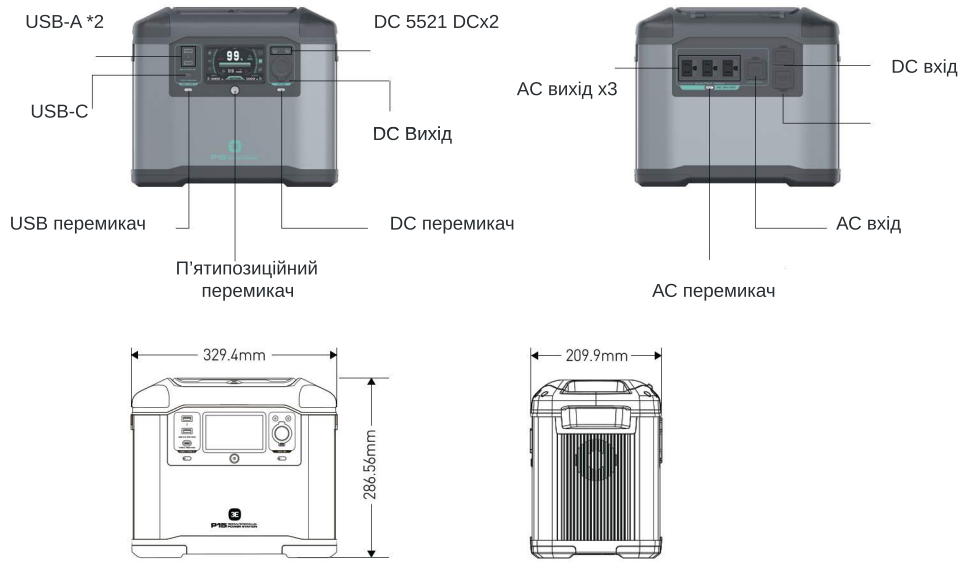

Одна станція для всіх ваших потреб

СПЕЦИФІКАЦІЯ

P15 Technical parameters

Модель:	P15	Ємність:	1008 Wh 50.4V
AC Вихід (x3):	1500 W	AC Вхід:	Зарядання 940W Max
USB-C Вихід (x1)	5V/9V/12V/15V/20V 5A 100W Max	Зарядання від сонячних батарей:	10-40V 300W Max
USB-A Вихід (x2):	5V/9V/12V 24W Max	AC Напруга для зарядання:	220V (50Hz/60Hz)
DC 5521 Вихід (x2):	13.6V 3A	Батарея:	14S8P (2,5Ah*3,6V)
Роз'єм автомобільний:	136W 13.6V 10A Max	Цикл зарядання:	800 циклів 80%
Робоча Температура:	-20C - 60C	Тип батареї:	NCM18650
Температура Зарядання:	0C - 45C	Розмір Вага:	32.9x21,0x28.7cm 14 кг

POWER STATION

P15
POWER STATION

UN38.3

Портативна станція живлення

Потужність

1500 W вихід

Швидкість заряджання

Порти