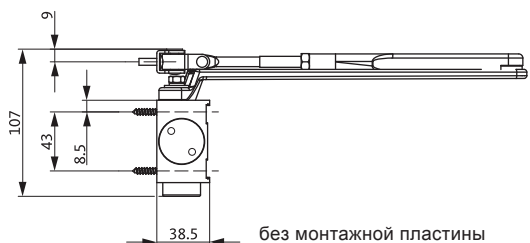

# Доводчик OTS 130

Доводчик с усилием EN 2/3/4 - для створок шириной до 1100 мм

## Техническая информация

- Дверной доводчик для одностворчатых дверей с шириной створки до 1100 мм
- Испытан и сертифицирован по EN 1154
- Доводчик с усилием 2/3/4, регулировка мощности доводчика при помощи перемещения колена.
- Регулировки на доводчике:
  - скорость закрывания
  - мощность дохлопа
- Клапан «Thermomatik» обеспечивает плавную работу доводчика при изменении температур.
- Клапан безопасности защищает доводчик от перегрузки
- Максимальный угол открывания 180 ° при монтаже со стороны петель
- Контролируемая скорость закрывания по всему углу поворота створки