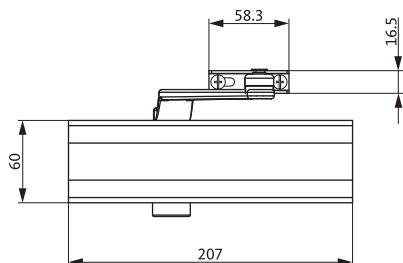

# Доводчик OTS 130

Доводчик с усилием EN 2/3/4 - для створок шириной до 1100 мм

## Техническая информация

- Дверной доводчик для одностворчатых дверей с шириной створки до 1100 мм
- Испытан и сертифицирован по EN 1154
- Доводчик с усилием 2/3/4, регулировка мощности доводчика при помощи перемещения колена.
- Регулировки на доводчике:
  - скорость закрывания
  - мощность дохлопа
- Клапан «Thermomatik» обеспечивает плавную работу доводчика при изменении температур.
- Клапан безопасности защищает доводчик от перегрузки
- Максимальный угол открывания 180 ° при монтаже со стороны петель
- Контролируемая скорость закрывания по всему углу поворота створки