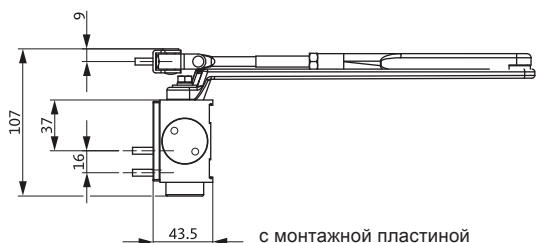

# Доводчик OTS 130

Доводчик с усилием EN 2/3/4 - для створок шириной до 1100 мм

## Техническая информация

- Дверной доводчик для одностворчатых дверей с шириной створки до 1100 мм
- Испытан и сертифицирован по EN 1154
- Доводчик с усилием 2/3/4, регулировка мощности доводчика при помощи перемещения колена.
- Регулировки на доводчике:
  - скорость закрывания
  - мощность дохлопа
- Клапан «Thermomatik» обеспечивает плавную работу доводчика при изменении температур.
- Клапан безопасности защищает доводчик от перегрузки
- Максимальный угол открывания 180 ° при монтаже со стороны петель
- Контролируемая скорость закрывания по всему углу поворота створки