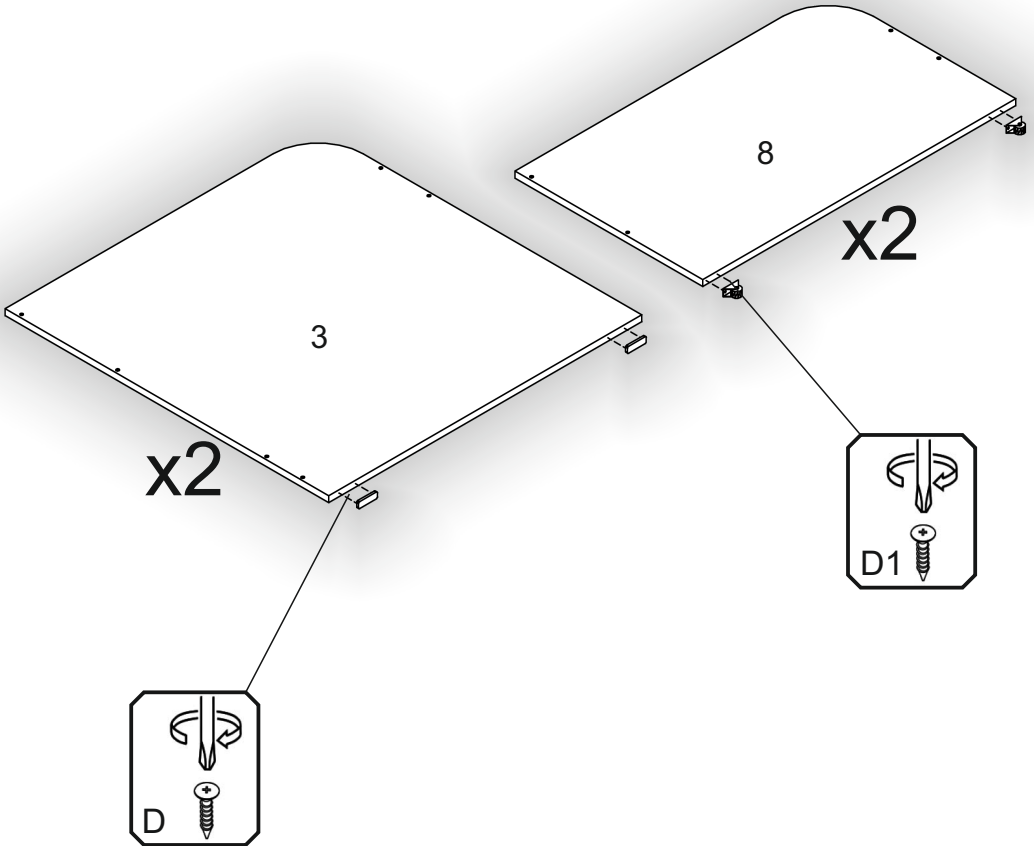

Запорізька меблева фабрика «Pehotin»
Made in Ukraine by «Pehotin»

Ліжко дитяче «Соня-5»

Kids bed «Sonya-5»

Д-1972, Ш-834, В-865, мм.

L-1972, W-834, H-865, mm.

Інструкція збірки
Assembly instruction

1

pehotin@gmail.com
pehotin.com.ua

Со́ня-5/Sonya-5

№	довжина(мм) length(mm)	ширина(мм) width(mm)	кількість quantity
1.	1935	795	1
2.	1895	795	1
3.	862**	834*	2
4.	1940*	326	1
5.	1900*	326	1
6.	1940*	170	1
7.	1900*	170	1
8.	500**	834*	2
9.	1940*	150	1

№	довжина(мм) length(mm)	ширина(мм) width(mm)	кількість quantity
10	800	100	2
11	900	115	2
12	870	60	6
13	940**	182**	2
14	868*	132	2
15	500*	132	4
16	900	500	2

1.

2.

3.

5

4.

5. x2