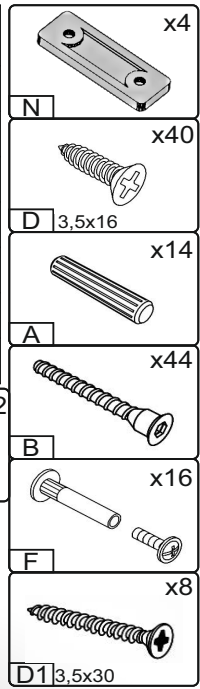

Запорізька меблева фабрика «Pehotin»
Made in Ukraine by «Pehotin»

Ліжко дитяче «Соня-5»

Kids bed «Sonya-5»

Д-1972, Ш-834, В-865, мм.

L-1972, W-834, H-865, mm.

Інструкція збірки
Assembly instruction

1

pehotin@gmail.com
pehotin.com.ua

Со́ня-5/Sonya-5

№	довжина(мм) length(mm)	ширина(мм) width(mm)	кількість quantity
1.	1935	795	1
2.	1895	795	1
3.	862**	834*	2
4.	1940*	326	1
5.	1900*	326	1
6.	1940*	170	1
7.	1900*	170	1
8.	500**	834*	2
9.	1940*	150	1

№	довжина(мм) length(mm)	ширина(мм) width(mm)	кількість quantity
10	800	100	2
11	900	115	2
12	870	60	6
13	940**	182**	2
14	868*	132	2
15	500*	132	4
16	900	500	2

1.

2.

3.

5

4.

5. x2