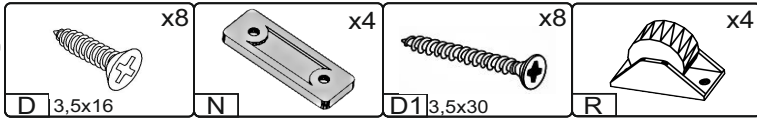

Запорізька меблева фабрика «Pehotin»
Made in Ukraine by «Pehotin»

Ліжко дитяче «Соня-5»

Kids bed «Sonya-5»

Д-1972, Ш-834, В-865, мм.

L-1972, W-834, H-865, mm.

Інструкція збірки
Assembly instruction

1

pehotin@gmail.com
pehotin.com.ua

Со́ня-5/Sonya-5

№	довжина(мм) length(mm)	ширина(мм) width(mm)	кількість quantity
1.	1935	795	1
2.	1895	795	1
3.	862**	834*	2
4.	1940*	326	1
5.	1900*	326	1
6.	1940*	170	1
7.	1900*	170	1
8.	500**	834*	2
9.	1940*	150	1

№	довжина(мм) length(mm)	ширина(мм) width(mm)	кількість quantity
10	800	100	2
11	900	115	2
12	870	60	6
13	940**	182**	2
14	868*	132	2
15	500*	132	4
16	900	500	2

1.

2.

3.

5

4.

5. x2