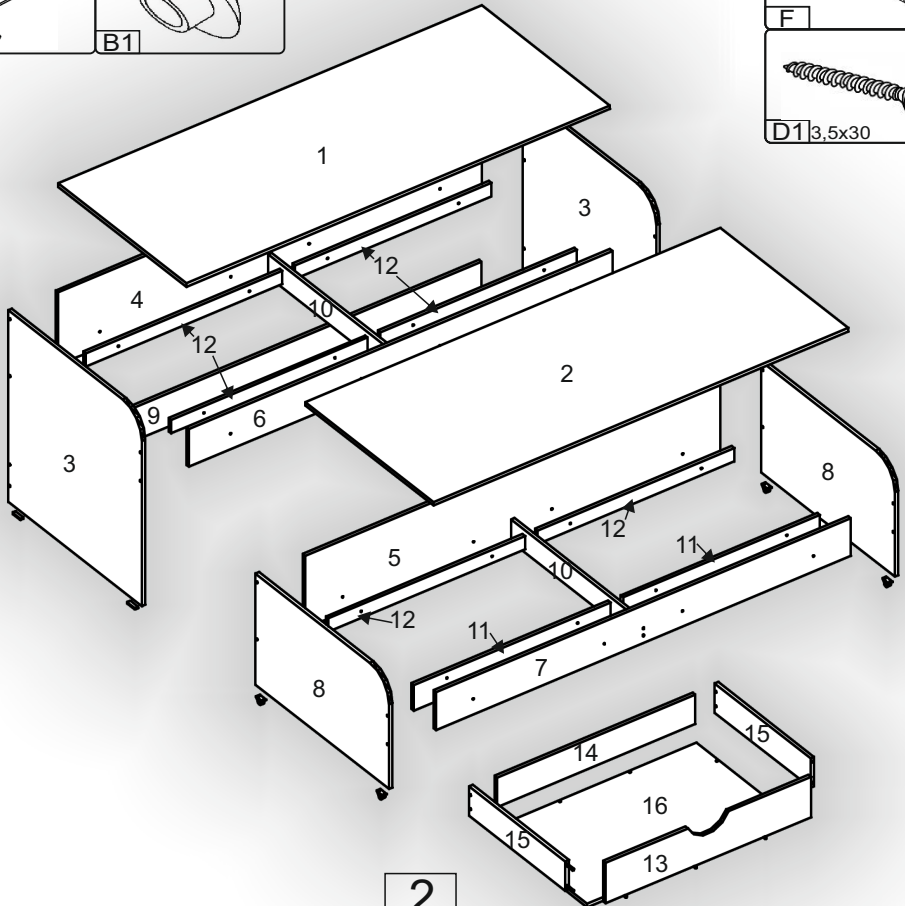

Запорізька меблева фабрика «Pehotin»
Made in Ukraine by «Pehotin»

Ліжко дитяче «Соня-5»

Kids bed «Sonya-5»

Д-1972, Ш-834, В-865, мм.

L-1972, W-834, H-865, mm.

Інструкція збірки
Assembly instruction

1

pehotin@gmail.com
pehotin.com.ua

Со́ня-5/Sonya-5

№	довжина(мм) length(mm)	ширина(мм) width(mm)	кількість quantity
1.	1935	795	1
2.	1895	795	1
3.	862**	834*	2
4.	1940*	326	1
5.	1900*	326	1
6.	1940*	170	1
7.	1900*	170	1
8.	500**	834*	2
9.	1940*	150	1

№	довжина(мм) length(mm)	ширина(мм) width(mm)	кількість quantity
10	800	100	2
11	900	115	2
12	870	60	6
13	940**	182**	2
14	868*	132	2
15	500*	132	4
16	900	500	2

1.

2.

3.

5

4.

5. x2