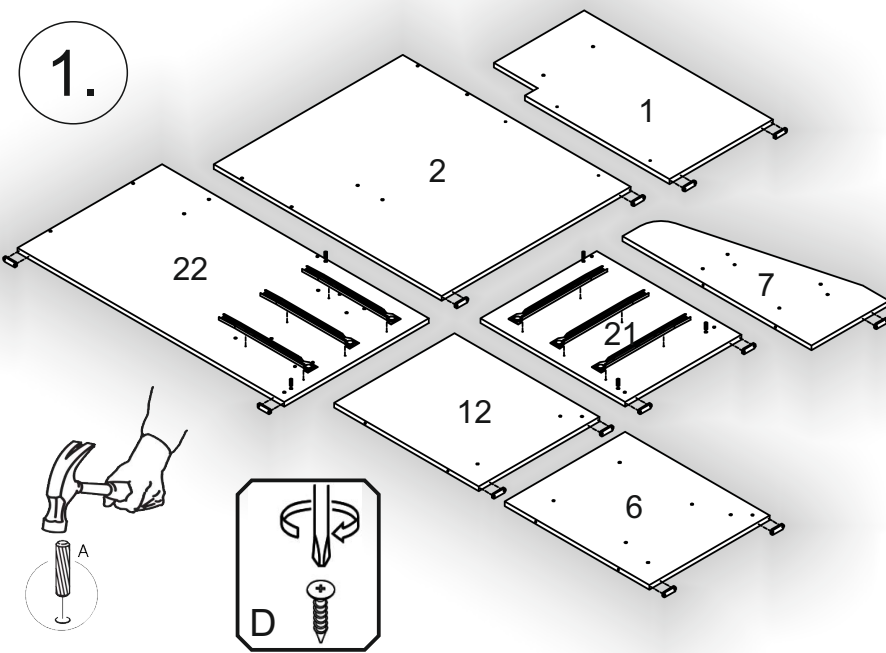

Запорізька меблева фабрика «Pehotin»
Made in Ukraine by «Pehotin»

Ліжко дитяче «Спейс»

Kids bed «Space»

Д-1930, Ш-1235, В-885, мм.
L-1930, W-1235, H-885, mm.

Інструкція збірки
Assembly instruction

1

pehotin@gmail.com
pehotin.com.ua

Упаковка №1/Package №1			
№	довжина(мм) length(mm)	ширина(мм) width(mm)	кількість quantity
1.	730**	450	1
2.	883**	732*	1
3.	868*	300	1
4.	120*	140	3
5.	552*	320**	1
6.	560*	466	1
7.	732*	300*	1
8.	450*	190	1
9.	450*	270	1
10	427**	363**	1
11	427**	363**	1
12	560*	466	1
13	518	86	3
14	700*	466	1
15	384*	100	6
16	492	405	3
21	560*	450	1
29	494*	100	3

1.

- N  x13
- D  x32
- A  x6
- L  L=400MM x3

- B2  x1
- B  x10

2.

3

3.

4.

4