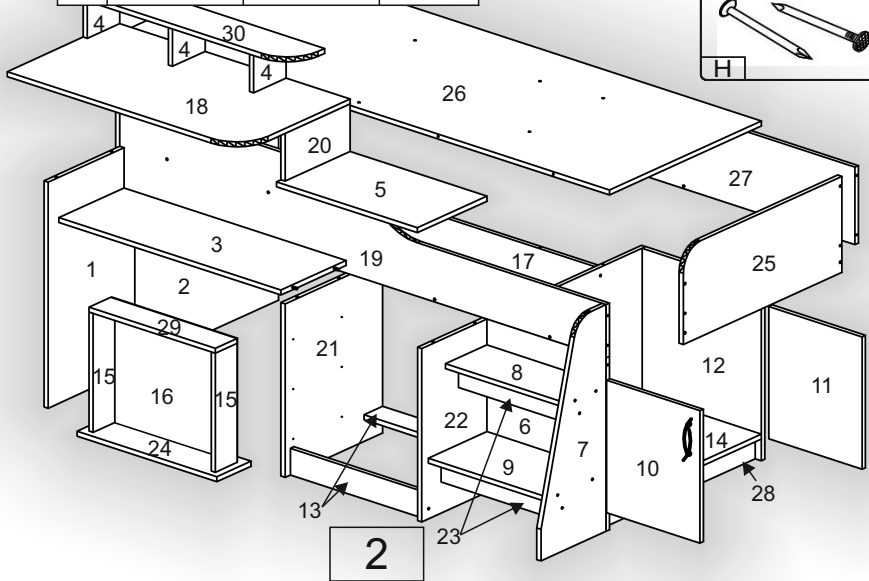

Запорізька меблева фабрика «Pehotin»
Made in Ukraine by «Pehotin»

Ліжко дитяче «Спейс»

Kids bed «Space»

Д-1930, Ш-1235, В-885, мм.
L-1930, W-1235, H-885, mm.

Інструкція збірки
Assembly instruction

1

pehotin@gmail.com
pehotin.com.ua

Упаковка №1/Package №1			
№	довжина(мм) length(mm)	ширина(мм) width(mm)	кількість quantity
1.	730**	450	1
2.	883**	732*	1
3.	868*	300	1
4.	120*	140	3
5.	552*	320**	1
6.	560*	466	1
7.	732*	300*	1
8.	450*	190	1
9.	450*	270	1
10	427**	363**	1
11	427**	363**	1
12	560*	466	1
13	518	86	3
14	700*	466	1
15	384*	100	6
16	492	405	3
21	560*	450	1
29	494*	100	3

Упаковка №2/Package №2			
№	довжина(мм) length(mm)	ширина(мм) width(mm)	кількість quantity
17	1418*	150	1
18	919*	500**	1
19	1900*	323	1
20	154*	300	1
30	816*	150	1
22	560*	1032	1
23	450*	80	2
24	546**	158**	3
25	732**	310**	1
26	1900	700	1
27	1900*	250	1
28	700	70	1

1.

- N  x13
- D  x32
- A  x6
- L  L=400MM x3

- B2  x1
- B  x10

2.

3

3.

4.

4