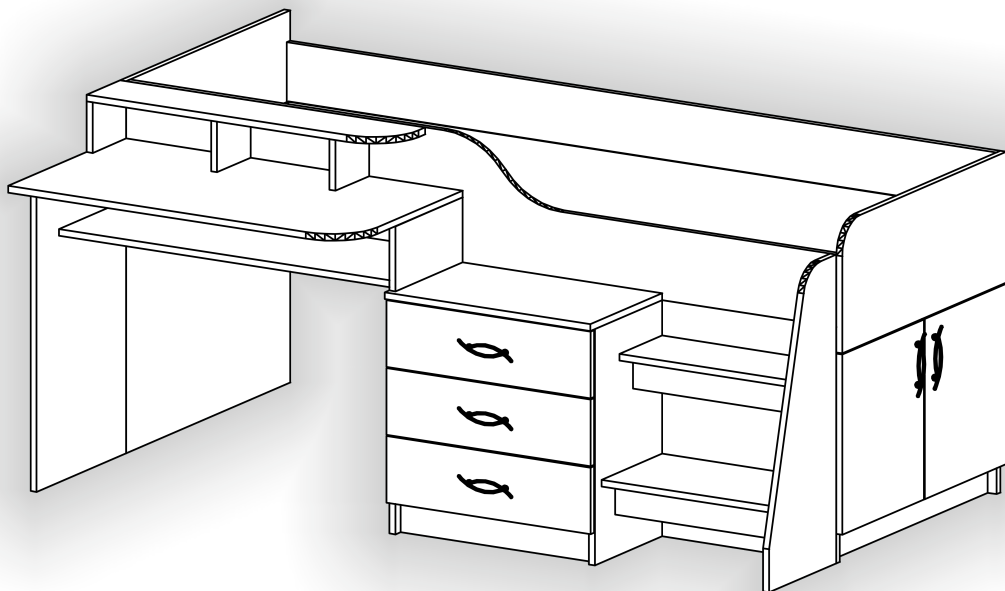

Запорізька меблева фабрика «Pehotin»
Made in Ukraine by «Pehotin»

Ліжко дитяче «Спейс»

Kids bed «Space»

Д-1930, Ш-1235, В-885, мм.
L-1930, W-1235, H-885, mm.

Інструкція збірки
Assembly instruction

1

pehotin@gmail.com
pehotin.com.ua

1.

- N  x13
- D  x32
- A  x6
- L  L=400MM x3

- B2  x1
- B  x10

2.

3

3.

4.

4