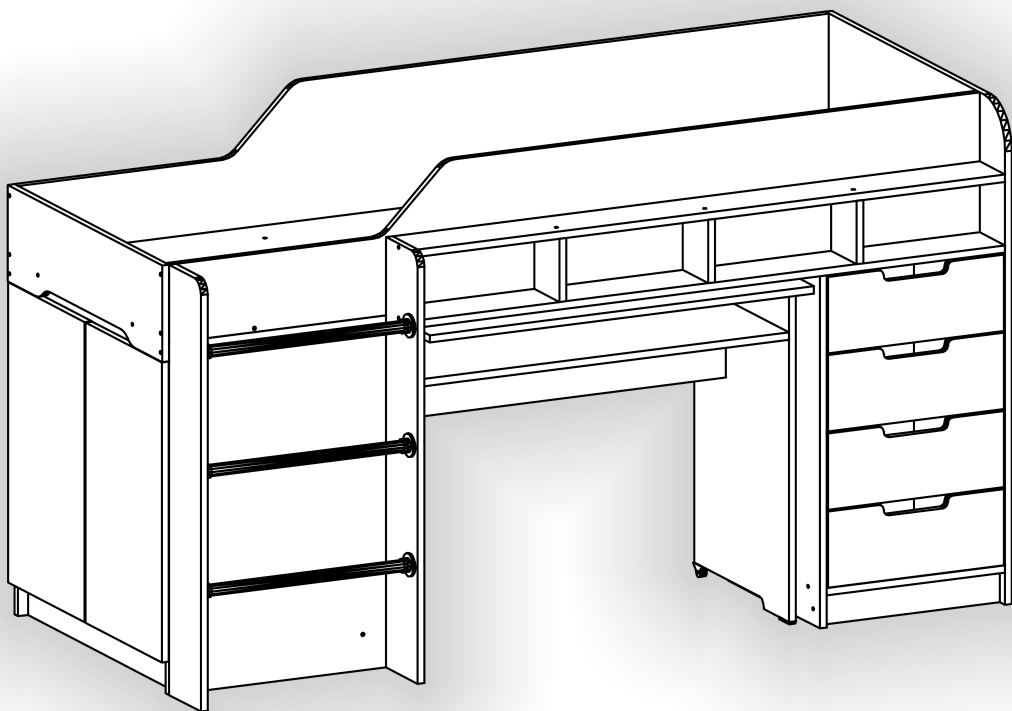

Запорізька меблева фабрика «Pehotin»
Made in Ukraine by «Pehotin»

Ліжко дитяче «Легенда»

Kids bed «Legend»

Д -1932, Ш-882, В-887, мм.

L-1932, W-882, H-887, mm.

Інструкція збірки
Assembly instruction

1

pehotin@gmail.com
pehotin.com.ua