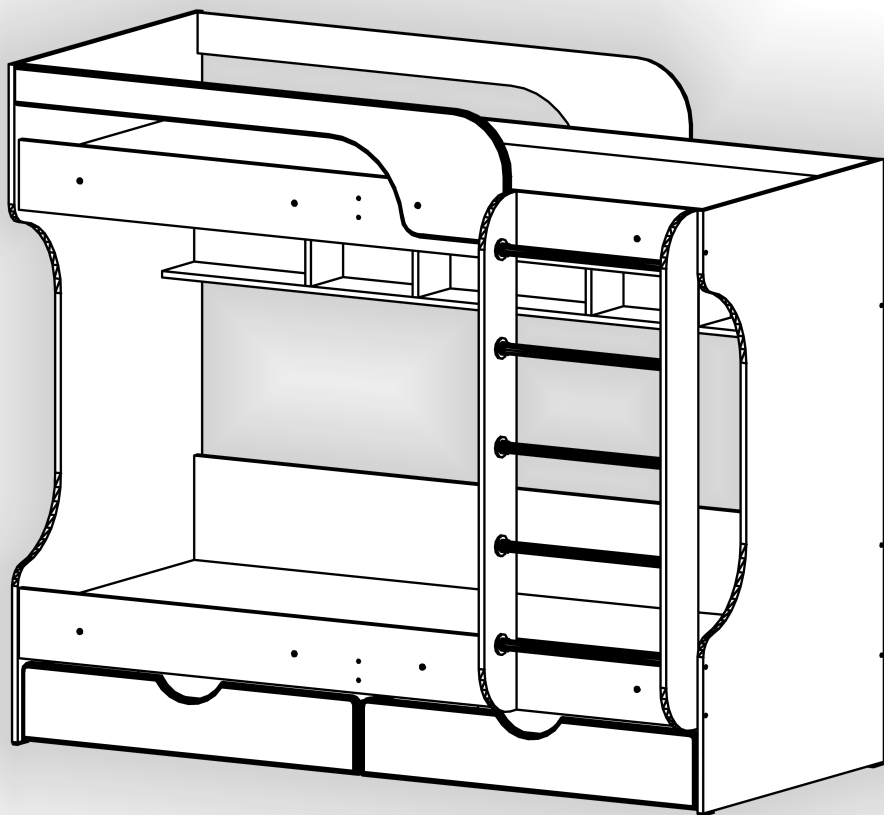

## Kids bed «Yunga MDF»

Д -1932, Ш-986, В-1655, мм.

L-1932, W-986, H-1655, mm.

Інструкція збірки  
Assembly instruction

1

[pehotin@gmail.com](mailto:pehotin@gmail.com)  
[pehotin.com.ua](http://pehotin.com.ua)