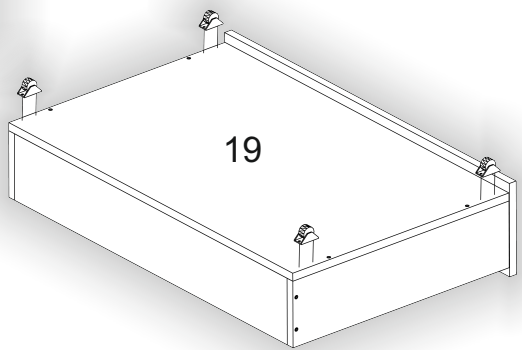

Можлива збірка у зеркальному відображенні  
Mirror assembly possible

1.

2.

3.

4.

4

5.

5

6. x2

|  |   |   |  |
|--|---|---|--|
|  x32<br>D 3.5x16 |  x1<br>B2 |  x16<br>B |  x8<br>R   |
|  |   |  x8<br>P |  x14<br>A |

7.

|  |  |   |   |  |
|--|--|---|---|--|
|  x30 |  x10 |  L=498mm x5 |  x1 |  x8   |
| D 3,5x16   | J1   | J L=498mm   | B2  | B  |
|  |  |   |   |  x30 |
|  |  |   |   | B1   |