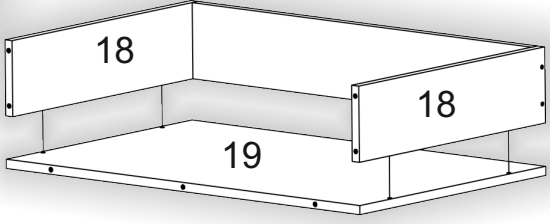

Можлива збірка у зеркальному відображенні  
Mirror assembly possible

1.

2.

3.

4.

4

5.

5

6. x2

|  |   |   |  |
|--|---|---|--|
|  x32<br>D 3.5x16 |  x1<br>B2 |  x16<br>B |  x8<br>R   |
|  |   |  x8<br>P |  x14<br>A |

7.

|  |  |   |   |  |
|--|--|---|---|--|
|  x30 |  x10 |  L=498mm x5 |  x1 |  x8   |
| D 3,5x16   | J1   | J L=498mm   | B2  | B  |
|  |  |   |   |  x30 |
|  |  |   |   | B1   |