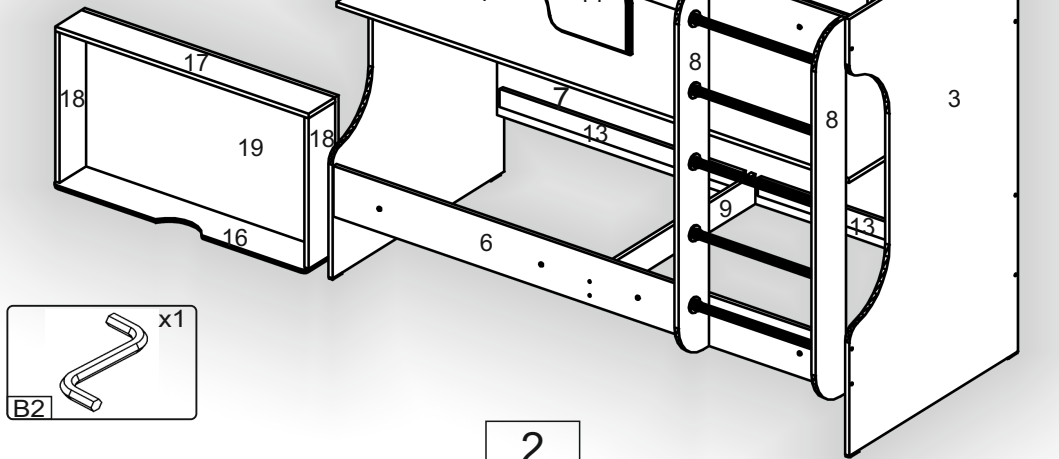

«Юнга МДФ»/«Yunga MDF»

№	довжина(мм) length(mm)	ширина(мм) width(mm)	кількість quantity
1.	1895	795	2
2.	1650**	872*	1
3.	1465**	840*	1
4.	1900**	435	1
5.	1900**	170	1
6.	1900**	170	1
7.	1900**	370	1
8.	1260**	150**	2
9.	800	100	2
10.	1900*	150	1

№	довжина(мм) length(mm)	ширина(мм) width(mm)	кількість quantity
11.	300*	150	2
12.	288*	150*	4
13.	870	60	8
14.	1376**	320**	1
15.	1376**	320**	1
16.	940**	190**	2
17.	868*	132	2
18.	500*	132	4
19.	900	500	2

Можлива збірка у зеркальному відображенні
Mirror assembly possible