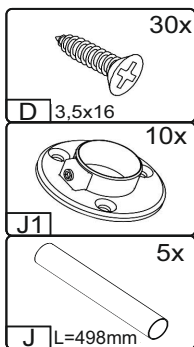

1

«Дует-3»/«Duet-3»

№	довжина(мм) length(mm)	ширина(мм) width(mm)	кількість quantity
1.	947	695	4
2.	700*	100	2
3.	1600*	160*	1
4.	1600*	160*	3
5.	732**	100	4
6.	732*	370	2
7.	732**	170	2
8.	792**	185**	2
9.	790*	500**	2

№	довжина(мм) length(mm)	ширина(мм) width(mm)	кількість quantity
10.	1248**	100*	1
11.	1600**	150*	1
12.	1400**	150**	1
13.	1600**	120*	4
14.	1900**	170	2
15.	1900**	170	2
16.	900*	60	8
17.	500*	132*	4
18.	758*	132	2

1.

2.

3

3.

4.

4

5.

6.

5

7. x2

8.

6

9. x2

- 32x D 3.5x16
- 1x B2
- 16x B
- 8x R
- 8x P
- 14x A

10.

7