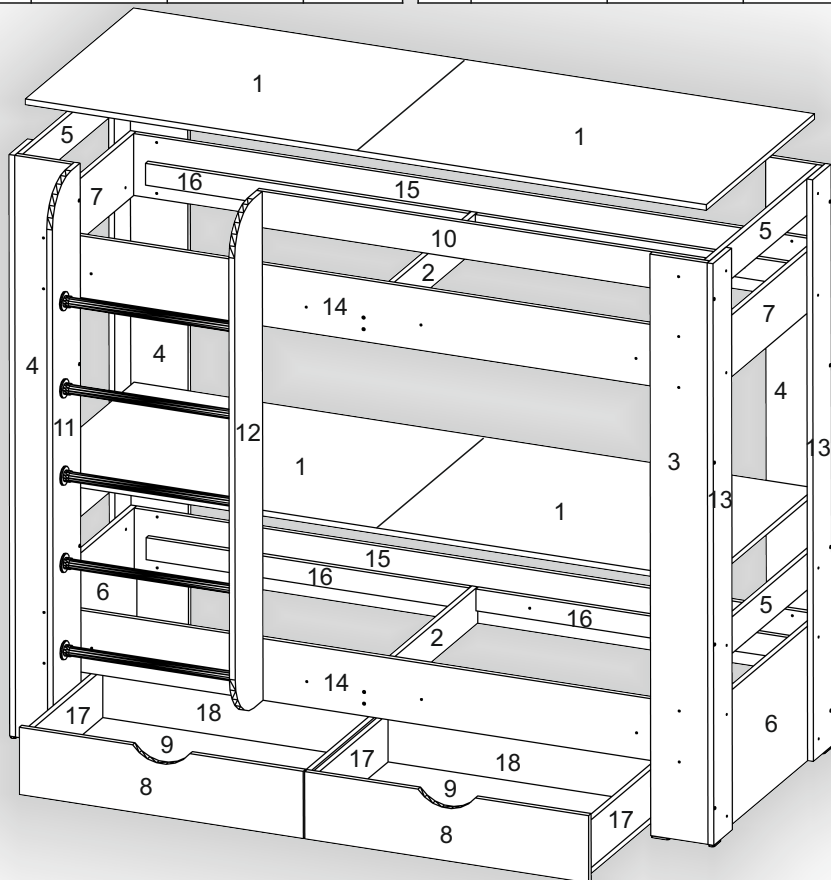

Запорізька меблева фабрика «Pehotin»
Made in Ukraine by «Pehotin»

Ліжко дитяче «Дует-3»

Kids bed «Duet-3»

Д -1970, Ш-928, В-1600, мм.

L-1970, W-928, H-1600, mm.

pehotin@gmail.com
pehotin.com.ua

Інструкція збірки
Assembly instruction

1

«Дует-3»/«Duet-3»

№	довжина(мм) length(mm)	ширина(мм) width(mm)	кількість quantity
1.	947	695	4
2.	700*	100	2
3.	1600*	160*	1
4.	1600*	160*	3
5.	732**	100	4
6.	732*	370	2
7.	732**	170	2
8.	792**	185**	2
9.	790*	500**	2

№	довжина(мм) length(mm)	ширина(мм) width(mm)	кількість quantity
10.	1248**	100*	1
11.	1600**	150*	1
12.	1400**	150**	1
13.	1600**	120*	4
14.	1900**	170	2
15.	1900**	170	2
16.	900*	60	8
17.	500*	132*	4
18.	758*	132	2

5

7. x2

8.

6

9. x2

- 32x D 3.5x16
- 1x B2
- 16x B
- 8x R
- 8x P
- 14x A

10.

7