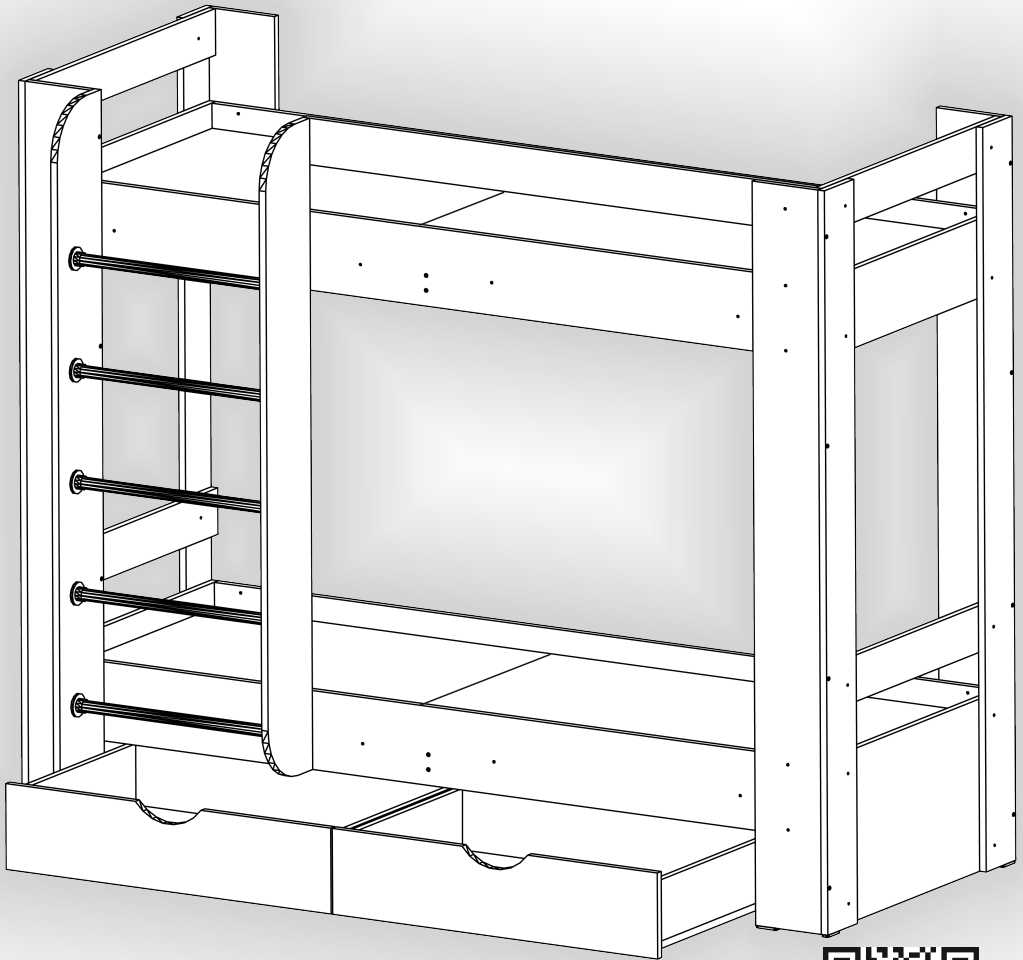

Запорізька меблева фабрика «Pehotin»
Made in Ukraine by «Pehotin»

Ліжко дитяче «Дует-3»

Kids bed «Duet-3»

Д -1970, Ш-928, В-1600, мм.

L-1970, W-928, H-1600, mm.

pehotin@gmail.com
pehotin.com.ua

Інструкція збірки
Assembly instruction