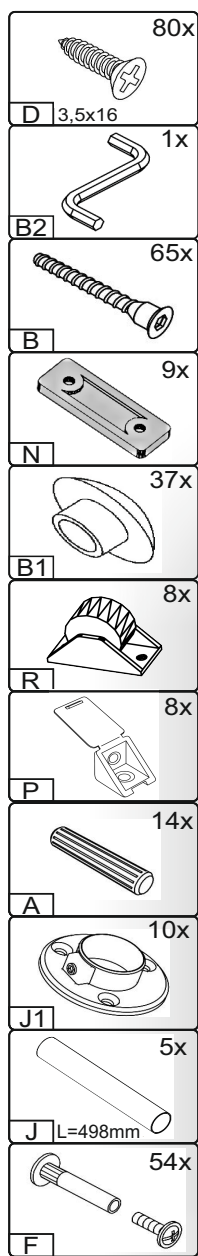

Запорізька меблева фабрика «Pehotin»
Made in Ukraine by «Pehotin»

Ліжко дитяче «Дует-3»

Kids bed «Duet-3»

Д -1970, Ш-928, В-1600, мм.

L-1970, W-928, H-1600, mm.

pehotin@gmail.com
pehotin.com.ua

Інструкція збірки
Assembly instruction

1

«Дует-3»/«Duet-3»

№	довжина(мм) length(mm)	ширина(мм) width(mm)	кількість quantity
1.	947	695	4
2.	700*	100	2
3.	1600*	160*	1
4.	1600*	160*	3
5.	732**	100	4
6.	732*	370	2
7.	732**	170	2
8.	792**	185**	2
9.	790*	500**	2

№	довжина(мм) length(mm)	ширина(мм) width(mm)	кількість quantity
10.	1248**	100*	1
11.	1600**	150*	1
12.	1400**	150**	1
13.	1600**	120*	4
14.	1900**	170	2
15.	1900**	170	2
16.	900*	60	8
17.	500*	132*	4
18.	758*	132	2

5

7. x2

8.

6

9. x2

- 32x D 3.5x16
- 1x B2
- 16x B
- 8x R
- 8x P
- 14x A

10.

7