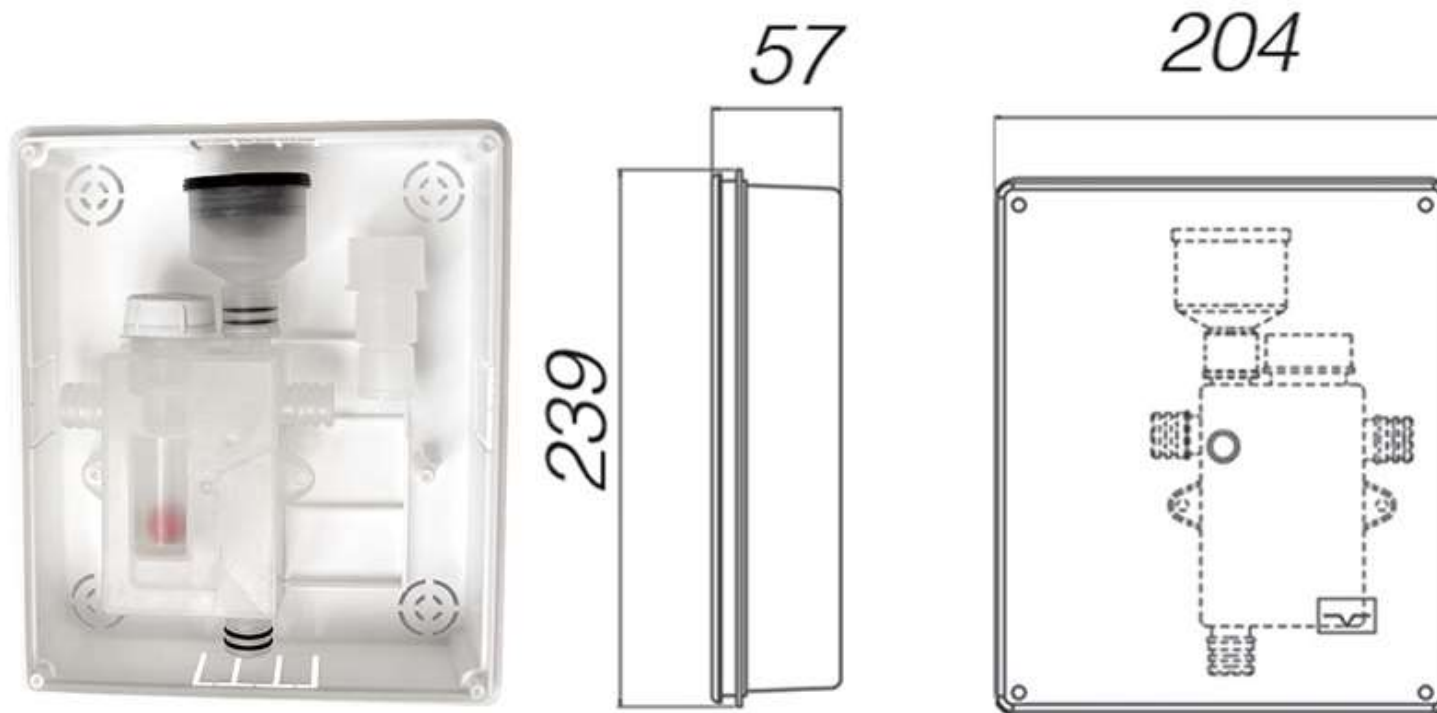

REDI

le strade dell'acqua

www.istoki-m.com.ua

**LSSIF00 Сифон у коробі (сухий затвор) для
кондиционерів/теплових насосів
DN20-26-30 REDI s.p.a.**