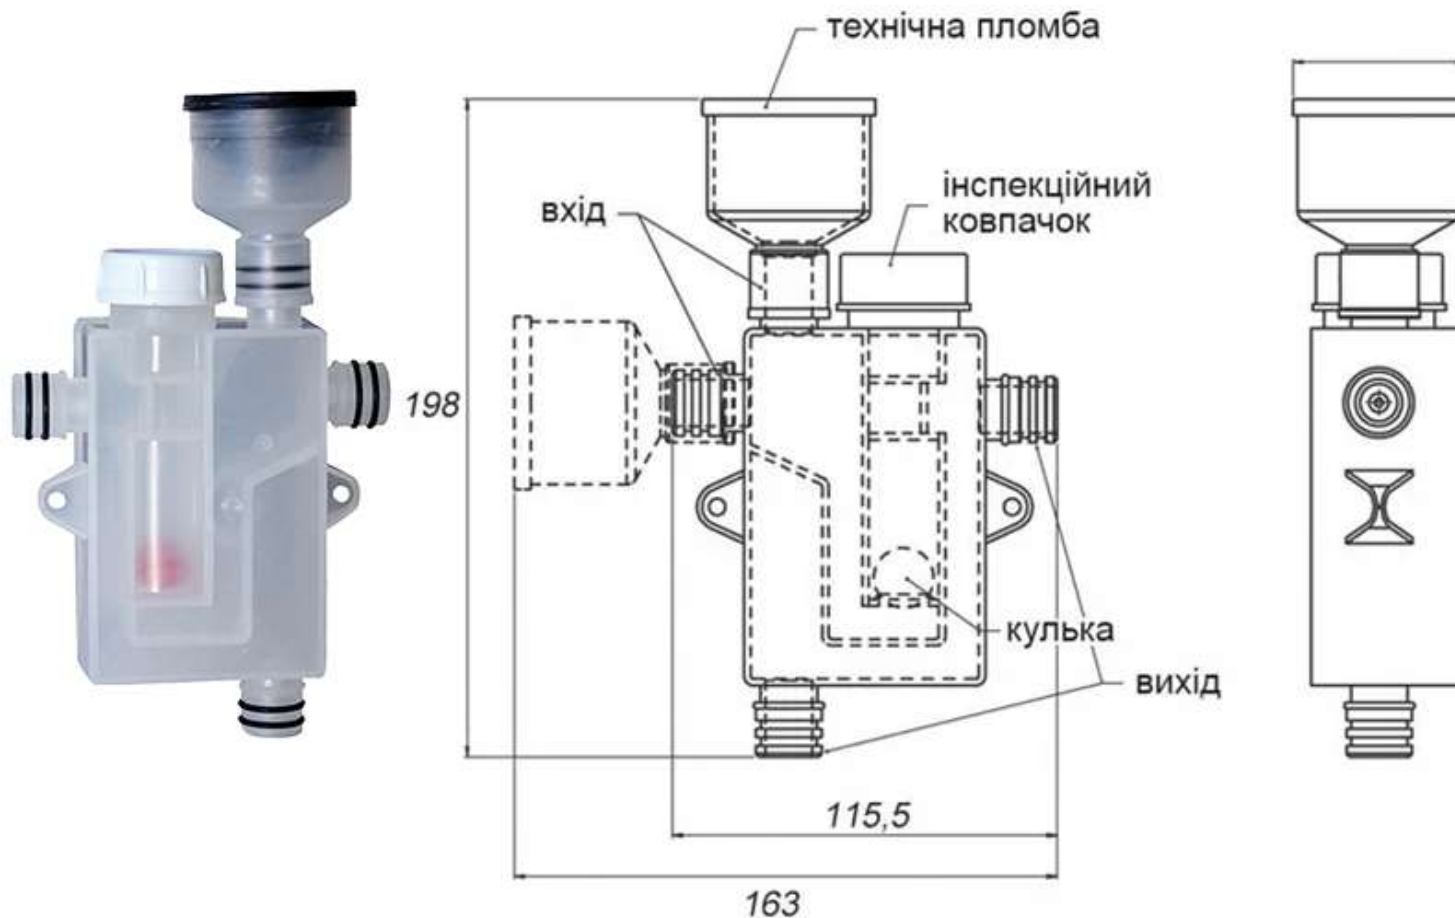

REDI

le strade dell'acqua

www.istoki-m.com.ua

**199CLPP Сифон (сухой затвор)
для кондиционерів/теплових насосов
DN20-26-30 REDI s.p.a.**