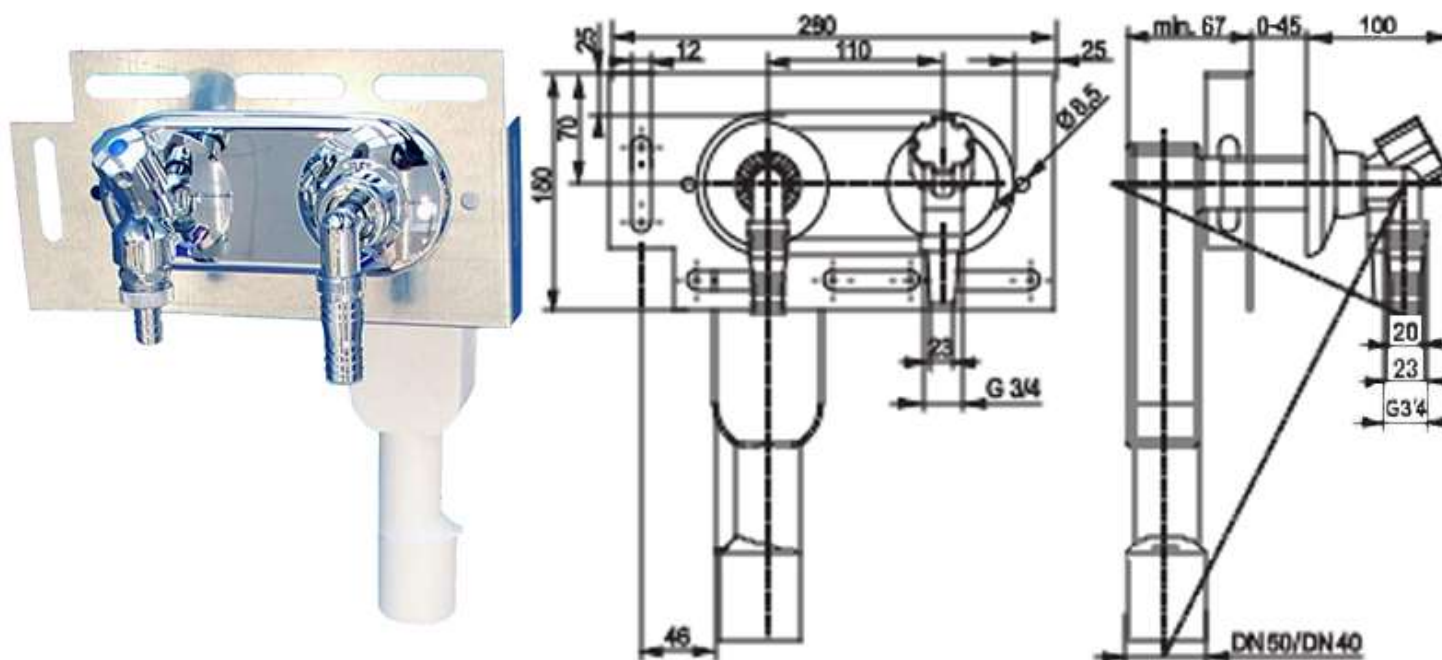

Sanitärtechnik Eisenberg GmbH

www.istoki-m.com.ua

**Подвійний сифон прихованого монтажу
для пральної та посудомийної машини
40/50 мм SANIT 31.606.00..0000**