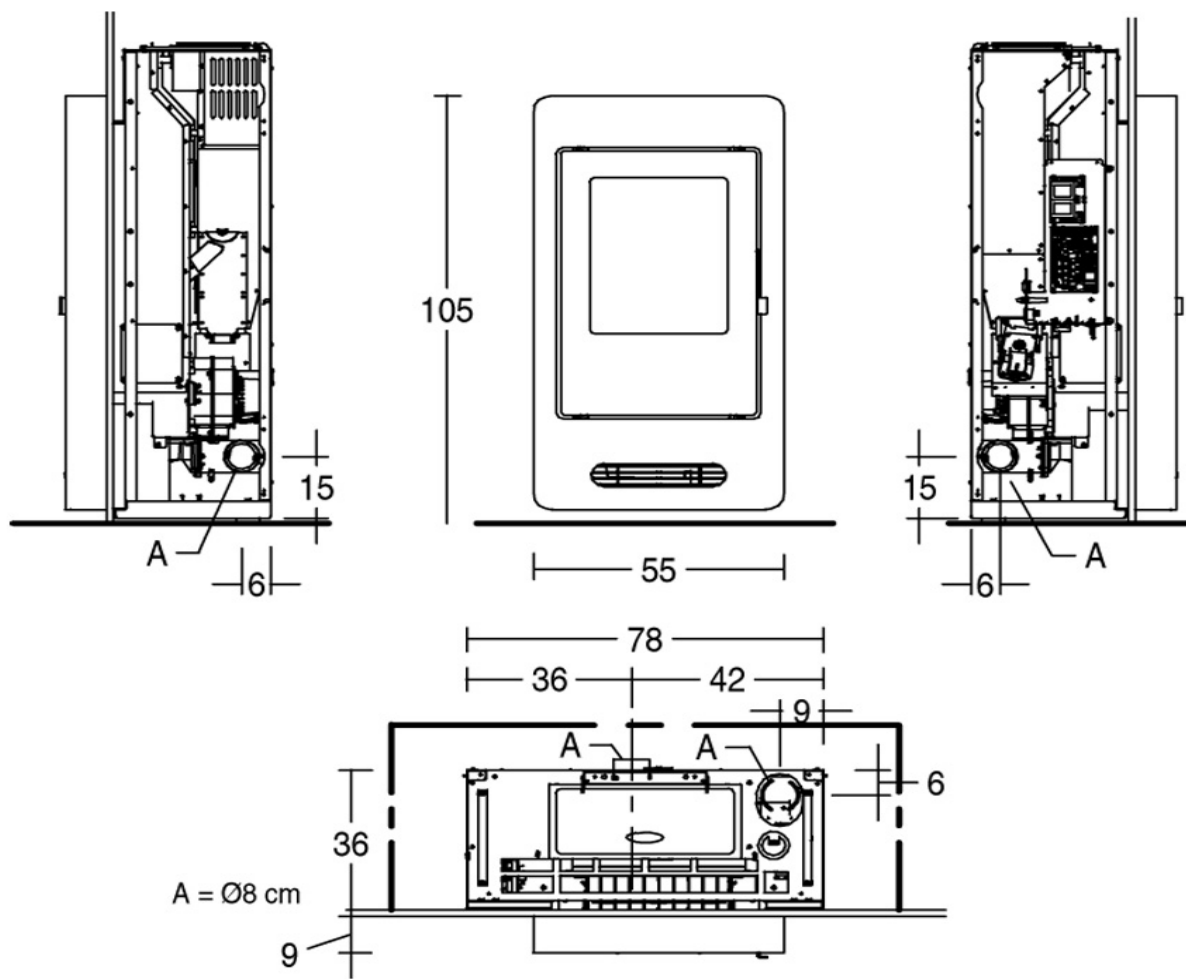

???????????????? ????????

Copyright c 2010. Tutti i diritti sulle immagini ed i testi sono riservati. Sono vietate la riproduzione e diffusione, anche parziale, in qualsiasi forma, delle fotografie e dei testi. I trasgressori saranno perseguiti a norma di legge. Tutti i prodotti illustrati costituiscono creazione di proprietà della società Gruppo Piazzetta SpA. Ogni diritto di sfruttamento dei modelli è riservato. Il marchio ed i segni distintivi della società sono di proprietà esclusiva della satessa.

Poichè l'azienda è costantemente impegnata nel continuo perfezionamento di tutta la sua produzione, le caratteristiche estetiche e dimensionali, i dati tecnici e gli accessori possono essere soggetti a variazione.

Numero Verde
800-842026
www.piazzetta.it

PIAZZETTA
PASSIONE ACCESA