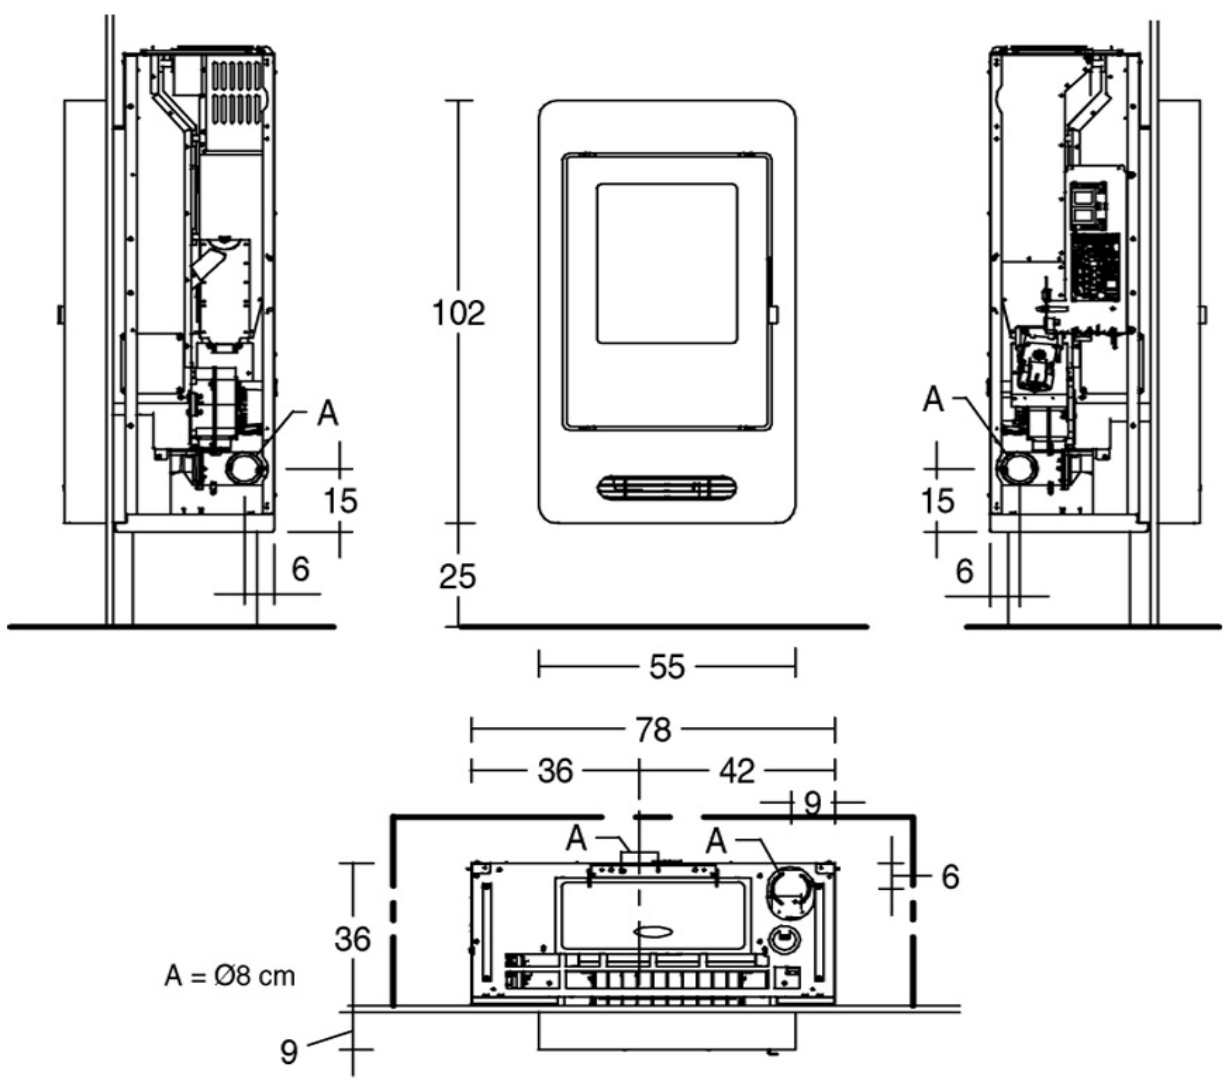

Copyright c 2010. Tutti i diritti sulle immagini ed i testi sono riservati. Sono vietate la riproduzione e diffusione, in qualsiasi forma, delle fotografie e dei testi. I trasgressori saranno perseguiti a norma di legge. Tutti i prodotti illustrati costituiscono creazione di proprietà della società Gruppo Piazzetta SpA. Ogni diritto di sfruttamento dei modelli è riservato. Il marchio ed i segni distintivi della società sono di proprietà esclusiva della satessa.

Poichè l'azienda è costantemente impegnata nel continuo perfezionamento di tutta la sua produzione, le caratteristiche estetiche e dimensionali, i dati tecnici e gli accessori possono essere soggetti a variazione.

Numero Verde
800-842026
www.piazzetta.it