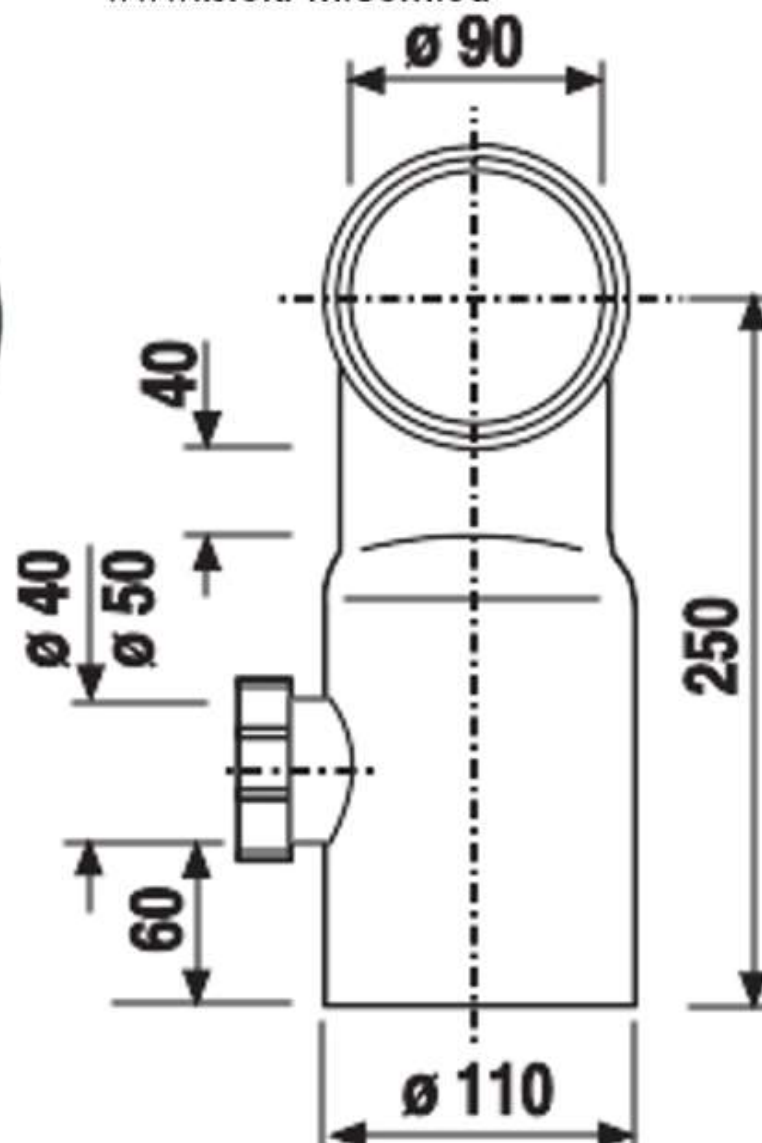

Sanitärtechnik Eisenberg GmbH

[www.istoki-m.com.ua](http://www.istoki-m.com.ua)

Колено 90° для подключения инсталляции  
DN90 к канализации DN100 с левым отводом  
DN40/DN50 SANIT 58.903.00..0000