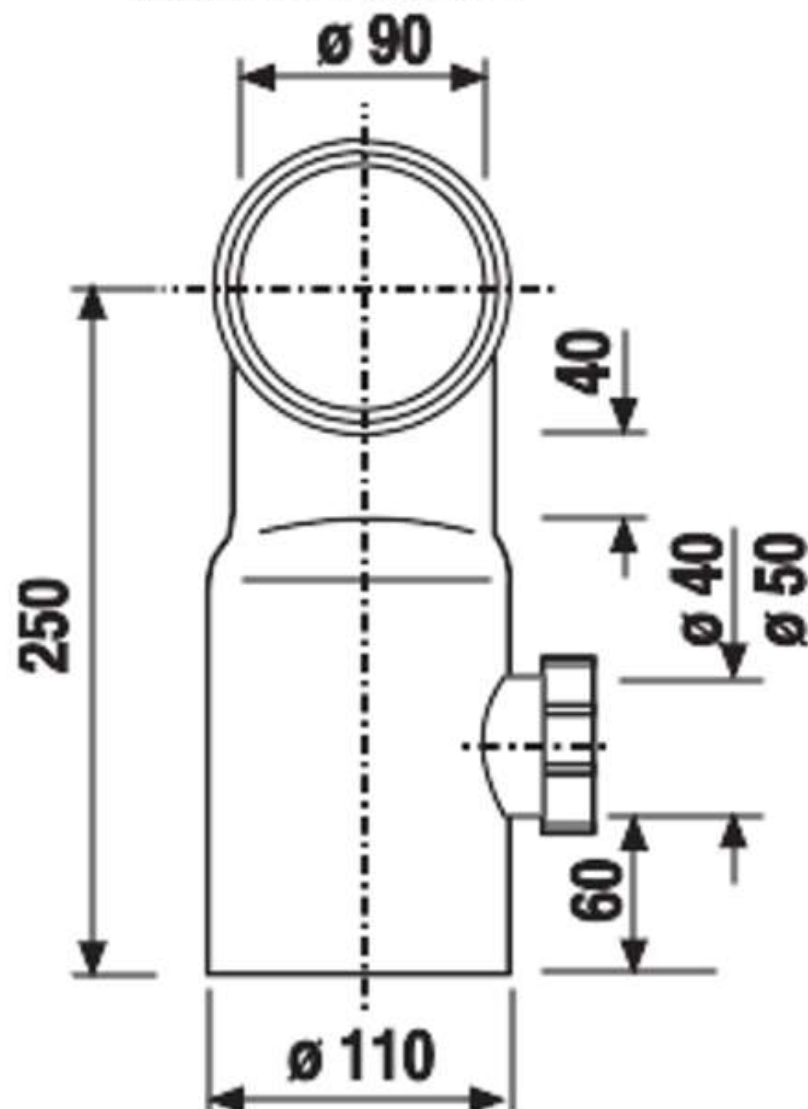

Sanitärtechnik Eisenberg GmbH

www.istoki-m.com.ua

Колено 90° для подключения инсталляции
DN90 к канализации DN100 с правым отводом
DN40/DN50 SANIT 58.902.00..0000