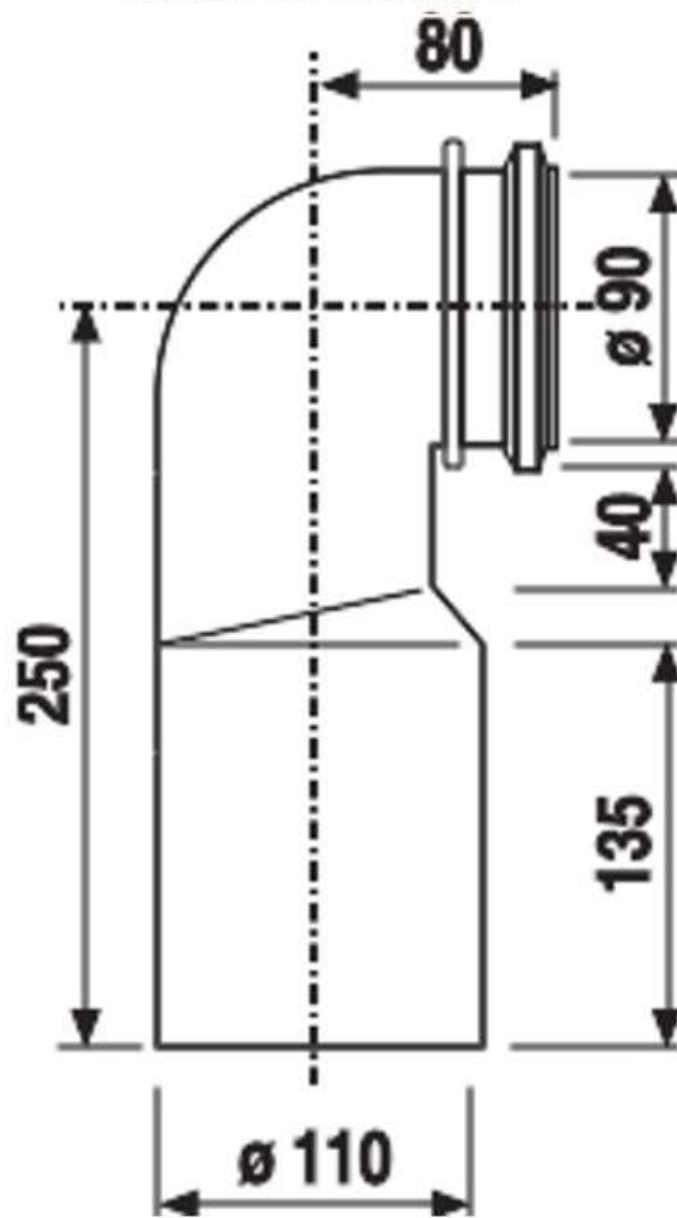

Sanitärtechnik Eisenberg GmbH

www.istoki-m.com.ua

Колено 90° для подключения инсталляции DN90 к канализации DN100