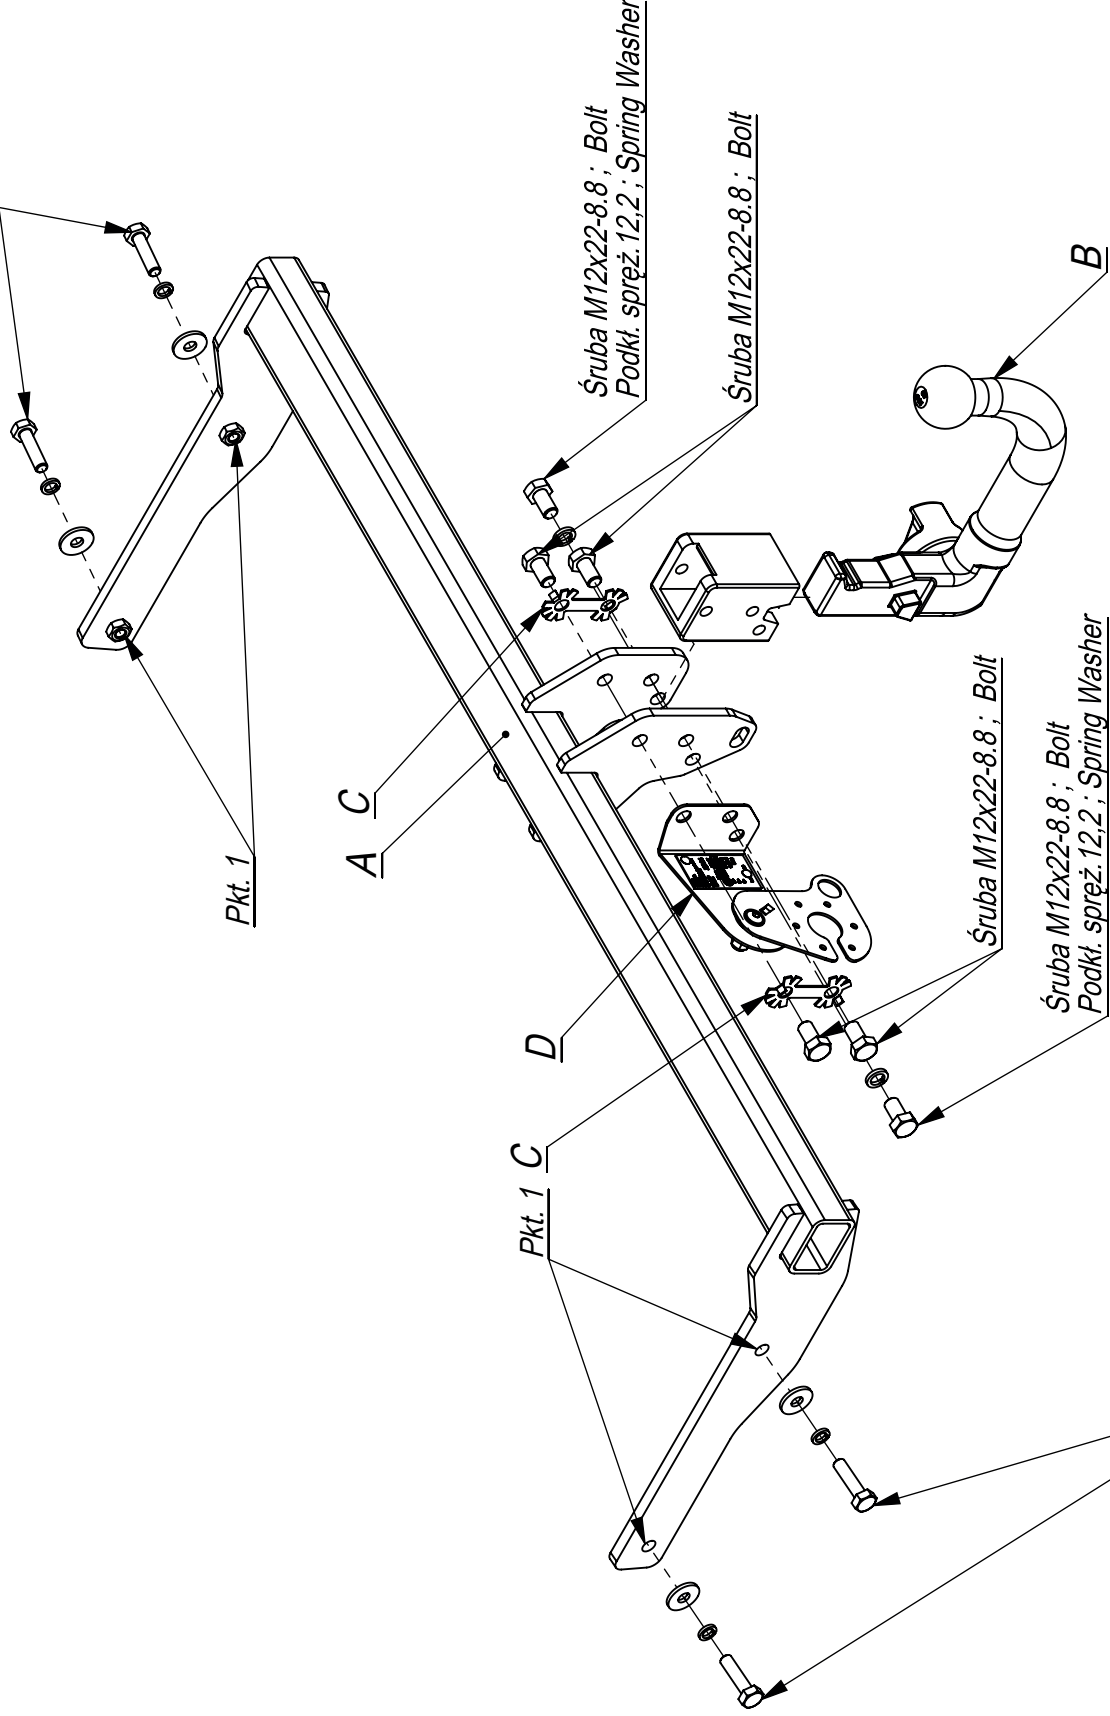

**GB** The clearance specified in appendix VII, diagram 25a/b of Regulation No. 55.01 UN EU must be guaranteed at laden weight of the vehicle.

**D** Der Freiraum nach Anhang VII, Abbildung 25a/b der Vorschriften 55.01 EG ist zu gewährleisten bei zulässigem Gesamtgewicht des Fahrzeuges.

Moment skręcający dla śrub i nakrętek (8.8) Torgue settings for nuts and bolts (8.8)	
M8	25Nm
M10	55Nm
M12	85Nm
M14	135Nm
M16	195Nm

	A	x1		M12x22	6
				M10x40	4
	B	x1		Ø30xØ10,5x3	4
				12,2	2
	C	x2		10,2	4
	D	x1			

Śruba M10x40-8.8 ; Bolt  
Podkt. spręż. 10,2 ; Spring Washer  
Podkt. okr. Ø30x Ø10,5x 3 ; Plain Washer

Śruba M12x22-8.8 ; Bolt  
Podkt. spręż. 12,2 ; Spring Washer

Śruba M12x22-8.8 ; Bolt

Śruba M12x22-8.8 ; Bolt

Śruba M12x22-8.8 ; Bolt  
Podkt. spręż. 12,2 ; Spring Washer

Śruba M10x40-8.8 ; Bolt  
Podkt. spręż. 10,2 ; Spring Washer  
Podkt. okr. Ø30x Ø10,5x 3 ; Plain Washer

Nr katalogowy Z/A24  
Marka Skoda Karoq  
od 2017 ->