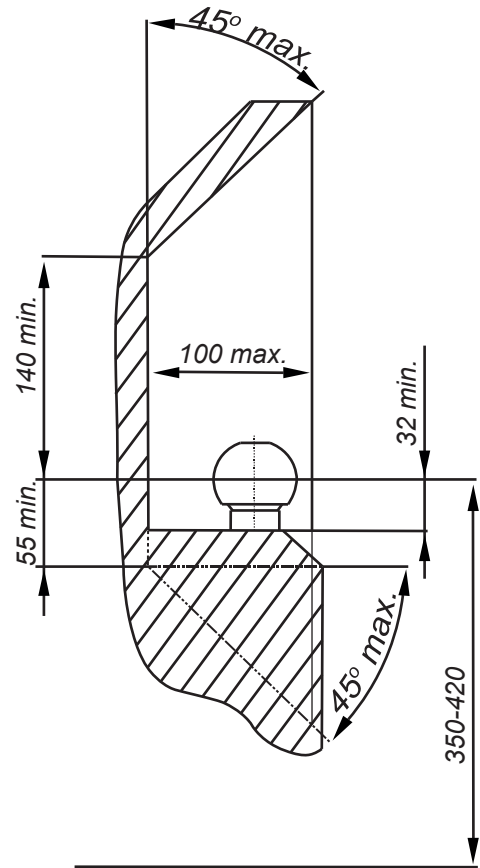

PRZEKRÓJ A-A

PL Należy zagwarantować przestrzeń swobodną według załącznika VII, rysunek 25a/b Regulaminu EKG ONZ 55.01 przy dopuszczalnym ciężarze całkowitym pojazdu.

F L'espace libre doit être garanti conformément à l'annexe VII, illustration de la réglementation 55.01 CE pour un poids total en charge autorisé du véhicule.

GB The clearance specified in appendix VII, diagram 25a/b of Regulation No. 55.01 UN EU must be guaranteed at laden weight of the vehicle.

D Der Freiraum nach Anhang VII, Abbildung 25a/b der Vorschriften 55.01 EG ist zu gewährleisten bei zulässigem Gesamtgewicht des Fahrzeuges.

Moment skręcający dla śrub i nakrętek (8.8) Torgue settings for nuts and bolts (8.8)	
M8	25Nm
M10	55Nm
M12	85Nm
M14	135Nm
M16	195Nm