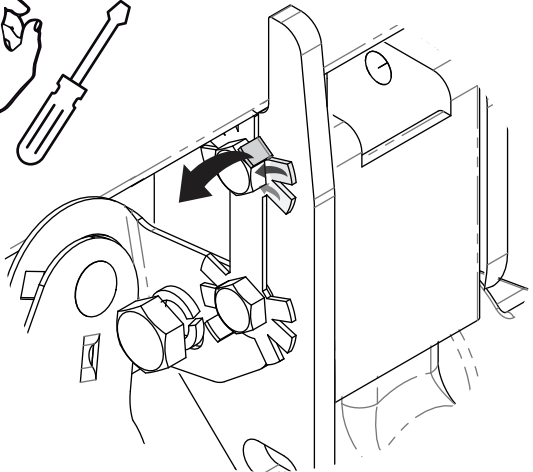

CRIMP

CRIMP