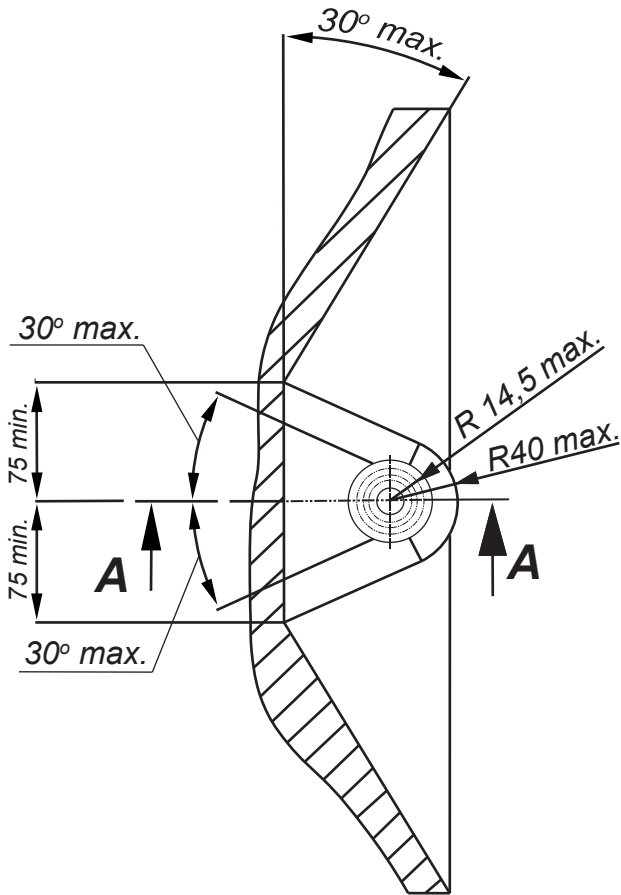

PRZEKRÓJ A-A

PL Należy zagwarantować przestrzeń swobodną według załącznika VII, rysunek 25a/b Regulaminu EKG ONZ 55.01 przy dopuszczalnym ciężarze całkowitym pojazdu.

F L'espace libre doit être garanti conformément à l'annexe VII, illustration de la réglementation 55.01 CE pour un poids total en charge autorisé du véhicule.

GB The clearance specified in appendix VII, diagram 25a/b of Regulation No. 55.01 UN EU must be guaranteed at laden weight of the vehicle.

D Der Freiraum nach Anhang VII, Abbildung 25a/b der Vorschriften 55.01 EG ist zu gewährleisten bei zulässigem Gesamtgewicht des Fahrzeuges.

Moment skręcający dla śrub i nakrętek (8.8) Torgue settings for nuts and bolts (8.8)	
M8	25Nm
M10	55Nm
M12	85Nm
M14	135Nm
M16	195Nm