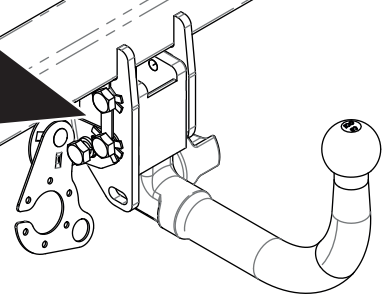

CRIMP

CRIMP