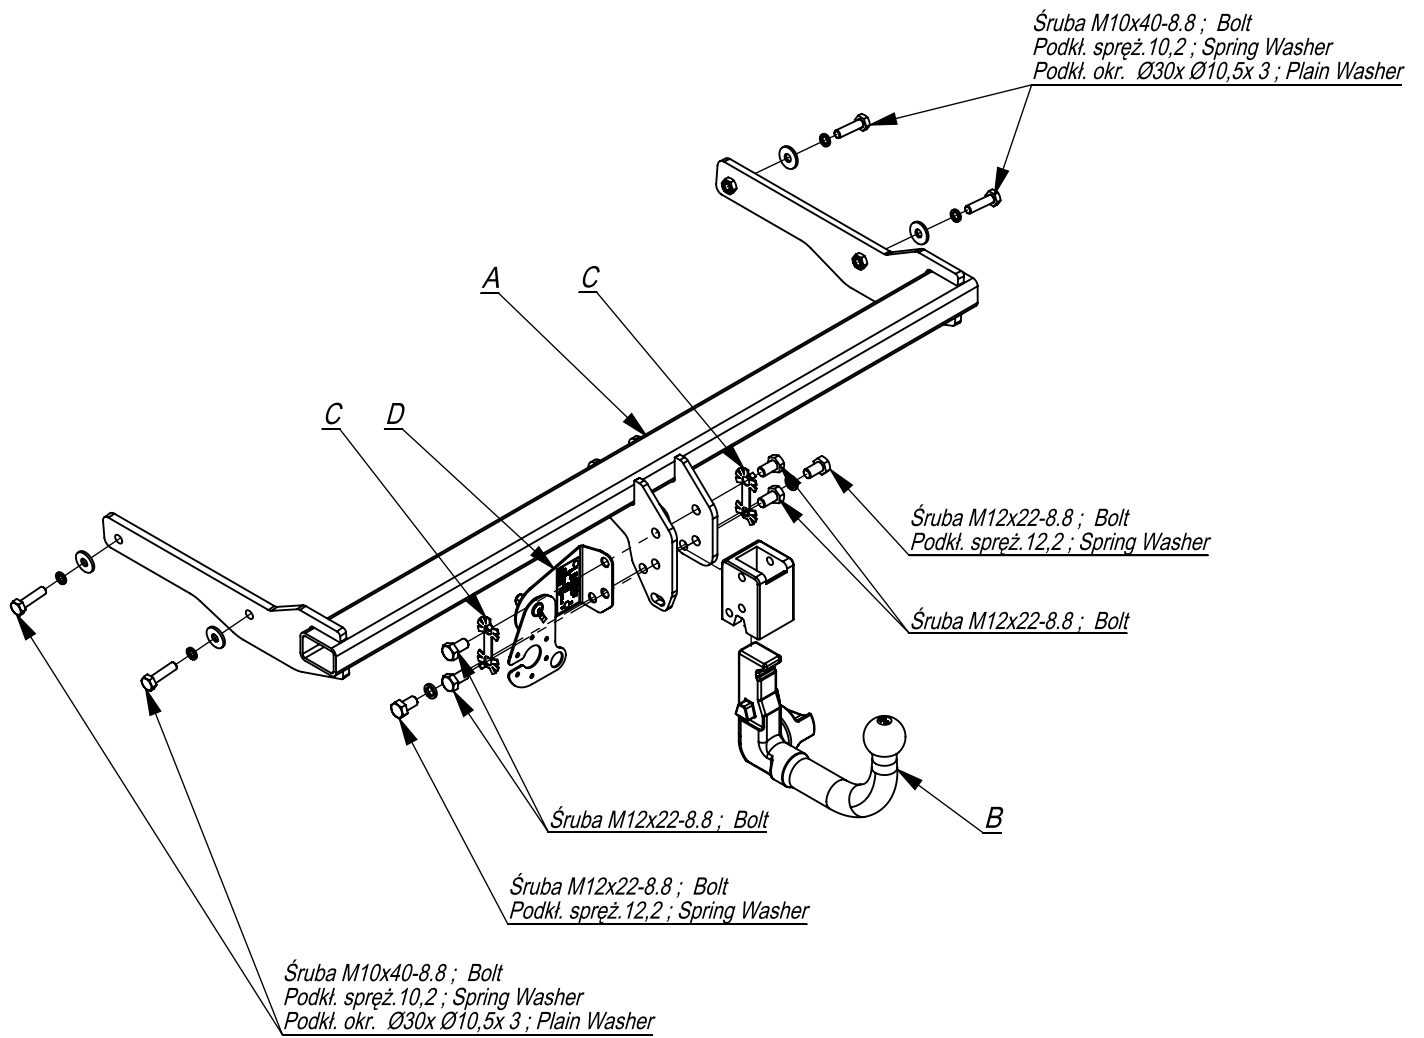

A	x1		M12x22	6
				M10x40	4
	B	x1		Ø30xØ10,5x3	4
				12,2	2
	C	x2		10,2	4
	D	x1