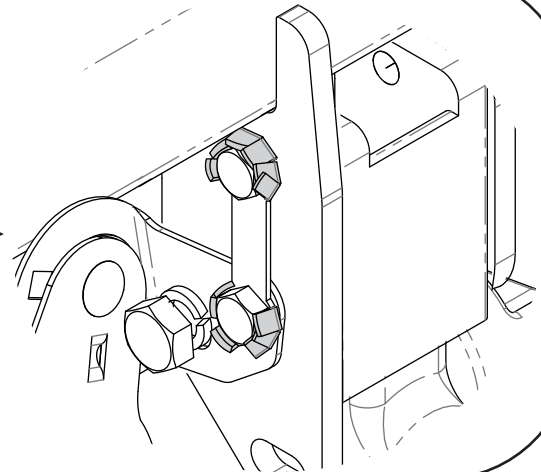

CRIMP

CRIMP