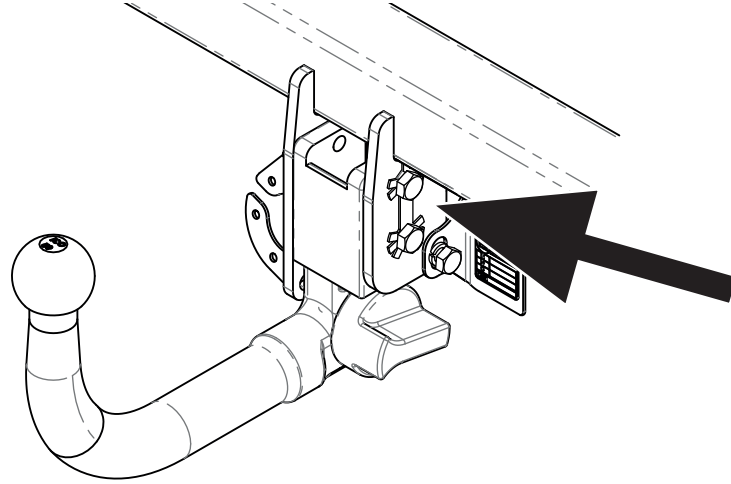

CRIMP

CRIMP