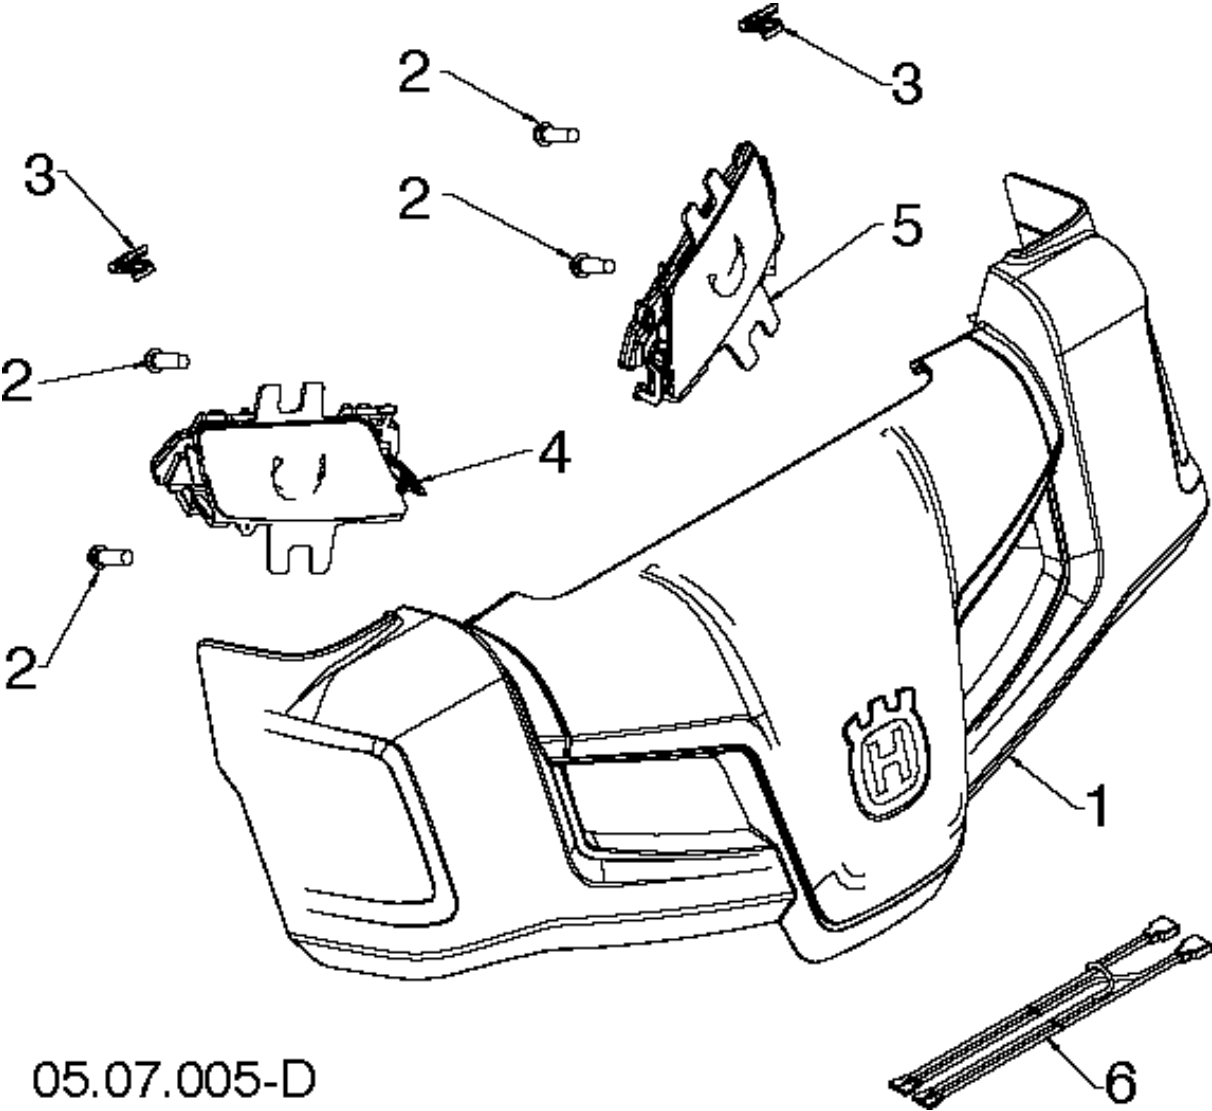

Посилання	№ запчастини	Опис	Зауваження	КІП БКІ СТЬ
1	581 12 79-01	COVER		1
2	532 19 41-89	SCREW		1
3	581 92 87-01	CLIP		1
4	586 72 35-01	LIGHT	RH	1
5	586 72 36-01	LIGHT	LH	1
6	585 86 83-01	HARNESS		1