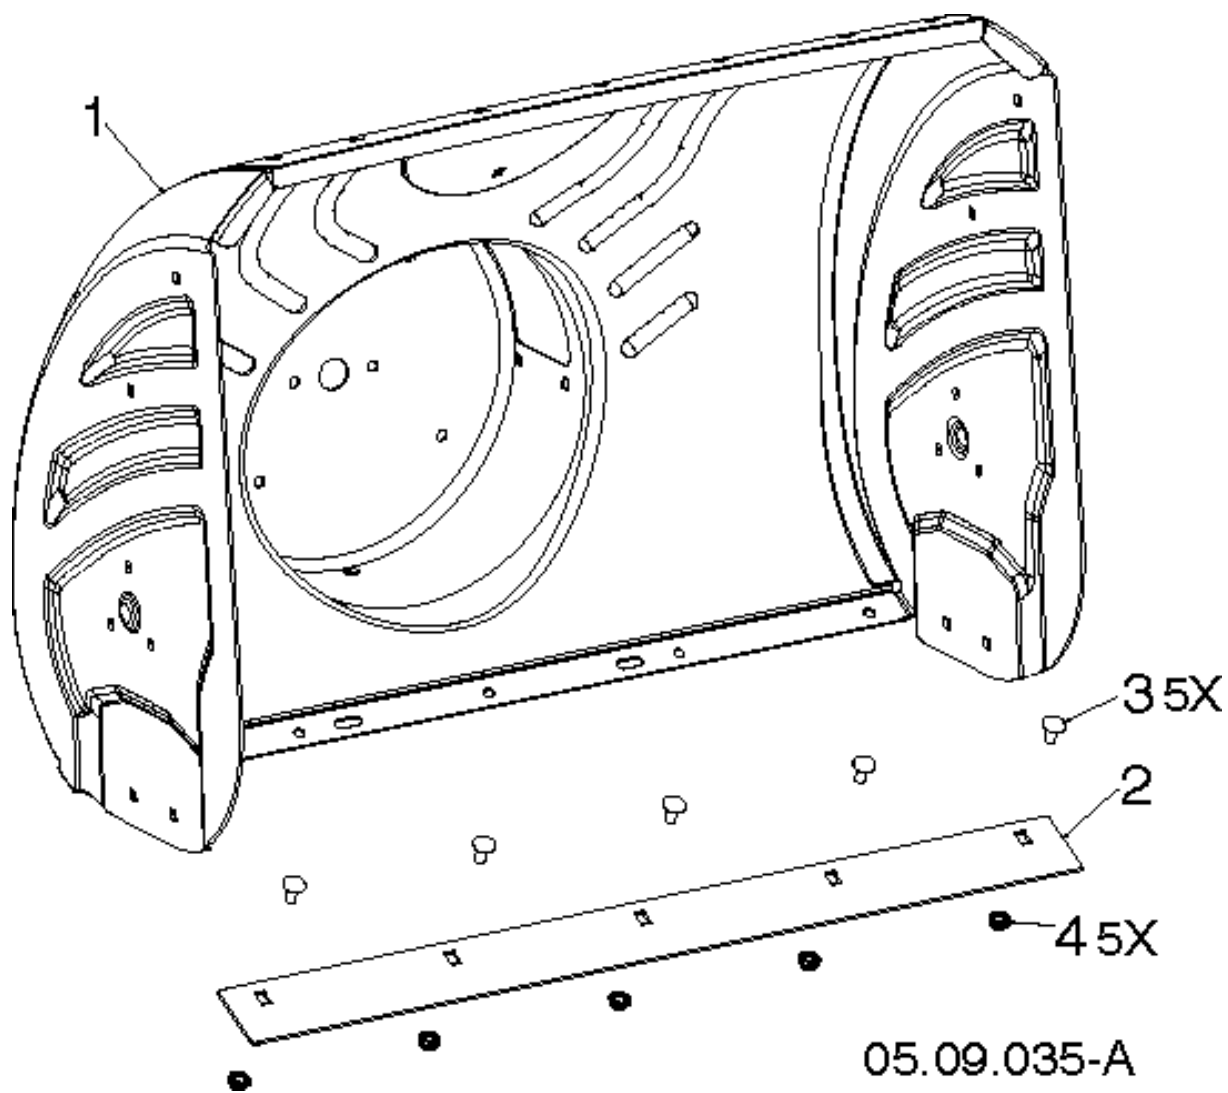

05.09.035-A

Посилання	№ запчастини	Опис	Зауваження	КІЛ БКІ СТЬ
1	588 61 02-38	HOUSING ASSY		1
2	585 04 84-02	PLATE		1
3	872 27 05-05	BOLT		1
4	532 15 53-77	NUT		1