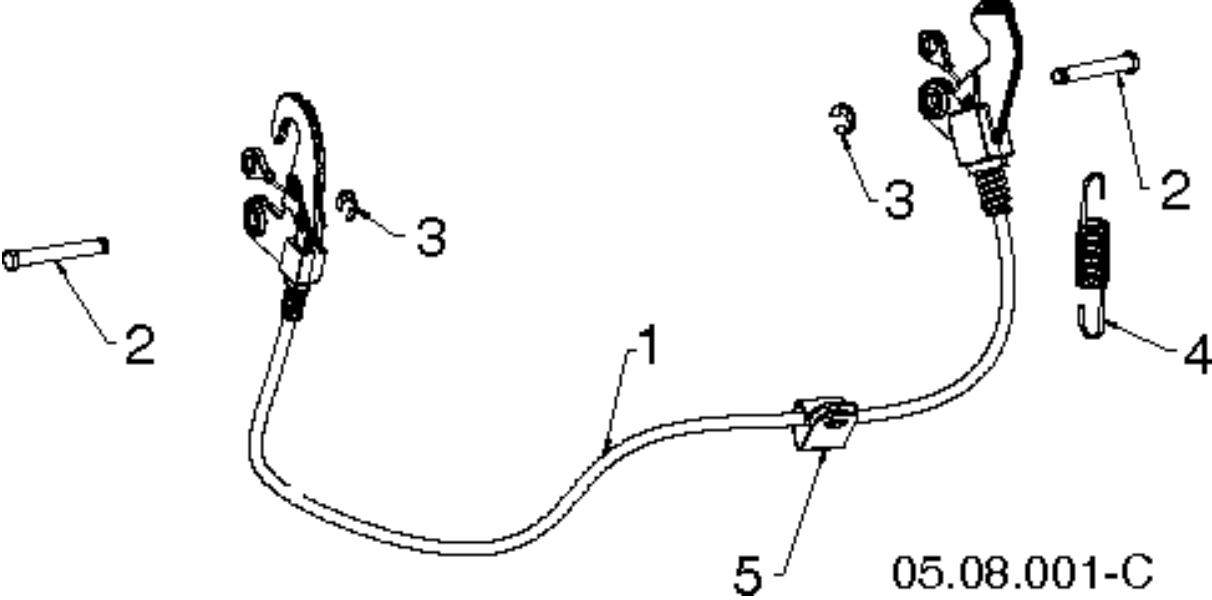

Посилання	№ запчастини	Опис	Зауваження	КІЛ БІ СТЬ	КІТ
1	585 10 90-04	SUPPORT		1	
2	585 69 13-01	NUT		1	
3	585 83 20-01	BOLT		1	
4	872 11 05-10	BOLT		1	

Посилання	№ запчастини	Опис	Зауваження	КІЛ БКІ СТЬ
1	588 07 78-02	CHUTE ASSY		1
2	000 00 00-00	W/O DESCRIPTION	DEFLECTOR	1
3	000 00 00-00	W/O DESCRIPTION	SEAL	1
4	000 00 00-00	W/O DESCRIPTION	POP RIVET	1
5	000 00 00-00	W/O DESCRIPTION	SHIELD	1
6	000 00 00-00	W/O DESCRIPTION	RETAINER	1
7	590 58 70-01	CABLE		1
8	581 32 94-01	PIN CLEVIS		1
9	585 80 83-01	PIN CLEVIS		1
10	532 42 33-03	HAIR PIN COTTER		1
11	532 43 55-82	GUARD		1
12	532 43 56-16	SPRING		1
13	532 05 93-49	NUT		1
*14	532 18 45-05	SPRING		1
*15	501 41 73-01	BOLT		1
*16	585 69 14-01	NUT		1
*17	585 83 20-01	BOLT		1
*18	873 97 05-00	NUT		1
*19	501 41 74-01	WASHER		1

Посилання	№ запчастини	Опис	Зауваження	КІП БКІ СТЬ
1	581 12 79-01	COVER		1
2	532 19 41-89	SCREW		1
3	581 92 87-01	CLIP		1
4	586 72 35-01	LIGHT	RH	1
5	586 72 36-01	LIGHT	LH	1
6	585 86 83-01	HARNESS		1

Посилання	№ запчастини	Опис	Зауваження	КІЛ БКІ СТЬ
1	587 33 25-02	CABLE		1
2	532 43 17-62	PEN		1
3	812 00 00-14	RETAINING RING		1
4	581 15 12-01	SPRING		1
5	532 19 79-91	CLIP		1