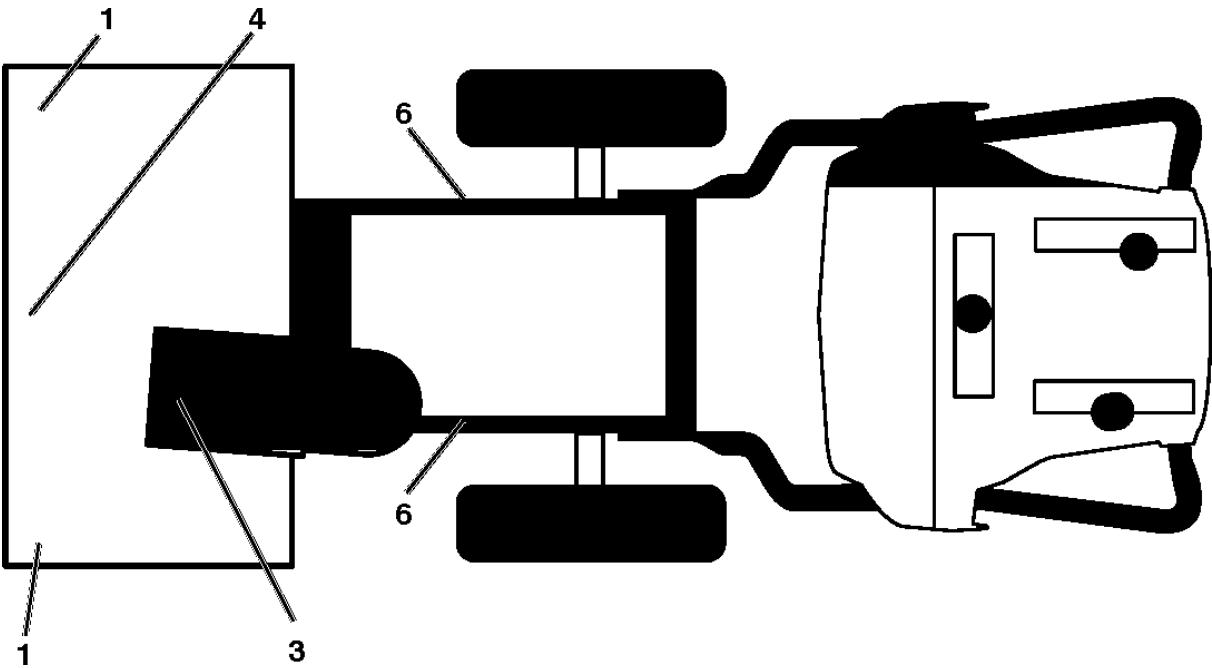

# SPARE PARTS LIST

SNOW BLOWERS/THROWERS

ST327, 96193012700, 2018-03

Посилання	№ запчастини	Опис	Зауваження	КІП БКІ СТЬ
1	587 53 57-01	HARNESS		1
2	532 14 50-06	CLIP		1

05.16.002-B

Посилання	№ запчастини	Опис	Зауваження	КІП БКІ СТЬ
1	532 18 40-45	DECAL		1
2	590 81 22-01	DECAL		1
3	532 19 96-83	LABEL		1
4	532 18 40-28	DECAL		1
5	589 59 27-01	DECAL		1