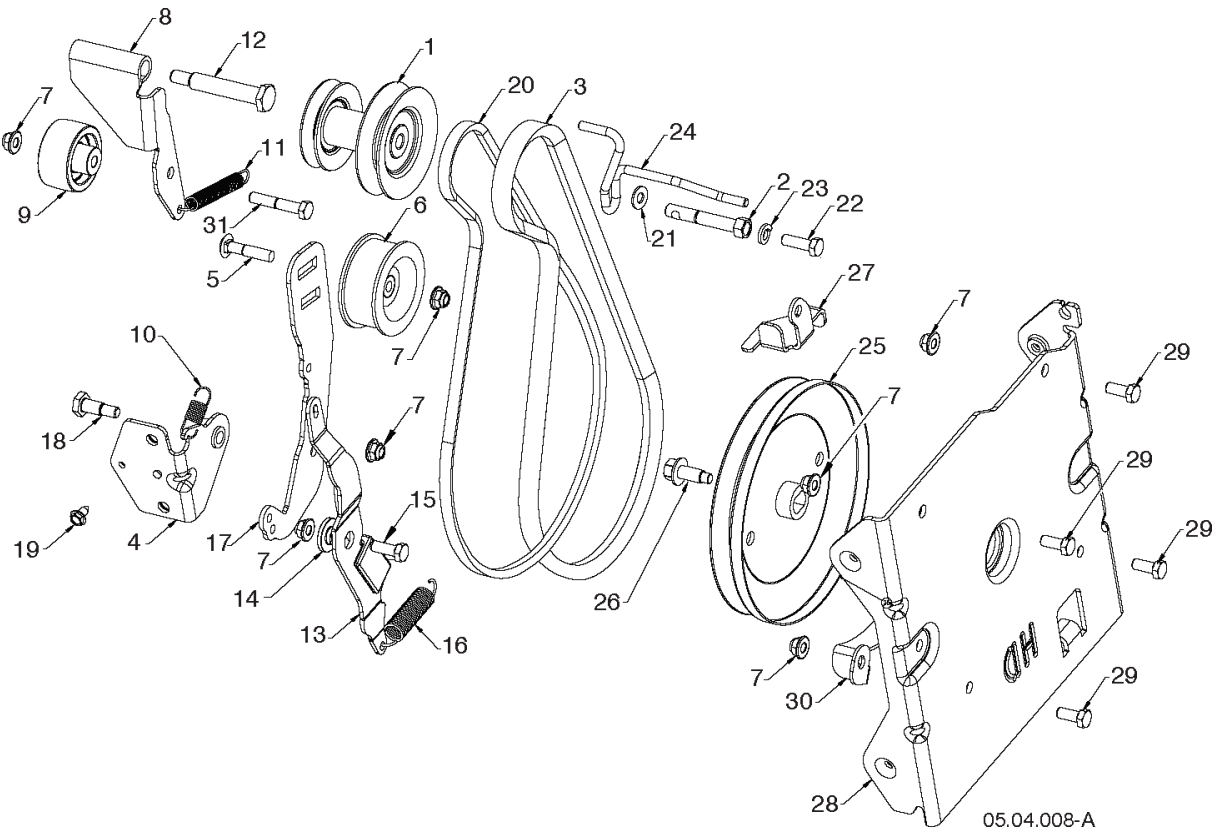

# SPARE PARTS LIST

SNOW BLOWERS/THROWERS

ST327, 96193012700, 2018-03

Посилання	№ запчастини	Опис	Зауваження	КІП БКІ СТЬ
1	587 53 57-01	HARNESS		1
2	532 14 50-06	CLIP		1

05.16.002-B

Посилання	№ запчастини	Опис	Зауваження	КІП БКІ СТЬ
1	532 18 40-45	DECAL		1
2	590 81 22-01	DECAL		1
3	532 19 96-83	LABEL		1
4	532 18 40-28	DECAL		1
5	589 59 27-01	DECAL		1

05.04.004-B

Посилання	№ запчастини	Опис	Зауваження	КІП БКІ СТЬ
1	587 10 55-01	COVER		1
2	532 14 50-06	CLIP		1
3	000 00 00-00	W/O DESCRIPTION	BOLT	1
4	000 00 00-00	W/O DESCRIPTION	PALNUT	1

Посилання	№ запчастини	Опис	Зауваження	КІЛ ЬКІ СТЬ
1	589 26 22-01	PULLEY		1
2	582 38 84-01	BOLT		1
3	589 26 26-02	BELT		1
4	589 26 34-02	BRACKET		1
5	589 28 45-01	BOLT		1
6	589 26 27-01	PULLEY	PULLEY	1
7	532 42 79-42	NUT		1
8	593 19 25-02	ARM		1
9	586 88 02-01	PULLEY		1
10	589 26 37-01	SPRING		1
11	580 75 30-01	SPRING		1
12	581 41 38-01	BOLT		1
13	579 76 33-01	ARM		1
14	587 34 37-01	BUSHING		1
15	874 76 05-14	BOLT		1
16	579 76 35-01	SPRING		1
17	589 26 29-02	ARM		1
18	589 26 36-01	SCREW		1
19	817 06 04-08	SCREW		1
20	582 64 07-02	BELT		1
21	819 11 12-16	WASHER		1
22	874 61 05-12	SCREW		1
23	810 04 05-00	WASHER		1
24	589 26 24-01	GUIDE		1
25	589 26 38-01	PULLEY		1
26	583 81 49-01	SCREW		1
27	589 26 25-05	GUIDE		1
28	501 59 54-02	BRACKET		1
29	874 78 05-12	SCREW		1
30	581 63 20-02	BRACKET		1
31	874 76 05-28	BOLT		1

Посилання	№ запчастини	Опис	Зауваження	КІЛ БКІ СТЬ
1	532 44 49-49	WASHER		1
2	587 97 89-01	BUSHING		1
3	588 51 86-01	GEAR		1
4	812 00 00-53	E-CLIP		1
5	580 75 26-01	AXLE		1
6	532 12 47-88	RETAINING RING		1
7	532 17 12-71	RIVET		1
8	580 75 25-01	SLEEVE		1