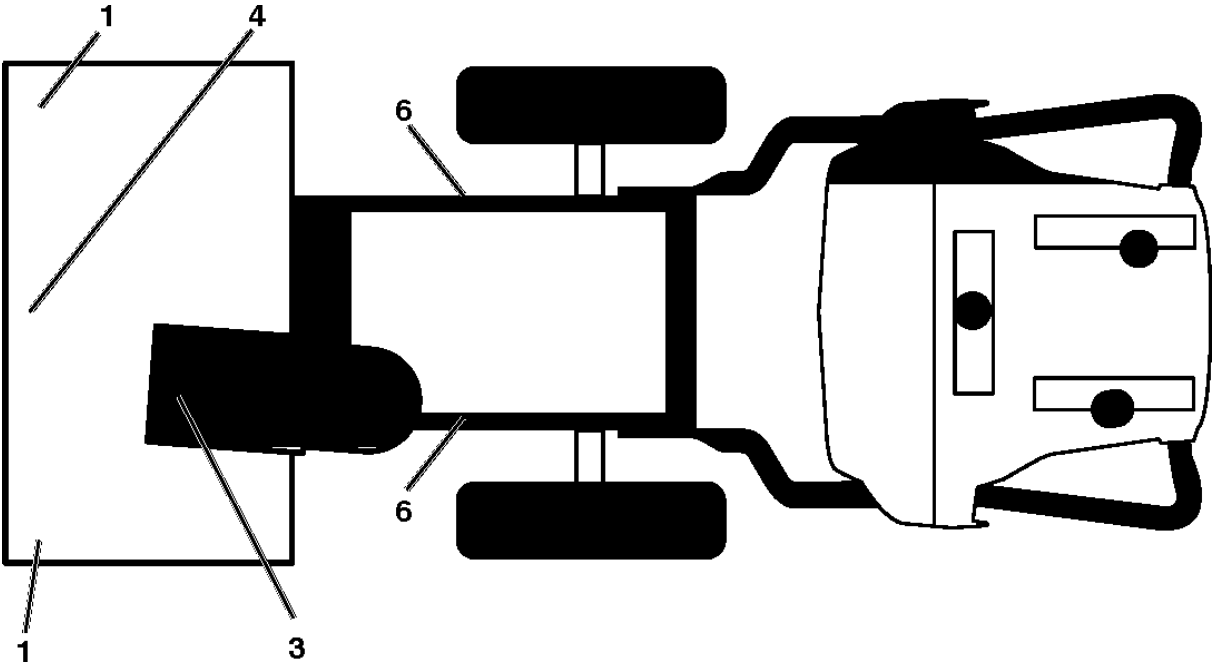

Посилання	№ запчастини	Опис	Зауваження	КІП БКІ СТЬ
1	532 18 40-45	DECAL		1
2	590 81 22-01	DECAL		1
3	532 19 96-83	LABEL		1
4	532 18 40-28	DECAL		1
5	589 59 27-01	DECAL		1