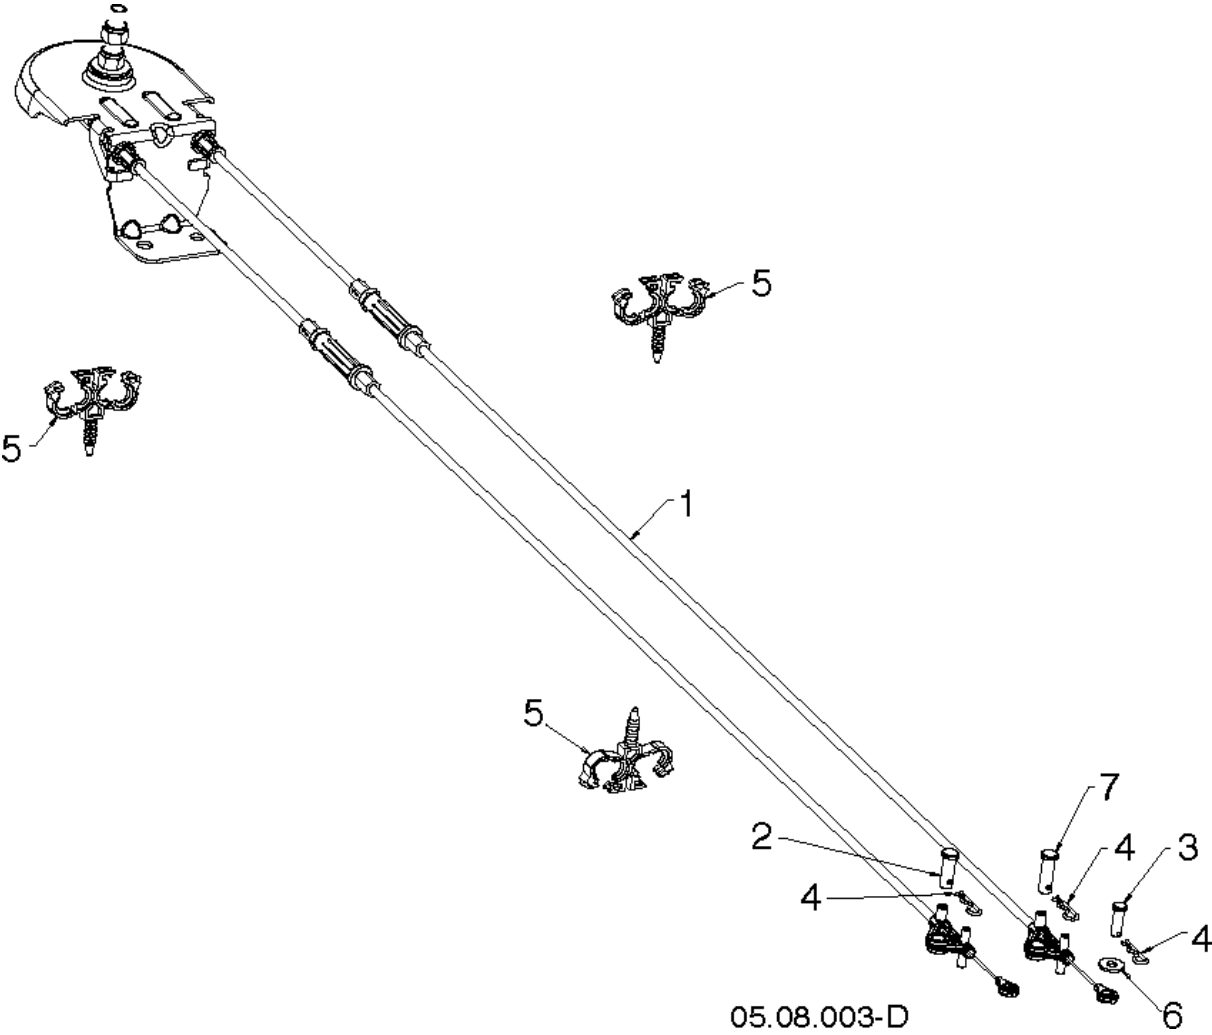

Посилання	№ запчастини	Опис	Зауваження	КІЛ БКІ СТЬ
1	581 68 03-01	CABLE ASSY		1
2	581 32 94-01	PIN CLEVIS		1
3	877 10 08-12	PIN CLEVIS		1
4	532 42 33-03	HAIR PIN COTTER		1
5	584 65 22-01	CLIP		1
6	586 68 21-01	WASHER		1
7	587 13 08-01	PEN		1