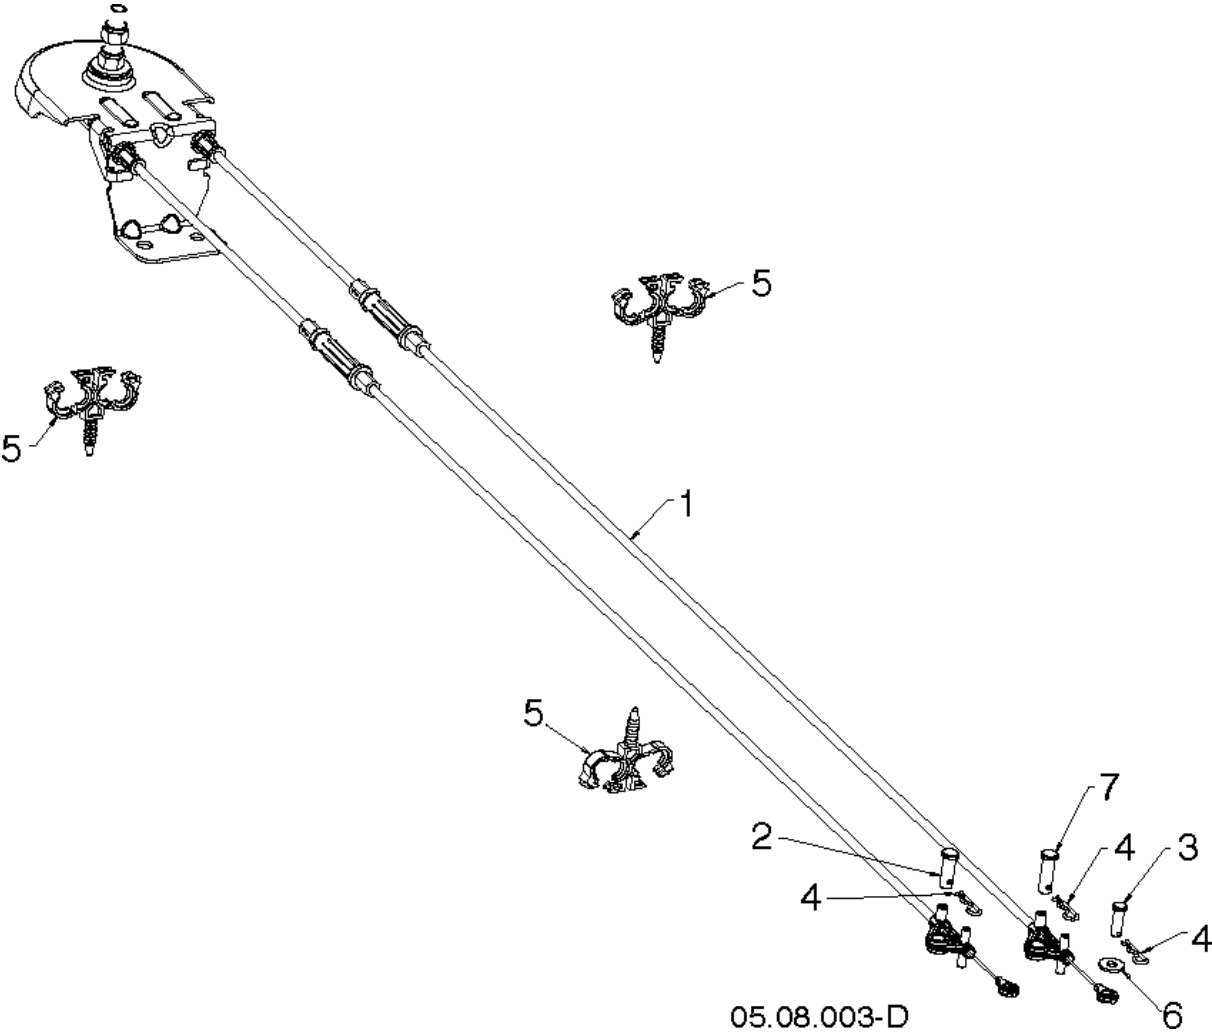

05.07.005-D

Посилання	№ запчастини	Опис	Зауваження	КІЛ БКІ СТЬ
1	581 12 79-01	COVER		1
2	532 19 41-89	SCREW		1
3	581 92 87-01	CLIP		1
4	586 72 35-01	LIGHT	RH	1
5	586 72 36-01	LIGHT	LH	1
6	585 86 83-01	HARNESS		1

Посилання	№ запчастини	Опис	Зауваження	КІЛ БІ СТЬ	КІТ
1	587 33 25-02	CABLE		1	
2	532 43 17-62	PEN		1	
3	812 00 00-14	RETAINING RING		1	
4	581 15 12-01	SPRING		1	
5	532 19 79-91	CLIP		1	

Посилання	№ запчастини	Опис	Зауваження	КІП БКІ СТЬ
1	532 42 11-38	SHIELD		1
2	532 42 32-47	STRAP		1
3	586 11 80-01	SCREW		1
4	586 11 81-01	NUT		1