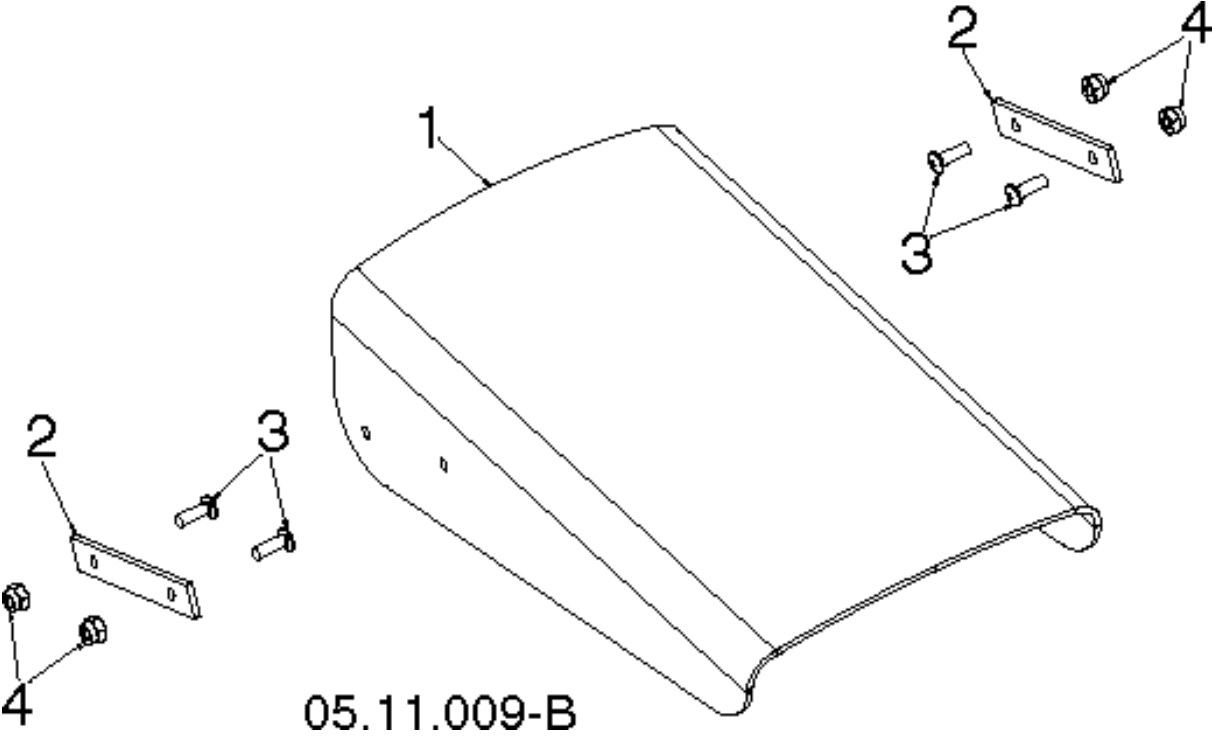

Посилання	№ запчастини	Опис	Зауваження	КІП БКІ СТЬ
1	532 42 11-38	SHIELD		1
2	532 42 32-47	STRAP		1
3	586 11 80-01	SCREW		1
4	586 11 81-01	NUT		1