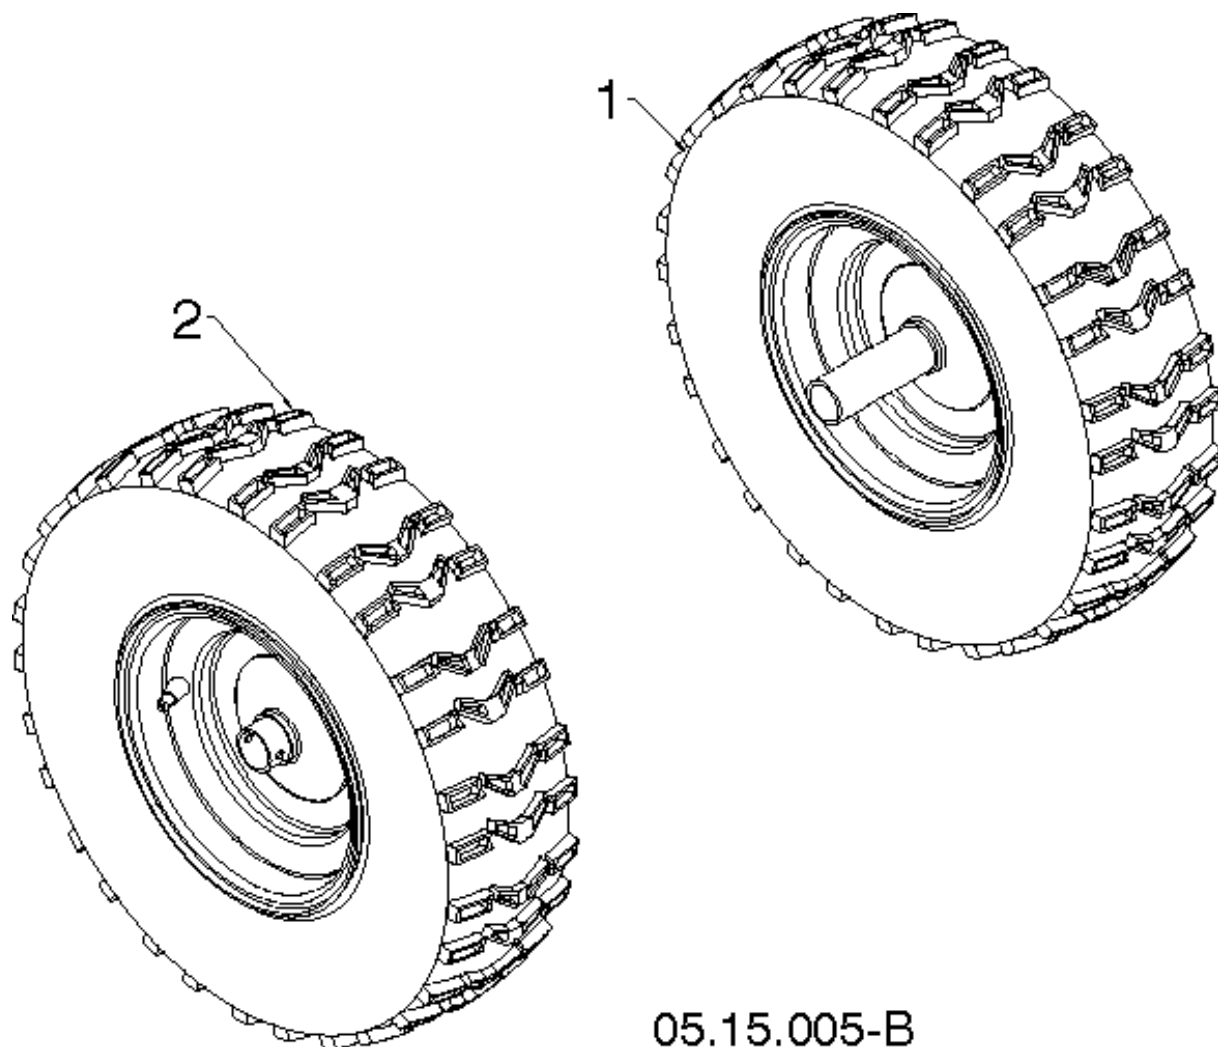

Посилання	№ запчастини	Опис	Зауваження	КІП БКІ СТЬ
1	586 71 04-01	WHEEL	LH	1
2	586 71 03-01	WHEEL	RH	1