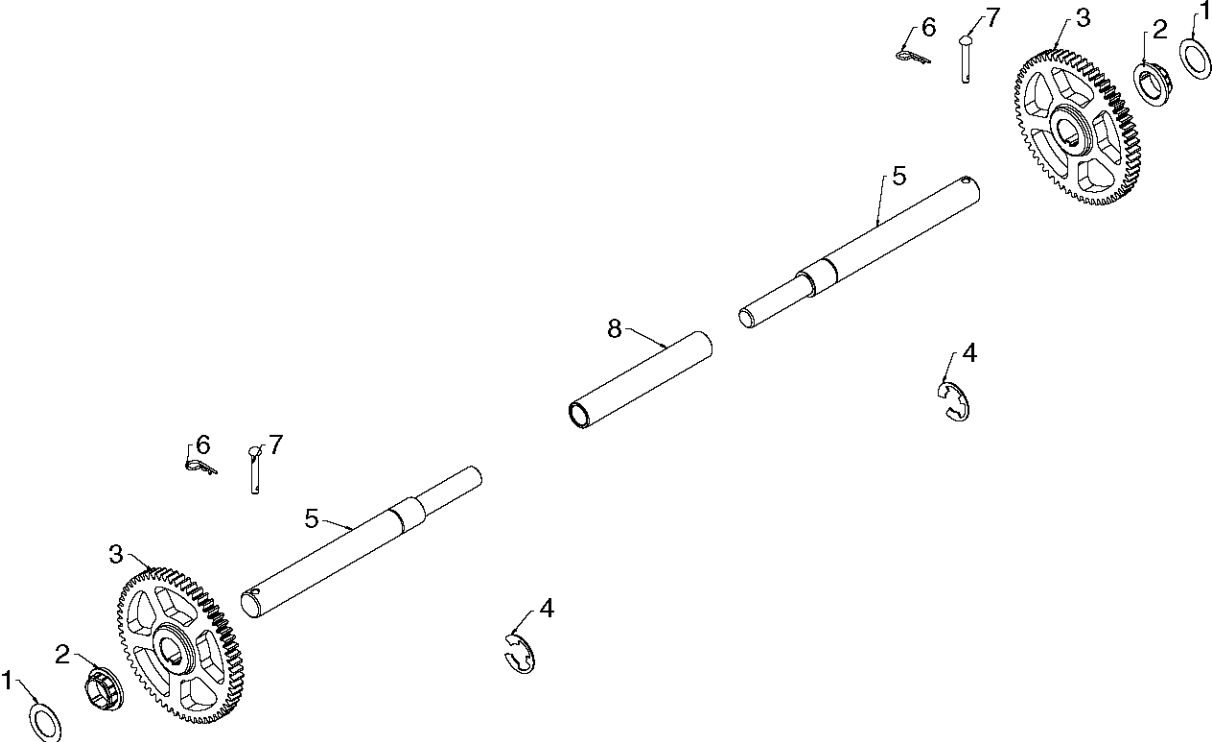

05.08.008-G

Посилання	№ запчастини	Опис	Зауваження	КІП БКІ СТЬ
1	590 49 36-01	GRIP		1
2	532 44 22-50	FASTENER		1

05.08.005-C

Посилання	№ запчастини	Опис	Зауваження	КІЛ БКІ СТЬ
1	581 12 39-02	LEVER		1
2	581 24 16-02	LEVER		1
3	581 32 97-01	BOLT		1
4	581 32 96-01	SPRING		1
5	586 66 89-01	NUT		1
6	584 46 84-02	BRACE		1
7	587 03 13-01	WASHER		1

Посилання	№ запчастини	Опис	Зауваження	КІП БКІ СТЬ
1	581 13 12-04	CONSOLE		1
2	585 80 50-01	SWITCH		1
3	817 06 04-10	SCREW		1
4	581 32 95-01	SCREW		1

Посилання	№ запчастини	Опис	Зауваження	КІЛ БКІ СТЬ
1	521 99 11-01	NUT		1
2	587 70 34-02	PLATE		1
3	581 12 30-01	ROD		1
4	581 73 27-01	SPACER		1
5	532 19 38-85	SPRING		1
6	812 00 00-07	CLIP		1
7	581 32 84-01	PULLEY ASSY		1
8	587 19 34-03	BRACKET		1
9	581 31 53-01	SPRING		1
10	585 26 38-01	SPRING		1
11	585 69 15-01	NUT		1
12	580 75 62-01	BEARING		1
13	580 75 61-02	RING		1
14	580 75 13-01	WASHER		1
15	580 75 66-01	PAWL		1
16	580 75 60-01	GEAR		1
17	580 75 63-01	WASHER		1
18	532 17 53-44	BEARING		1
19	581 09 09-01	HUB		1
20	872 11 05-06	BOLT		1
21	581 09 10-02	PLATE		1
22	581 09 11-01	RING		1
23	586 64 43-01	CLIP		1
24	580 75 51-01	ROD		1
25	812 00 00-22	RETAINING RING		1
26	580 75 24-01	SHAFT		1
27	532 75 11-53	LOCKNUT 5/16-18 RL550HVA		1
28	580 75 67-01	PAWL		1