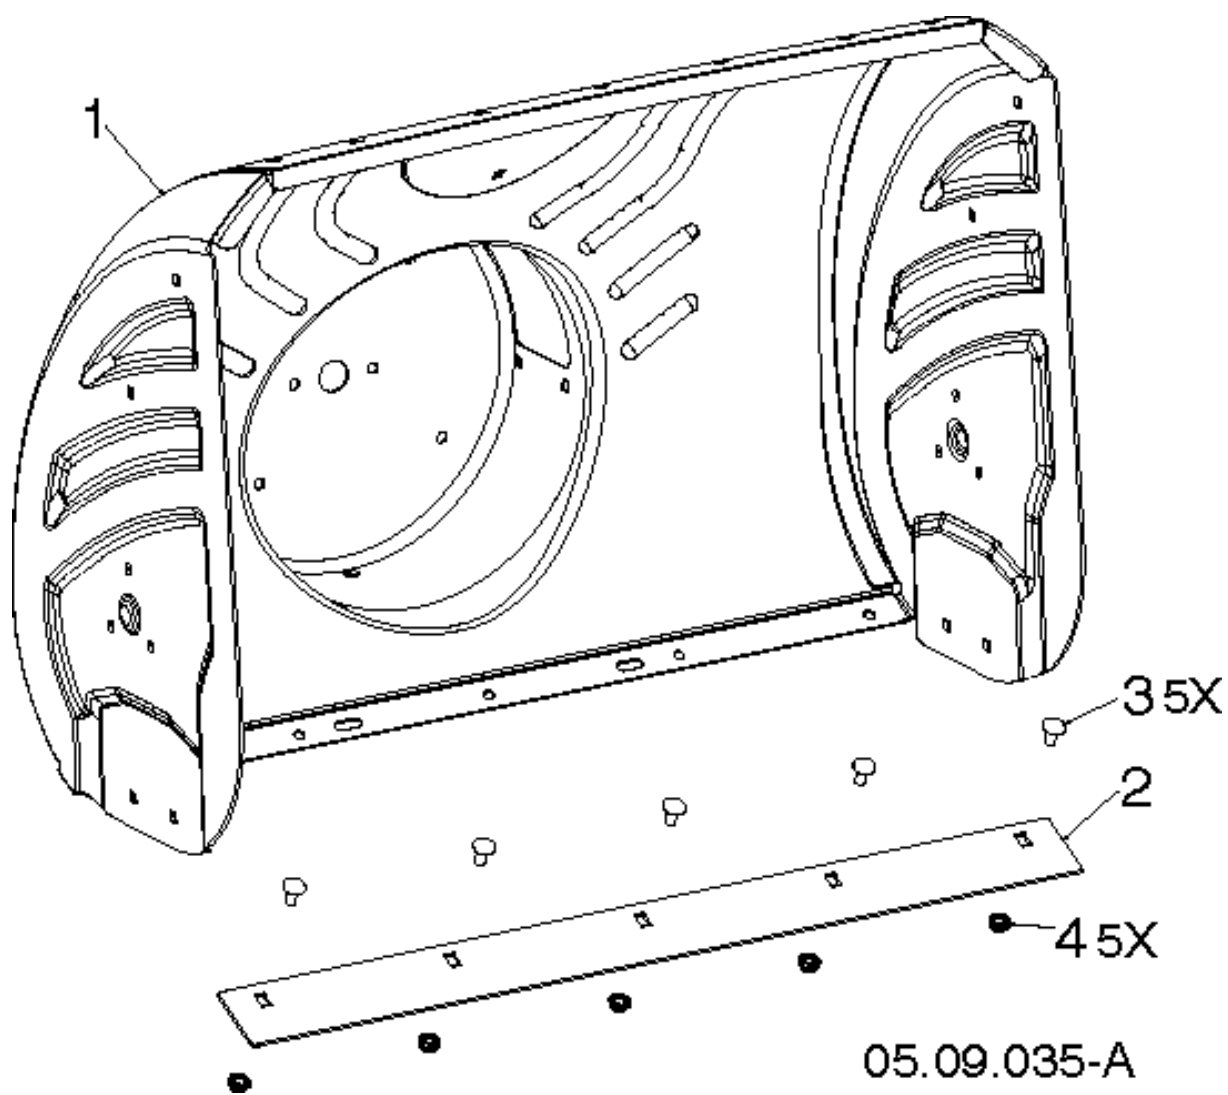

Посилання	№ запчастини	Опис	Зауваження	КІЛ БІ СТЬ	КІТ
1	588 61 02-38	HOUSING ASSY		1	
2	585 04 84-02	PLATE		1	
3	872 27 05-05	BOLT		1	
4	532 15 53-77	NUT		1