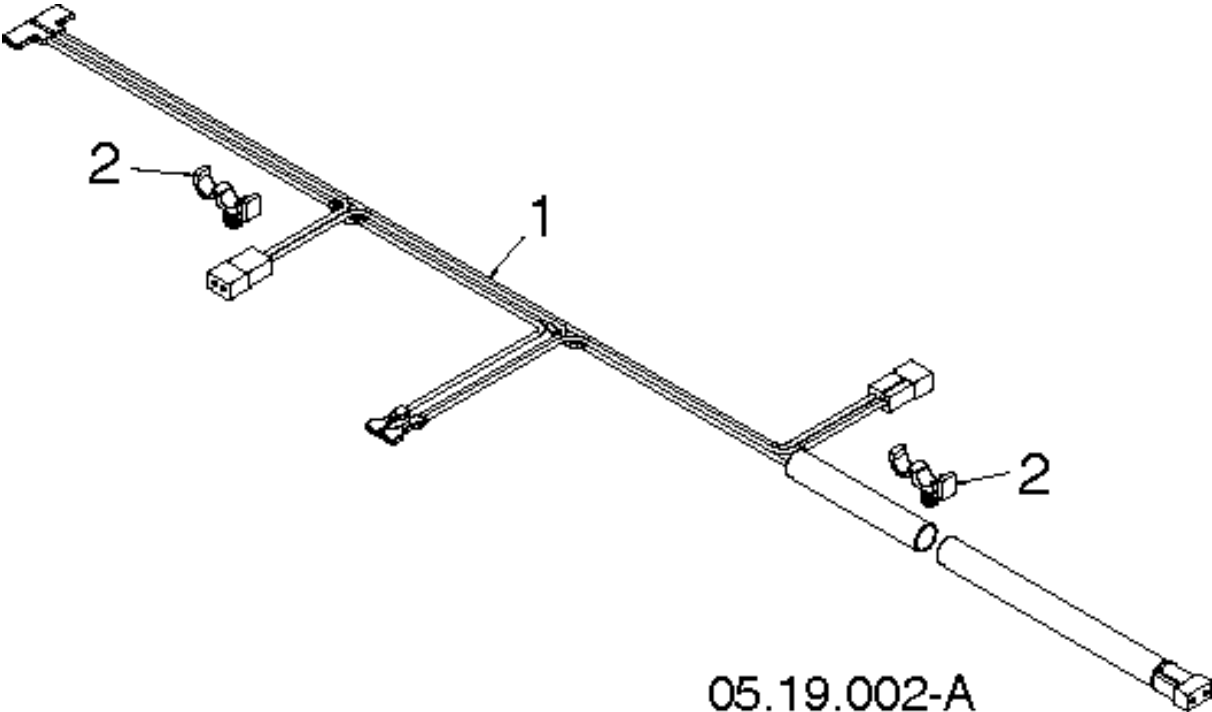

# SPARE PARTS LIST

SNOW BLOWERS/THROWERS

ST327, 96193012700, 2018-03

Посилання	№ запчастини	Опис	Зауваження	КІП БКІ СТЬ
1	587 53 57-01	HARNESS		1
2	532 14 50-06	CLIP		1

05.16.002-B

Посилання	№ запчастини	Опис	Зауваження	КІП БКІ СТЬ
1	532 18 40-45	DECAL		1
2	590 81 22-01	DECAL		1
3	532 19 96-83	LABEL		1
4	532 18 40-28	DECAL		1
5	589 59 27-01	DECAL		1

05.04.004-B

Посилання	№ запчастини	Опис	Зауваження	КІП БКІ СТЬ
1	587 10 55-01	COVER		1
2	532 14 50-06	CLIP		1
3	000 00 00-00	W/O DESCRIPTION	BOLT	1
4	000 00 00-00	W/O DESCRIPTION	PALNUT	1

Посилання	№ запчастини	Опис	Зауваження	КІЛ ЬКІ СТЬ
1	589 26 22-01	PULLEY		1
2	582 38 84-01	BOLT		1
3	589 26 26-02	BELT		1
4	589 26 34-02	BRACKET		1
5	589 28 45-01	BOLT		1
6	589 26 27-01	PULLEY	PULLEY	1
7	532 42 79-42	NUT		1
8	593 19 25-02	ARM		1
9	586 88 02-01	PULLEY		1
10	589 26 37-01	SPRING		1
11	580 75 30-01	SPRING		1
12	581 41 38-01	BOLT		1
13	579 76 33-01	ARM		1
14	587 34 37-01	BUSHING		1
15	874 76 05-14	BOLT		1
16	579 76 35-01	SPRING		1
17	589 26 29-02	ARM		1
18	589 26 36-01	SCREW		1
19	817 06 04-08	SCREW		1
20	582 64 07-02	BELT		1
21	819 11 12-16	WASHER		1
22	874 61 05-12	SCREW		1
23	810 04 05-00	WASHER		1
24	589 26 24-01	GUIDE		1
25	589 26 38-01	PULLEY		1
26	583 81 49-01	SCREW		1
27	589 26 25-05	GUIDE		1
28	501 59 54-02	BRACKET		1
29	874 78 05-12	SCREW		1
30	581 63 20-02	BRACKET		1
31	874 76 05-28	BOLT		1