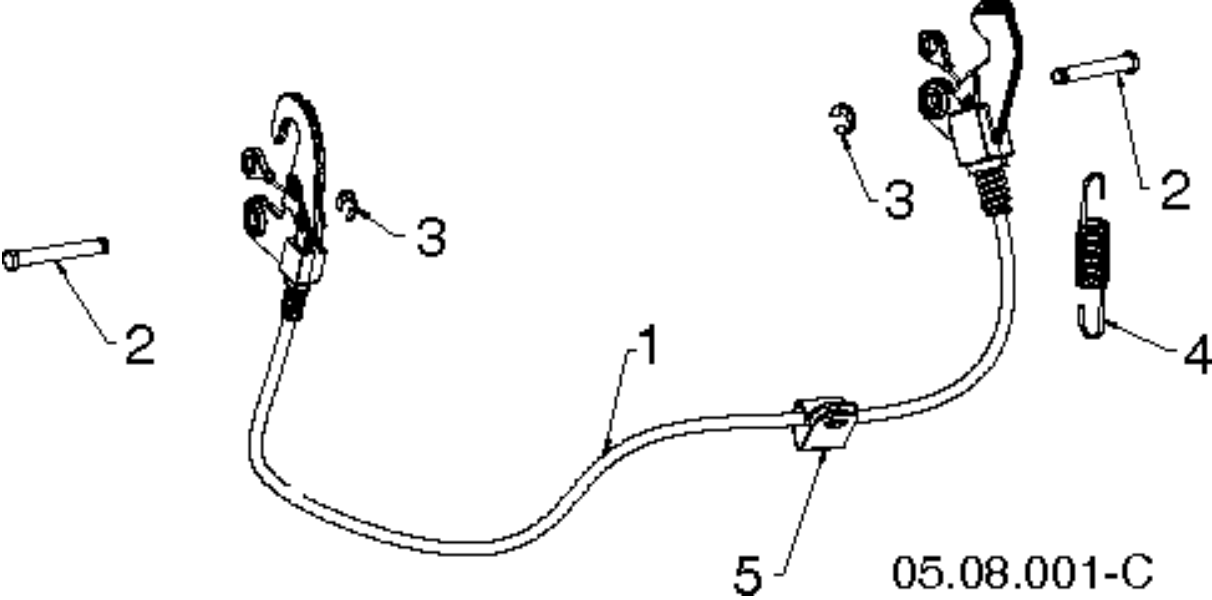

Посилання	№ запчастини	Опис	Зауваження	КІЛ БІ СТЬ	КІТ
1	587 33 25-02	CABLE		1	
2	532 43 17-62	PEN		1	
3	812 00 00-14	RETAINING RING		1	
4	581 15 12-01	SPRING		1	
5	532 19 79-91	CLIP		1