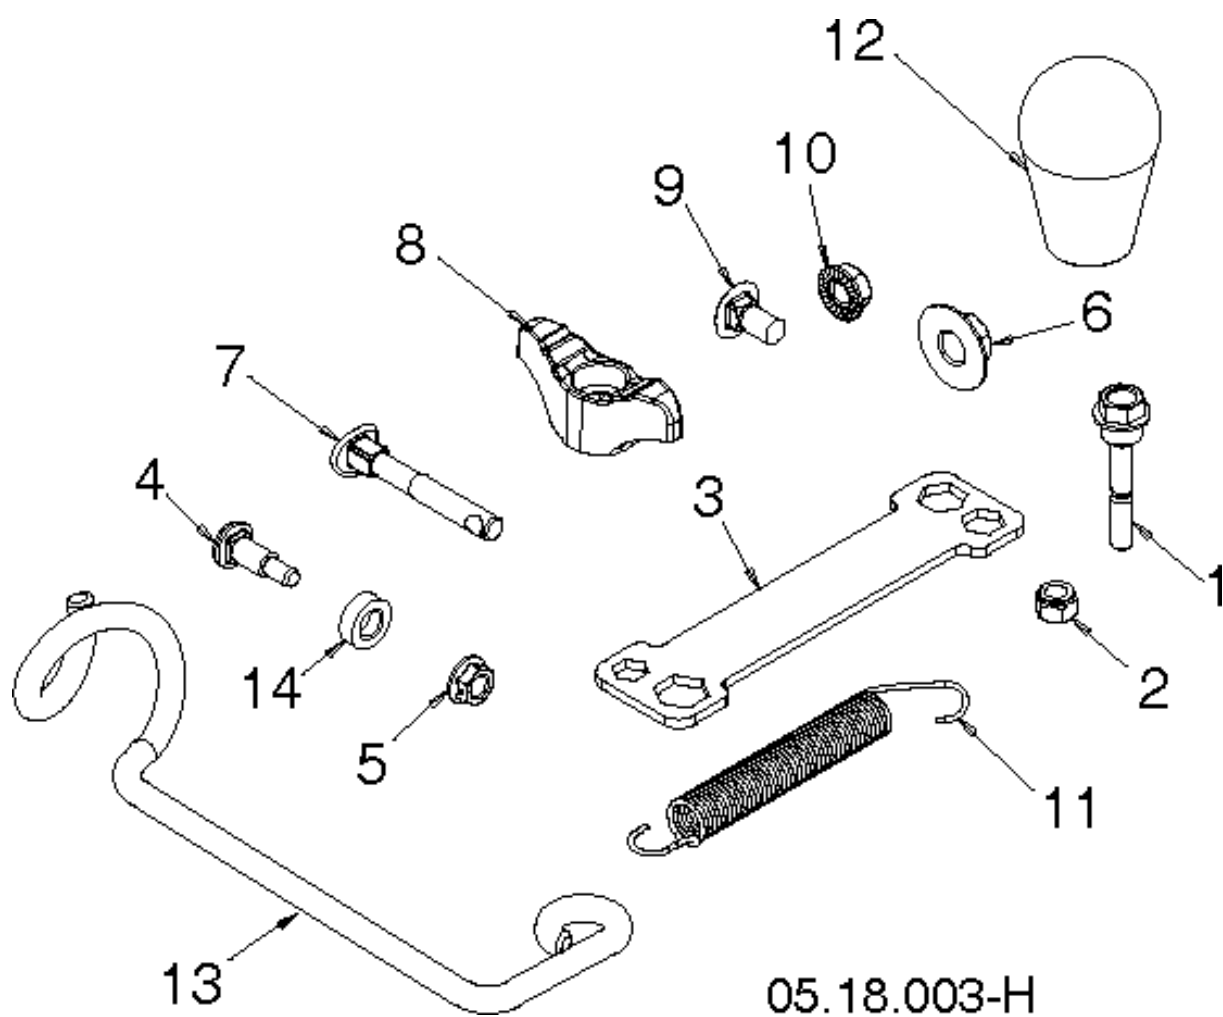

5

05.16.002-B

Посилання	№ запчастини	Опис	Зауваження	КІП БКІ СТЬ
1	532 18 40-45	DECAL		1
2	590 81 22-01	DECAL		1
3	532 19 96-83	LABEL		1
4	532 18 40-28	DECAL		1
5	589 59 27-01	DECAL		1

Посилання	№ запчастини	Опис	Зауваження	КІП БКІ СТЬ
1	532 19 96-83	LABEL		1
3	590 81 22-01	DECAL		1
4	532 18 40-45	DECAL		1
6	532 18 40-28	DECAL		1
	590 69 72-01	DECAL	ENGINE	1
	593 09 64-01	DECAL	NOT SHOWN	1
	532 42 86-77	DECAL	NOT SHOWN	1
	589 59 27-01	DECAL	NOT SHOWN	1
	115 99 61-20	OPERATOR'S MANUAL	Euro	1
	115 99 61-10	OPERATOR'S MANUAL	SCAN	1
	115 99 61-50	OPERATOR'S MANUAL	EBLOC	1
	115 99 61-40	OPERATOR'S MANUAL	BALTIC	1

05.04.004-B

Посилання	№ запчастини	Опис	Зауваження	КІП БКІ СТЬ
1	587 10 55-01	COVER		1
2	532 14 50-06	CLIP		1
3	000 00 00-00	W/O DESCRIPTION	BOLT	1
4	000 00 00-00	W/O DESCRIPTION	PALNUT	1

Посилання	№ запчастини	Опис	Зауваження	КІЛ ЬКІ СТЬ
1	589 26 22-01	PULLEY		1
2	582 38 84-01	BOLT		1
3	589 26 26-02	BELT		1
4	589 26 34-02	BRACKET		1
5	589 28 45-01	BOLT		1
6	589 26 27-01	PULLEY	PULLEY	1
7	532 42 79-42	NUT		1
8	593 19 25-02	ARM		1
9	586 88 02-01	PULLEY		1
10	589 26 37-01	SPRING		1
11	580 75 30-01	SPRING		1
12	581 41 38-01	BOLT		1
13	579 76 33-01	ARM		1
14	587 34 37-01	BUSHING		1
15	874 76 05-14	BOLT		1
16	579 76 35-01	SPRING		1
17	589 26 29-02	ARM		1
18	589 26 36-01	SCREW		1
19	817 06 04-08	SCREW		1
20	582 64 07-02	BELT		1
21	819 11 12-16	WASHER		1
22	874 61 05-12	SCREW		1
23	810 04 05-00	WASHER		1
24	589 26 24-01	GUIDE		1
25	589 26 38-01	PULLEY		1
26	583 81 49-01	SCREW		1
27	589 26 25-05	GUIDE		1
28	501 59 54-02	BRACKET		1
29	874 78 05-12	SCREW		1
30	581 63 20-02	BRACKET		1
31	874 76 05-28	BOLT		1

Посилання	№ запчастини	Опис	Зауваження	КІЛ БІ СТЬ	КІТ
1	532 44 49-49	WASHER		1	
2	587 97 89-01	BUSHING		1	
3	588 51 86-01	GEAR		1	
4	812 00 00-53	E-CLIP		1	
5	580 75 26-01	AXLE		1	
6	532 12 47-88	RETAINING RING		1	
7	532 17 12-71	RIVET		1	
8	580 75 25-01	SLEEVE		1	