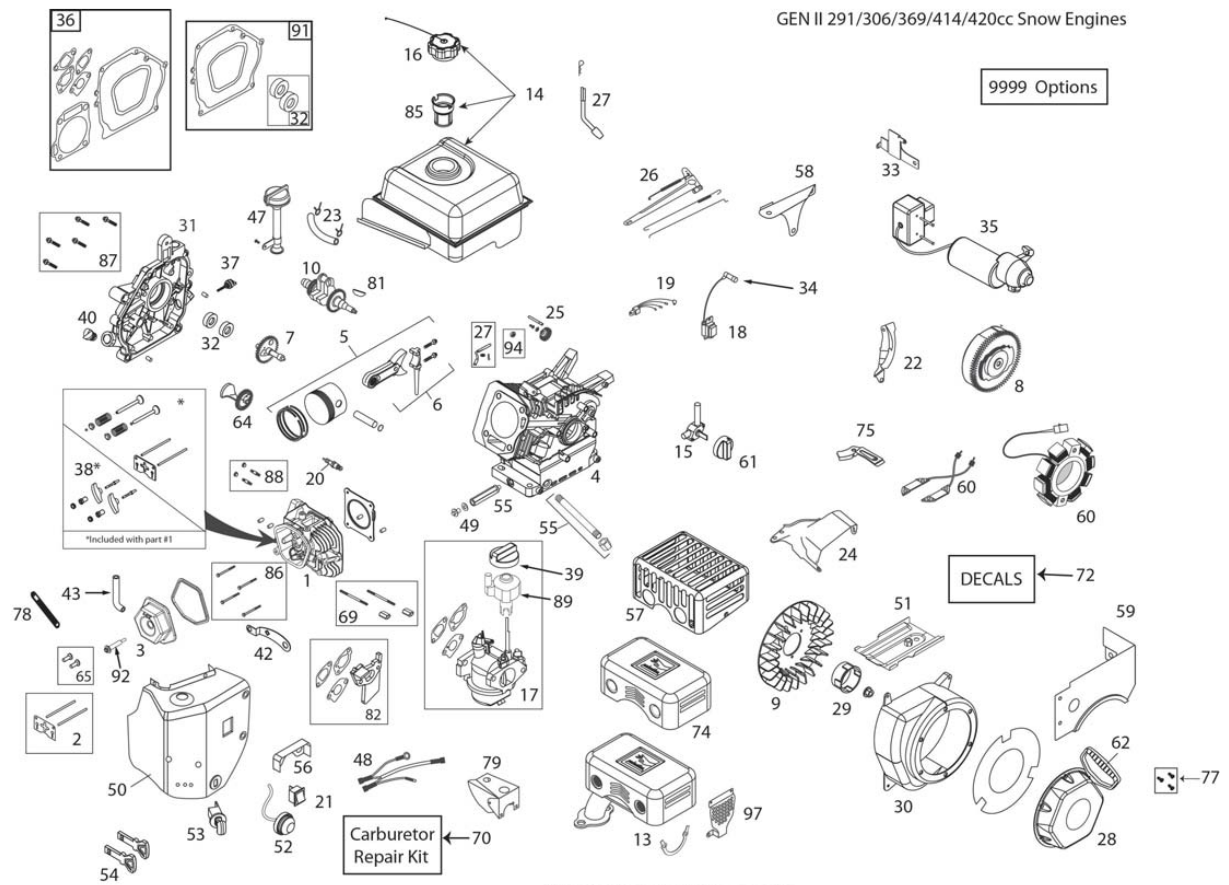

01.14.009-B

Посилання	№ запчастини	Опис	Зауваження	КІЛ БІ СТЬ
1	532 44 30-59	КІТ		1

ENGINE, LCT

COMPLETE ENGINE-580426108

ILLUSTRATION FOR REFERENCE PURPOSES ONLY

Посилання	№ запчастини	Опис	Зауваження	КІЛ ЬКІ СТЬ
1	532 42 92-54	CYLINDER HEAD		1
2	532 42 96-13	PUSH ROD TAPPET KIT (INCLUDED WITH PART # 40)		1
3	532 42 93-03	VALVE COVER CPL.		1
4	587 14 25-01	CYLINDER ASSY		1
5	532 42 92-58	PISTON & ROD		1
6	587 14 26-01	CONNECTING ROD ASSY		1
7	532 42 92-53	CAMSHAFT		1
8	532 44 38-95	FLYWHEEL		1
9	532 42 92-38	FLYWHEEL		1
10	590 92 22-01	CRANKSHAFT		1
13	587 19 87-01	MUFFLER ASSY		1
14	532 43 48-89	FUEL TANK ASSY		1
15	532 42 92-34	FUEL		1
16	532 42 92-11	FUEL CAP ASSY		1
17	587 12 46-01	CARBURETTOR		1
18	532 44 38-97	IGNITION COIL		1
19	000 00 00-00	W/O DESCRIPTION	NOT AVAILABLE FOR THIS ENGINE	1
20	532 42 92-55	SPARK PLUG		1
21	532 42 92-23	IGNITION SWITCH		1
22	000 00 00-00	W/O DESCRIPTION		1
23	532 43 21-46	HOSE KIT		1
24	532 43 55-79	SHIELD		1
25	532 42 92-92	GOVERNOR		1
26	532 42 92-48	GOVERNOR ARM		1
27	532 42 92-50	GOVERNOR		1
28	582 62 11-01	STARTER		1
29	582 62 13-01	CUP		1
30	582 62 12-01	HOUSING		1
31	532 42 92-41	CRANKCASE		1
32	532 42 92-83	SEAL KIT		1
33	587 14 28-01	SWITCHBOX		1
34	532 43 69-66	BOOT		1
35	532 43 74-63	STARTER ASSY		1
36	532 42 96-15	GASKET KIT		1
37	532 43 55-34	DIPSTICK		1
38	532 42 96-12	ROCKER ARM KIT (INCLUDED WITH PART # 40)		1
39	532 42 92-24	CHOKE		1
40	532 42 92-42	OIL PLUG		1
42	532 42 92-57	BOX		1
43	587 17 96-01	BREATHER		1
47	532 42 92-37	ASSEMBLY KIT		1
48	532 42 92-84	HARNESS		1
49	000 00 00-00	W/O DESCRIPTION	NOT AVAILABLE FOR THIS ENGINE	1
50	532 42 92-06	HEATER BOX ASSEMBLY-SNOW		1
51	532 42 92-31	SHIELD		1
52	532 42 92-18	PRIMER		1
53	532 42 92-21	KEY SWITCH		1
54	532 44 30-59	KIT		1
55	587 13 99-01	OIL PIPE		1
56	532 42 92-13	SHIELD		1
57	582 66 84-01	MUFFLER GUARD		1
58	532 42 92-25	GOVERNOR		1
59	582 62 14-01	BRACKET		1
60	532 44 38-96	SOLENOID		1
61	532 43 27-52	FUEL KNOB-SNOW		1
62	532 44 38-99	STARTER HANDLE		1
64	000 00 00-00	W/O DESCRIPTION	NOT AVAILABLE FOR THIS ENGINE	1
65	581 37 29-01	TAPPET		1
69	586 32 66-01	STUD		1