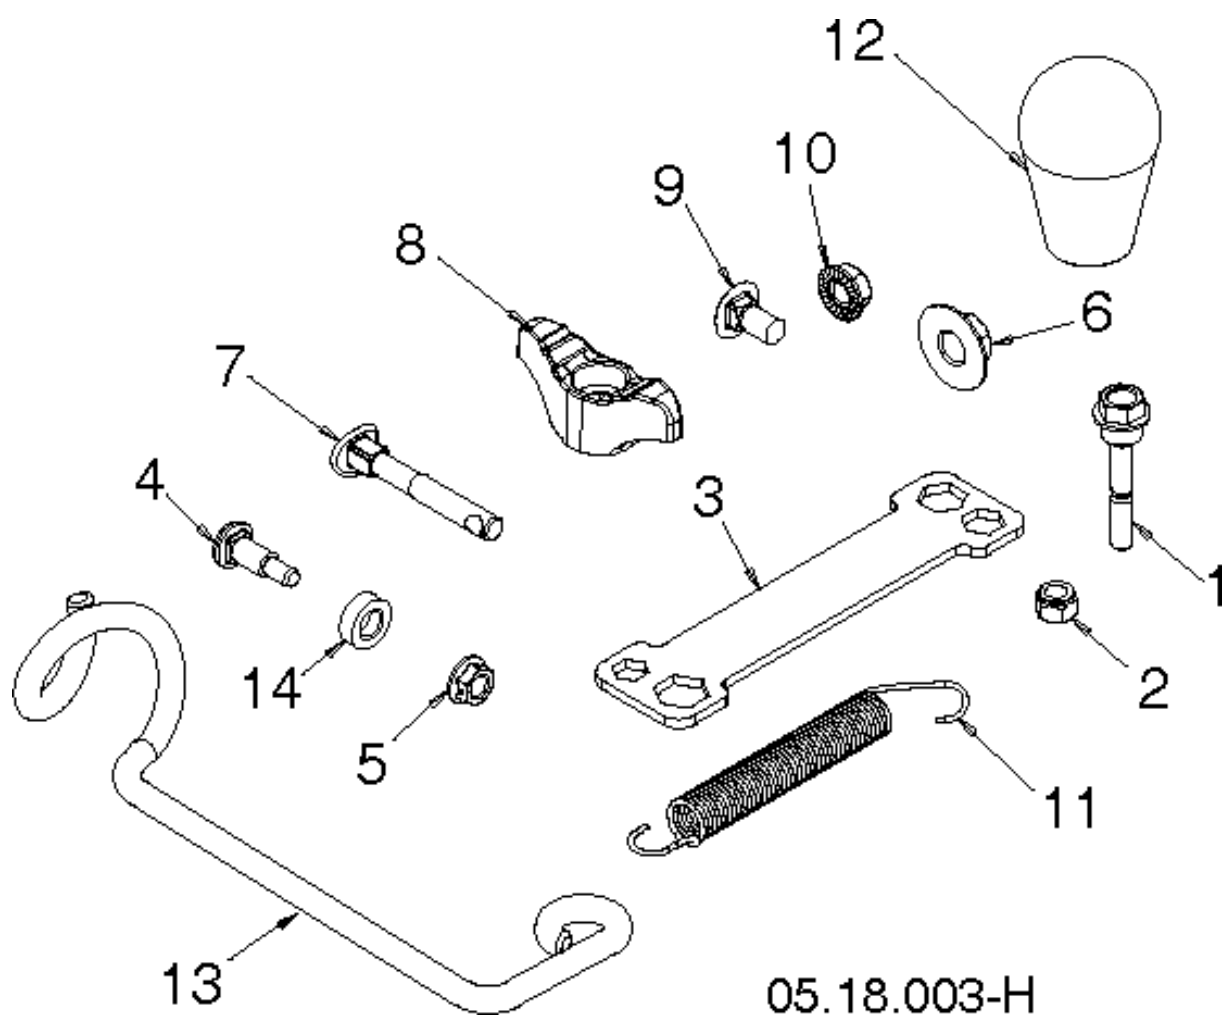

# SPARE PARTS LIST

SNOW BLOWERS/THROWERS

ST327, 96193012700, 2018-03

Посилання	№ запчастини	Опис	Зауваження	КІП БКІ СТЬ
1	587 53 57-01	HARNESS		1
2	532 14 50-06	CLIP		1

05.16.002-B

Посилання	№ запчастини	Опис	Зауваження	КІП БКІ СТЬ
1	532 18 40-45	DECAL		1
2	590 81 22-01	DECAL		1
3	532 19 96-83	LABEL		1
4	532 18 40-28	DECAL		1
5	589 59 27-01	DECAL		1

05.04.004-B

Посилання	№ запчастини	Опис	Зауваження	КІП БКІ СТЬ
1	587 10 55-01	COVER		1
2	532 14 50-06	CLIP		1
3	000 00 00-00	W/O DESCRIPTION	BOLT	1
4	000 00 00-00	W/O DESCRIPTION	PALNUT	1

Посилання	№ запчастини	Опис	Зауваження	КІЛ ЬКІ СТЬ
1	589 26 22-01	PULLEY		1
2	582 38 84-01	BOLT		1
3	589 26 26-02	BELT		1
4	589 26 34-02	BRACKET		1
5	589 28 45-01	BOLT		1
6	589 26 27-01	PULLEY	PULLEY	1
7	532 42 79-42	NUT		1
8	593 19 25-02	ARM		1
9	586 88 02-01	PULLEY		1
10	589 26 37-01	SPRING		1
11	580 75 30-01	SPRING		1
12	581 41 38-01	BOLT		1
13	579 76 33-01	ARM		1
14	587 34 37-01	BUSHING		1
15	874 76 05-14	BOLT		1
16	579 76 35-01	SPRING		1
17	589 26 29-02	ARM		1
18	589 26 36-01	SCREW		1
19	817 06 04-08	SCREW		1
20	582 64 07-02	BELT		1
21	819 11 12-16	WASHER		1
22	874 61 05-12	SCREW		1
23	810 04 05-00	WASHER		1
24	589 26 24-01	GUIDE		1
25	589 26 38-01	PULLEY		1
26	583 81 49-01	SCREW		1
27	589 26 25-05	GUIDE		1
28	501 59 54-02	BRACKET		1
29	874 78 05-12	SCREW		1
30	581 63 20-02	BRACKET		1
31	874 76 05-28	BOLT		1

Посилання	№ запчастини	Опис	Зауваження	КІЛ БКІ СТЬ
1	532 44 49-49	WASHER		1
2	587 97 89-01	BUSHING		1
3	588 51 86-01	GEAR		1
4	812 00 00-53	E-CLIP		1
5	580 75 26-01	AXLE		1
6	532 12 47-88	RETAINING RING		1
7	532 17 12-71	RIVET		1
8	580 75 25-01	SLEEVE		1