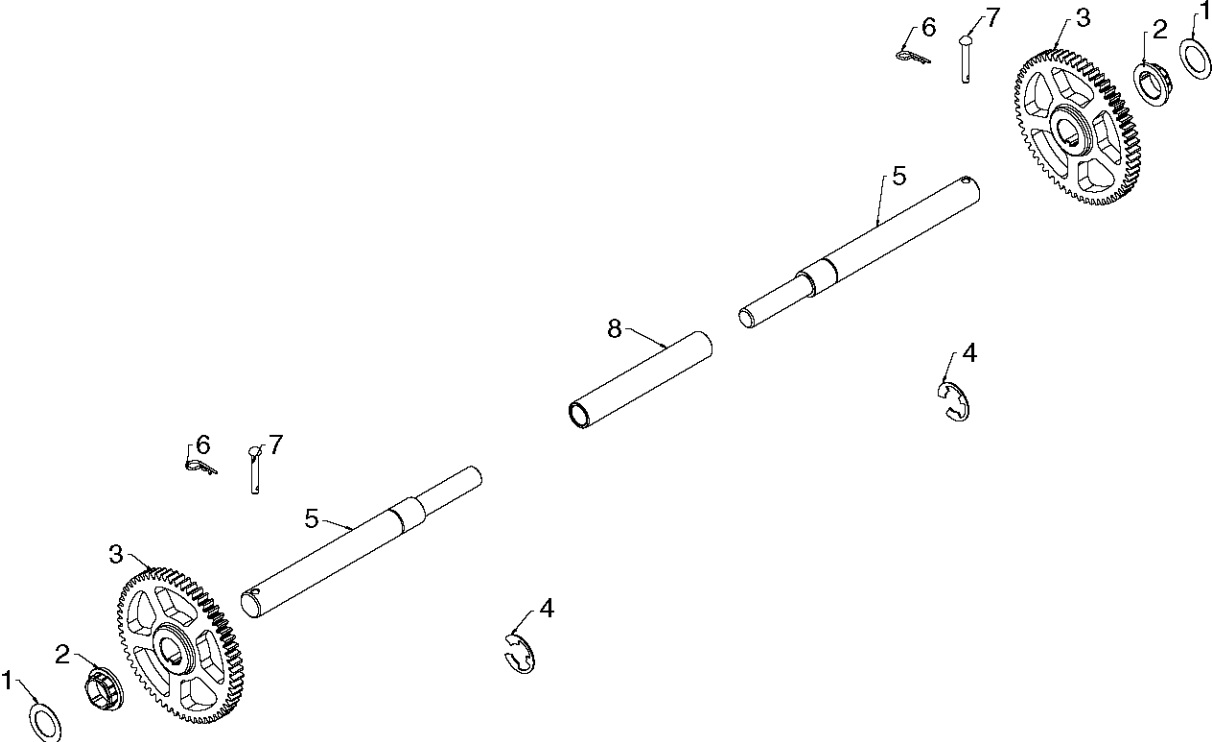

05.08.008-G

Посилання	№ запчастини	Опис	Зауваження	КІЛ БКІ СТЬ
1	590 49 36-01	GRIP		1
2	532 44 22-50	FASTENER		1

05.08.005-C

Посилання	№ запчастини	Опис	Зауваження	КІЛ БКІ СТЬ
1	581 12 39-02	LEVER		1
2	581 24 16-02	LEVER		1
3	581 32 97-01	BOLT		1
4	581 32 96-01	SPRING		1
5	586 66 89-01	NUT		1
6	584 46 84-02	BRACE		1
7	587 03 13-01	WASHER		1

Посилання	№ запчастини	Опис	Зауваження	КІЛ БІ СТЬ	КІТ
1	581 13 12-04	CONSOLE		1	
2	585 80 50-01	SWITCH		1	
3	817 06 04-10	SCREW		1	
4	581 32 95-01	SCREW		1	

Посилання	№ запчастини	Опис	Зауваження	КІЛ БКІ СТЬ
1	521 99 11-01	NUT		1
2	587 70 34-02	PLATE		1
3	581 12 30-01	ROD		1
4	581 73 27-01	SPACER		1
5	532 19 38-85	SPRING		1
6	812 00 00-07	CLIP		1
7	581 32 84-01	PULLEY ASSY		1
8	587 19 34-03	BRACKET		1
9	581 31 53-01	SPRING		1
10	585 26 38-01	SPRING		1
11	585 69 15-01	NUT		1
12	580 75 62-01	BEARING		1
13	580 75 61-02	RING		1
14	580 75 13-01	WASHER		1
15	580 75 66-01	PAWL		1
16	580 75 60-01	GEAR		1
17	580 75 63-01	WASHER		1
18	532 17 53-44	BEARING		1
19	581 09 09-01	HUB		1
20	872 11 05-06	BOLT		1
21	581 09 10-02	PLATE		1
22	581 09 11-01	RING		1
23	586 64 43-01	CLIP		1
24	580 75 51-01	ROD		1
25	812 00 00-22	RETAINING RING		1
26	580 75 24-01	SHAFT		1
27	532 75 11-53	LOCKNUT 5/16-18 RL550HVA		1
28	580 75 67-01	PAWL		1