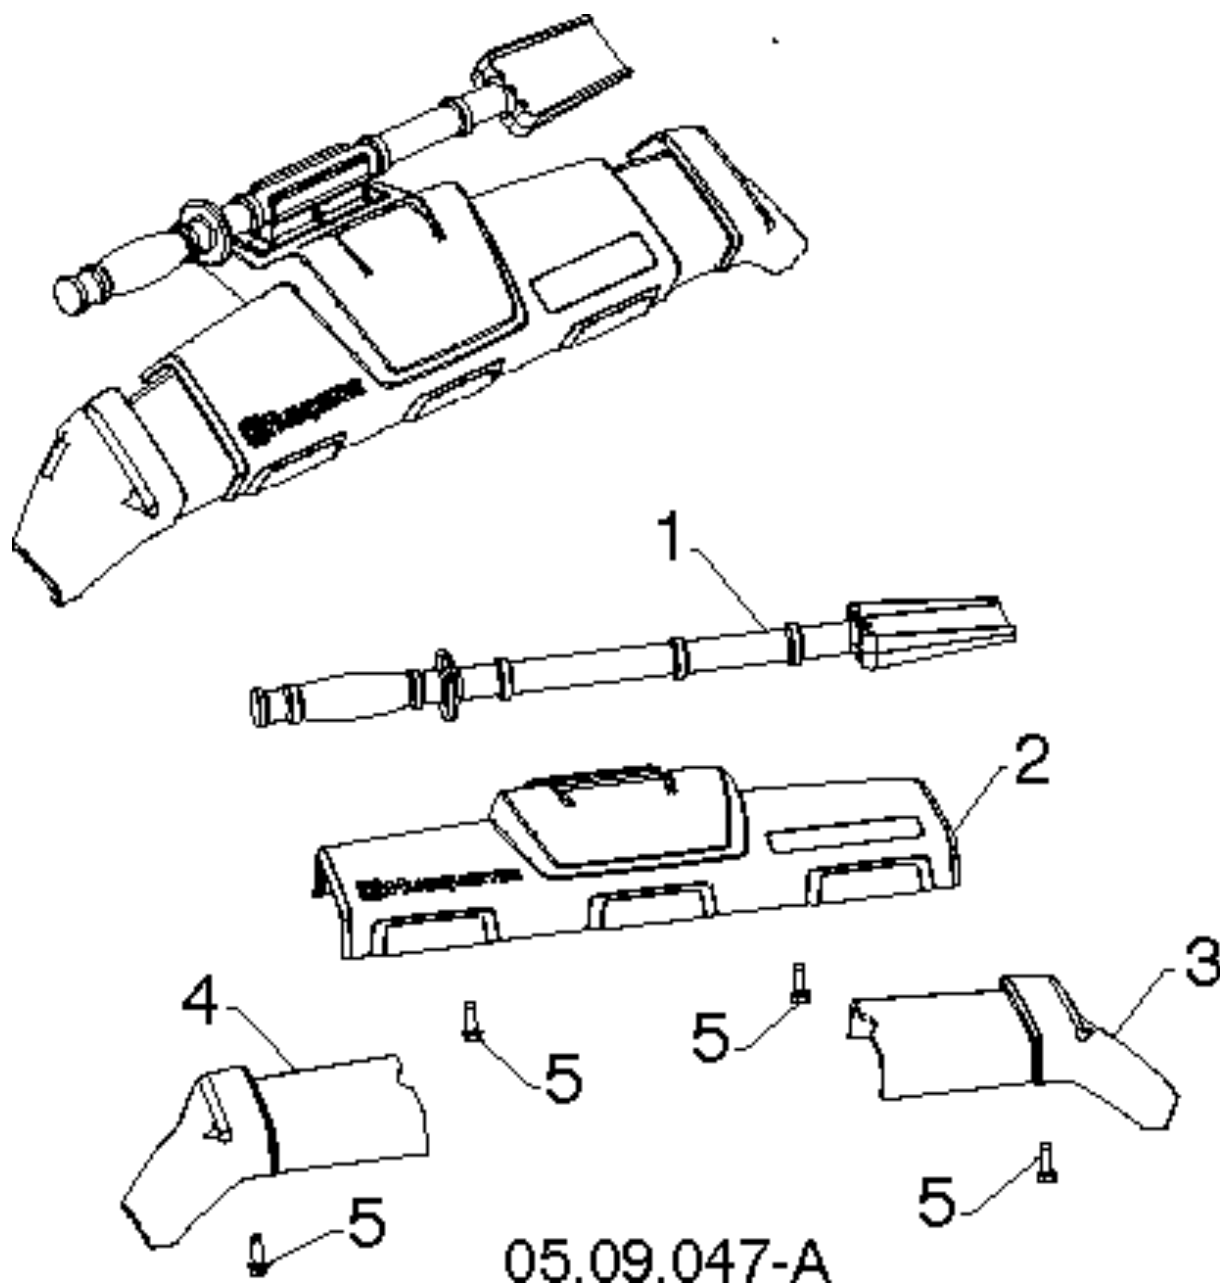

05.09.044-A

Посилання	№ запчастини	Опис	Зауваження	КІЛ БІ СТЬ	КІТ
1	582 86 77-01	GEARBOX		1	
2	585 19 83-03	IMPELLER		1	
3	585 05 69-01	CHUTE		1	
4	532 18 40-95	PLATE		1	
5	588 07 75-01	BOLT		1	
6	873 80 04-00	NUT		1	
7	585 69 13-01	NUT		1	
8	585 69 12-01	BOLT		1	
9	532 19 87-91	BALL BEARING		1	