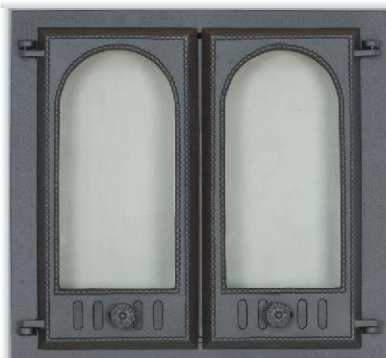

400

470

408

409

ЗАДВИЖКИ ДЫМОХОДА DAMPERS	Размеры посадочные мм Inner dimensions mm	Размеры внешние мм Outer dimensions mm
201 Задвижка дымохода 40 Damper 40	160 x 160	210 x 210
202 Задвижка дымохода 50S Damper 50S	230 x 160	280 x 210
203 Задвижка дымохода 50P Damper 50P	160 x 230	210 x 280
204 Задвижка дымохода 60S Damper 60S	300 x 160	350 x 210
205 Задвижка дымохода 60P Damper 60P	160 x 300	210 x 350
206 Поворотная задвижка дымохода Turntable damper	160 x 300	
207 Поворотная задвижка Turntable damper	150 x 250	
208 Поворотная задвижка Turntable damper	220 x 220	