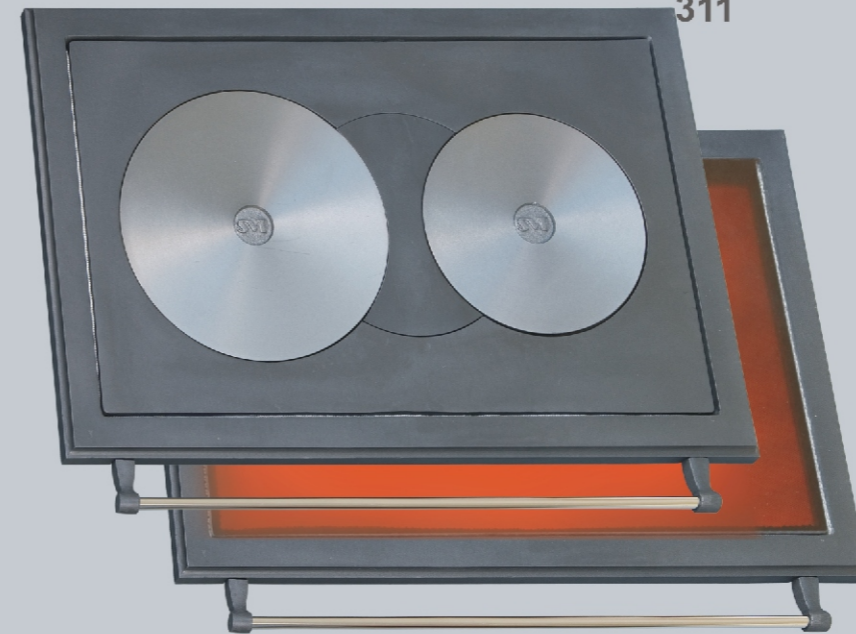

301

311

302
312

ДРУГИЕ ДВЕРЦЫ ASHBOX and COALBOX DOORS

1. **432** Люк для золы на петлях Ashbox door 130 x 270 180 x 320
2. **433** Люк для золы на петлях, герметичный Ashbox door gasketed 130 x 270 180 x 320
3. **533** Люк для золы на петлях Ashbox door 130 x 270 180 x 320
4. **439** Дверца для выгребания углей Coalbox door 80 x 270 110 x 295
5. **440** Дверца для выгребания углей Coalbox door 80 x 410 110 x 440

САЖНЫЕ ЗАСЛОНКИ SOOT DOORS

1. **434** Сажная заслонка Soot door 130 x 130 170 x 170
2. **435** Сажная заслонка с ручкой Soot door 130 x 130 170 x 170
3. **437** Сажная заслонка Soot door 65 x 130 105 x 170
4. **534** Сажная заслонка Soot door 130 x 130 170 x 170