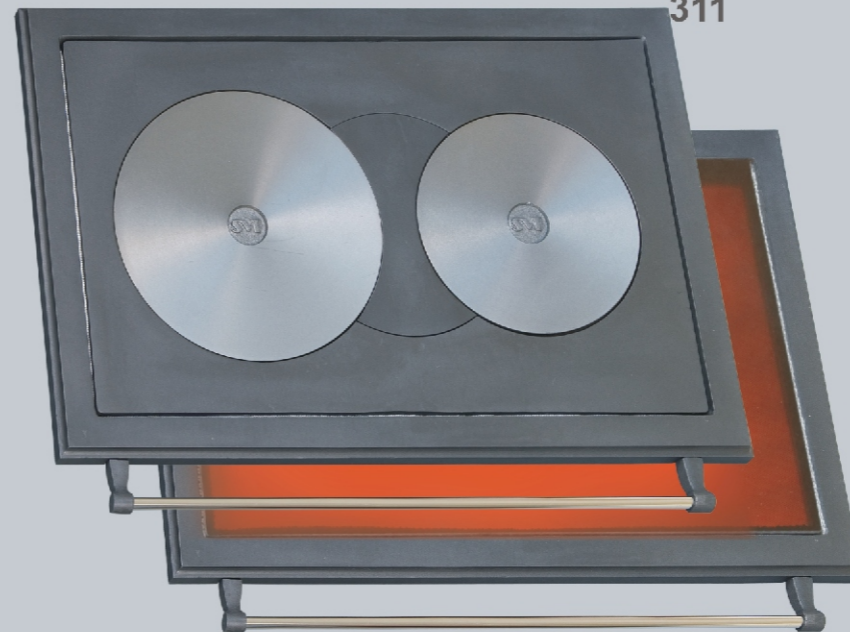

301

311

302
312

ДРУГИЕ ДВЕРЦЫ ASHBOX and COALBOX DOORS

Размеры посадочные В×Шмм Inner dimensions HxW mm   Размеры внешние В×Шмм Outer dimensions HxW mm

- **432** Люк для золы на петлях Ashbox door   130 x 270   180 x 320
- **433** Люк для золы на петлях, герметичный Ashbox door gasketed   130 x 270   180 x 320
- **533** Люк для золы на петлях Ashbox door   130 x 270   180 x 320
- **439** Дверца для выгребания углей Coalbox door   80 x 270   110 x 295
- **440** Дверца для выгребания углей Coalbox door   80 x 410   110 x 440

САЖНЫЕ ЗАСЛОНКИ SOOT DOORS

Размеры посадочные В×Шмм Inner dimensions HxW mm   Размеры внешние В×Шмм Outer dimensions HxW mm

- **434** Сажная заслонка Soot door   130 x 130   170 x 170
- **435** Сажная заслонка с ручкой Soot door   130 x 130   170 x 170
- **437** Сажная заслонка Soot door   65 x 130   105 x 170
- **534** Сажная заслонка Soot door   130 x 130   170 x 170

ПЛИТЫ И ЛЮКИ ТОПКИ STOVE TOPS and STOVE DOORS

Размеры посадочные В×Шмм Inner dim. HxW mm   Размеры внешние В×Шмм Outer dim. HxW mm

- **301** Плита 5A Stove top 5A   450 x 690   460 x 700
- **302** Плита 3A Stove top 3A   640 x 970   650 x 980
- **311** Плита 5A со стеклокерамической поверхностью Ceramic stove top 5A   450 x 690   460 x 700
- **312** Плита 3A со стеклокерамической поверхностью Ceramic stove top 3A   640 x 970   650 x 980
- **319** Плита без рамы с варочной поверхностью 390мм Stove top without a frame inclusive of hotplate 390mm   470 x 530
- **320** Плита без рамы с варочной поверхностью 207мм Stove top without a frame inclusive of hotplate 207mm   295 x 325
- **430** Люк топки сплошной Cook stove door   345 x 180   385 x 230
- **431** Люк топки со стеклом, герметичный Cook stove door gasketed, hinged on the right   345 x 180   385 x 230
- **531** Люк топки со стеклом, герм., симметричный Cook stove door gasketed, hinged on the right/left   370 x 185   420 x 243

ДУХОВКИ И ДВЕРЦЫ ДЛЯ ХЛЕБНЫХ ПЕЧЕЙ BAKE OVEN KITS and BAKE OVEN DOORS

Размеры посадочные В×Шмм Inner dim. HxW mm   Размеры внешние В×Шмм Outer dim. HxW mm

- **446** Духовка сплошная Bake oven kit   245 x 295 x 415   285 x 342 x 475
- **447** Духовка застеклённая Bake oven kit with glass door   245 x 295 x 415   285 x 342 x 475
- **547** Духовка застеклённая литая с сажной дверцей Cast iron bake oven kit with glass door and soot flap   380 x 360 x 485   420 x 400 x 520
- **421** Дверца хлебной печи герметичная, сплошная, левая Bake oven door gasketed, hinged on the left   180/230 x 410   225/290 x 470
- **422** Дверца хлебной печи герметичная, застеклённая, левая Bake oven door gasketed, hinged on the left   180/230 x 410   225/290 x 470
- **423** Дверца хлебной печи герметичная, застеклённая, правая Bake oven door gasketed, hinged on the right   180/230 x 410   225/290 x 470
- **424** Дверца хлебной печи герметичная, застеклённая, левая Bake oven door gasketed, hinged on the left   180/230 x 410   225/290 x 470
- **425** Дверца хлебной печи герметичная, застеклённая, правая Bake oven door gasketed, hinged on the right   180/230 x 410   225/290 x 470
- **426** Дверца хлебной печи герметичная, застеклённая, левая Bake oven door gasketed, hinged on the left   180/230 x 410   225/290 x 470