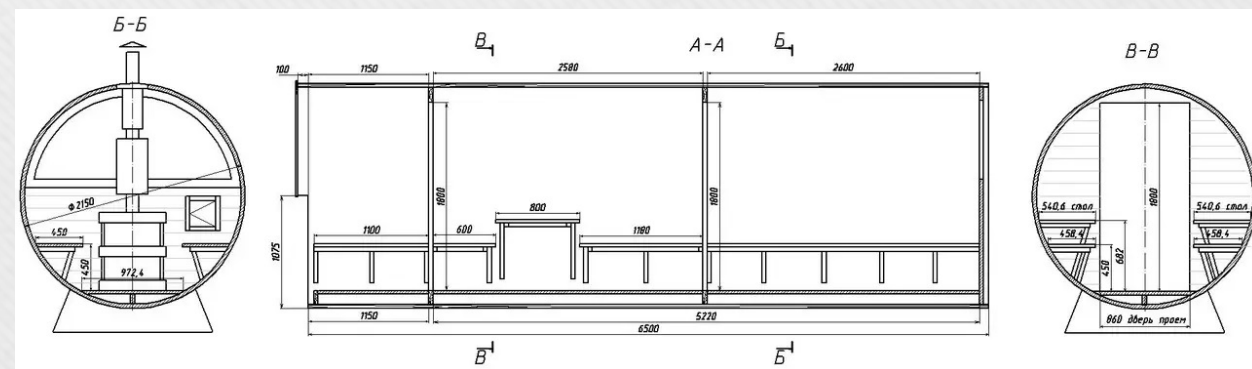

Баня-бочка з Термодререва 6,5х2,15м

Ціна

Сосна 45мм	Сосна 65мм	Вільха 45мм	Термососна 45 мм	Термососна 65 мм
3719€	4508€	4670€	4412€	4902€

Внутрішнє оздоблення

Вагонка вільха 15мм	+747€
Термососна 20мм	+1456€
Термозола 20мм	+2184€

+38(067)410-49-33 – Tel, Viber, WhatsApp, Telegram