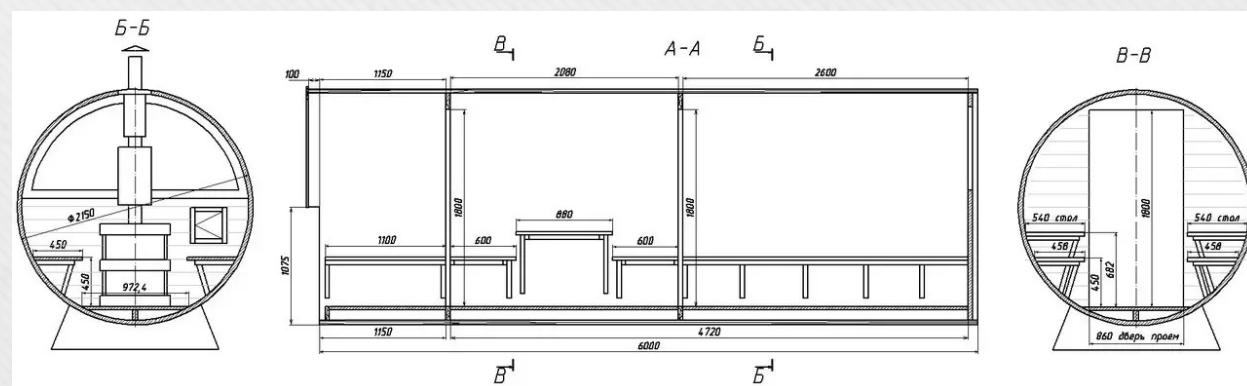

Баня-бочка з Термодререва 6,0х2,15м

Ціна

Сосна 45мм	Сосна 65мм	Вільха 45мм	Термососна 45 мм	Термососна 65 мм
3385€	4408€	4568€	4316€	4795€

Внутрішнє оздоблення

Вагонка вільха 15мм	+690€
Термососна 20мм	+1344€
Термозола 20мм	+2016€

+38(067)410-49-33 – Tel, Viber, WhatsApp, Telegram