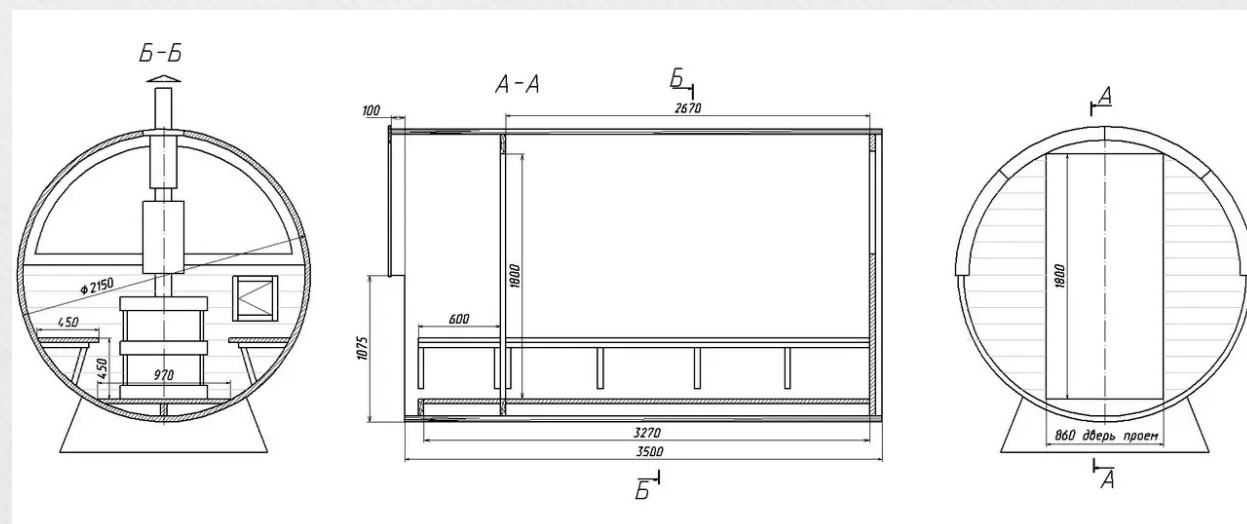

Баня-бочка з Термодререва 3,5х2,15м

Ціна

Сосна 45мм	Сосна 65мм	Вільха 45мм	Термососна 45 мм	Термососна 65 мм
2546€	2874€	2979€	2814€	3126€

Внутрішнє оздоблення

Вагонка вільха 15мм	+402€
Термососна 20мм	+784€
Термозола 20мм	+1176€

+38(067)410-49-33 – Tel, Viber, WhatsApp, Telegram