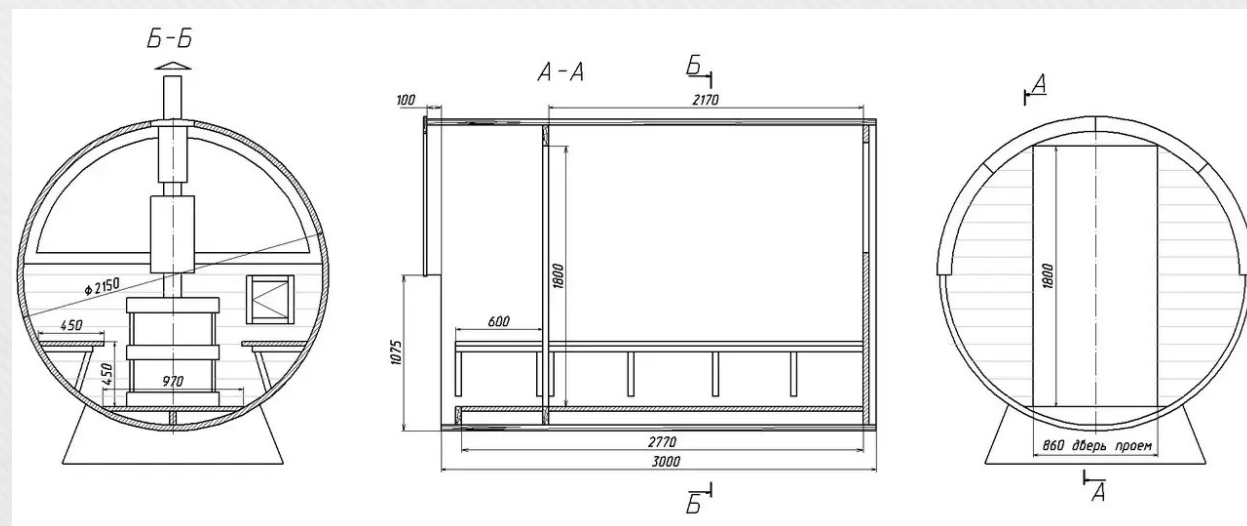

Баня-бочка з Термодререва 3,0х2,15м

Ціна

Сосна 45мм	Сосна 65мм	Вільха 45мм	Термососна 45 мм	Термососна 65 мм
2379€	2593€	2664€	2557€	2810€

Внутрішнє оздоблення

Вагонка вільха 15мм	+345€
Термососна 20мм	+672€
Термозола 20мм	+1008€

+38(067)410-49-33 – Tel, Viber, WhatsApp, Telegram