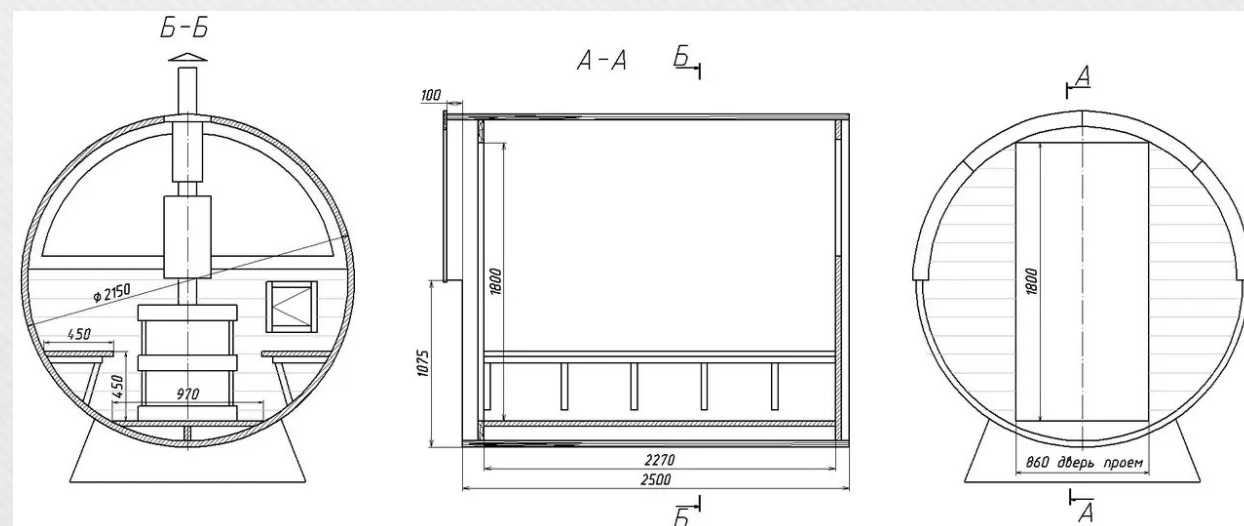

Баня-бочка з Термодерева 2,5х2,15м

Ціна

Сосна 45мм	Сосна 65мм	Вільха 45мм	Термососна 45 мм	Термососна 65 мм
2173€	2473€	2563€	2420€	2690€

Внутрішнє оздоблення

Вагонка вільха 15мм	+287€
Термососна 20мм	+560€
Термозола 20мм	+840€