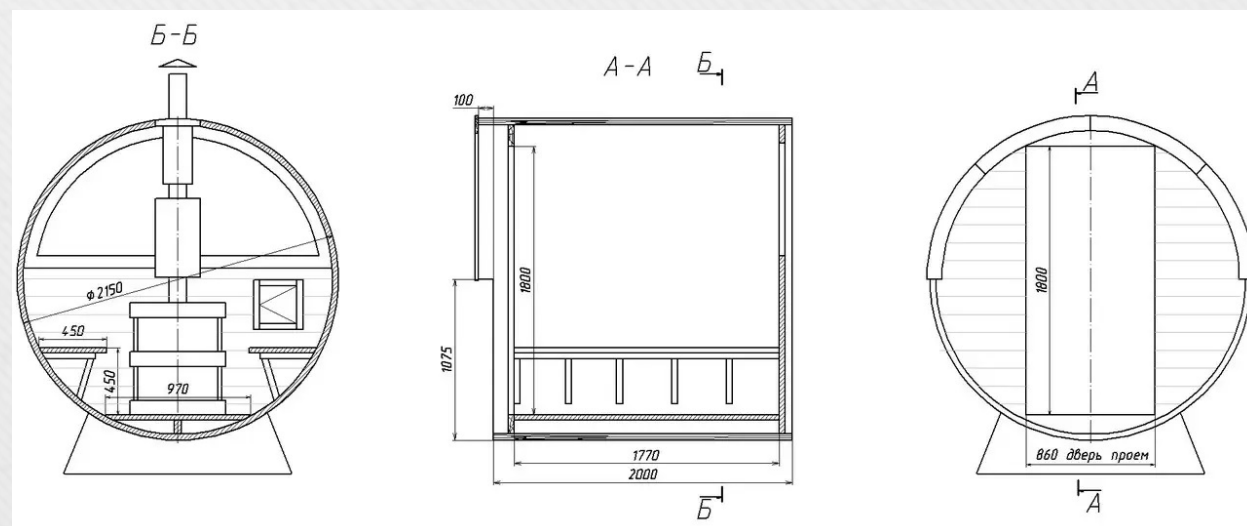

Баня-бочка з Термодерева 2,0х2,15м

Ціна

Сосна 45мм	Сосна 65мм	Вільха 45мм	Термососна 45 мм	Термососна 65 мм
2006 рік€	2217€	2298€	2170€	2412€

Внутрішнє оздоблення

Вагонка вільха 15мм	+230€
Термососна 20мм	+448€
Термозола 20мм	+672€

+38(067)410-49-33 – Tel, Viber, WhatsApp, Telegram