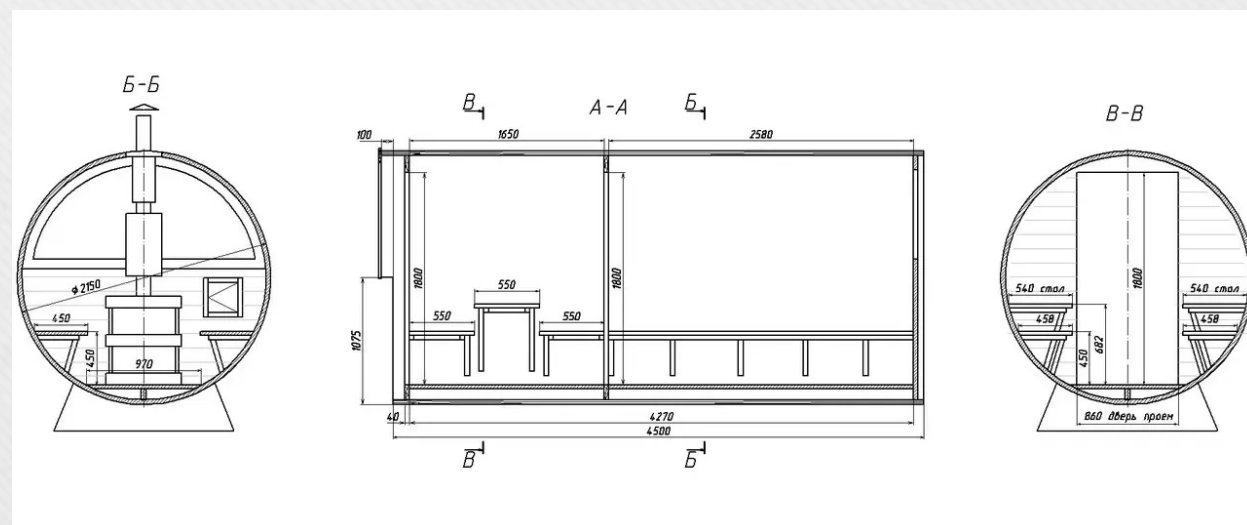

Баня-бочка з Термодерева 4,5х2,15м

Ціна

Сосна 45мм	Сосна 65мм	Вільха 45мм	Термососна 45 мм	Термососна 65 мм
2864€	3550€	3679€	3476€	3862€

Внутрішнє оздоблення

Вагонка вільха 15мм	+517€
Термососна 20мм	+1008€
Термозола 20мм	+1512€

+38(067)410-49-33 – Tel, Viber, WhatsApp, Telegram