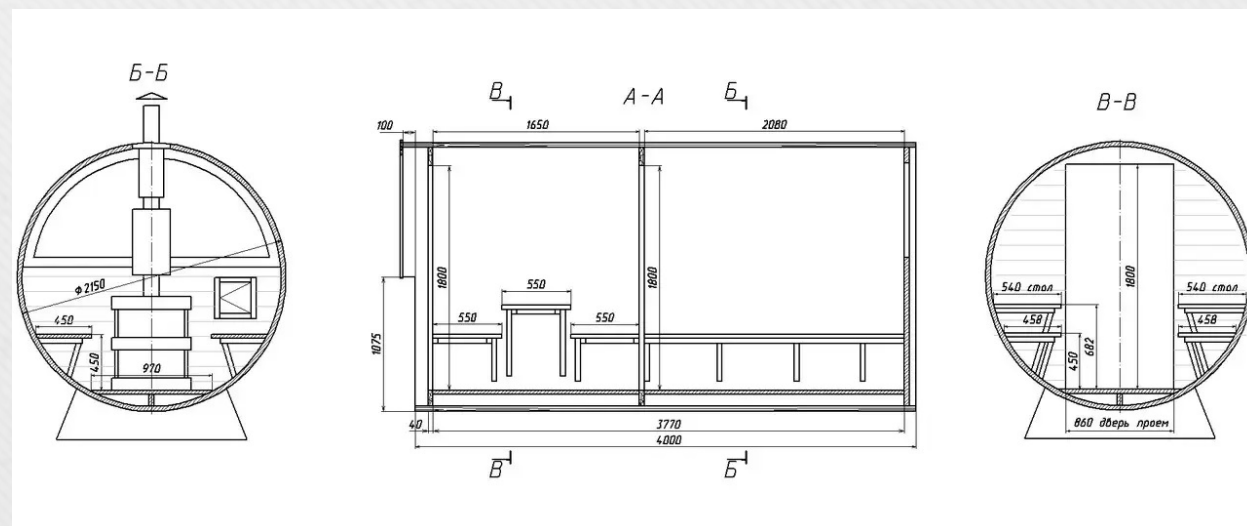

Баня-бочка з Термодререва 4,0х2,15м

Ціна

Сосна 45мм	Сосна 65мм	Вільха 45мм	Термососна 45 мм	Термососна 65 мм
2699€	3167€	3282€	3100€	3445€

Внутрішнє оздоблення

Вагонка вільха 15мм	+460€
Термососна 20мм	+896€
Термозола 20мм	+1344€

+38(067)410-49-33 – Tel, Viber, WhatsApp, Telegram