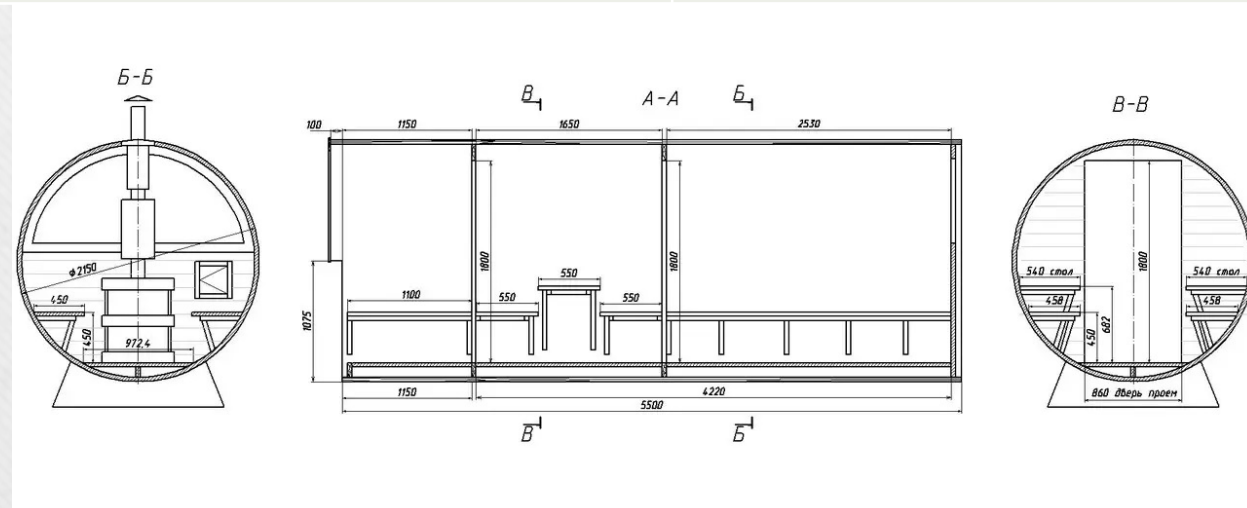

Баня-бочка з Термодререва 5,5х2,15м

Ціна

Сосна 45мм	Сосна 65мм	Вільха 45мм	Термососна 45 мм	Термососна 65 мм
3194€	4042€	4189€	3958€	4398€

Внутрішнє оздоблення

Вагонка вільха 15мм	+632€
Термососна 20мм	+1232€
Термозола 20мм	+1848€

+38(067)410-49-33 – Tel, Viber, WhatsApp, Telegram