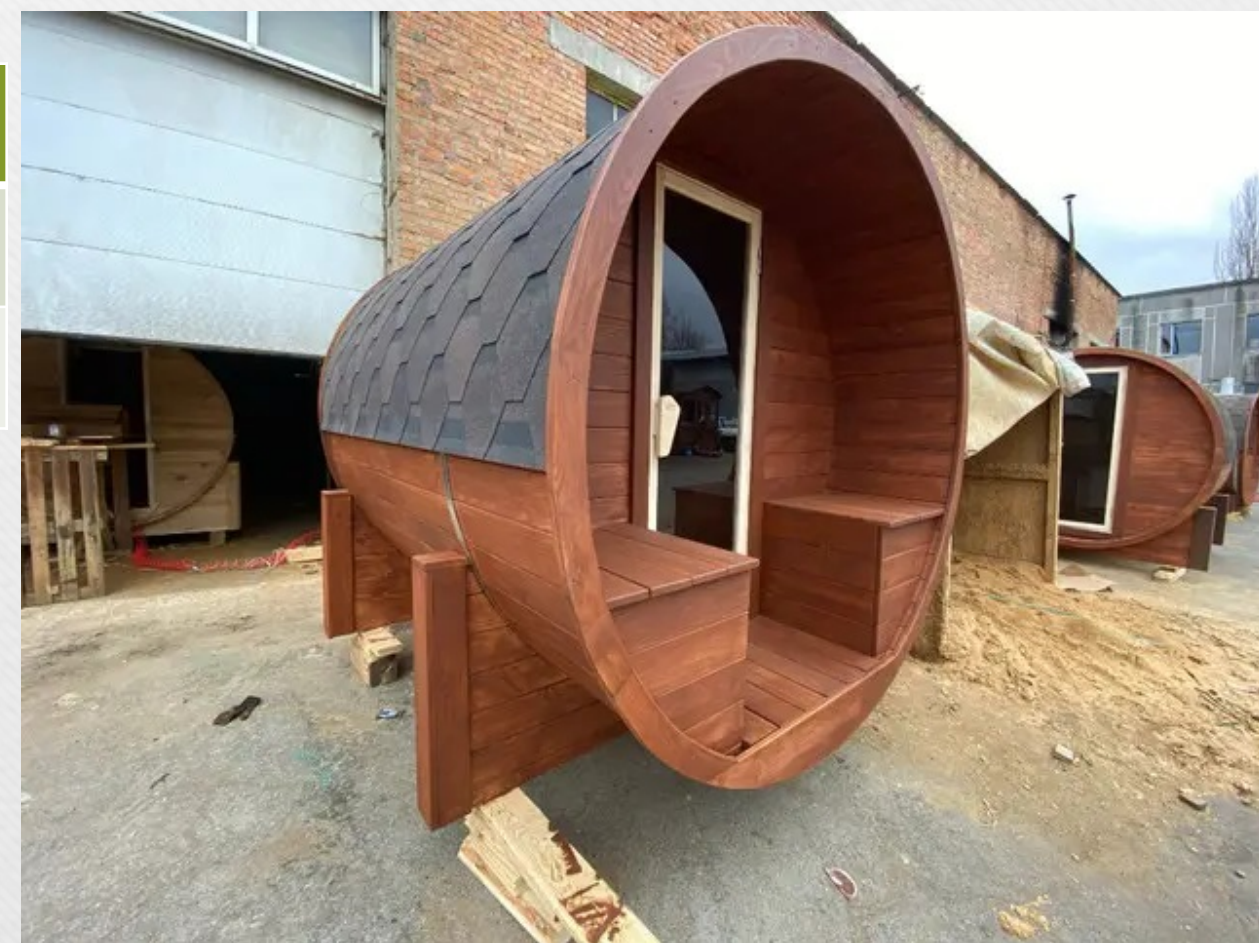

Баня-бочка з Термодререва 3,0х2,15м

Ціна

Сосна 45мм	Сосна 65мм	Вільха 45мм	Термососна 45 мм	Термососна 65 мм
2379€	2593€	2664€	2557€	2810€

Внутрішнє оздоблення

Вагонка вільха 15мм	+345€
Термососна 20мм	+672€
Термозола 20мм	+1008€

+38(067)410-49-33 – Tel, Viber, WhatsApp, Telegram