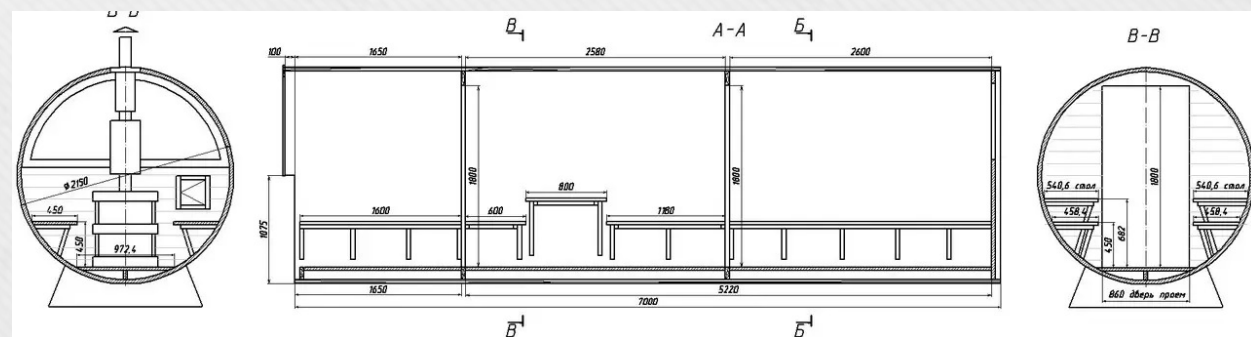

Баня-бочка і Термодерева 7,0х2,15м

Ціна

Сосна 45мм	Сосна 65мм	Вільха 45мм	Термососна 45 мм	Термососна 65 мм
4615€	5597€	5802€	5482€	6090€

Внутрішнє оздоблення

Вагонка вільха 15мм	+805€
Термососна 20мм	+1568€
Термозола 20мм	+2352€

+38(067)410-49-33 – Tel, Viber, WhatsApp, Telegram