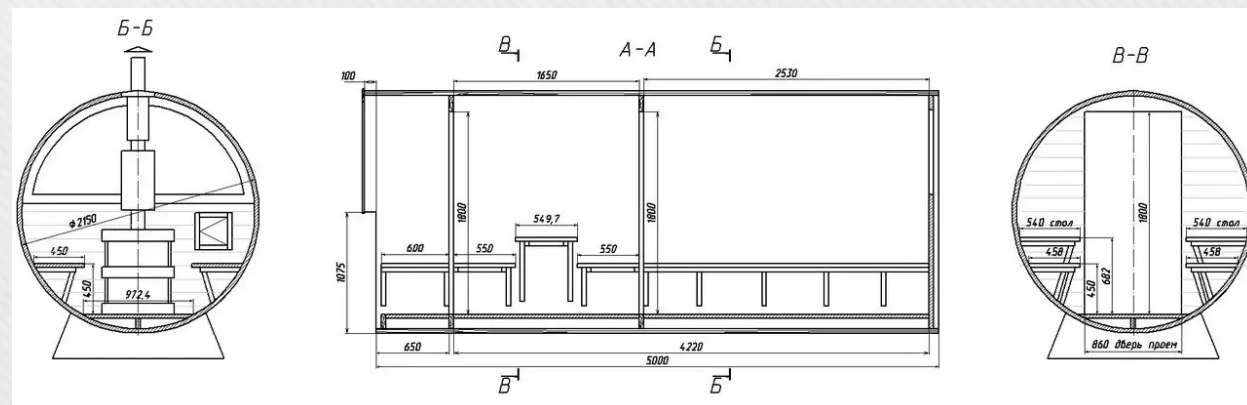

Баня-бочка з Термодерева 5,0х2,15м

Ціна

Сосна 45мм	Сосна 65мм	Вільха 45мм	Термососна 45 мм	Термососна 65 мм
3022€	3842€	3983€	3762€	4180€

Внутрішнє оздоблення

Вагонка вільха 15мм	+575€
Термососна 20мм	+1120€
Термозола 20мм	+1680€

+38(067)410-49-33 – Tel, Viber, WhatsApp, Telegram