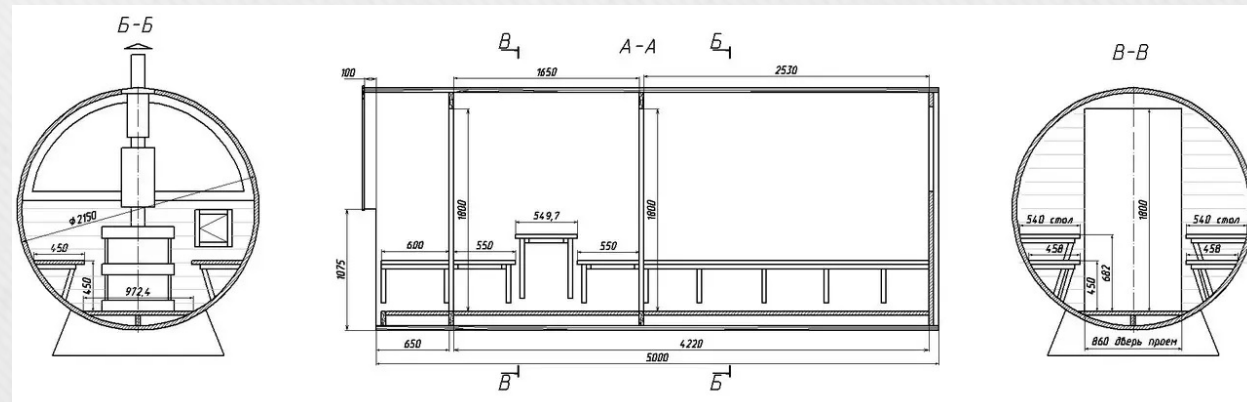

Outdoor-Fasssauna aus Thermoholz

5,0x2,15m

Preis

Kiefer 45mm	Kiefer 65mm	Erle 45mm	Thermopin 45mm	Thermopin 65mm
3324€	4226€	4381€	4138€	4598€

Innenfutter

Erle Futter 15mm	+633€
Thermo-Kiefer 20mm	+1232€
Thermoesche 20mm	+1848€

+38(067)410-49-33 – Telefon, Viber, WhatsApp, Telegram