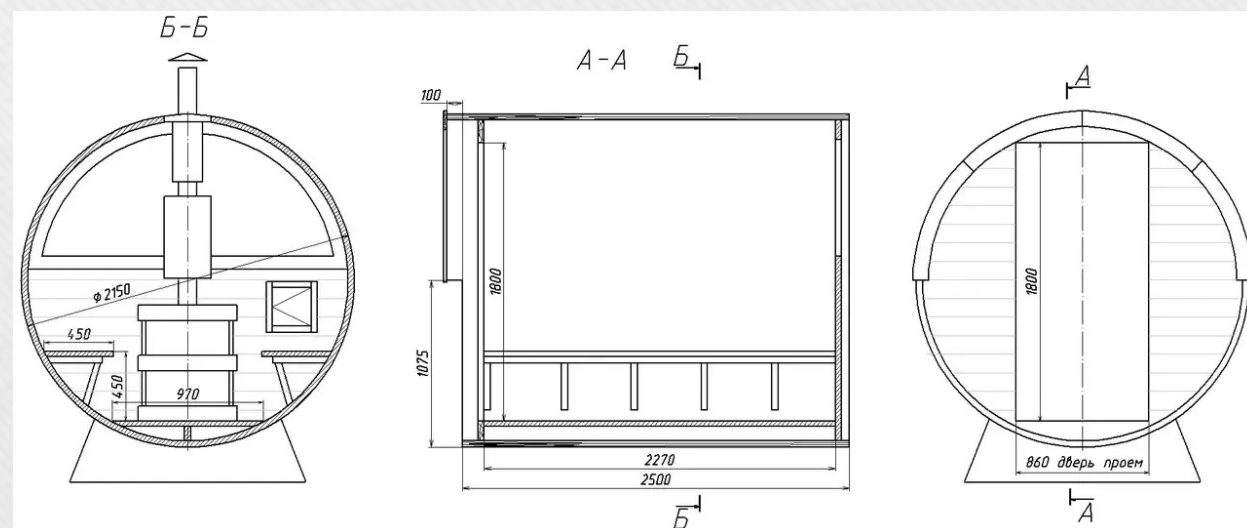

Outdoor-Fasssauna aus Thermoholz

2,5 x 2,15 m

Preis

Kiefer 45mm	Kiefer 65mm	Erle 45mm	Thermopin 45mm	Thermopin 65mm
2390€	2720€	2819€	2662€	2959€

Innenfutter

Erle Futter 15mm	+316€
Thermo-Kiefer 20mm	+616€
Thermoesche 20mm	+924€