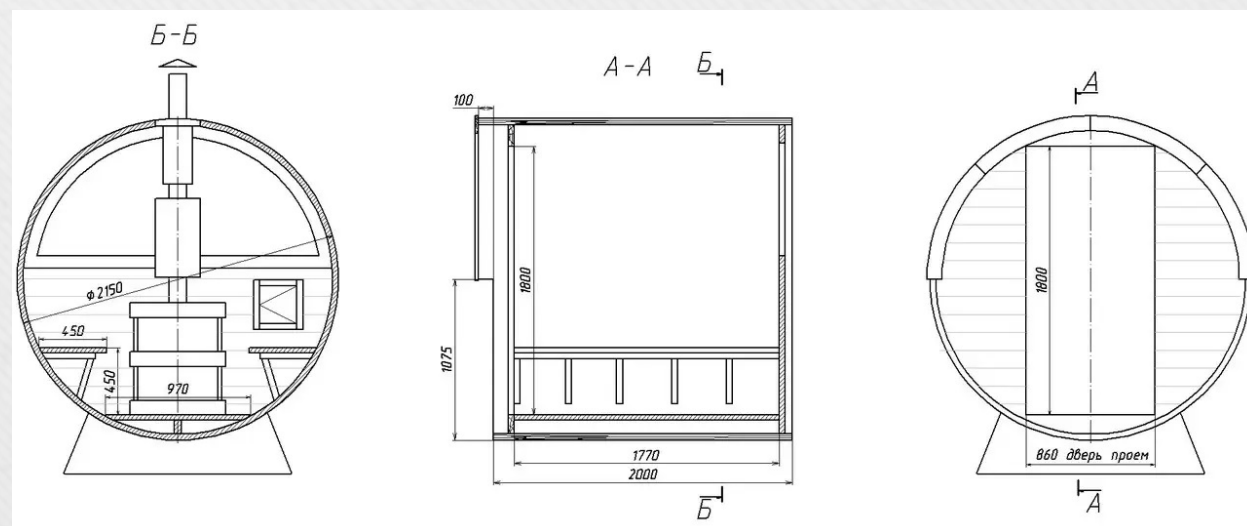

Outdoor-Fasssauna aus Thermoholz

2,0x2,15m

Preis

Kiefer 45mm	Kiefer 65mm	Erle 45mm	Thermopin 45mm	Thermopin 65mm
2206€	2439€	2528€	2387€	2653€

Innenfutter

Erle Futter 15mm	+253€
Thermo-Kiefer 20mm	+493€
Thermoesche 20mm	+739€

+38(067)410-49-33 – Telefon, Viber, WhatsApp, Telegram