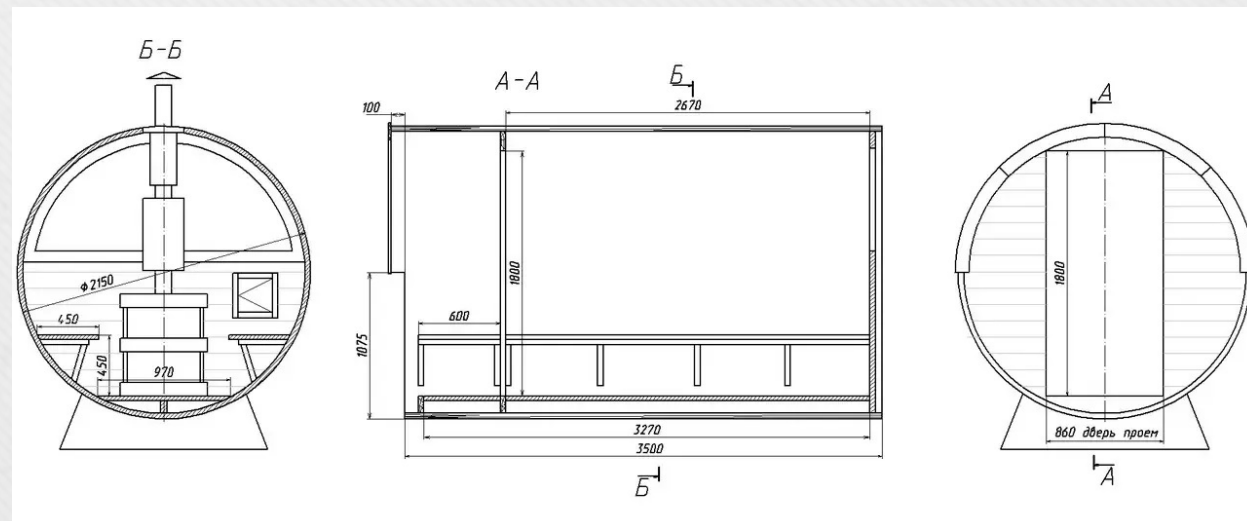

Outdoor-Fasssauna aus Thermoholz

3,5 x 2,15 m

Preis

Kiefer 45mm	Kiefer 65mm	Erle 45mm	Thermopin45mm	Thermopin65mm
2800€	3161€	3277€	3095€	3439€

Innenfutter

Erle Futter 15mm	+442€
Thermo-Kiefer 20mm	+862€
Thermoesche 20mm	+1294€

+38(067)410-49-33 – Telefon, Viber, WhatsApp, Telegram