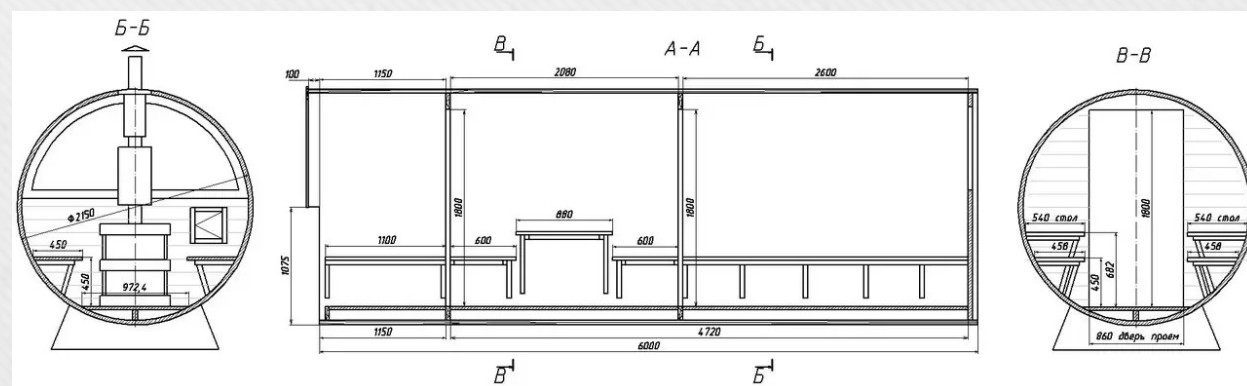

Outdoor-Fasssauna aus Thermoholz

6,0x2,15m

Preis

Kiefer 45mm	Kiefer 65mm	Erle 45mm	Thermopin 45mm	Thermopin 65mm
3724€	4849€	5025€	4748€	5275€

Innenfutter

Erle Futter 15mm	+759€
Thermo-Kiefer 20mm	+1478€
Thermoesche 20mm	+2218€

+38(067)410-49-33 – Telefon, Viber, WhatsApp, Telegram