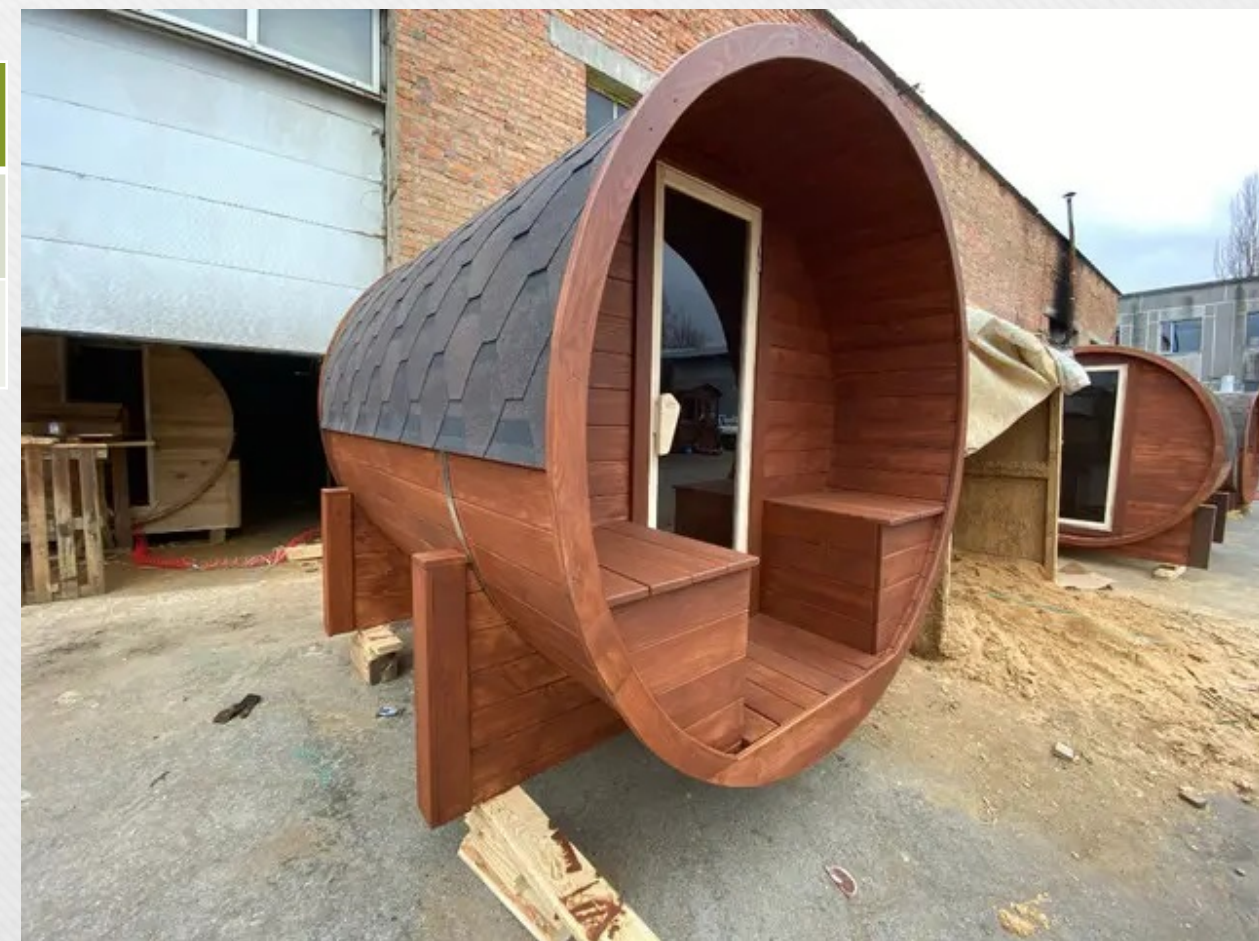

Outdoor-Fasssauna aus Thermoholz

3,0x2,15m

Preis

Kiefer 45mm	Kiefer 65mm	Erle 45mm	Thermopin 45mm	Thermopin 65mm
2617€	2852€	2930€	2813€	3091€

Innenfutter

Erle Futter 15mm	+380€
Thermo-Kiefer 20mm	+739€
Thermoesche 20mm	+1109€

+38(067)410-49-33 – Telefon, Viber, WhatsApp, Telegram