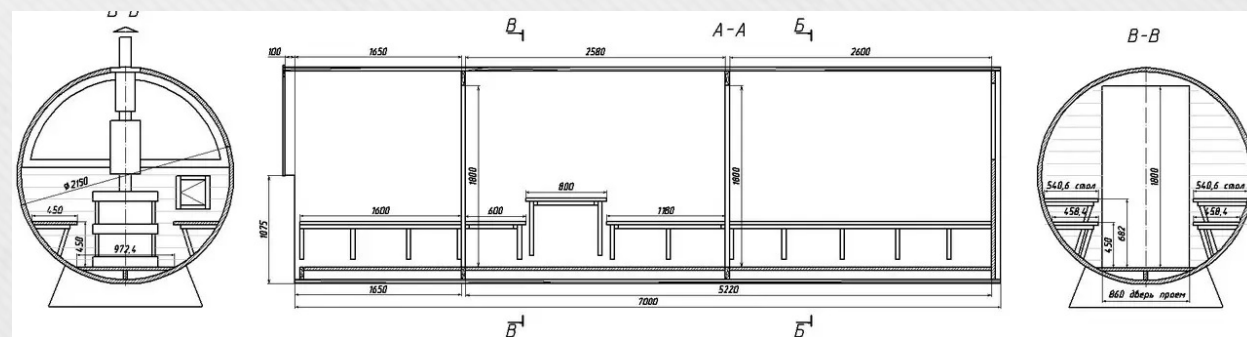

Innenfutter

Erle Futter 15mm	+822€
Thermo-Kiefer 20mm	+1602€
Thermoesche 20mm	+2402€

+38(067)410-49-33 – Telefon, Viber, WhatsApp, Telegram

Outdoor-Fasssauna aus Thermoholz

7,0x2,15m

Preis

Kiefer 45mm	Kiefer 65mm	Erle 45mm	Thermopin 45mm	Thermopin 65mm
5077€	6157€	6382€	6030€	6699€

Innenfutter

Erle Futter 15mm	+886€
Thermo-Kiefer 20mm	+1725€
Thermoesche 20mm	+2587€

+38(067)410-49-33 – Telefon, Viber, WhatsApp, Telegram

Zusätzliche Optionen, die nicht im Preis enthalten sind:

		Preis
1	Panoramafenster ½ Kreis	385€
2	Panoramafenster ½ Kreis (Tönung "Bronze")	565€
3	Panoramafenster 100% Umfang	964€
4	Panoramafenster 100% Umfang (Tönung „Bronze“)	1301€
5	Panoramafenster 100% Umfang D-1m, Kugel 500 mm Polycarbonat 8 mm, D-2m	495€
6	Panoramafenster 100% D-1,5m Umfang, Kugel 500 mm Polycarbonat 8 mm, D-2m	979€
7	Panoramafenster 100% D-2m Umfang, Kugel 500 mm Polycarbonat 8 mm, D-2m	1078€
8	Panoramafenster quadratisch (1700x900mm) transparent	212€
9	Quadratisches Panoramafenster (1700x900mm) bronzefarben getönt	305€
10	Fenster (Thermo-Kiefer), (taub) 300 * 480 mm.	105€
11	Fenster (Thermo-Kiefer), (öffnet) 400 * 400 mm.	132€
12	Fenster (Thermo-Kiefer), (taub) 300 * 800 mm.	184€
13	Fenster (Thermo-Kiefer), (taub) 1600 * 400 mm.	213€
14	Eingangstür aus Holz 1900 x 700 mm mit gehärtetem Glas 1500 x 400	215€