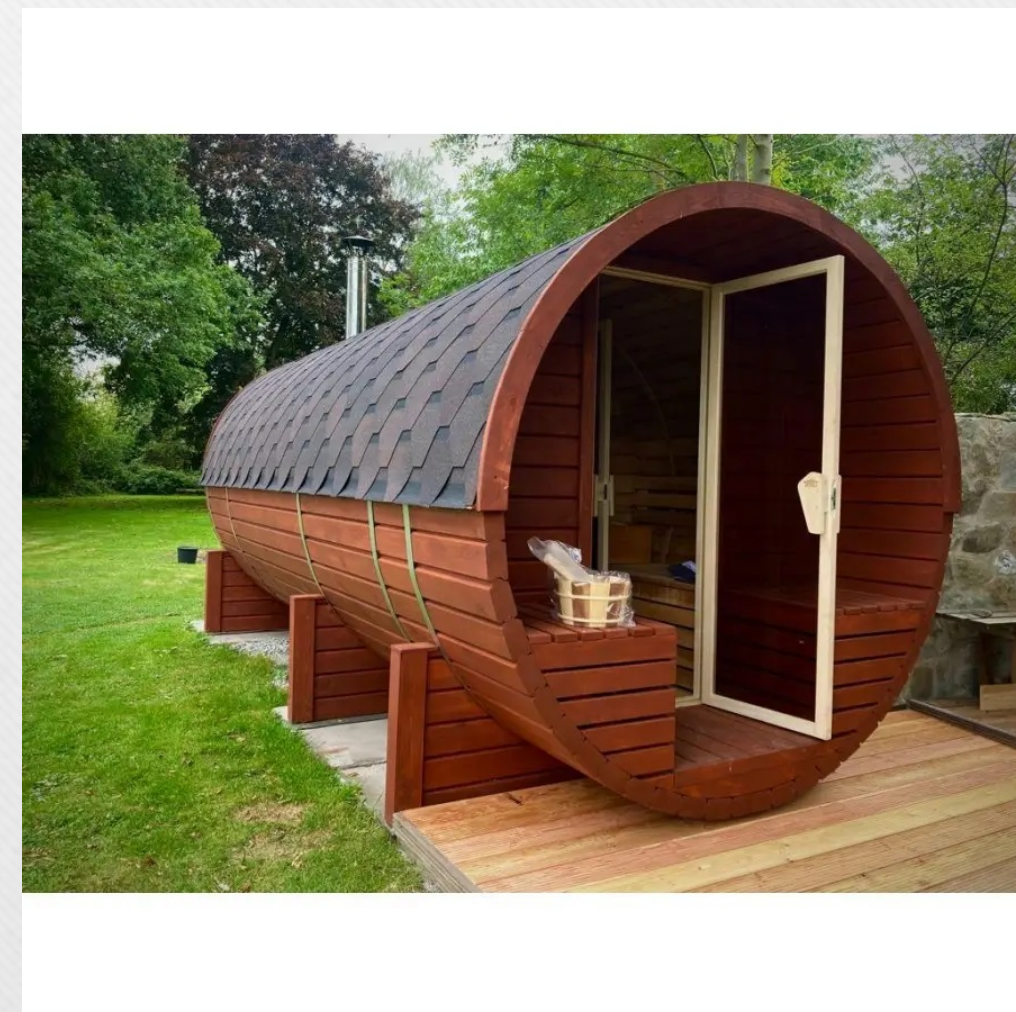

Innenfutter

Erle Futter 15mm	+886€
Thermo-Kiefer 20mm	+1725€
Thermoesche 20mm	+2587€

+38(067)410-49-33 – Telefon, Viber, WhatsApp, Telegram

Zusätzliche Optionen, die nicht im Preis enthalten sind:

		Preis
1	Panoramafenster ½ Kreis	385€
2	Panoramafenster ½ Kreis (Tönung "Bronze")	565€
3	Panoramafenster 100% Umfang	964€
4	Panoramafenster 100% Umfang (Tönung „Bronze“)	1301€
5	Panoramafenster 100% Umfang D-1m, Kugel 500 mm Polycarbonat 8 mm, D-2m	495€
6	Panoramafenster 100% D-1,5m Umfang, Kugel 500 mm Polycarbonat 8 mm, D-2m	979€
7	Panoramafenster 100% D-2m Umfang, Kugel 500 mm Polycarbonat 8 mm, D-2m	1078€
8	Panoramafenster quadratisch (1700x900mm) transparent	212€
9	Quadratisches Panoramafenster (1700x900mm) bronzefarben getönt	305€
10	Fenster (Thermo-Kiefer), (taub) 300 * 480 mm.	105€
11	Fenster (Thermo-Kiefer), (öffnet) 400 * 400 mm.	132€
12	Fenster (Thermo-Kiefer), (taub) 300 * 800 mm.	184€
13	Fenster (Thermo-Kiefer), (taub) 1600 * 400 mm.	213€
14	Eingangstür aus Holz 1900 x 700 mm mit gehärtetem Glas 1500 x 400	215€