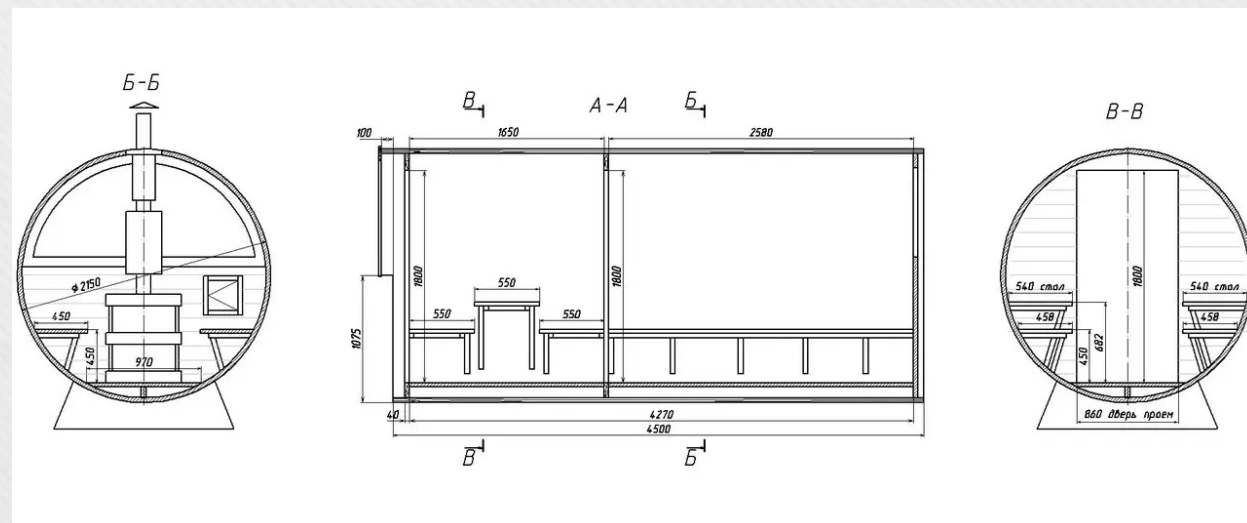

Outdoor-Fasssauna aus Thermoholz

4,5 x 2,15 m

Preis

Kiefer 45mm	Kiefer 65mm	Erle 45mm	Thermopin 45mm	Thermopin 65mm
3150€	3905€	4047€	3824€	4248€

Innenfutter

Erle Futter 15mm	+569€
Thermo-Kiefer 20mm	+1109€
Thermoesche 20mm	+1663€

+38(067)410-49-33 – Telefon, Viber, WhatsApp, Telegram