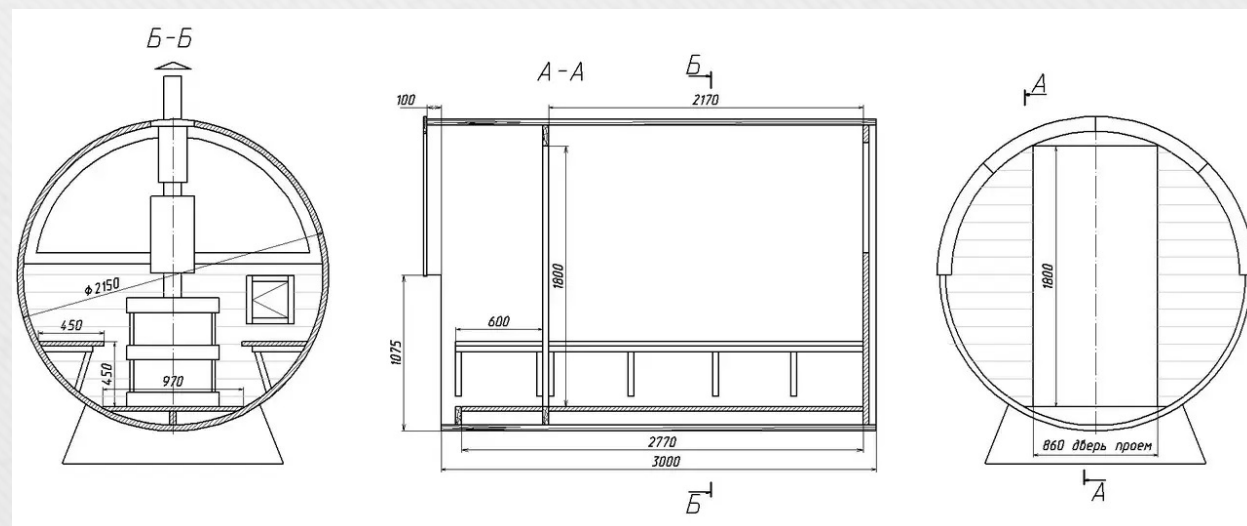

Outdoor-Fasssauna aus Thermoholz

3,0x2,15m

Preis

Kiefer 45mm	Kiefer 65mm	Erle 45mm	Thermopin 45mm	Thermopin 65mm
2617€	2852€	2930€	2813€	3091€

Innenfutter

Erle Futter 15mm	+380€
Thermo-Kiefer 20mm	+739€
Thermoesche 20mm	+1109€

+38(067)410-49-33 – Telefon, Viber, WhatsApp, Telegram