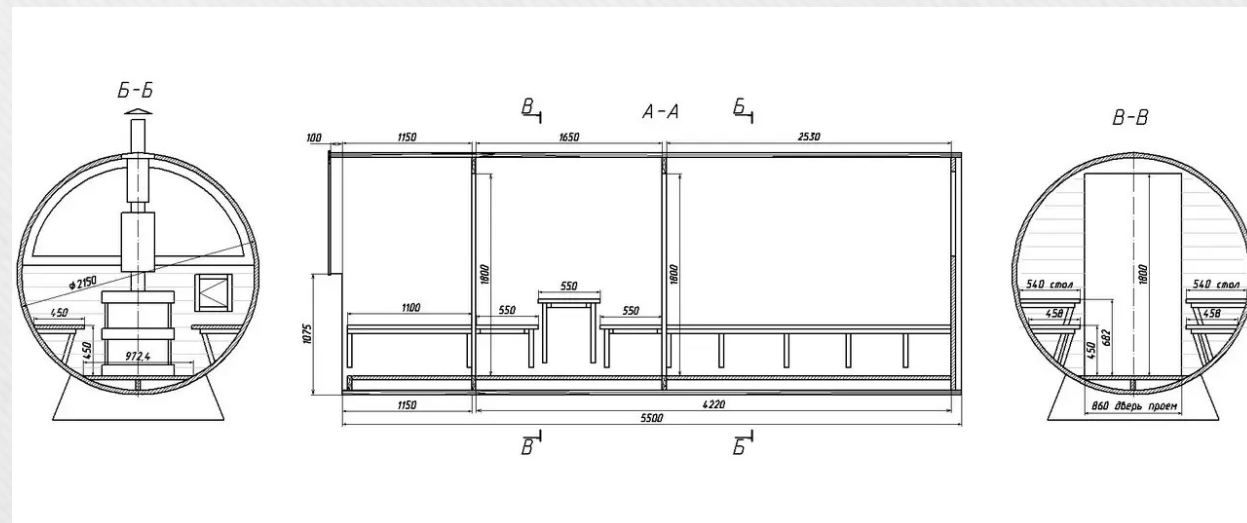

Outdoor-Fasssauna aus Thermoholz

5,5x2,15m

Preis

Kiefer 45mm	Kiefer 65mm	Erle 45mm	Thermopin 45mm	Thermopin 65mm
3513€	4446€	4608€	4354€	4838€

Innenfutter

Erle Futter 15mm	+695€
Thermo-Kiefer 20mm	+1355€
Thermoesche 20mm	+2033€

+38(067)410-49-33 – Telefon, Viber, WhatsApp, Telegram