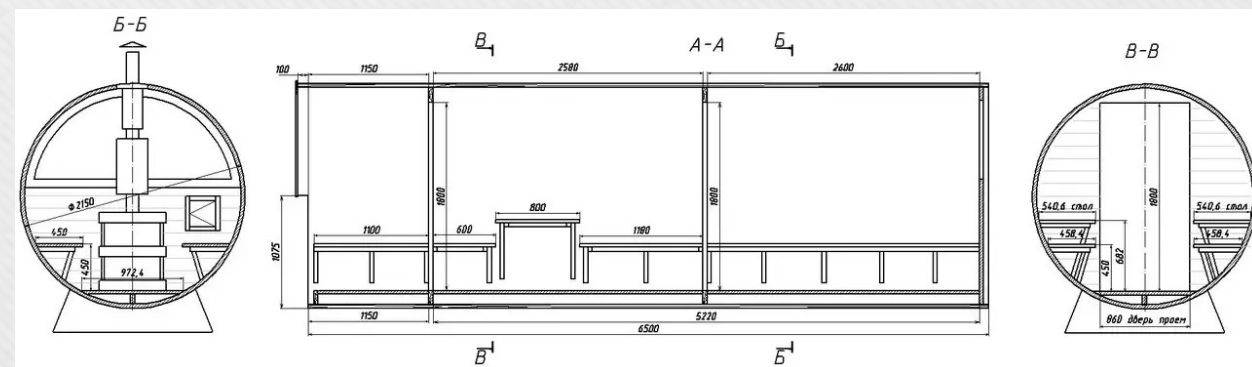

Outdoor-Fasssauna aus Thermoholz

6,5 x 2,15 m

Preis

Kiefer 45mm	Kiefer 65mm	Erle 45mm	Thermopin 45mm	Thermopin 65mm
4091€	4959€	5137€	4853€	5392€

Innenfutter

Erle Futter 15mm	+822€
Thermo-Kiefer 20mm	+1602€
Thermoesche 20mm	+2402€

+38(067)410-49-33 – Telefon, Viber, WhatsApp, Telegram