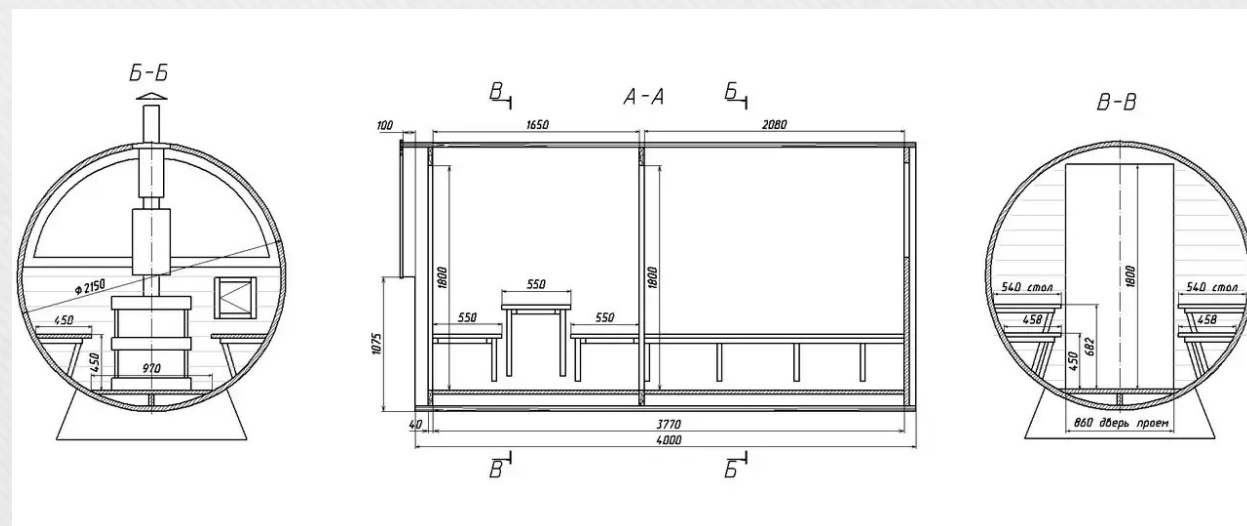

Outdoor-Fasssauna aus Thermoholz

4,0x2,15m

Preis

Kiefer 45mm	Kiefer 65mm	Erle 45mm	Thermopin 45mm	Thermopin 65mm
2969€	3484€	3610€	3410€	3790€

Innenfutter

Erle Futter 15mm	+506€
Thermo-Kiefer 20mm	+986€
Thermoesche 20mm	+1478€

+38(067)410-49-33 – Telefon, Viber, WhatsApp, Telegram