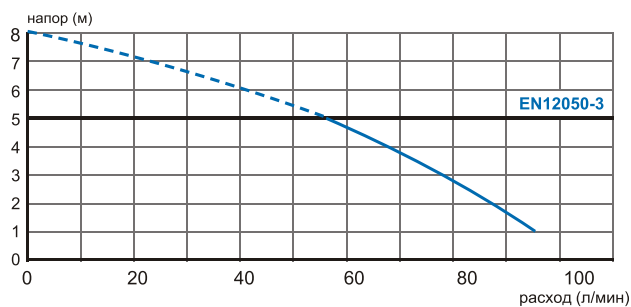

Для обеспечения доступа к насосу-измельчителю необходимо предусмотреть ревизионный люк