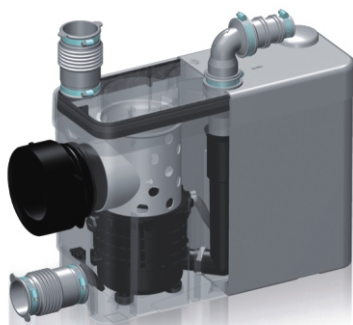

Для обеспечения доступа к насосу-измельчителю необходимо предусмотреть ревизионный люк