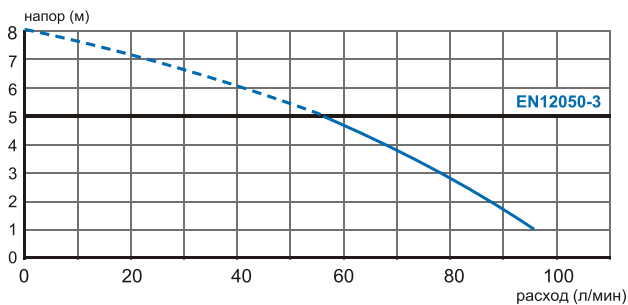

SANIBROYEUR

- Возможное подключение: унитаз, умывальник, биде, душ (или ванна до 150 л)
- Откачивание по вертикали: до 5 м
- Откачивание по горизонтали: до 100 м
- Диаметр откачивания: от 22 до 32 мм
- Допустимая температура использованных вод: 35°C
- Степень защиты: IP44
- Напряжение питания: 220-240В/50Гц
- Потребляемая мощность мотора: 400 Вт
- Размеры: 512x181x270 мм
- Аксессуары: внешний съемный обратный клапан (угол поворота 360°) угольный фильтр, возможность подключения **SANIALARM®**

Откачивание : ↑ до 5 м → до 100 м