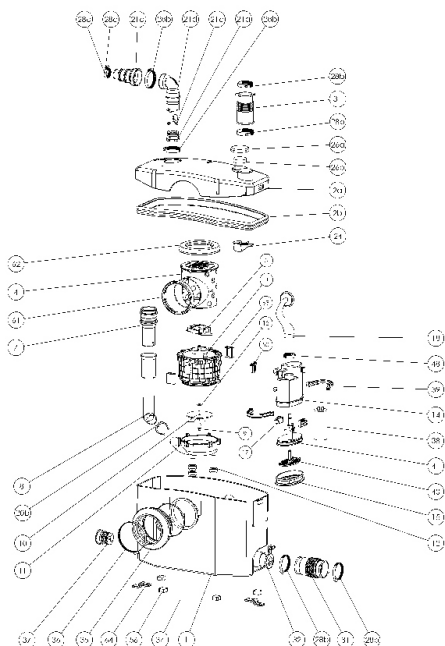

Откачивание по вертикали: до 5 м

Откачивание по горизонтали: до 100 м

Диаметр откачивания: от 22 до 32 мм

Допустимая температура использованных вод: 35°C

Степень защиты: IP44

Напряжение питания: 220-240В/50Гц

Потребляемая мощность мотора: 400 Вт

Размеры: 413x180x263 мм

Аксессуары: внешний съемный обратный клапан (угол поворота 360°)

угольный фильтр, возможность подключения **SANIALARM®**

Для заказа запасной части достаточно указать название насоса и номер детали

Новый **SANIPACK®** (толщиной всего 146 мм) идеален для подключения подвесного унитаза и может быть полностью встроен в стену. Один верхний и два нижних разносторонних патрубка позволяют максимально упростить подключение сантехники. Производительный мотор откачивает теперь стоки на высоту до 5 м или расстояние до 100м.

SANIBROYEUR

- Возможное подключение: унитаз, умывальник, биде, душ (или ванна до 150 л)
- Откачивание по вертикали: до 5 м
- Откачивание по горизонтали: до 100 м
- Диаметр откачивания: от 22 до 32 мм
- Допустимая температура использованных вод: 35°C
- Степень защиты: IP44
- Напряжение питания: 220-240В/50Гц
- Потребляемая мощность мотора: 400 Вт
- Размеры: 512x181x270 мм
- Аксессуары: внешний съемный обратный клапан (угол поворота 360°) угольный фильтр, возможность подключения **SANIALARM®**