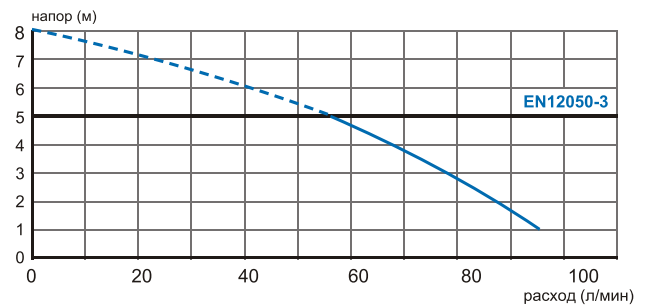

Для заказа запасной части достаточно указать название насоса и номер детали