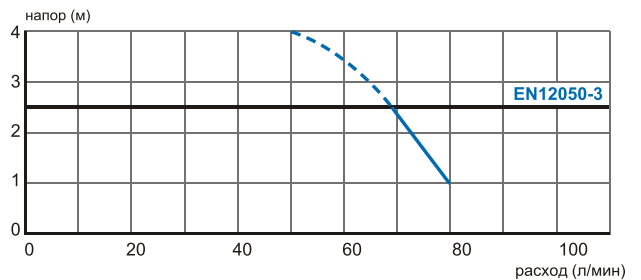

Степень защиты: IP44

Напряжение питания: 220-240В/50Гц

Потребляемая мощность мотора: 400 Вт

Размеры: 447x131x270 мм

Аксессуары: внешний съемный обратный клапан (угол поворота 360°)

угольный фильтр, возможность подключения **SANIALARM®**