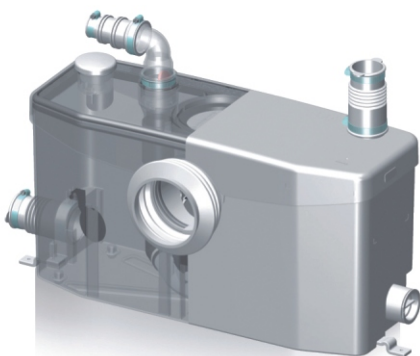

# SANITOP®

**SANITOP®** - предназначен для моделей унитазов с горизонтальным выходом. Наличие верхнего входа позволяет подключить к насосу умывальник.

**SANITOP®** легко может быть установлен вместо старой модели благодаря стандартным присоединительным размерам и возможности выбора нужного диаметра напорного патрубка.

Новый **SANIPACK®** (толщиной всего 146 мм) идеален для подключения подвесного унитаза и может быть полностью встроен в стену. Один верхний и два нижних разносторонних патрубка позволяют максимально упростить подключение сантехники. Производительный мотор откачивает теперь стоки на высоту до 5 м или расстояние до 100м.

SANIBROYEUR

- Возможное подключение: унитаз, умывальник, биде, душ (или ванна до 150 л)
- Откачивание по вертикали: до 5 м
- Откачивание по горизонтали: до 100 м
- Диаметр откачивания: от 22 до 32 мм
- Допустимая температура использованных вод: 35°C
- Степень защиты: IP44
- Напряжение питания: 220-240В/50Гц
- Потребляемая мощность мотора: 400 Вт
- Размеры: 512x181x270 мм
- Аксессуары: внешний съемный обратный клапан (угол поворота 360°) угольный фильтр, возможность подключения **SANIALARM®**