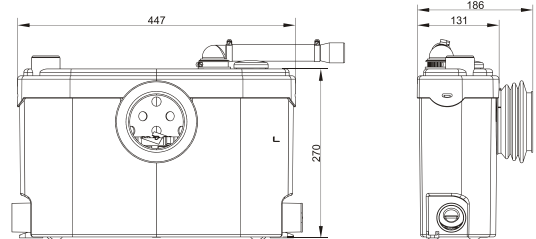

Степень защиты: IP44

Напряжение питания: 220-240В/50Гц

Потребляемая мощность мотора: 400 Вт

Размеры: 447x131x270 мм

Аксессуары: внешний съемный обратный клапан (угол поворота 360°)

угольный фильтр, возможность подключения **SANIALARM®**