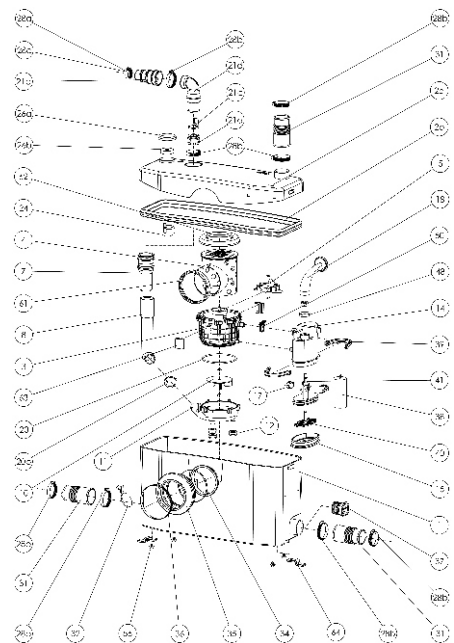

Для заказа запасной части достаточно указать название насоса и номер детали