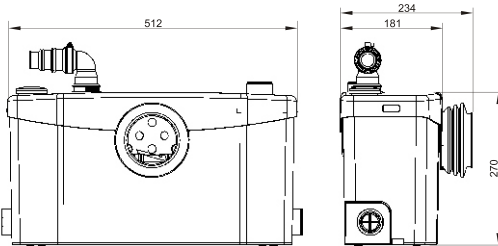

SANIBROYEUR

- Возможное подключение: унитаз, умывальник, биде, душ (или ванна до 150 л)
- Откачивание по вертикали: до 5 м
- Откачивание по горизонтали: до 100 м
- Диаметр откачивания: от 22 до 32 мм
- Допустимая температура использованных вод: 35°C
- Степень защиты: IP44
- Напряжение питания: 220-240В/50Гц
- Потребляемая мощность мотора: 400 Вт
- Размеры: 512x181x270 мм
- Аксессуары: внешний съемный обратный клапан (угол поворота 360°) угольный фильтр, возможность подключения **SANIALARM®**

Откачивание : ↑ до 5 м → до 100 м