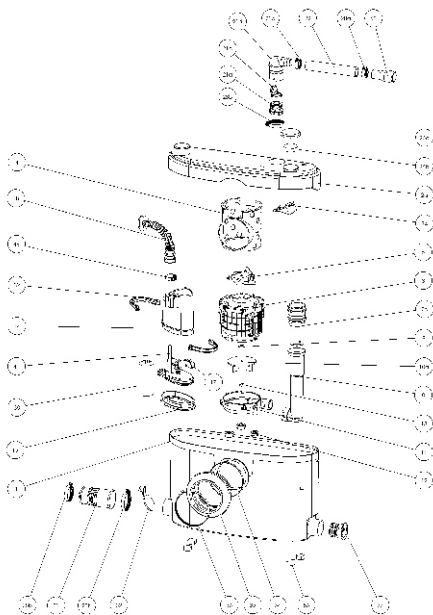

Степень защиты: IP44

Напряжение питания: 220-240В/50Гц

Потребляемая мощность мотора: 400 Вт

Размеры: 447x131x270 мм

Аксессуары: внешний съемный обратный клапан (угол поворота 360°)

угольный фильтр, возможность подключения **SANIALARM®**

SANIBROYEUR

- Возможное подключение: унитаз, умывальник, биде, душ (или ванна до 150 л)
- Откачивание по вертикали: до 5 м
- Откачивание по горизонтали: до 100 м
- Диаметр откачивания: от 22 до 32 мм
- Допустимая температура использованных вод: 35°C
- Степень защиты: IP44
- Напряжение питания: 220-240В/50Гц
- Потребляемая мощность мотора: 400 Вт
- Размеры: 512x181x270 мм
- Аксессуары: внешний съемный обратный клапан (угол поворота 360°) угольный фильтр, возможность подключения **SANIALARM®**