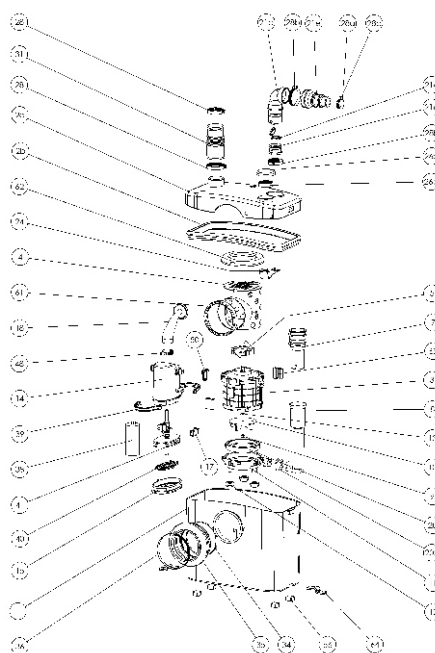

Для заказа запасной части достаточно указать название насоса и номер детали