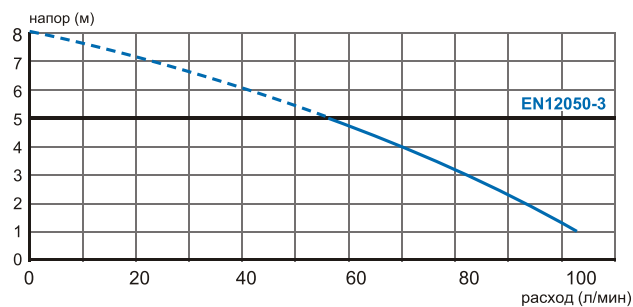

БЕСШУМНЫЙ

SANIBROYEUR

Возможное подключение: унитаз, умывальник
Откачивание по вертикали: до 5 м
Откачивание по горизонтали: до 100 м
Диаметр откачивания: от 22 до 32 мм
Допустимая температура использованных вод: 35°C
Степень защиты: IP44
Напряжение питания: 220-240В/50Гц
Потребляемая мощность мотора: 400 Вт
Размеры: 330x163x263 мм
Аксессуары: внешний съемный обратный клапан (угол поворота 360°) угольный фильтр, возможность подключения SANIALARM®

Откачивание : ↑ до 5 м → до 100 м