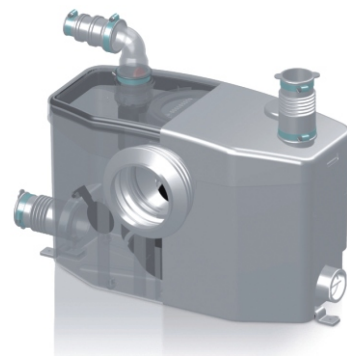

БЕСШУМНЫЙ

SANIBROYEUR

Возможное подключение: унитаз, умывальник
Откачивание по вертикали: до 5 м
Откачивание по горизонтали: до 100 м
Диаметр откачивания: от 22 до 32 мм
Допустимая температура использованных вод: 35°C
Степень защиты: IP44
Напряжение питания: 220-240В/50Гц
Потребляемая мощность мотора: 400 Вт
Размеры: 330x163x263 мм
Аксессуары: внешний съемный обратный клапан (угол поворота 360°) угольный фильтр, возможность подключения <b>SANIALARM®</b>

Потребляемая мощность мотора: 400 Вт

Размеры: 413x180x263 мм

Аксессуары: внешний съемный обратный клапан (угол поворота 360°)

угольный фильтр, возможность подключения **SANIALARM®**

Для заказа запасной части достаточно указать название насоса и номер детали

Новый **SANIPACK®** (толщиной всего 146 мм) идеален для подключения подвесного унитаза и может быть полностью встроен в стену. Один верхний и два нижних разносторонних патрубка позволяют максимально упростить подключение сантехники. Производительный мотор откачивает теперь стоки на высоту до 5 м или расстояние до 100м.

Возможное подключение: подвесной унитаз, умывальник, душ, биде
Откачивание по вертикали: до 5 м
Откачивание по горизонтали: до 100 м
Диаметр откачивания: от 22 до 32 мм
Допустимая температура использованных вод: 35°C
Степень защиты: IP44
Напряжение питания: 220-240В/50Гц
Потребляемая мощность мотора: 400 Вт
Размеры: 462x146x295 мм
Аксессуары: внешний съемный обратный клапан (угол поворота 360°) угольный фильтр, возможность подключения <b>SANIALARM®</b>