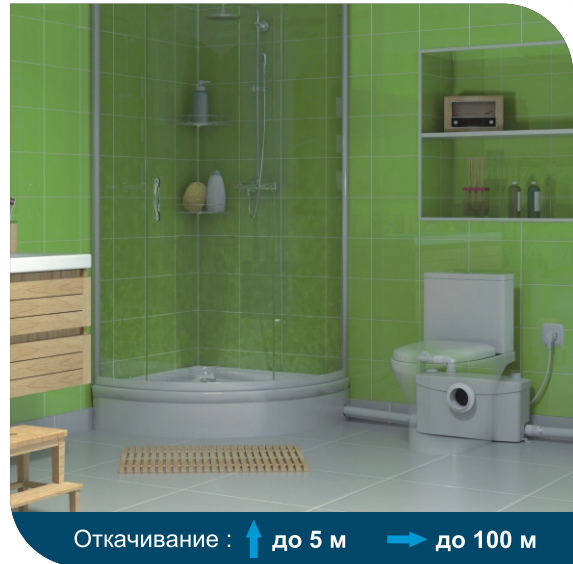

SANIBROYEUR

- Возможное подключение: унитаз, умывальник, биде, душ (или ванна до 150 л)
- Откачивание по вертикали: до 5 м
- Откачивание по горизонтали: до 100 м
- Диаметр откачивания: от 22 до 32 мм
- Допустимая температура использованных вод: 35°C
- Степень защиты: IP44
- Напряжение питания: 220-240В/50Гц
- Потребляемая мощность мотора: 400 Вт
- Размеры: 512x181x270 мм
- Аксессуары: внешний съемный обратный клапан (угол поворота 360°) угольный фильтр, возможность подключения **SANIALARM®**

Откачивание : ↑ до 5 м → до 100 м