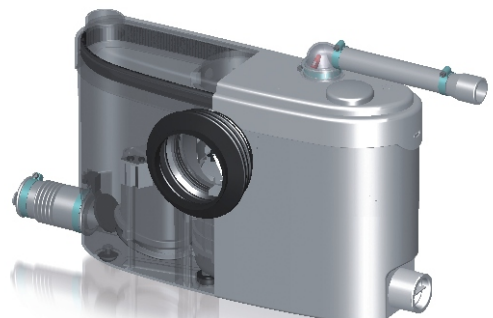

Новый **SANIPACK®** (толщиной всего 146 мм) идеален для подключения подвесного унитаза и может быть полностью встроен в стену. Один верхний и два нижних разносторонних патрубка позволяют максимально упростить подключение сантехники. Производительный мотор откачивает теперь стоки на высоту до 5 м или расстояние до 100м.

**SANISLIM®** самая компактная (толщина всего 130 мм) модель из гаммы приставных насосов-измельчителей, для унитазов с горизонтальным выходом. Предназначен для откачивания использованной воды от унитаза, душа, биде и умывальника.

Степень защиты: IP44

Напряжение питания: 220-240В/50Гц

Потребляемая мощность мотора: 400 Вт

Размеры: 447x131x270 мм

Аксессуары: внешний съемный обратный клапан (угол поворота 360°)

угольный фильтр, возможность подключения **SANIALARM®**