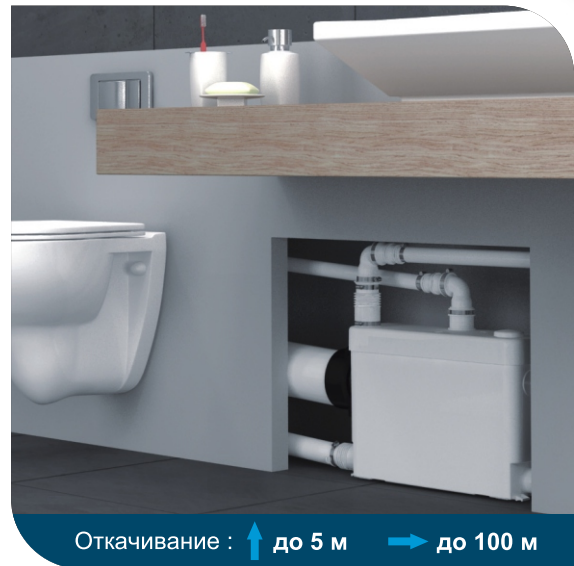

Возможное подключение: подвесной унитаз, умывальник, душ, биде
Откачивание по вертикали: до 5 м
Откачивание по горизонтали: до 100 м
Диаметр откачивания: от 22 до 32 мм
Допустимая температура использованных вод: 35°C
Степень защиты: IP44
Напряжение питания: 220-240В/50Гц
Потребляемая мощность мотора: 400 Вт
Размеры: 462x146x295 мм
Аксессуары: внешний съемный обратный клапан (угол поворота 360°) угольный фильтр, возможность подключения SANIALARM®

Откачивание : ↑ до 5 м → до 100 м