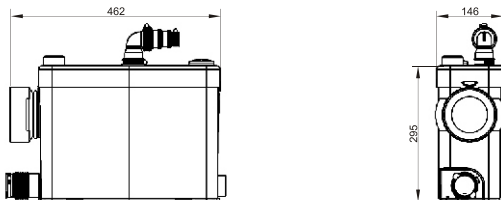

Возможное подключение: подвесной унитаз, умывальник, душ, биде
Откачивание по вертикали: до 5 м
Откачивание по горизонтали: до 100 м
Диаметр откачивания: от 22 до 32 мм
Допустимая температура использованных вод: 35°C
Степень защиты: IP44
Напряжение питания: 220-240В/50Гц
Потребляемая мощность мотора: 400 Вт
Размеры: 462x146x295 мм
Аксессуары: внешний съемный обратный клапан (угол поворота 360°) угольный фильтр, возможность подключения SANIALARM®

Откачивание : ↑ до 5 м → до 100 м