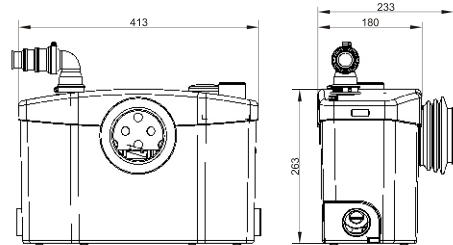

Откачивание по вертикали: до 5 м

Откачивание по горизонтали: до 100 м

Диаметр откачивания: от 22 до 32 мм

Допустимая температура использованных вод: 35°C

Степень защиты: IP44

Напряжение питания: 220-240В/50Гц

Потребляемая мощность мотора: 400 Вт

Размеры: 413x180x263 мм

Аксессуары: внешний съемный обратный клапан (угол поворота 360°)

угольный фильтр, возможность подключения **SANIALARM®**

Для заказа запасной части достаточно указать название насоса и номер детали