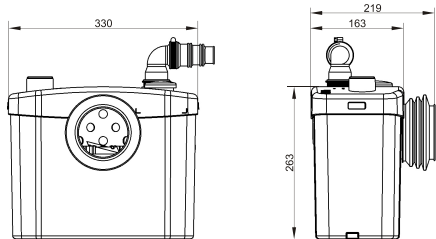

БЕСШУМНЫЙ

SANIBROYEUR

Возможное подключение: унитаз, умывальник
Откачивание по вертикали: до 5 м
Откачивание по горизонтали: до 100 м
Диаметр откачивания: от 22 до 32 мм
Допустимая температура использованных вод: 35°C
Степень защиты: IP44
Напряжение питания: 220-240В/50Гц
Потребляемая мощность мотора: 400 Вт
Размеры: 330x163x263 мм
Аксессуары: внешний съемный обратный клапан (угол поворота 360°) угольный фильтр, возможность подключения <b>SANIALARM®</b>

Откачивание по вертикали: до 5 м

Откачивание по горизонтали: до 100 м

Диаметр откачивания: от 22 до 32 мм

Допустимая температура использованных вод: 35°C

Степень защиты: IP44

Напряжение питания: 220-240В/50Гц

Потребляемая мощность мотора: 400 Вт

Размеры: 413x180x263 мм

Аксессуары: внешний съемный обратный клапан (угол поворота 360°)

угольный фильтр, возможность подключения **SANIALARM®**

Для заказа запасной части достаточно указать название насоса и номер детали

SANIBROYEUR

- Возможное подключение: унитаз, умывальник, биде, душ (или ванна до 150 л)
- Откачивание по вертикали: до 5 м
- Откачивание по горизонтали: до 100 м
- Диаметр откачивания: от 22 до 32 мм
- Допустимая температура использованных вод: 35°C
- Степень защиты: IP44
- Напряжение питания: 220-240В/50Гц
- Потребляемая мощность мотора: 400 Вт
- Размеры: 512x181x270 мм
- Аксессуары: внешний съемный обратный клапан (угол поворота 360°) угольный фильтр, возможность подключения **SANIALARM®**