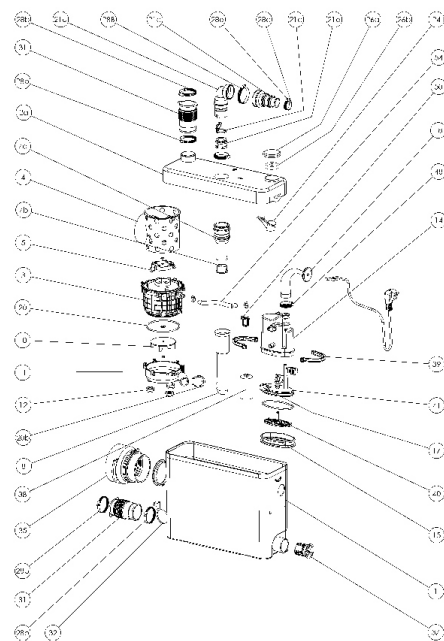

Потребляемая мощность мотора: 400 Вт

Размеры: 413x180x263 мм

Аксессуары: внешний съемный обратный клапан (угол поворота 360°)

угольный фильтр, возможность подключения **SANIALARM®**

Для заказа запасной части достаточно указать название насоса и номер детали

Новый **SANIPACK®** (толщиной всего 146 мм) идеален для подключения подвесного унитаза и может быть полностью встроен в стену. Один верхний и два нижних разносторонних патрубка позволяют максимально упростить подключение сантехники. Производительный мотор откачивает теперь стоки на высоту до 5 м или расстояние до 100м.

Откачивание : ↑ до 5 м → до 100 м

Для обеспечения доступа к насосу-измельчителю необходимо предусмотреть ревизионный люк

Для заказа запасной части достаточно указать название насоса и номер детали

**SANISLIM®**

SANIBROYEUR

- Возможное подключение: унитаз, умывальник, биде, душ (или ванна до 150 л)
- Откачивание по вертикали: до 5 м
- Откачивание по горизонтали: до 100 м
- Диаметр откачивания: от 22 до 32 мм
- Допустимая температура использованных вод: 35°C
- Степень защиты: IP44
- Напряжение питания: 220-240В/50Гц
- Потребляемая мощность мотора: 400 Вт
- Размеры: 512x181x270 мм
- Аксессуары: внешний съемный обратный клапан (угол поворота 360°) угольный фильтр, возможность подключения **SANIALARM®**