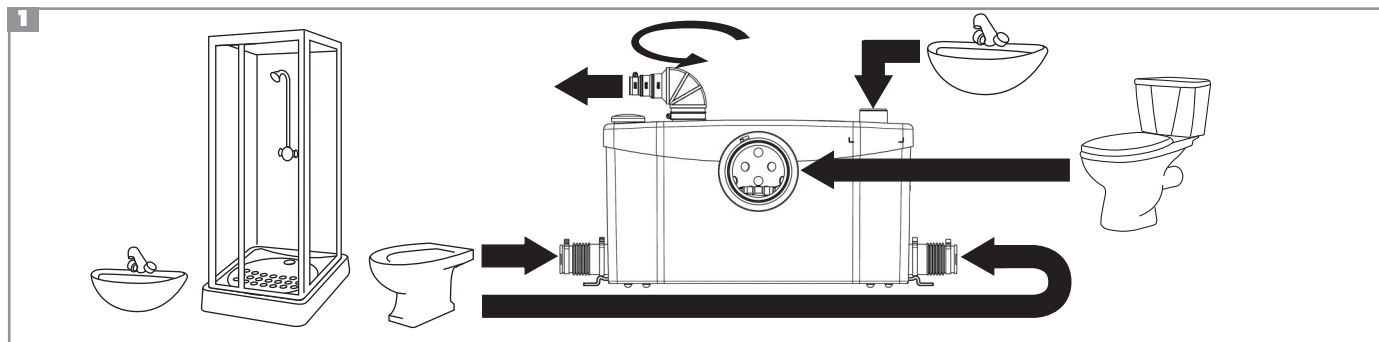

SFA

420

11.06
IND1-01

FERME
CLOSED
ZU
CHIUSO
VASTRAAIEN
CERRADO
FECHADO

STÄNGO
LUKKET
STENGT
KIINNI
ZAMKNIETE
RÖGZITET
ZAKRYTO

7 suite

2^{ème} possibilité de branchement du lavabo
 2nd possibility for connection of wash basin
 Zweite Möglichkeit eines Waschtischanschlusses
 Per collegare un lavabo al vostro apparecchio
 esiste anche questa possibilità
 Tweede mogelijkheid voor aansluiting van een wastafel
 2ª posibilidad de conexión del lavabo
 2ª possibilidade de ligação do lavatório
 Ytterligare möjlighet till anslutning av t.ex. tvättställ
 Flere måter for tilkobling av servant
 Alternativ mulighed for tilslutning at håndvask
 Druga możliwość podłączenia umywalki
 Вторая возможность подключения умывальника

8

SANIPLUS®
 Société Française d'Assainissement
EN 12050-3

LA03-P30
 220 - 240 V - 50 Hz - 400 W - IP44
 1,9A - ⚡ - 6,4 KG

12

14