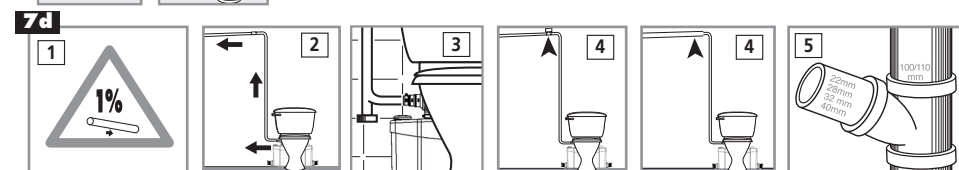

SFA

420

11.06
IND1-01

FERME
CLOSED
ZU
CHIUSO
VASTRAAIEN
CERRADO
FECHADO

STÄNGO
LUKKET
STENGT
KIINNI
ZAMKNIETE
RÖGZITET
ZAKRYTO

7 suite

2^{ème} possibilité de branchement du lavabo
 2nd possibility for connection of wash basin
 Zweite Möglichkeit eines Waschtischanschlusses
 Per collegare un lavabo al vostro apparecchio
 esiste anche questa possibilità
 Tweede mogelijkheid voor aansluiting van een wastafel
 2ª posibilidad de conexión del lavabo
 2ª possibilidade de ligação do lavatório
 Ytterligare möjlighet till anslutning av t.ex. tvättställ
 Flere måter for tilkobling av servant
 Alternativ mulighed for tilslutning at håndvask
 Druga możliwość podłączenia umywalki
 Вторая возможность подключения умывальника

8

SANIPLUS®
 Société Française d'Assainissement
EN 12050-3

LA03-P30
 220 - 240 V - 50 Hz - 400 W - IP44
 1,9A - ⚡ - 6,4 KG

12

14