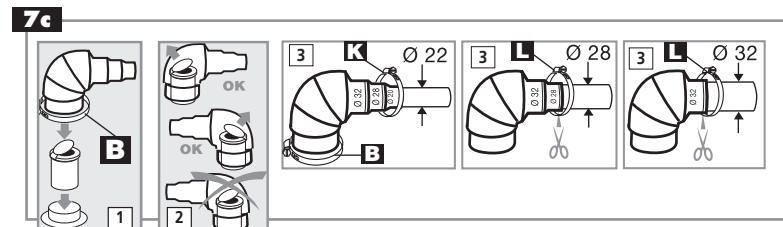

SFA

420

11.06
IND1-01

FERME
CLOSED
ZU
CHIUSO
VASTRAAIEN
CERRADO
FECHADO

STÄNGO
LUKKET
STENGT
KIINNI
ZAMKNIETE
RÖGZITET
ZAKRYTO

7 suite

2^{ème} possibilité de branchement du lavabo
 2nd possibility for connection of wash basin
 Zweite Möglichkeit eines Waschtischanschlusses
 Per collegare un lavabo al vostro apparecchio
 esiste anche questa possibilità
 Tweede mogelijkheid voor aansluiting van een wastafel
 2ª posibilidad de conexión del lavabo
 2ª possibilidade de ligação do lavatório
 Ytterligare möjlighet till anslutning av t.ex. tvättställ
 Flere måter for tilkobling av servant
 Alternativ mulighed for tilslutning at håndvask
 Druga możliwość podłączenia umywalki
 Вторая возможность подключения умывальника

8

SANIPLUS®
 Société Française d'Assainissement
EN 12050-3

LA03-P30
 220 - 240 V - 50 Hz - 400 W - IP44
 1,9A - ⚡ - 6,4 KG

12

14