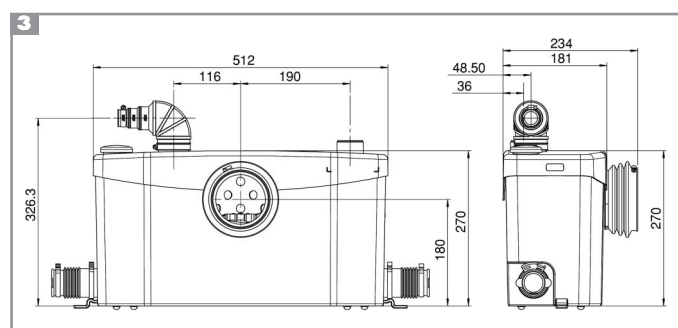

SFA

420

11.06
IND1-01

FERME
CLOSED
ZU
CHIUSO
VASTRAAIEN
CERRADO
FECHADO

STÄNGO
LUKKET
STENGT
KIINNI
ZAMKNIETE
RÖGZITET
ZAKRYTO

7 suite

2^{ème} possibilité de branchement du lavabo
 2nd possibility for connection of wash basin
 Zweite Möglichkeit eines Waschtischanschlusses
 Per collegare un lavabo al vostro apparecchio
 esiste anche questa possibilità
 Tweede mogelijkheid voor aansluiting van een wastafel
 2ª posibilidad de conexión del lavabo
 2ª possibilidade de ligação do lavatório
 Ytterligare möjlighet till anslutning av t.ex. tvättställ
 Flere måter for tilkobling av servant
 Alternativ mulighed for tilslutning at håndvask
 Druga możliwość podłączenia umywalki
 Вторая возможность подключения умывальника

8

SANIPLUS®
 Société Française d'Assainissement
EN 12050-3

LA03-P30
 220 - 240 V - 50 Hz - 400 W - IP44
 1,9A - ⚡ - 6,4 KG

12

14