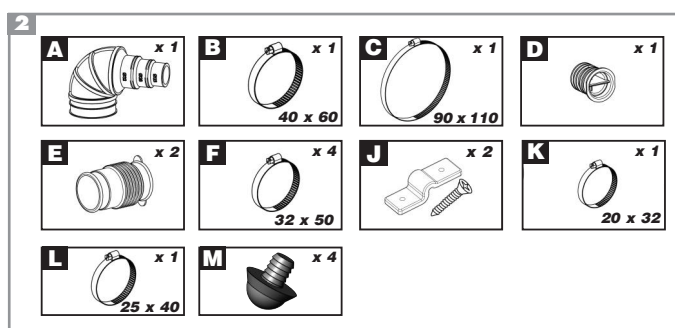

SFA

420

11.06
IND1-01

FERME
CLOSED
ZU
CHIUSO
VASTRAAIEN
CERRADO
FECHADO

STÄNGO
LUKKET
STENGT
KIINNI
ZAMKNIETE
RÖGZITET
ZAKRYTO

7 suite

2^{ème} possibilité de branchement du lavabo
 2nd possibility for connection of wash basin
 Zweite Möglichkeit eines Waschtischanschlusses
 Per collegare un lavabo al vostro apparecchio
 esiste anche questa possibilità
 Tweede mogelijkheid voor aansluiting van een wastafel
 2ª posibilidad de conexión del lavabo
 2ª possibilidade de ligação do lavatório
 Ytterligare möjlighet till anslutning av t.ex. tvättställ
 Flere måter for tilkobling av servant
 Alternativ mulighed for tilslutning at håndvask
 Druga możliwość podłączenia umywalki
 Вторая возможность подключения умывальника