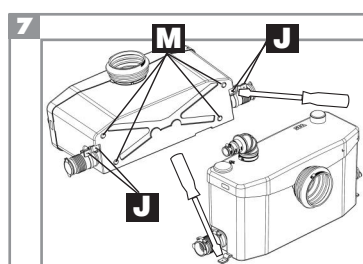

SFA

420

11.06
IND1-01

FERME
CLOSED
ZU
CHIUSO
VASTRAAIEN
CERRADO
FECHADO

STÄNGO
LUKKET
STENGT
KIINNI
ZAMKNIETE
RÖGZITET
ZAKRYTO

7 suite

2^{ème} possibilité de branchement du lavabo
 2nd possibility for connection of wash basin
 Zweite Möglichkeit eines Waschtischanschlusses
 Per collegare un lavabo al vostro apparecchio
 esiste anche questa possibilità
 Tweede mogelijkheid voor aansluiting van een wastafel
 2ª posibilidad de conexión del lavabo
 2ª possibilidade de ligação do lavatório
 Ytterligare möjlighet till anslutning av t.ex. tvättställ
 Flere måter for tilkobling av servant
 Alternativ mulighed for tilslutning at håndvask
 Druga możliwość podłączenia umywalki
 Вторая возможность подключения умывальника