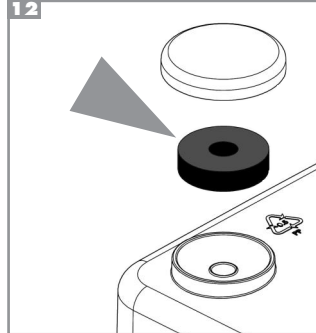

7 suite

2ème possibilité de branchement du lavabo
2nd possibility for connection of wash basin
Zweite Möglichkeit eines Waschtischanschlusses
Per collegare un lavabo al vostro apparecchio
esiste anche questa possibilità
Tweede mogelijkheid voor aansluiting van een wastafel
2ª posibilidad de conexión del lavabo
2ª possibilidade de ligação do lavatório
Ytterligare möjlighet till anslutning av t.ex. tvättställ
Flere måter for tilkobling av servant
Alternativ mulighed for tilslutning at håndvask
Druga możliwość podłączenia umywalki
Вторая возможность подключения умывальника

8

SANIPLUS®
Société Française d'Assainissement
EN 12050-3

LA03-P30
220 - 240 V - 50 Hz - 400 W - IP44
1,9A - ⚡ - 6,4 KG

12

14