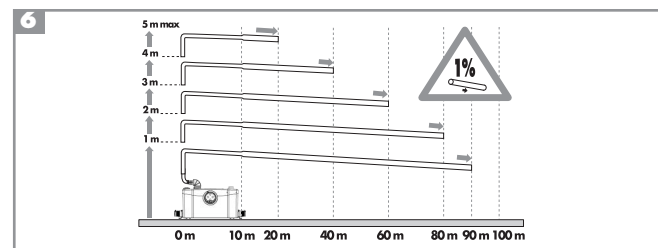

SFA

420

11.06
IND1-01

FERME
CLOSED
ZU
CHIUSO
VASTRAAIEN
CERRADO
FECHADO

STÄNGO
LUKKET
STENGT
KIINNI
ZAMKNIETE
RÖGZITET
ZAKRYTO

7 suite

2^{ème} possibilité de branchement du lavabo
 2nd possibility for connection of wash basin
 Zweite Möglichkeit eines Waschtischanschlusses
 Per collegare un lavabo al vostro apparecchio
 esiste anche questa possibilità
 Tweede mogelijkheid voor aansluiting van een wastafel
 2ª posibilidad de conexión del lavabo
 2ª possibilidade de ligação do lavatório
 Ytterligare möjlighet till anslutning av t.ex. tvättställ
 Flere måter for tilkobling av servant
 Alternativ mulighed for tilslutning at håndvask
 Druga możliwość podłączenia umywalki
 Вторая возможность подключения умывальника