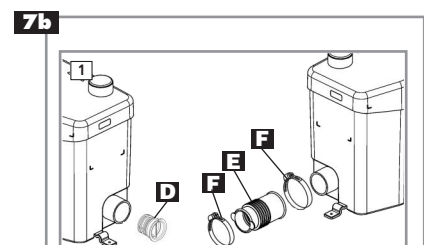

SFA

420

11.06
IND1-01

FERME
CLOSED
ZU
CHIUSO
VASTRAAIEN
CERRADO
FECHADO

STÄNGO
LUKKET
STENGT
KIINNI
ZAMKNIETE
RÖGZITET
ZAKRYTO

7 suite

2^{ème} possibilité de branchement du lavabo
 2nd possibility for connection of wash basin
 Zweite Möglichkeit eines Waschtischanschlusses
 Per collegare un lavabo al vostro apparecchio
 esiste anche questa possibilità
 Tweede mogelijkheid voor aansluiting van een wastafel
 2ª posibilidad de conexión del lavabo
 2ª possibilidade de ligação do lavatório
 Ytterligare möjlighet till anslutning av t.ex. tvättställ
 Flere måter for tilkobling av servant
 Alternativ mulighed for tilslutning at håndvask
 Druga możliwość podłączenia umywalki
 Вторая возможность подключения умывальника