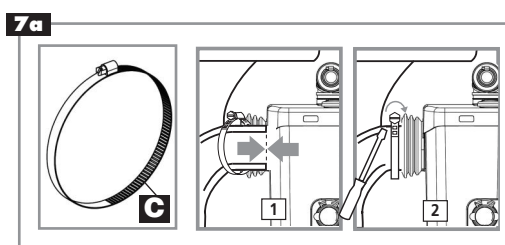

SFA

420

11.06
IND1-01

FERME
CLOSED
ZU
CHIUSO
VASTRAAIEN
CERRADO
FECHADO

STÄNGO
LUKKET
STENGT
KIINNI
ZAMKNIETE
RÖGZITET
ZAKRYTO

7 suite

2^{ème} possibilité de branchement du lavabo
 2nd possibility for connection of wash basin
 Zweite Möglichkeit eines Waschtischanschlusses
 Per collegare un lavabo al vostro apparecchio
 esiste anche questa possibilità
 Tweede mogelijkheid voor aansluiting van een wastafel
 2ª posibilidad de conexión del lavabo
 2ª possibilidade de ligação do lavatório
 Ytterligare möjlighet till anslutning av t.ex. tvättställ
 Flere måter for tilkobling av servant
 Alternativ mulighed for tilslutning at håndvask
 Druga możliwość podłączenia umywalki
 Вторая возможность подключения умывальника