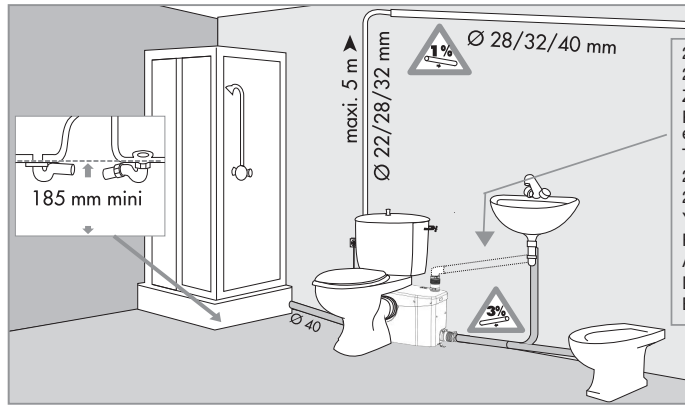

SFA

420

11.06
IND1-01

FERME
CLOSED
ZU
CHIUSO
VASTRAAIEN
CERRADO
FECHADO

STÄNGO
LUKKET
STENGT
KIINNI
ZAMKNIETE
RÖGZITET
ZAKRYTO

7 suite

2^{ème} possibilité de branchement du lavabo
 2nd possibility for connection of wash basin
 Zweite Möglichkeit eines Waschtischanschlusses
 Per collegare un lavabo al vostro apparecchio
 esiste anche questa possibilità
 Tweede mogelijkheid voor aansluiting van een wastafel
 2ª posibilidad de conexión del lavabo
 2ª possibilidade de ligação do lavatório
 Ytterligare möjlighet till anslutning av t.ex. tvättställ
 Flere måter for tilkobling av servant
 Alternativ mulighed for tilslutning at håndvask
 Druga możliwość podłączenia umywalki
 Вторая возможность подключения умывальника

8

SANIPLUS®
 Société Française d'Assainissement
EN 12050-3

LA03-P30
 220 - 240 V - 50 Hz - 400 W - IP44
 1,9A - ⚡ - 6,4 KG

12

14