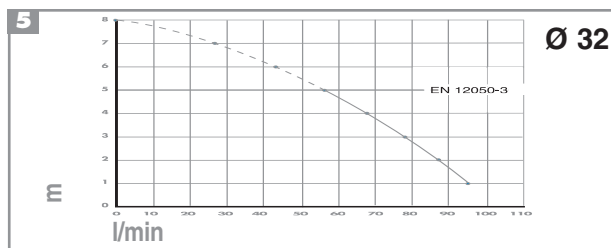

SFA

420

11.06
IND1-01

FERME
CLOSED
ZU
CHIUSO
VASTRAAIEN
CERRADO
FECHADO

STÄNGO
LUKKET
STENGT
KIINNI
ZAMKNIETE
RÖGZITET
ZAKRYTO

7 suite

2^{ème} possibilité de branchement du lavabo
 2nd possibility for connection of wash basin
 Zweite Möglichkeit eines Waschtischanschlusses
 Per collegare un lavabo al vostro apparecchio
 esiste anche questa possibilità
 Tweede mogelijkheid voor aansluiting van een wastafel
 2ª posibilidad de conexión del lavabo
 2ª possibilidade de ligação do lavatório
 Ytterligare möjlighet till anslutning av t.ex. tvättställ
 Flere måter for tilkobling av servant
 Alternativ mulighed for tilslutning at håndvask
 Druga możliwość podłączenia umywalki
 Вторая возможность подключения умывальника