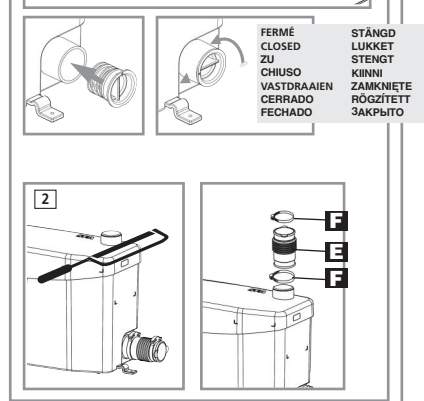

SFA

420

11.06
IND1-01

FERME
CLOSED
ZU
CHIUSO
VASTRAAIEN
CERRADO
FECHADO

STÄNGO
LUKKET
STENGT
KIINNI
ZAMKNIETE
RÖGZITET
ZAKRYTO

7 suite

2^{ème} possibilité de branchement du lavabo
 2nd possibility for connection of wash basin
 Zweite Möglichkeit eines Waschtischanschlusses
 Per collegare un lavabo al vostro apparecchio
 esiste anche questa possibilità
 Tweede mogelijkheid voor aansluiting van een wastafel
 2ª posibilidad de conexión del lavabo
 2ª possibilidade de ligação do lavatório
 Ytterligare möjlighet till anslutning av t.ex. tvättställ
 Flere måter for tilkobling av servant
 Alternativ mulighed for tilslutning at håndvask
 Druga możliwość podłączenia umywalki
 Вторая возможность подключения умывальника

8

SANIPLUS®
 Société Française d'Assainissement
EN 12050-3

LA03-P30
 220 - 240 V - 50 Hz - 400 W - IP44
 1,9A - ⚡ - 6,4 KG

12

14