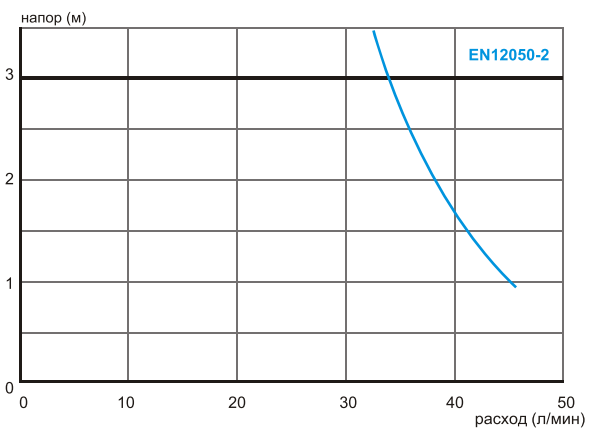

Для заказа запасной части достаточно указать название насоса и номер детали

ПАНДУС КАК ОПЦИЯ

ТАБУРЕТ КАК ОПЦИЯ