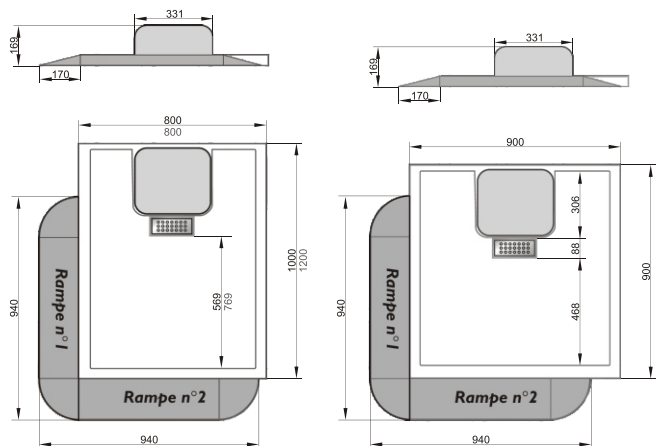

Возможное подключение: душ

Откачивание по вертикали: до 3 м

Откачивание по горизонтали: до 20 м

Диаметр откачивания: 32 мм

Допустимая температура

использованных вод: 35°C

Степень защиты: IP44

Напряжение питания: 220-240В/50Гц

Потребляемая мощность мотора: 250 Вт

Размеры поддона: 900x900x46 мм (25 кг)

1200x800x46 мм (26 кг)

Размеры насоса: Int 331x306x123 мм (3,5 кг)

Ext 291x194x136 мм (3,5 кг)

Аксессуары: внешний съемный обратный клапан (угол поворота 360°), экстра-плоский слив с хромированной съемной сеткой из нержавеющей стали