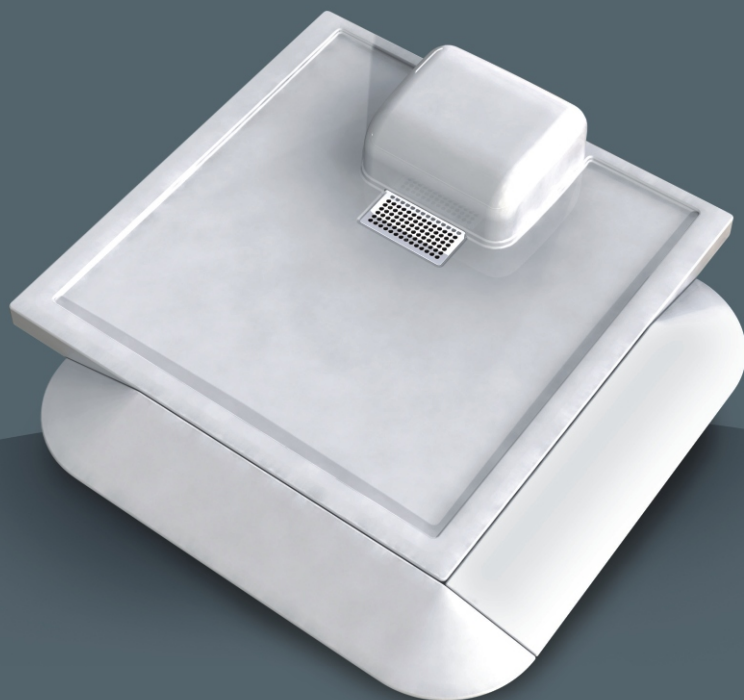

TRAYMATIC®

TRAYMATIC® INTERIEUR TRAYMATIC® EXTERIEUR

TRAYMATIC® экстра-плоские (46 мм высотой) акриловые поддоны с насосом для принудительной канализации легко устанавливаются в любом месте без общестроительных работ.

Две новые модели специально разработаны для установки душа без углубления коммуникаций в пол.

Обеспечивают новые возможности для нестандартных дизайнерских решений, позволяя установить душевую кабину в ранее недоступных местах. Гарантируют максимальный комфорт и оптимальное пространство при принятии душа.

Насосы миниатюрных размеров с минимальным уровнем включения, что обеспечивает быстрое удаление воды.

ПРИНЦИП ДЕЙСТВИЯ

Вода поступает в корпус насоса, датчик уровня автоматически запускает мотор. После удаления воды из корпуса насоса мотор выключается.

Возможное подключение: душ

Откачивание по вертикали: до 3 м

Откачивание по горизонтали: до 20 м

Диаметр откачивания: 32 мм

Допустимая температура

использованных вод: 35°C

Степень защиты: IP44

Напряжение питания: 220-240В/50Гц