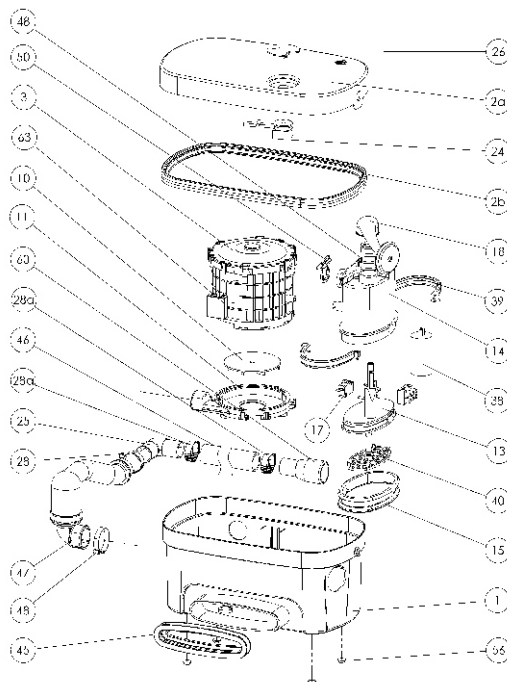

Возможное подключение: душ

Откачивание по вертикали: до 3 м

Откачивание по горизонтали: до 20 м

Диаметр откачивания: 32 мм

Допустимая температура

использованных вод: 35°C

Степень защиты: IP44

Напряжение питания: 220-240В/50Гц

Потребляемая мощность мотора: 250 Вт

Размеры поддона: 900x900x46 мм (25 кг)

1200x800x46 мм (26 кг)

Размеры насоса: Int 331x306x123 мм (3,5 кг)

Ext 291x194x136 мм (3,5 кг)

Аксессуары: внешний съемный обратный клапан (угол поворота 360°), экстра-плоский слив с хромированной съемной сеткой из нержавеющей стали