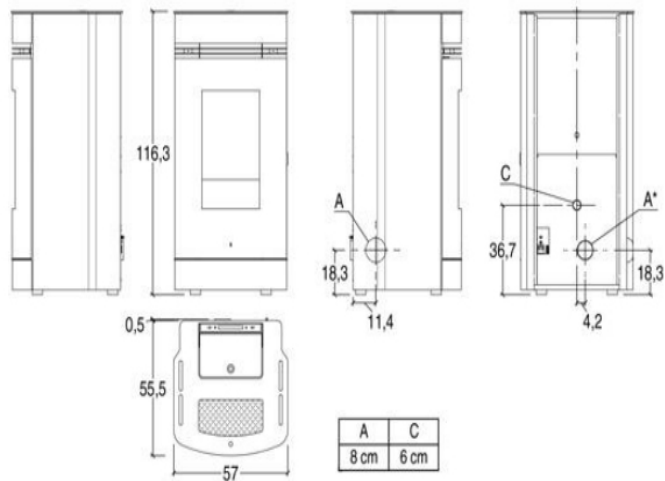

ТЕХНИЧНІ ДАННІ:

Клас енергоефективності
Площа обігріву (мін-макс) м3: м3:
Рівень теплового ККД%:
Максимальна тепловіддача кВт:
Максимальне споживання пелет кг / год:
Вихід димоходу Ø см:
Вага, кг:
Гарантія, років: